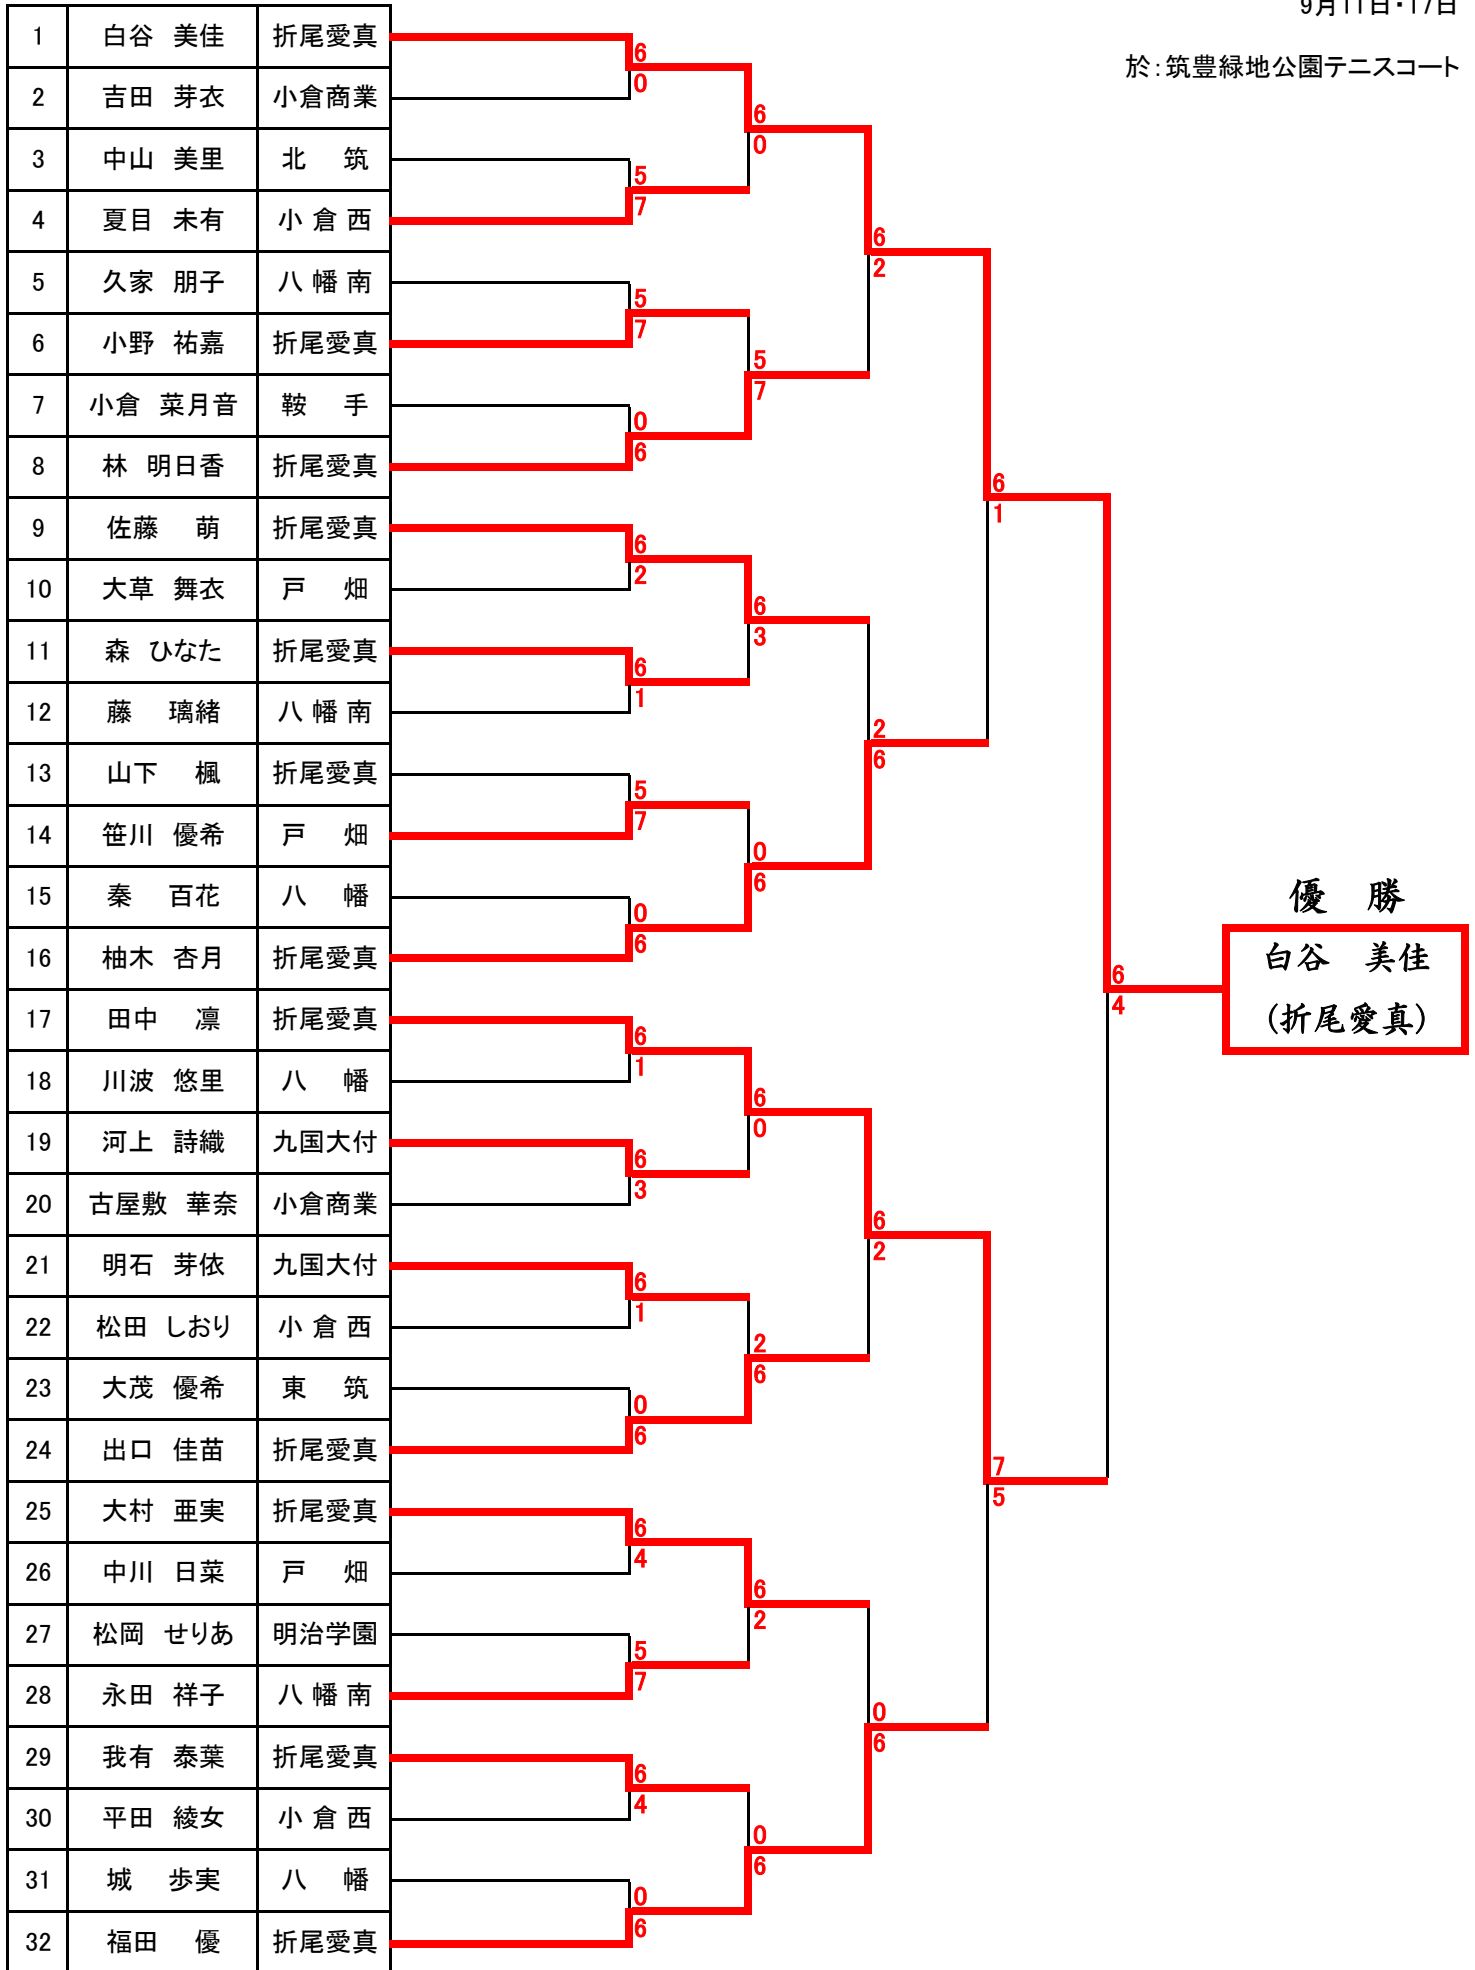

6
0
6
1
6
1
4
6

夏目 未有
(小倉西)

139	中武 真生	高 稜
140	BYE	
141	湊 沙也加	折尾
142	城 歩実	八 幡
143	山口 玲奈	明治学園
144	森本 莉香	敬 愛

6
1
6
3
6
6
0
6
0

城 歩実
(八幡)

2016 福岡県高等学校テニス新人大会北部・筑豊ブロック予選会 個人戦<女子シングルス本戦>

9月11日・17日

於：筑豊緑地公園テニスコート