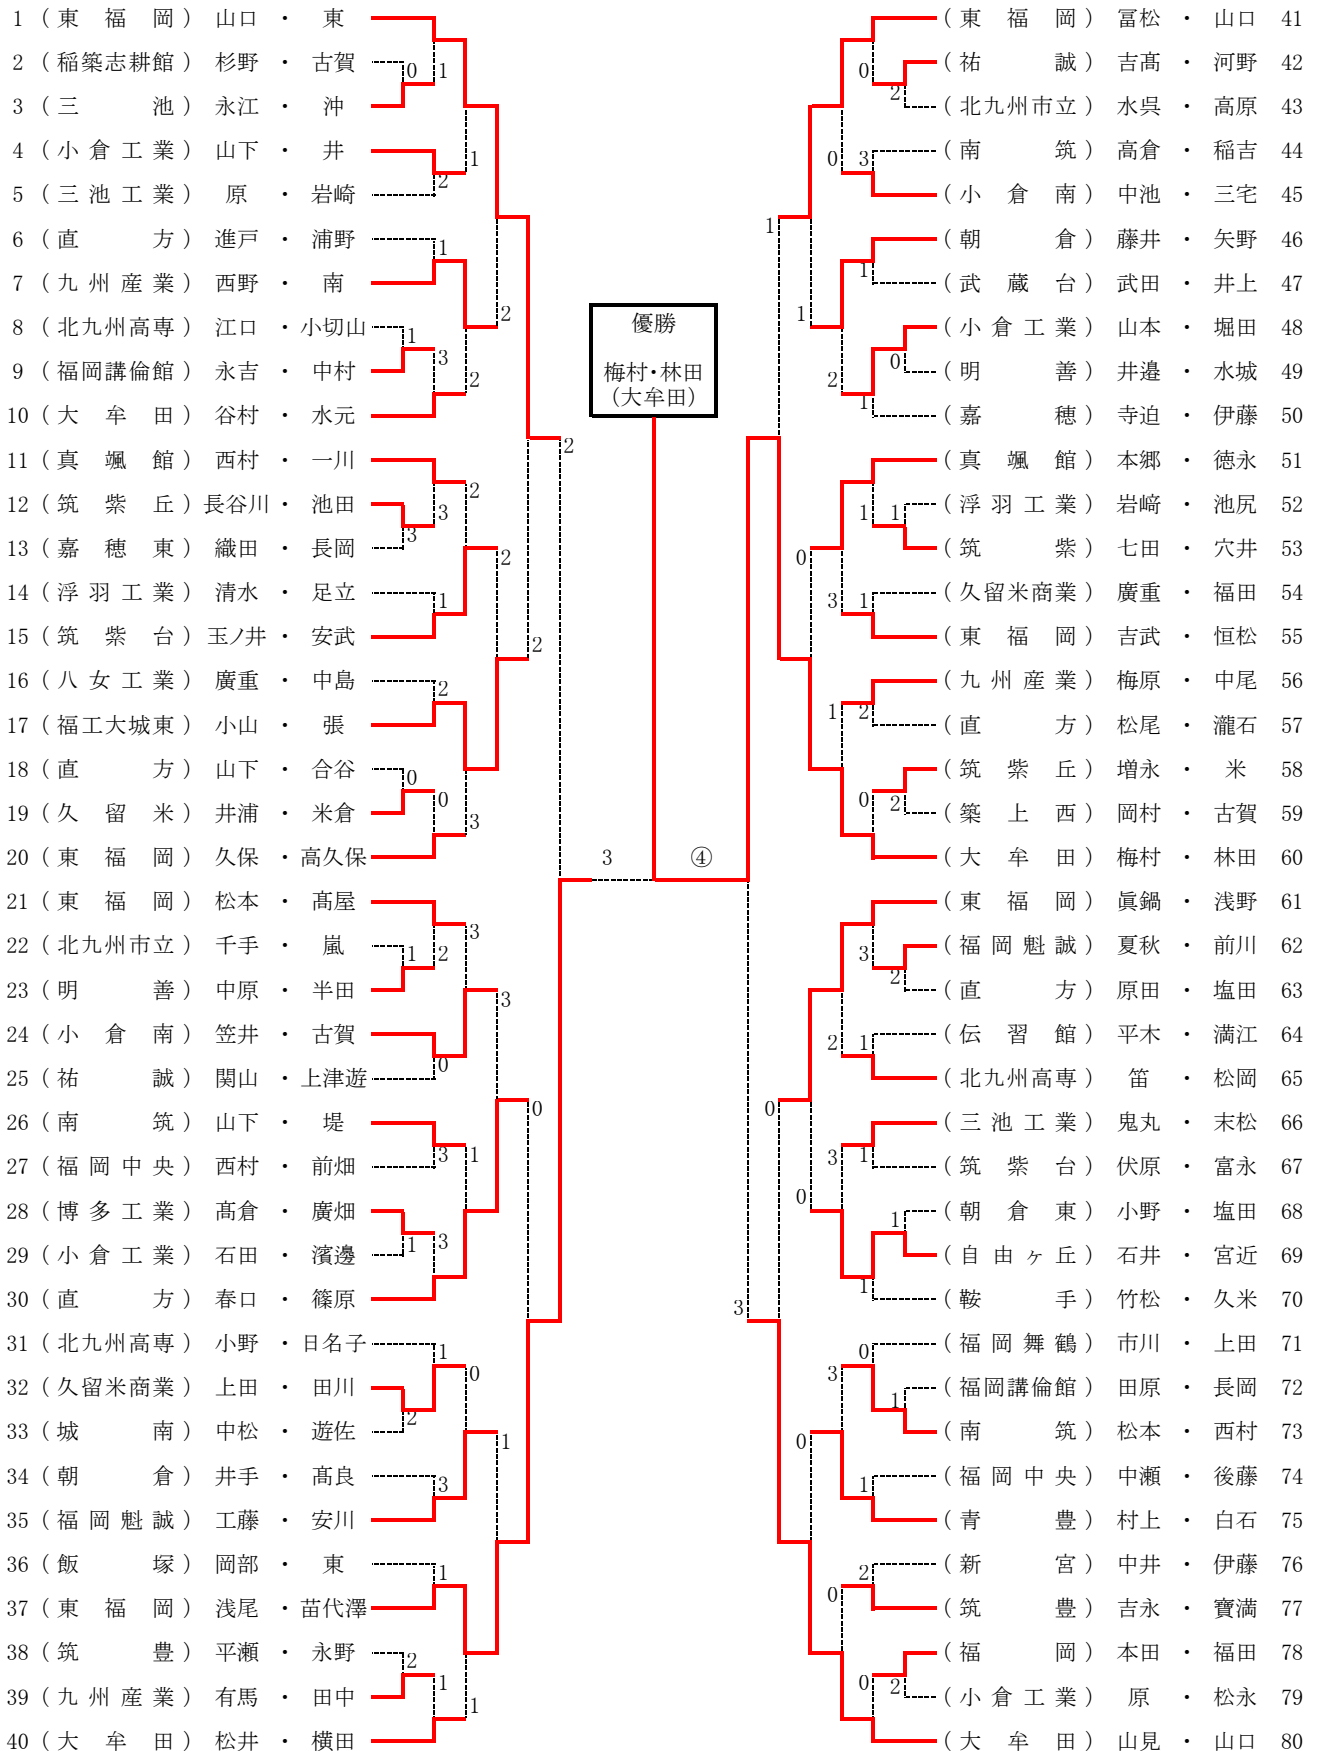

平成28年度 福岡県高等学校新人ソフトテニス大会

[兼 九州高校新人ソフトテニス競技大会 福岡県予選]

2016. 10. 30
新宝満川テニスコート

男子個人の部

3位決定戦
1 (東福岡)山口・東 1 - ④ 80(大牟田)山見・山口

平成28年度 福岡県高等学校新人ソフトテニス大会
 [兼 九州高校新人ソフトテニス競技大会 福岡県予選]

2016. 10. 30
 久留米スポーツセンター

女子個人の部