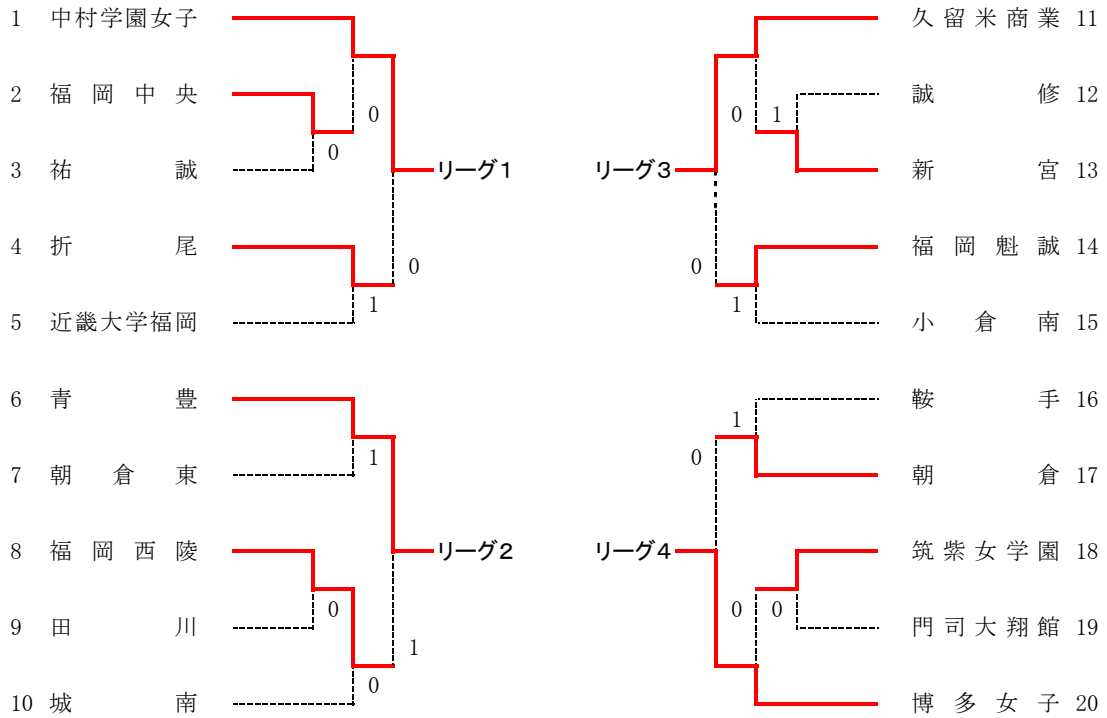

平成28年度 福岡県高等学校新人ソフトテニス競技大会

[ 兼 全九州高校新人ソフトテニス競技大会 福岡県予選 ]

2016. 10. 29

男子:新宝満川テニスコート

男子団体の部

決勝リーグ

		1	2	3	4	勝	負	順位
1	大牟田		③	③	1	2	1	2
2	福岡魁誠	0		②	1	1	2	3
3	筑紫台	0	1		1	0	3	4
4	東福岡	②	②	②		3	0	1

平成28年度 福岡県高等学校新人ソフトテニス競技大会

[ 兼 全九州高校新人ソフトテニス競技大会 福岡県予選 ]

2016. 10. 29

女子:久留米スポーツセンター

女子団体の部

決勝リーグ

		1	2	3	4	勝	負	順位
1	中村学園女子	/	③	③	③	3	0	1
2	青豊	0	/	1	0	0	3	4
3	久留米商業	0	②	/	0	1	2	3
4	博多女子	0	③	③	/	2	1	2