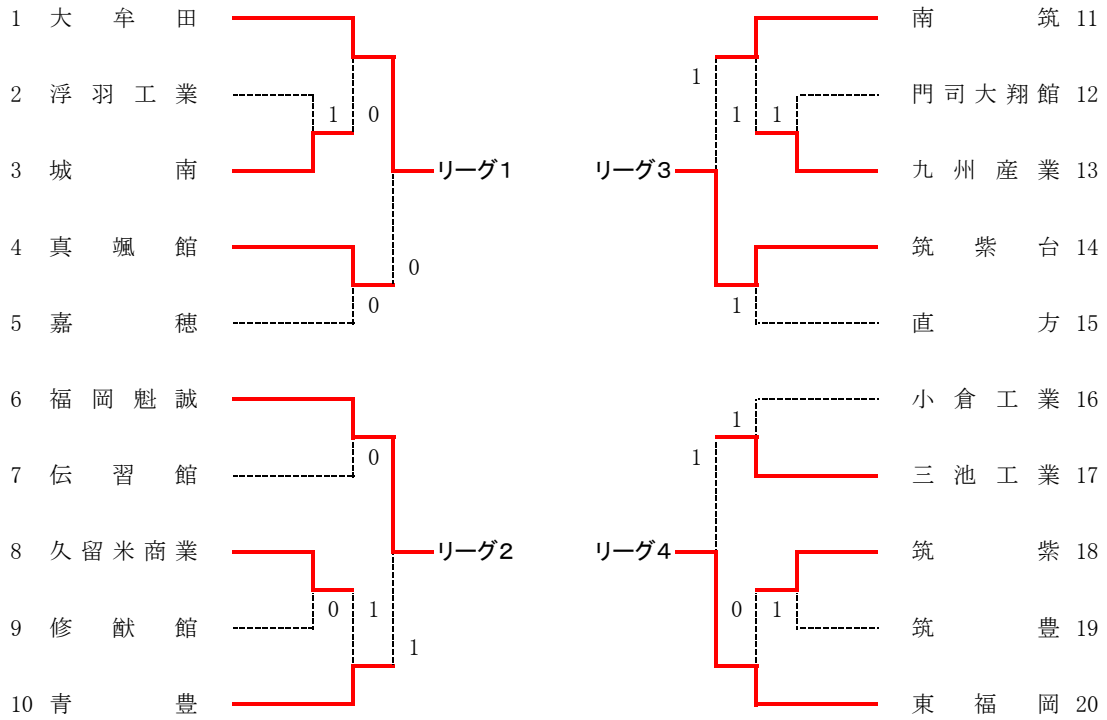

平成28年度 福岡県高等学校新人ソフトテニス競技大会

[ 兼 全九州高校新人ソフトテニス競技大会 福岡県予選 ]

2016. 10. 29

男子:新宝満川テニスコート

男子団体の部

決勝リーグ

		1	2	3	4	勝	負	順位
1	大牟田		③	③	1	2	1	2
2	福岡魁誠	0		②	1	1	2	3
3	筑紫台	0	1		1	0	3	4
4	東福岡	②	②	②		3	0	1

平成28年度 福岡県高等学校新人ソフトテニス競技大会

[ 兼 全九州高校新人ソフトテニス競技大会 福岡県予選 ]

2016. 10. 29

女子:久留米スポーツセンター

女子団体の部

決勝リーグ

		1	2	3	4	勝	負	順位
1	中村学園女子	/	③	③	③	3	0	1
2	青豊	0	/	1	0	0	3	4
3	久留米商業	0	②	/	0	1	2	3
4	博多女子	0	③	③	/	2	1	2