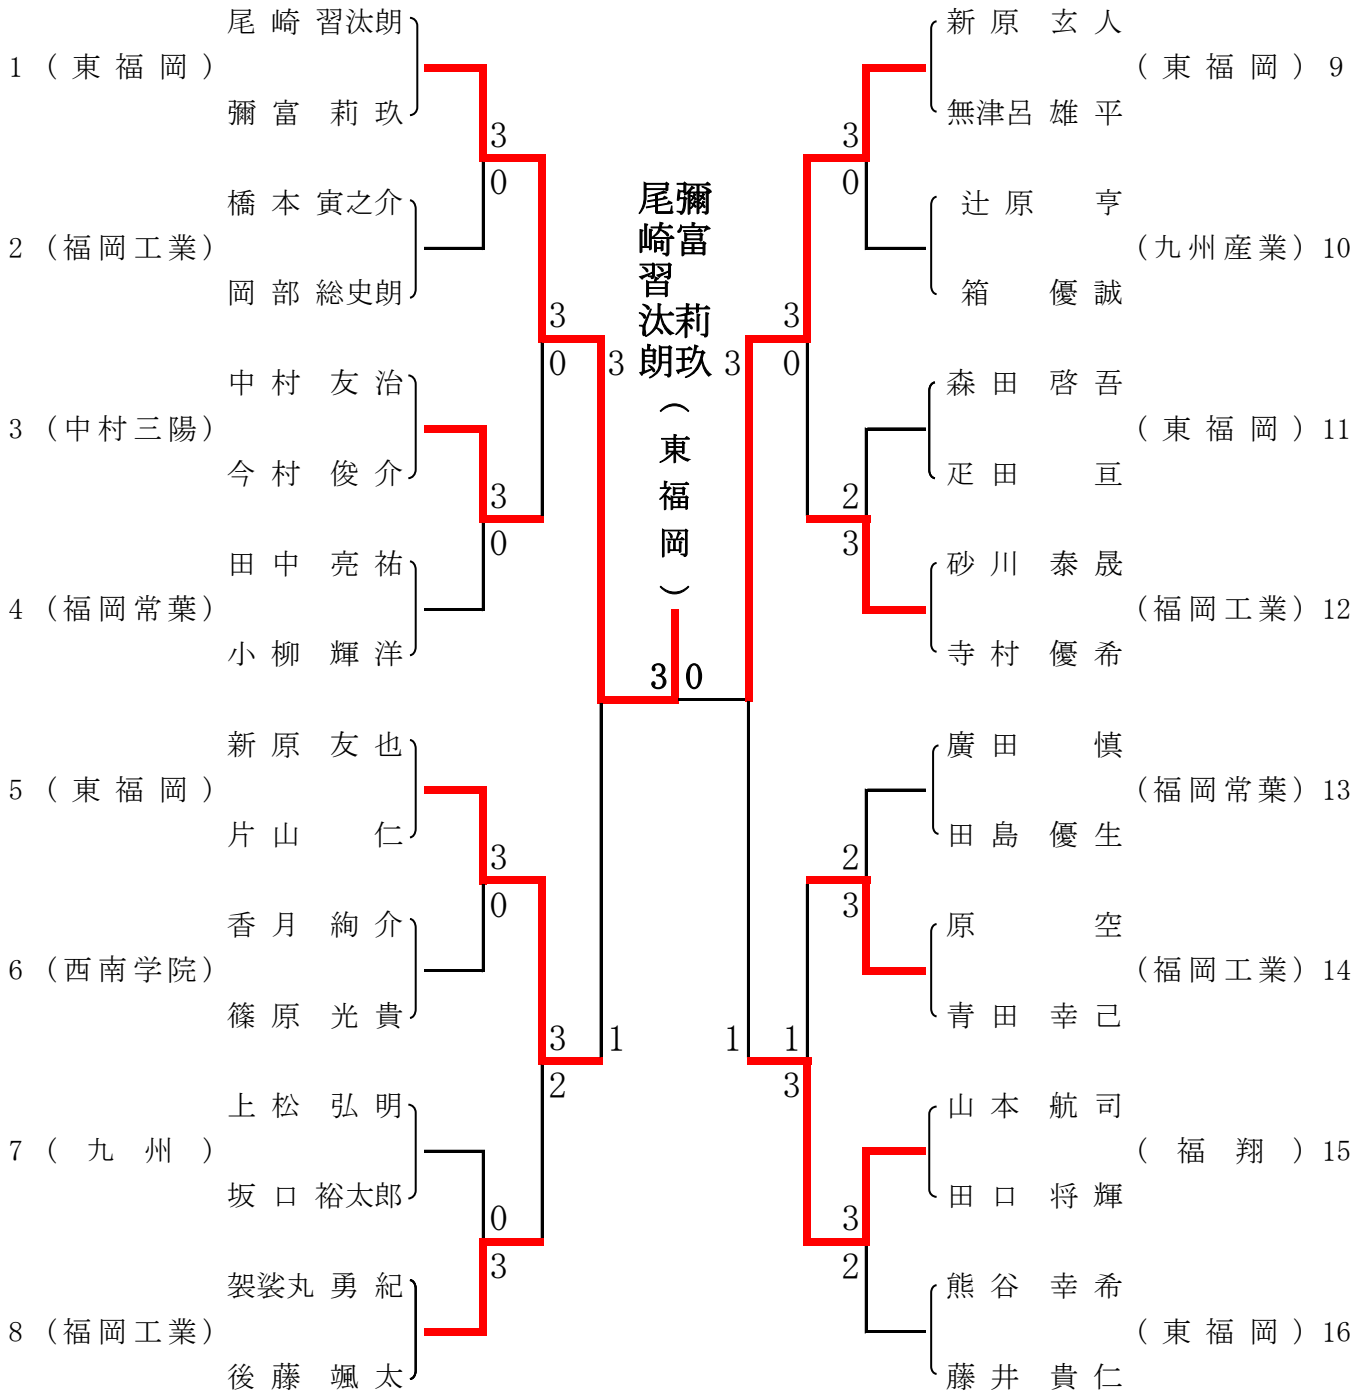

平成28年度 福岡県高等学校卓球新人大会 中部ブロック予選会

期日：平成28年10月29日(土)～30(日)
於：福岡市立城南体育館

男子ダブルス ベスト16 (190組参加)

平成28年度 福岡県高等学校卓球新人大会 中部ブロック予選会

期日：平成28年10月29日(土)～30(日)

於：福岡市立城南体育館

男子ダブルス

準々決勝 (1)	尾崎 習汰朗・彌富 莉玖 (東 福 岡)	(3) 11 - 5 11 - 7 (0) 11 - 8	中村 友治・今村 俊介 (中 村 三 陽)
準々決勝 (2)	新原 友也・片山 仁 (東 福 岡)	(3) 10 - 12 11 - 8 11 - 7 (2) 8 - 11 11 - 7	袈裟丸 勇紀・後藤 颯太 (福 岡 工 業)
準々決勝 (3)	新原 玄人・無津呂 雄平 (東 福 岡)	(3) 13 - 11 11 - 8 (0) 11 - 7	砂川 泰晟・寺村 優希 (福 岡 工 業)
準々決勝 (4)	原 空・青田 幸己 (福 岡 工 業)	(1) 7 - 11 11 - 6 13 - 15 (3) 7 - 11	山本 航司・田口 将輝 (福 翔)

準決勝 (1)	尾崎 習汰朗・彌富 莉玖 (東 福 岡)	(3) 11 - 4 9 - 11 11 - 8 (1) 11 - 7	新原 友也・片山 仁 (東 福 岡)
準決勝 (2)	新原 玄人・無津呂 雄平 (東 福 岡)	(3) 11 - 8 10 - 12 13 - 11 (1) 11 - 4	山本 航司・田口 将輝 (福 翔)

3位 決定戦	新原 友也・片山 仁 (東 福 岡)	(3) 11 - 13 11 - 6 9 - 11 (2) 11 - 2 11 - 9	山本 航司・田口 将輝 (福 翔)
決 勝	尾崎 習汰朗・彌富 莉玖 (東 福 岡)	(3) 11 - 9 11 - 6 (0) 11 - 4	新原 玄人・無津呂 雄平 (東 福 岡)

平成28年度 福岡県高等学校卓球新人大会 中部ブロック予選会

期日：平成28年10月29日(土)～30(日)
於：福岡市立城南体育館

女子ダブルス ベスト16 (80組参加)

平成28年度 福岡県高等学校卓球新人大会 中部ブロック予選会

期日：平成28年10月29日(土)～30(日)

於：福岡市立城南体育館

女子ダブルス

準々決勝 (1)	斉藤 智佳・溝口 陽奈子 (中村学園女)	(3) 11 - 5 11 - 8 (0) 11 - 8	榎田 桃子・大浅 裕葵 (福大大濠)
準々決勝 (2)	渡邊 萌花・高嶋 夢 (福岡講倫館)	(0) 2 - 11 5 - 11 (3) 8 - 11	鴻江 咲稀・小林 梨音 (中村学園女)
準々決勝 (3)	深川 志野・片平 里奈 (福岡工業)	(3) 11 - 3 11 - 8 (1) 7 - 11 11 - 8	藤村 美来・岡 こなぎ (中村学園女)
準々決勝 (4)	下津浦 美菜・柴田 真生 (筑紫台)	(0) 3 - 11 8 - 11 (3) 8 - 11	常盤 莉加・竹内 彩華 (中村学園女)