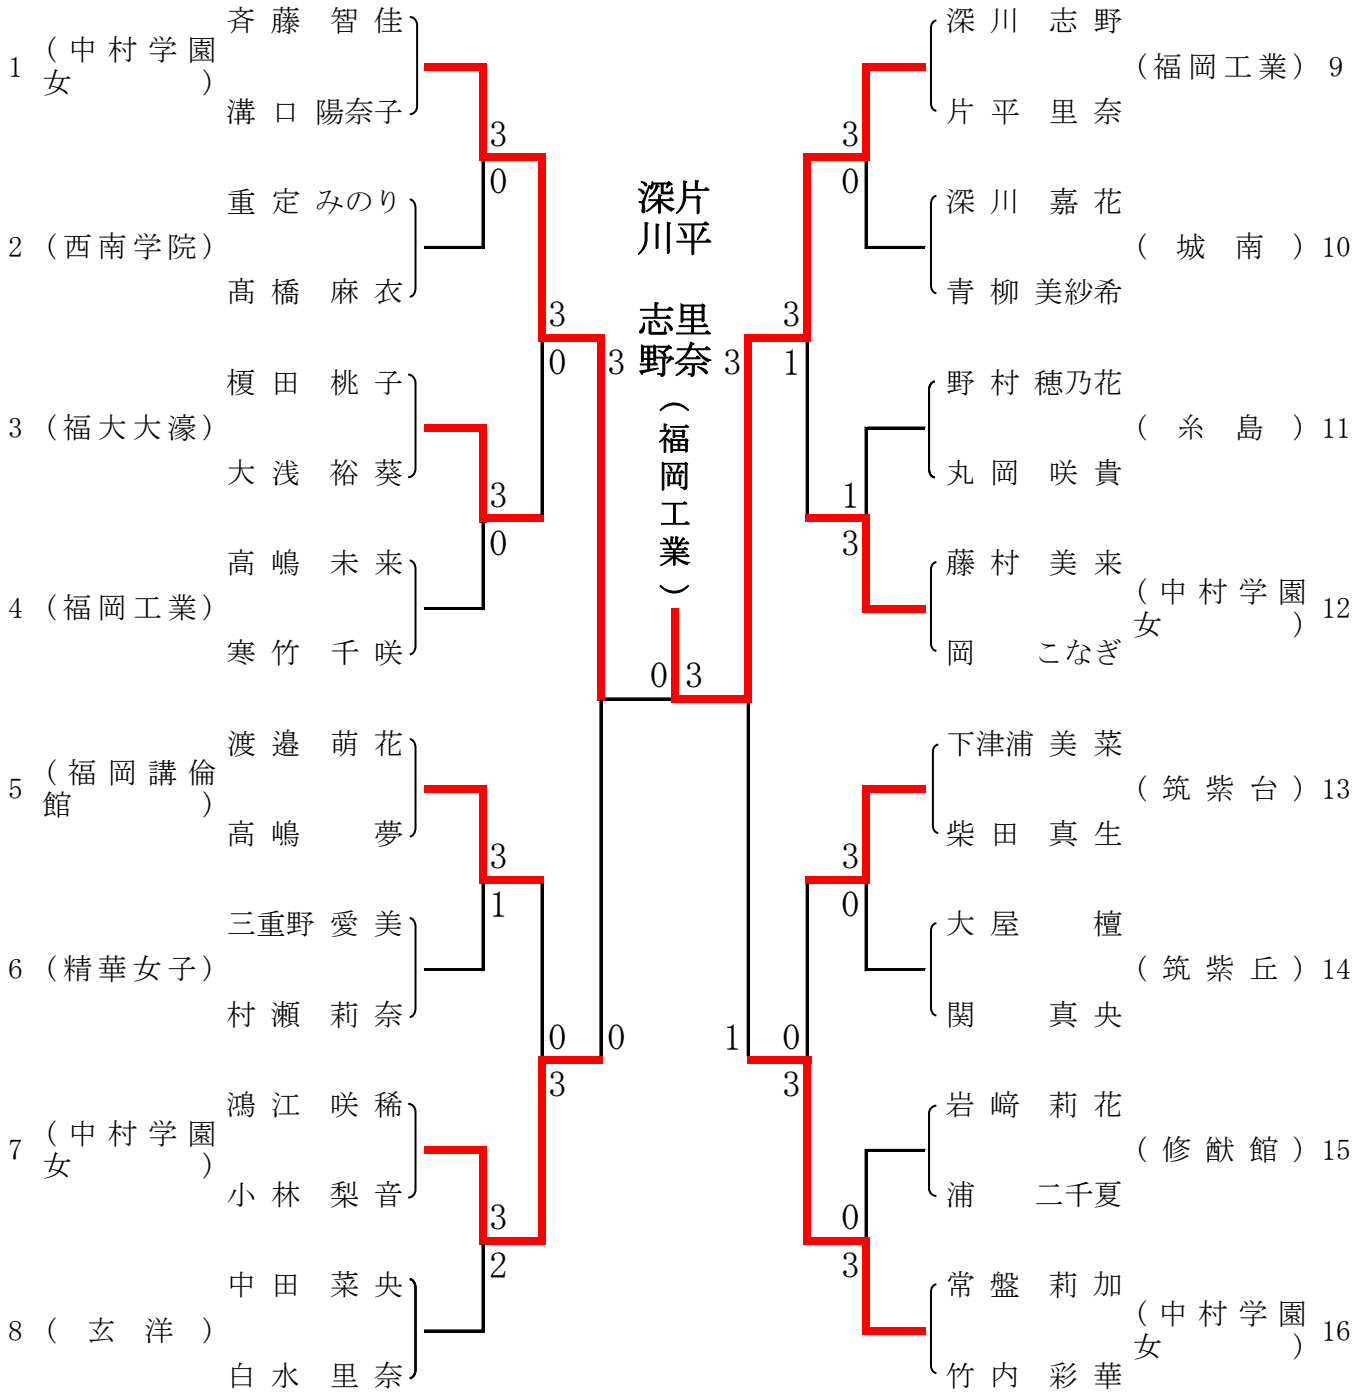

平成28年度 福岡県高等学校卓球新人大会 中部ブロック予選会

期日：平成28年10月29日(土)～30(日)
於：福岡市立城南体育館

男子ダブルス ベスト16 (190組参加)

平成28年度 福岡県高等学校卓球新人大会 中部ブロック予選会

期日：平成28年10月29日(土)～30(日)

於：福岡市立城南体育館

男子ダブルス

準々決勝 (1)	尾崎 習汰朗・彌富 莉玖 (東 福 岡)	(3) 11 - 5 11 - 7 (0) 11 - 8	中村 友治・今村 俊介 (中 村 三 陽)
準々決勝 (2)	新原 友也・片山 仁 (東 福 岡)	(3) 10 - 12 11 - 8 11 - 7 (2) 8 - 11 11 - 7	袈裟丸 勇紀・後藤 颯太 (福 岡 工 業)
準々決勝 (3)	新原 玄人・無津呂 雄平 (東 福 岡)	(3) 13 - 11 11 - 8 (0) 11 - 7	砂川 泰晟・寺村 優希 (福 岡 工 業)
準々決勝 (4)	原 空・青田 幸己 (福 岡 工 業)	(1) 7 - 11 11 - 6 13 - 15 (3) 7 - 11	山本 航司・田口 将輝 (福 翔)

準決勝 (1)	尾崎 習汰朗・彌富 莉玖 (東 福 岡)	(3) 11 - 4 9 - 11 11 - 8 (1) 11 - 7	新原 友也・片山 仁 (東 福 岡)
準決勝 (2)	新原 玄人・無津呂 雄平 (東 福 岡)	(3) 11 - 8 10 - 12 13 - 11 (1) 11 - 4	山本 航司・田口 将輝 (福 翔)

3位 決定戦	新原 友也・片山 仁 (東 福 岡)	(3) 11 - 13 11 - 6 9 - 11 (2) 11 - 2 11 - 9	山本 航司・田口 将輝 (福 翔)
決 勝	尾崎 習汰朗・彌富 莉玖 (東 福 岡)	(3) 11 - 9 11 - 6 (0) 11 - 4	新原 玄人・無津呂 雄平 (東 福 岡)

平成28年度 福岡県高等学校卓球新人大会 中部ブロック予選会

期日：平成28年10月29日(土)～30(日)
於：福岡市立城南体育館

女子ダブルス ベスト16 (80組参加)

平成28年度 福岡県高等学校卓球新人大会 中部ブロック予選会

期日：平成28年10月29日(土)～30(日)

於：福岡市立城南体育館

女子ダブルス

準々決勝 (1)	斉藤 智佳・溝口 陽奈子 (中村学園女)	(3) 11 - 5 11 - 8 (0) 11 - 8	榎田 桃子・大浅 裕葵 (福大大濠)
準々決勝 (2)	渡邊 萌花・高嶋 夢 (福岡講倫館)	(0) 2 - 11 5 - 11 (3) 8 - 11	鴻江 咲稀・小林 梨音 (中村学園女)
準々決勝 (3)	深川 志野・片平 里奈 (福岡工業)	(3) 11 - 3 11 - 8 (1) 7 - 11 11 - 8	藤村 美来・岡 こなぎ (中村学園女)
準々決勝 (4)	下津浦 美菜・柴田 真生 (筑紫台)	(0) 3 - 11 8 - 11 (3) 8 - 11	常盤 莉加・竹内 彩華 (中村学園女)