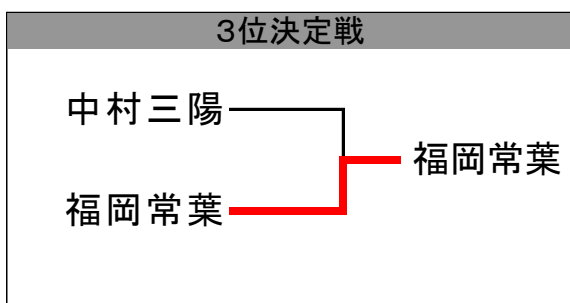

平成28年度 福岡県高等学校卓球新人大会 中部ブロック予選会

期日：平成28年10月28日(土)～29日(日)
於：福岡市立城南体育館

男子学校対抗

9位～12位決定戦

Aパート	城南	筑台	筑中	勝敗	順位
城南	-	1	2	0-2	3
筑紫台	3	-	3	2-0	1
筑紫中央	3	2	-	1-1	2

Bパート	九州	西南	古賀	勝敗	順位
九州	-	3	3	2-0	1
西南学院	3	-	2	1-1	2
古賀竟成館	2	2	-	0-2	3

9・10位決定戦

11・12位決定戦

平成28年度 福岡県高等学校卓球新人大会 中部ブロック予選会

期日：平成28年10月29日(土)～30(日)
於：福岡市立城南体育館

男子学校対抗(1)

準々決勝(1)

東福岡		3 - 0	福岡中央	
1	尾崎 習汰朗 (3)	11 - 7 11 - 1 (0) 11 - 6	丸田 渉	1
2	熊谷 幸希 (3)	11 - 6 11 - 3 (0) 11 - 9	利光 凌太郎	2
W	尾崎 習汰朗 (3) 彌富 莉玖	11 - 7 11 - 4 (0) 11 - 5	丸田 渉 大野 悠	W
4	無津呂 雄平		大野 悠	4
5	彌富 莉玖		芝 優作	5