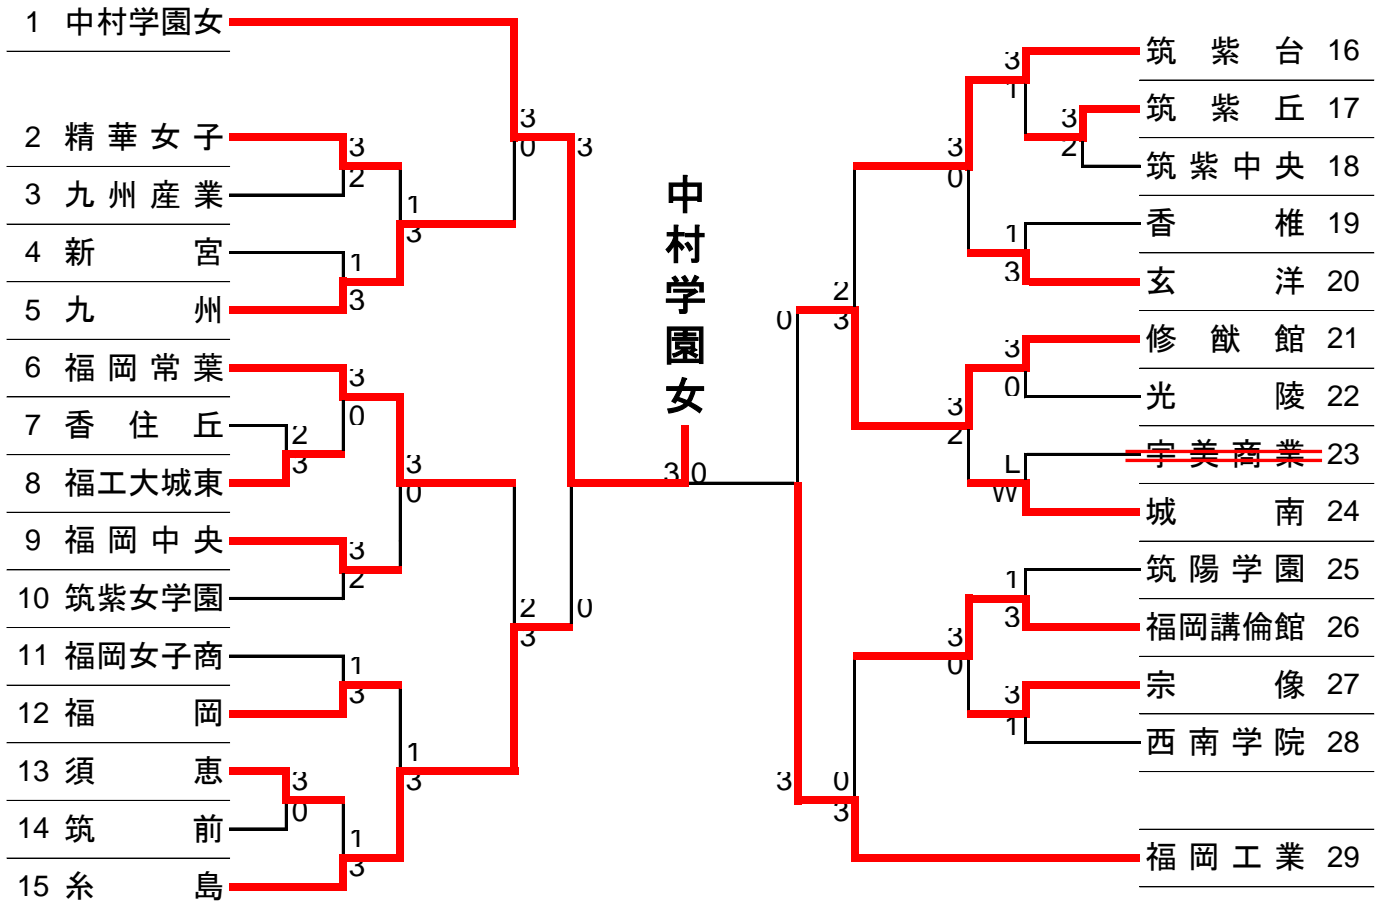

平成27年度 全国高等学校卓球選手権大会 福岡中部ブロック予選会

期日：平成28年10月29日(土)～30(日)
於：福岡市立城南体育館

男子学校対抗(2)

準決勝(1)

準決勝(2)

東福岡		3 - 1	中村三陽			
1	尾崎 習汰朗	11 - 7	(3)	7 - 11 (1)	中村 友治	1
		11 - 6				
		11 - 7				
2	無津呂 雄平	7 - 11	(0)	12 - 14 (3)	坂本 駿平	2
		11 - 13				
		11 - 13				
W	尾崎 習汰朗 彌富 莉玖	13 - 11	(3)	11 - 4 (0)	中村 友治 今村 俊介	W
		11 - 6				
		11 - 6				
4	熊谷 幸希	15 - 13	(3)	12 - 10 (0)	今村 俊介	4
		11 - 6				
		11 - 6				
5	彌富 莉玖	6 - 11	(3)	11 - 9 (1)	金ヶ江 岳人	5
		11 - 4				
		11 - 9				

決 勝

3位決定戦

東福岡		3 - 0	福岡工業			
1	尾崎 習汰朗	11 - 3	(3)	10 - 12 (2)	砂川 泰晟	1
		10 - 12				
		11 - 6				
		11 - 7				
2	無津呂 雄平	11 - 6	(3)	15 - 13 (0)	原 空	2
		12 - 10				
		12 - 10				
W	尾崎 習汰朗 彌富 莉玖	11 - 7	(3)	11 - 6 (2)	砂川 泰晟 寺村 優希	W
		9 - 11				
		8 - 11				
		11 - 7				
4	熊谷 幸希				袈裟丸 勇紀	4
5	彌富 莉玖				寺村 優希	5

平成28年度 福岡県高等学校卓球新人大会 中部ブロック予選会

期日：平成28年10月28日(土)～29日(日)
於：福岡市立城南体育館

女子学校対抗

9

Aパート	精華	福中	福岡	勝敗	順位
精華女子	—	3	3	2-0	1
福岡中央	0	—	3	1-1	2
福岡	0	2	—	0-2	3

Bパート	玄洋	城南	宗像	勝敗	順位
玄洋	—	3	3	2-0	1
城南	1	—	3	1-1	2
宗像	1	1	—	0-2	3