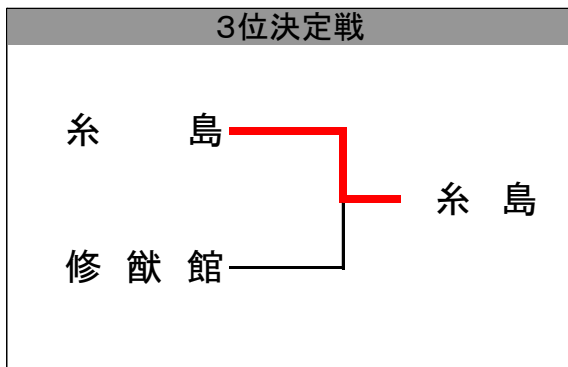

平成28年度 福岡県高等学校卓球新人大会 中部ブロック予選会

期日：平成28年10月28日(土)～29日(日)
於：福岡市立城南体育館

女子学校対抗

9

Aパート	精華	福中	福岡	勝敗	順位
精華女子	—	3	3	2-0	1
福岡中央	0	—	3	1-1	2
福岡	0	2	—	0-2	3

Bパート	玄洋	城南	宗像	勝敗	順位
玄洋	—	3	3	2-0	1
城南	1	—	3	1-1	2
宗像	1	1	—	0-2	3

9・10位決定戦

精華女子 — 玄洋

11・12位決定戦

福岡中央 — 城南