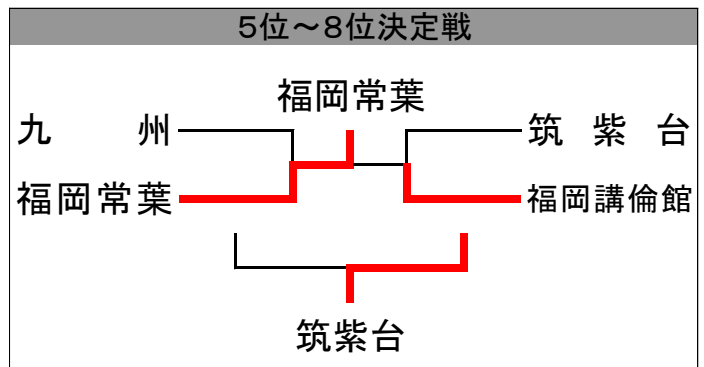

平成28年度 福岡県高等学校卓球新人大会 中部ブロック予選会

期日：平成28年10月28日(土)～29日(日)
於：福岡市立城南体育館

女子学校対抗

9

Aパート	精華	福中	福岡	勝敗	順位
精華女子	—	3	3	2-0	1
福岡中央	0	—	3	1-1	2
福岡	0	2	—	0-2	3

Bパート	玄洋	城南	宗像	勝敗	順位
玄洋	—	3	3	2-0	1
城南	1	—	3	1-1	2
宗像	1	1	—	0-2	3

9・10位決定戦

精華女子 — 玄洋

11・12位決定戦

福岡中央 — 城南