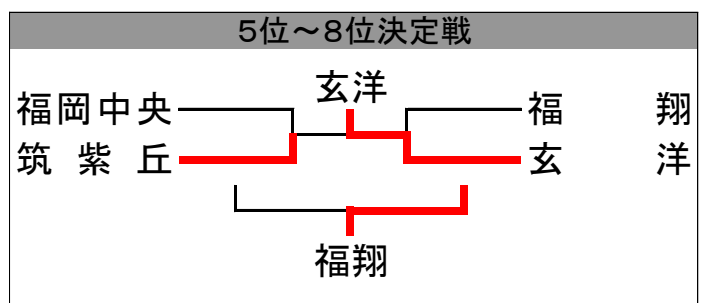

平成28年度 福岡県高等学校卓球新人大会 中部ブロック予選会

期日：平成28年10月28日(土)～29日(日)
於：福岡市立城南体育館

男子学校対抗

9位～12位決定戦

Aパート	城南	筑台	筑中	勝敗	順位
城南	-	1	2	0-2	3
筑紫台	3	-	3	2-0	1
筑紫中央	3	2	-	1-1	2

Bパート	九州	西南	古賀	勝敗	順位
九州	-	3	3	2-0	1
西南学院	3	-	2	1-1	2
古賀竟成館	2	2	-	0-2	3

9・10位決定戦

11・12位決定戦

平成28年度 福岡県高等学校卓球新人大会 中部ブロック予選会

期日：平成28年10月29日(土)～30(日)
於：福岡市立城南体育館

男子学校対抗(1)

準々決勝(1)

東福岡		3 - 0	福岡中央	
1	尾崎 習汰朗 (3)	11 - 7 11 - 1 (0) 11 - 6	丸田 渉	1
2	熊谷 幸希 (3)	11 - 6 11 - 3 (0) 11 - 9	利光 凌太郎	2
W	尾崎 習汰朗 (3) 彌富 莉玖	11 - 7 11 - 4 (0) 11 - 5	丸田 渉 大野 悠	W
4	無津呂 雄平		大野 悠	4
5	彌富 莉玖		芝 優作	5