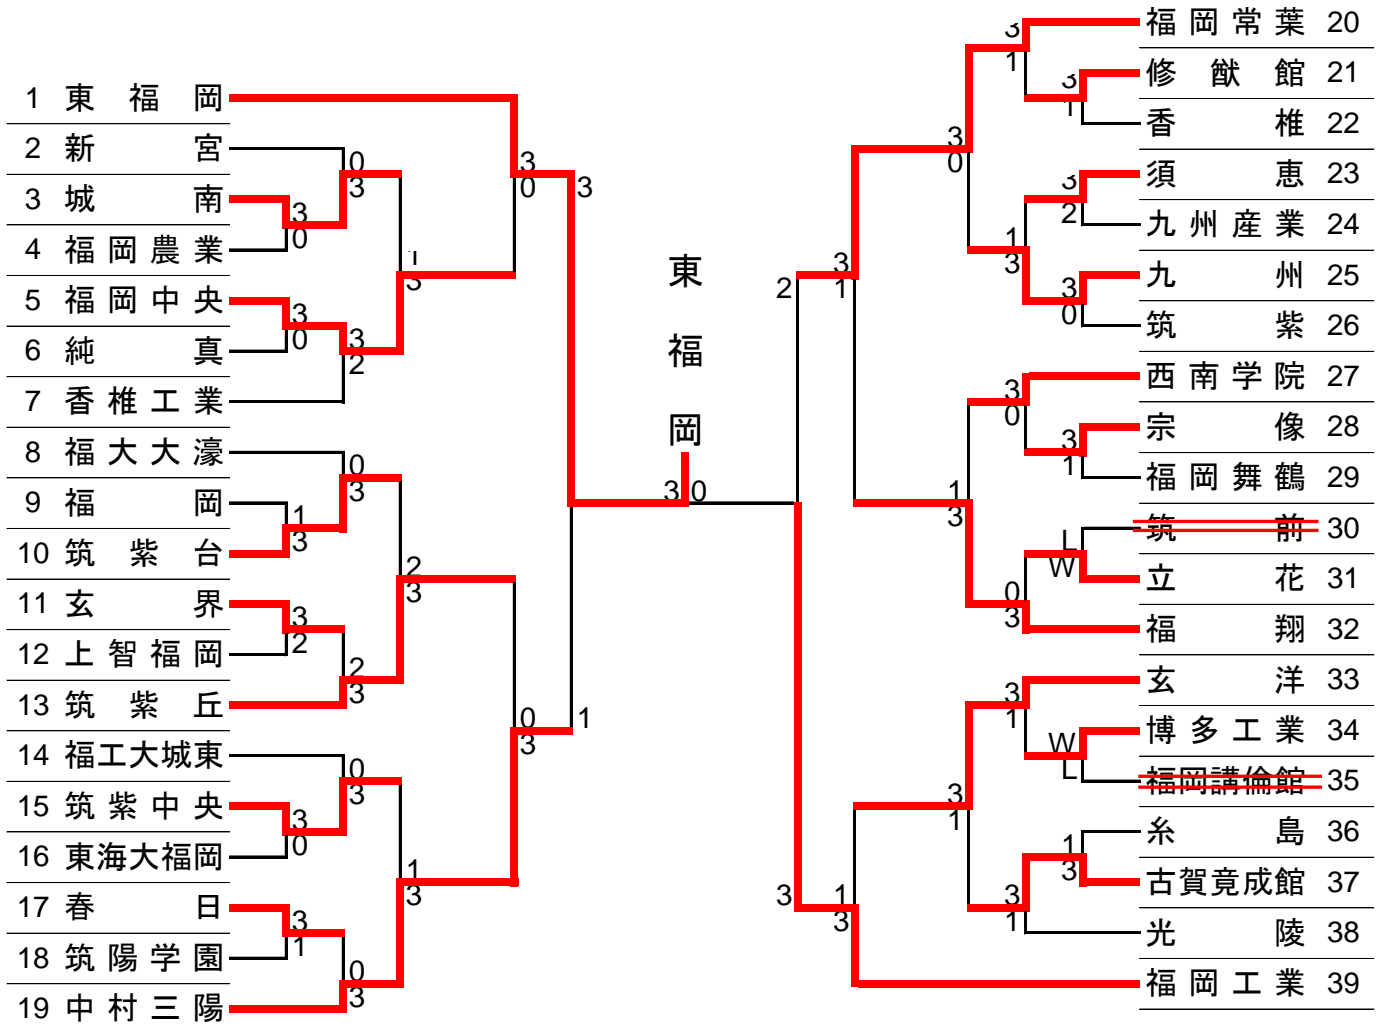

平成28年度 福岡県高等学校卓球新人大会 中部ブロック予選会

期日：平成28年10月28日(土)～29日(日)
於：福岡市立城南体育館

男子学校対抗

9位～12位決定戦

Aパート	城南	筑台	筑中	勝敗	順位
城南	-	1	2	0-2	3
筑紫台	3	-	3	2-0	1
筑紫中央	3	2	-	1-1	2

Bパート	九州	西南	古賀	勝敗	順位
九州	-	3	3	2-0	1
西南学院	3	-	2	1-1	2
古賀竟成館	2	2	-	0-2	3

9・10位決定戦

11・12位決定戦

平成28年度 福岡県高等学校卓球新人大会 中部ブロック予選会

期日：平成28年10月29日(土)～30(日)
於：福岡市立城南体育館

男子学校対抗(1)

準々決勝(1)

東福岡		3 - 0	福岡中央	
1	尾崎 習汰朗 (3)	11 - 7 11 - 1 (0) 11 - 6	丸田 渉	1
2	熊谷 幸希 (3)	11 - 6 11 - 3 (0) 11 - 9	利光 凌太郎	2
W	尾崎 習汰朗 (3) 彌富 莉玖	11 - 7 11 - 4 (0) 11 - 5	丸田 渉 大野 悠	W
4	無津呂 雄平		大野 悠	4
5	彌富 莉玖		芝 優作	5