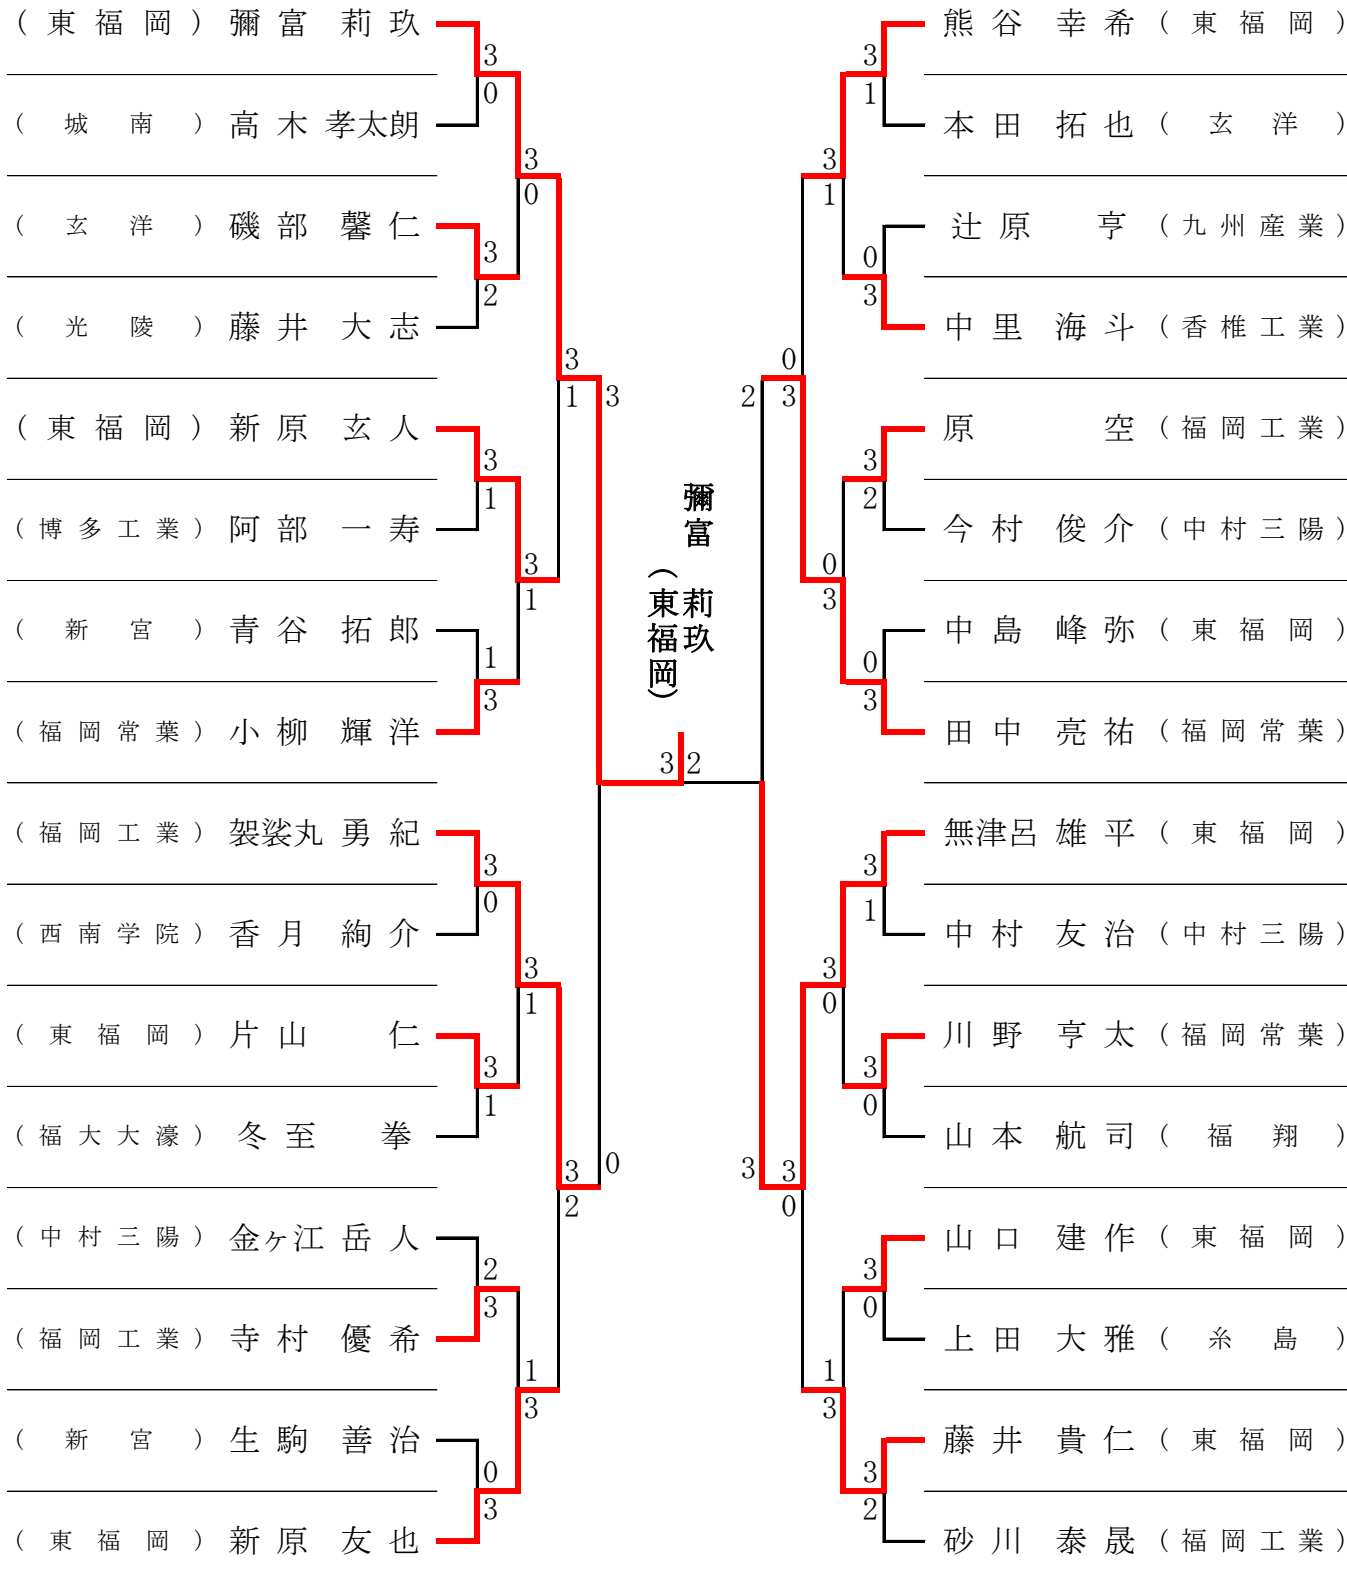

平成28年度 福岡県高等学校卓球新人大会 中部ブロック予選会

期日：平成28年10月15日(土)

於：福岡市立博多体育館

男子シングルス ベスト32 (410名参加)

平成28年度 福岡県高等学校卓球新人大会
中部ブロック予選会

期日：平成28年10月15日(土)
於：福岡市立博多体育館

男子シングルス

準々決勝 (1)	彌富 莉玖 (東 福 岡)	(3) 11 - 5 8 - 11 11 - 8 (1) 11 - 5	新原 玄人 (東 福 岡)
準々決勝 (2)	袈裟丸 勇紀 (福 岡 工 業)	(3) 10 - 12 14 - 12 (2) 13 - 15 11 - 2 11 - 4	新原 友也 (東 福 岡)
準々決勝 (3)	熊谷 幸希 (東 福 岡)	(0) 8 - 11 7 - 11 (3) 5 - 11	田中 亮祐 (福 岡 常 葉)
準々決勝 (4)	無津呂 雄平 (東 福 岡)	(3) 11 - 7 11 - 7 (0) 11 - 7	藤井 貴仁 (東 福 岡)

準決勝 (1)	彌富 莉玖 (東 福 岡)	(3) 11 - 2 11 - 5 (0) 14 - 12	袈裟丸 勇紀 (福 岡 工 業)
準決勝 (2)	田中 亮祐 (福 岡 常 葉)	(2) 2 - 11 11 - 7 (3) 11 - 5 9 - 11 6 - 11	無津呂 雄平 (東 福 岡)

3位 決定戦	袈裟丸 勇紀 (福 岡 工 業)	(0) 4 - 11 5 - 11 (3) 7 - 11	田中 亮祐 (福 岡 常 葉)
決勝	彌富 莉玖 (東 福 岡)	(3) 12 - 14 11 - 4 (2) 11 - 5 10 - 12 14 - 12	無津呂 雄平 (東 福 岡)

平成28年度 福岡県高等学校卓球新人大会 中部ブロック予選会

期日：平成28年10月15日(土)

於：福岡市立博多体育館

女子シングルス ベスト32 (184名参加)

平成28年度 福岡県高等学校卓球新人大会 中部ブロック予選会

期日：平成28年10月15日(土)
於：福岡市立博多体育館

女子シングルス

準々決勝 (1)	久場 彩乃 (筑陽学園)	(3) 11 - 9 11 - 8 (0) 14 - 12	高嶋 未来 (福岡工業)
準々決勝 (2)	溝口 陽奈子 (中村学園女)	(3) 11 - 8 11 - 5 (0) 11 - 6	岡 こなぎ (中村学園女)
準々決勝 (3)	深川 志野 (福岡工業)	(3) 11 - 8 11 - 9 (0) 11 - 8	柴田 真生 (筑紫台)
準々決勝 (4)	榎田 桃子 (福大大濠)	(1) 9 - 11 11 - 9 (3) 9 - 11 2 - 11	斉藤 智佳 (中村学園女)