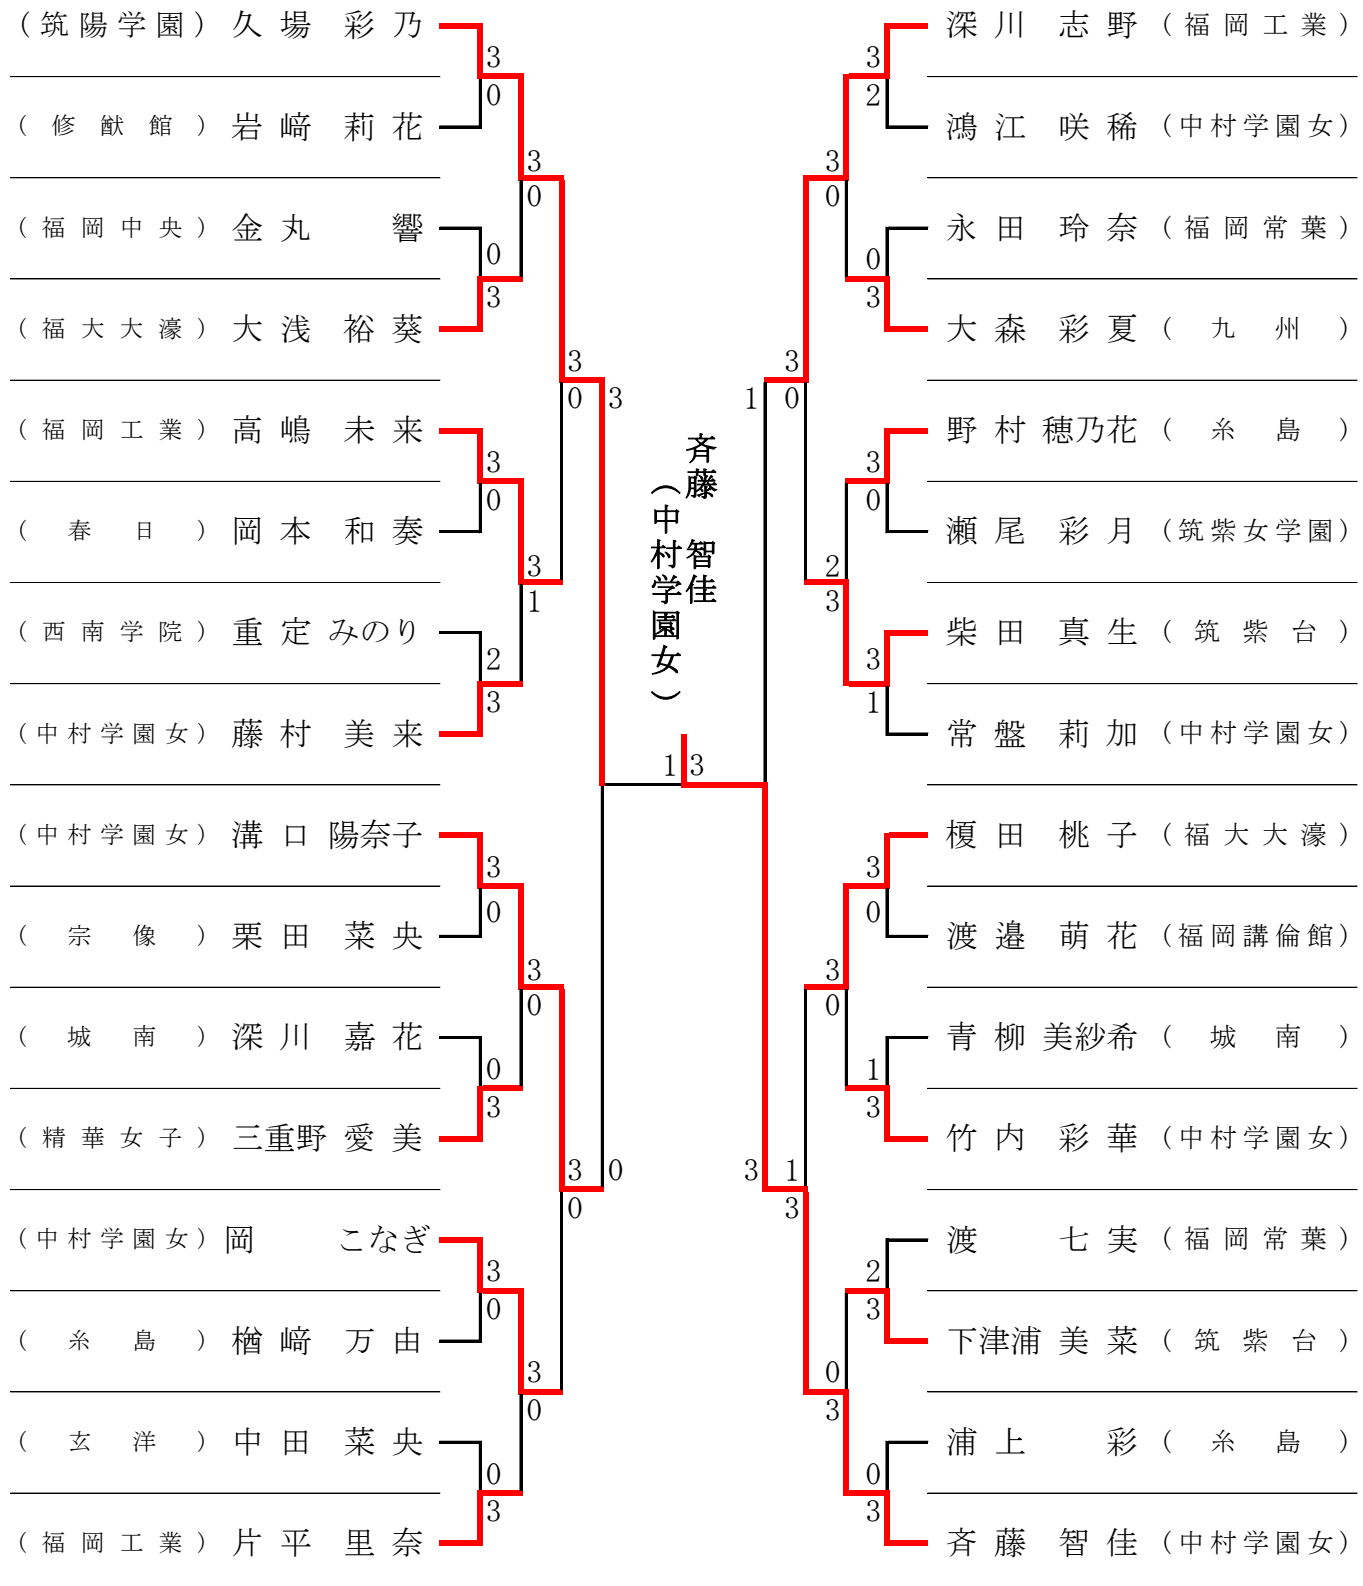

平成28年度 福岡県高等学校卓球新人大会 中部ブロック予選会

期日：平成28年10月15日(土)

於：福岡市立博多体育館

男子シングルス ベスト32 (410名参加)

平成28年度 福岡県高等学校卓球新人大会
中部ブロック予選会

期日：平成28年10月15日(土)
於：福岡市立博多体育館

男子シングルス

準々決勝 (1)	彌富 莉玖 (東 福 岡)	(3) 11 - 5 8 - 11 11 - 8 (1) 11 - 5	新原 玄人 (東 福 岡)
準々決勝 (2)	袈裟丸 勇紀 (福 岡 工 業)	(3) 10 - 12 14 - 12 (2) 13 - 15 11 - 2 11 - 4	新原 友也 (東 福 岡)
準々決勝 (3)	熊谷 幸希 (東 福 岡)	(0) 8 - 11 7 - 11 (3) 5 - 11	田中 亮祐 (福 岡 常 葉)
準々決勝 (4)	無津呂 雄平 (東 福 岡)	(3) 11 - 7 11 - 7 (0) 11 - 7	藤井 貴仁 (東 福 岡)

準決勝 (1)	彌富 莉玖 (東 福 岡)	(3) 11 - 2 11 - 5 (0) 14 - 12	袈裟丸 勇紀 (福 岡 工 業)
準決勝 (2)	田中 亮祐 (福 岡 常 葉)	(2) 2 - 11 11 - 7 (3) 11 - 5 9 - 11 6 - 11	無津呂 雄平 (東 福 岡)

3位 決定戦	袈裟丸 勇紀 (福 岡 工 業)	(0) 4 - 11 5 - 11 (3) 7 - 11	田中 亮祐 (福 岡 常 葉)
決勝	彌富 莉玖 (東 福 岡)	(3) 12 - 14 11 - 4 (2) 11 - 5 10 - 12 14 - 12	無津呂 雄平 (東 福 岡)

平成28年度 福岡県高等学校卓球新人大会 中部ブロック予選会

期日：平成28年10月15日(土)

於：福岡市立博多体育館

女子シングルス ベスト32 (184名参加)

平成28年度 福岡県高等学校卓球新人大会 中部ブロック予選会

期日：平成28年10月15日(土)
於：福岡市立博多体育館

女子シングルス

準々決勝 (1)	久場 彩乃 (筑陽学園)	(3) 11 - 9 11 - 8 (0) 14 - 12	高嶋 未来 (福岡工業)
準々決勝 (2)	溝口 陽奈子 (中村学園女)	(3) 11 - 8 11 - 5 (0) 11 - 6	岡 こなぎ (中村学園女)
準々決勝 (3)	深川 志野 (福岡工業)	(3) 11 - 8 11 - 9 (0) 11 - 8	柴田 真生 (筑紫台)
準々決勝 (4)	榎田 桃子 (福大大濠)	(1) 9 - 11 11 - 9 (3) 9 - 11 2 - 11	斉藤 智佳 (中村学園女)