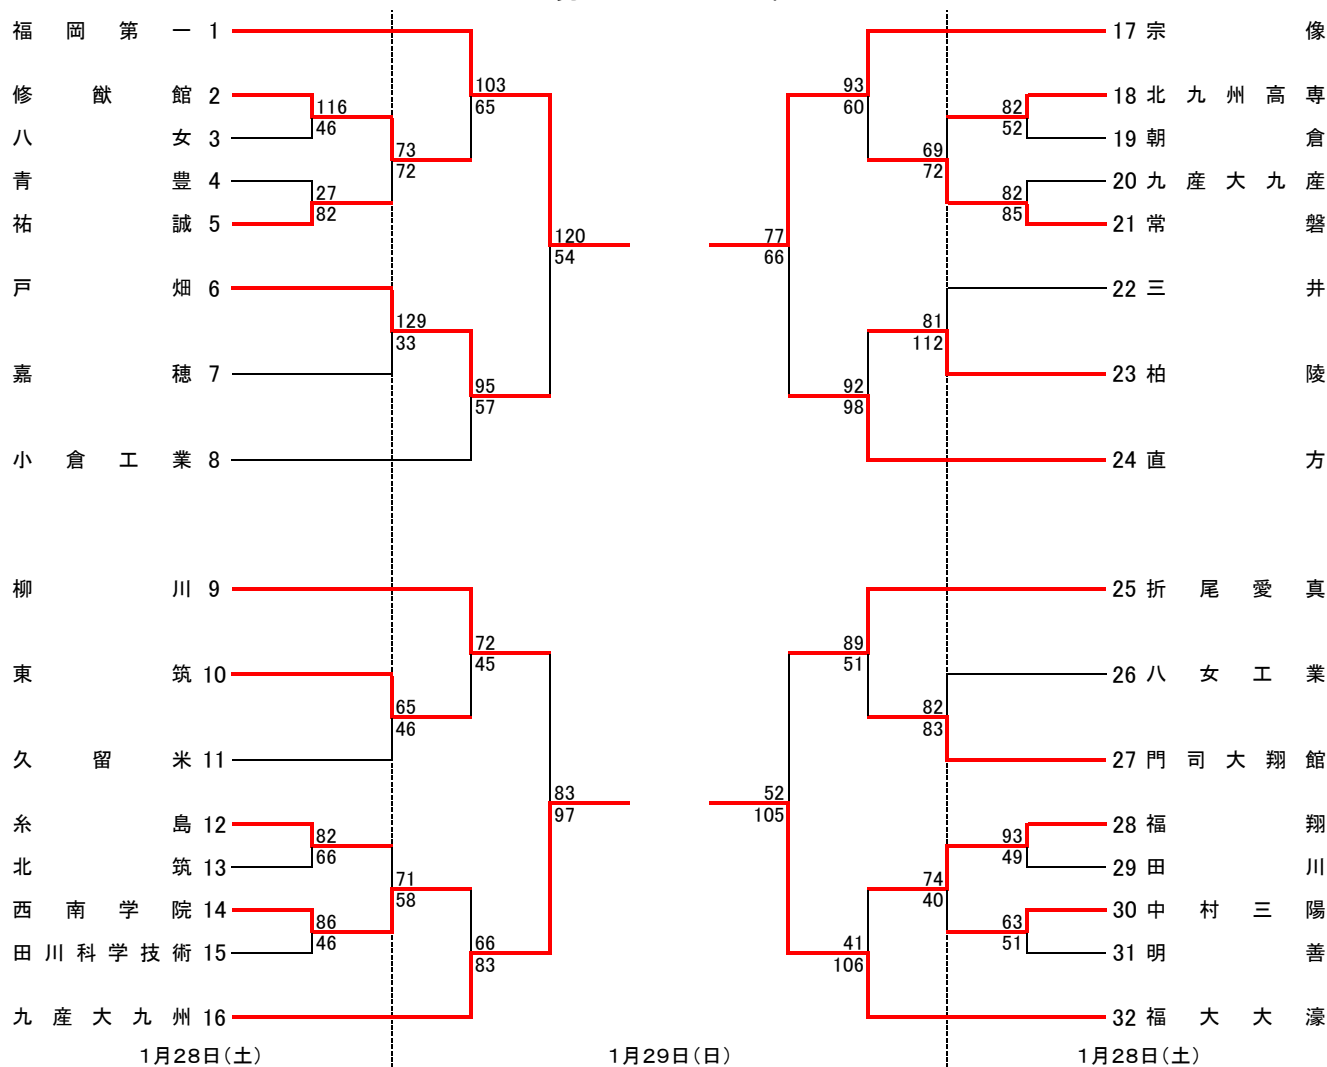

平成28年度福岡県高等学校バスケットボール新人大会
兼第47回全九州高等学校バスケットボール春季選手権大会福岡県予選結果

男子の部

女子の部

	福岡第一	福大大濠	宗像	九産大九州	順位
福岡第一	90-78	104-77	90-74	1	
福大大濠	78-90	103-65	100-56	2	
宗像	77-104	65-103	75-62	3	
九産大九州	74-90	56-100	62-75	4	

	福大若葉	東海大福岡	中村学園女子	精華女子	順位
福大若葉	83-46	86-64	79-52	1	
東海大福岡	46-83	42-58	76-77	4	
中村学園女子	64-84	58-42	52-50	2	
精華女子	52-79	77-76	50-52	3	

男女とも第4位まで、宮崎県で開催される九州大会に出場する

平成28年度 福岡県高等学校バスケットボール新人大会 兼 第47回全九州高等学校バスケットボール春季選手権大会福岡県予選 得点表

期日：平成29年 1月28日, 29日, 2月4日, 5日 会場：筑後広域公園体育館ほか 男女とも第4位まで、宮崎県で開催される九州大会に出場する

【 男子の部 】

1回戦

北九州高専	20	1Q	8	朝倉	常磐	25	1Q	18	九産大九州	福翔	29	1Q	13	田川	中村三陽	13	1Q	12	明善
	28	2Q	12			16	2Q	14			23	2Q	9			16	2Q	13	
	22	3Q	12			23	3Q	28			22	3Q	17			10	3Q	18	
82	12	4Q	20	52		21	4Q	22	82	93	19	4Q	10	49	63	24	4Q	8	51
		延長					延長					延長					延長		

修猷館	25	1Q	10	八女	祐誠	24	1Q	8	青豊	糸島	17	1Q	8	北筑	西南学院	28	1Q	8	田川科学技術
	32	2Q	8			23	2Q	8			13	2Q	10			17	2Q	17	
	29	3Q	14			20	3Q	5			27	3Q	24			21	3Q	10	
116	30	4Q	14	46		15	4Q	6	82	82	25	4Q	24	66	86	20	4Q	11	46
		延長					延長					延長					延長		