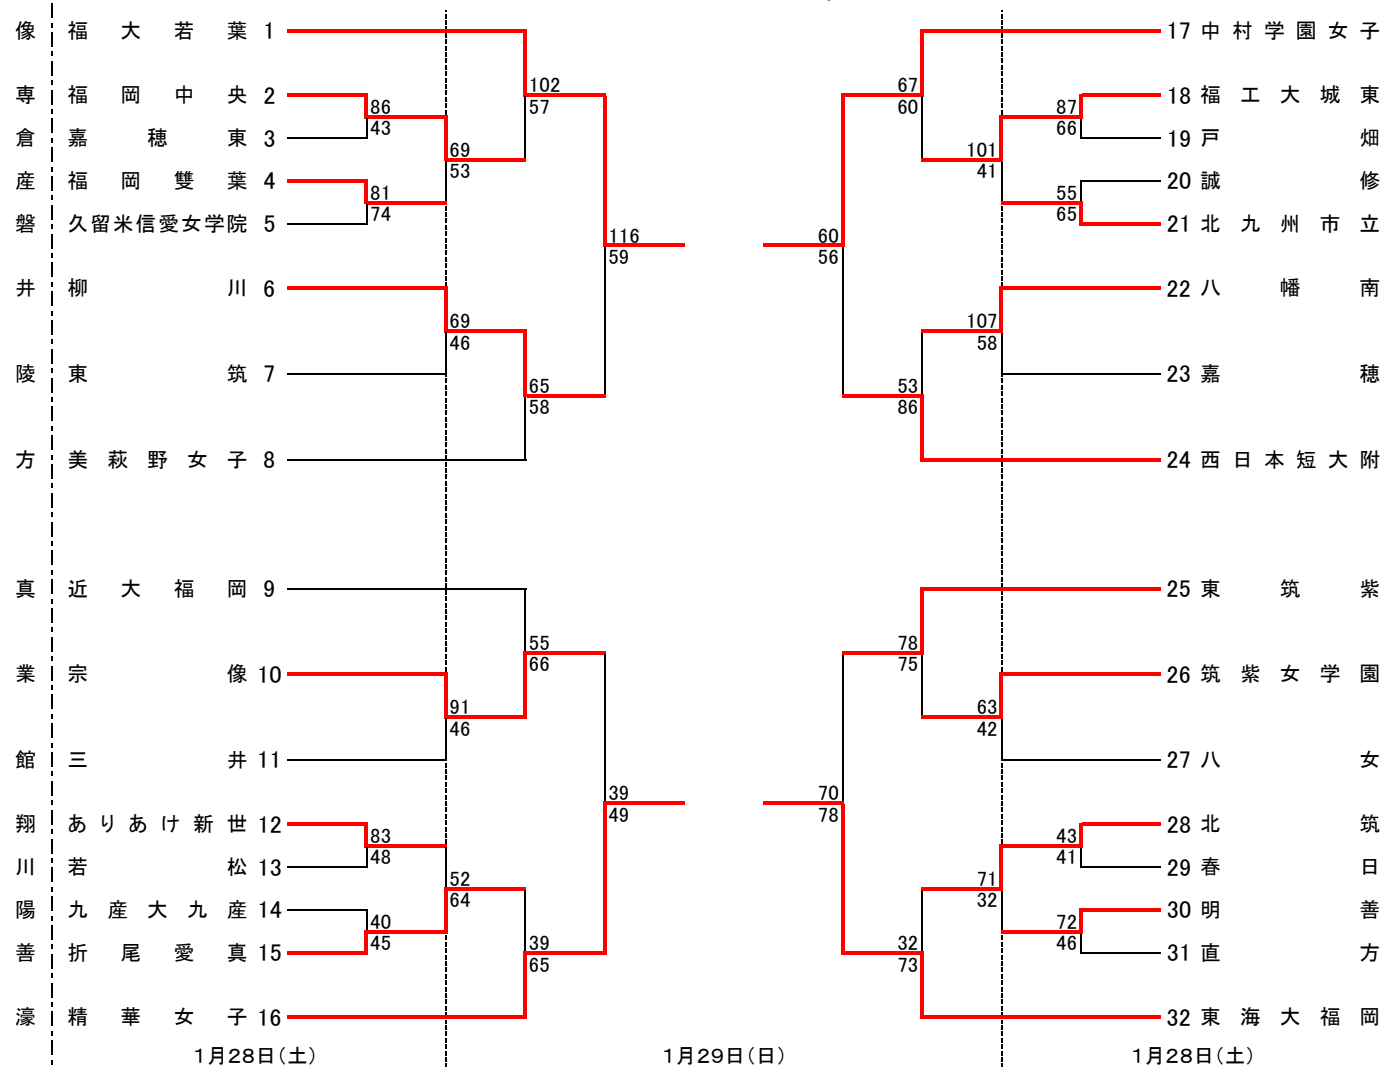

平成28年度福岡県高等学校バスケットボール新人大会
兼第47回全九州高等学校バスケットボール春季選手権大会福岡県予選結果

男子の部

女子の部

	福岡第一	福大大濠	宗像	九産大九州	順位
福岡第一	90-78	104-77	90-74	1	
福大大濠	78-90	103-65	100-56	2	
宗像	77-104	65-103	75-62	3	
九産大九州	74-90	56-100	62-75	4	

	福大若葉	東海大福岡	中村学園女子	精華女子	順位
福大若葉	83-46	86-64	79-52	1	
東海大福岡	46-83	42-58	76-77	4	
中村学園女子	64-84	58-42	52-50	2	
精華女子	52-79	77-76	50-52	3	

男女とも第4位まで、宮崎県で開催される九州大会に出場する

平成28年度 福岡県高等学校バスケットボール新人大会 兼 第47回全九州高等学校バスケットボール春季選手権大会福岡県予選 得点表

期日：平成29年 1月28日, 29日, 2月4日, 5日 会場：筑後広域公園体育館ほか 男女とも第4位まで、宮崎県で開催される九州大会に出場する

【 男子の部 】

1回戦

北九州高専	20	1Q	8	朝倉	常磐	25	1Q	18	九産大九州	福翔	29	1Q	13	田川	中村三陽	13	1Q	12	明善
	28	2Q	12			16	2Q	14			23	2Q	9			16	2Q	13	
	22	3Q	12			23	3Q	28			22	3Q	17			10	3Q	18	
82	12	4Q	20	52		21	4Q	22	82	93	19	4Q	10	49	63	24	4Q	8	51
		延長					延長					延長					延長		

修猷館	25	1Q	10	八女	祐誠	24	1Q	8	青豊	糸島	17	1Q	8	北筑	西南学院	28	1Q	8	田川科学技術
	32	2Q	8			23	2Q	8			13	2Q	10			17	2Q	17	
	29	3Q	14			20	3Q	5			27	3Q	24			21	3Q	10	
116	30	4Q	14	46		15	4Q	6	82	82	25	4Q	24	66	86	20	4Q	11	46
		延長					延長					延長					延長		