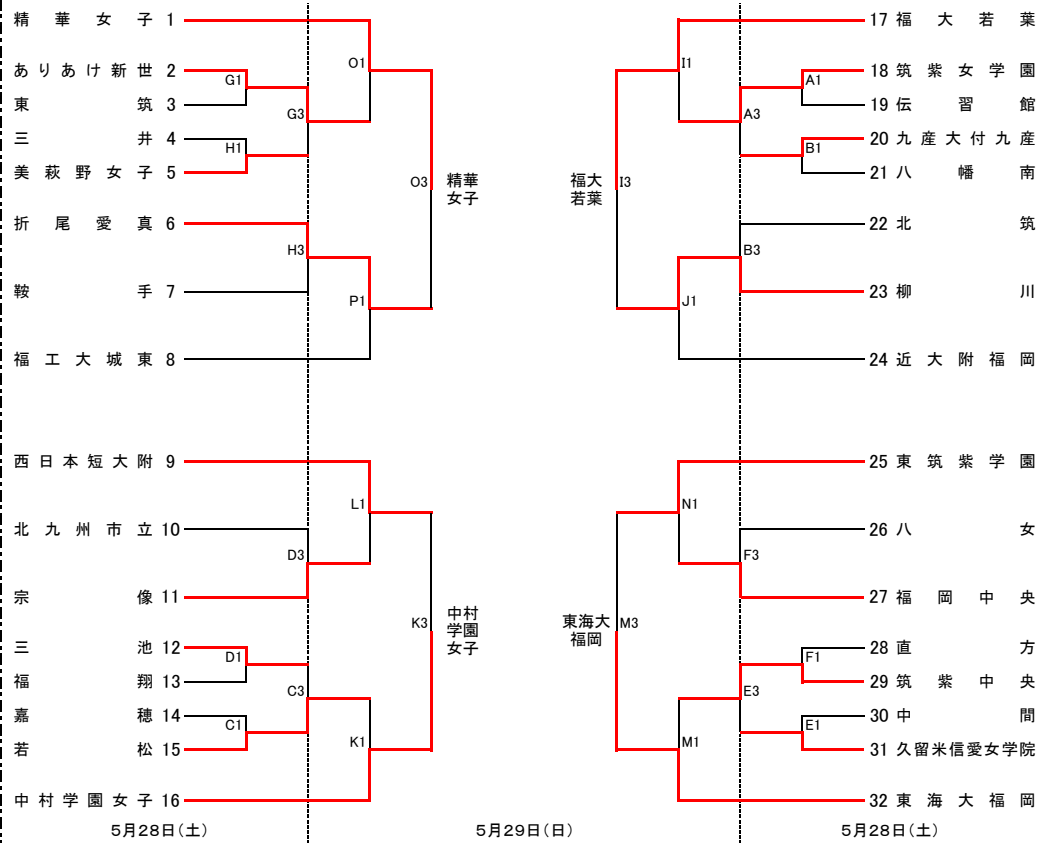

平成28年度 福岡県高等学校総合体育大会 バスケットボール選手権大会

兼 第69回全国高等学校総合体育大会福岡県予選組合せ
兼 第69回全九州高等学校総合体育大会福岡県予選組合せ

男子の部

女子の部

福大大濠	97	69	宗像
福翔	52	127	福岡第一
6月4日(土)			

精華女子	62	52	中村学園女子
福大若葉	71	69	東海大福岡
6月4日(土)			

福大大濠	121	48	福翔
宗像	63	107	福岡第一
福大大濠	62	67	福岡第一
宗像	70	57	福翔
6月5日(日)			

精華女子	54	55	東海大福岡
中村学園女子	45	38	福大若葉
精華女子	76	59	福大若葉
中村学園女子	59	67	東海大福岡
6月5日(日)			

男子結果

優勝	福岡第一
準優勝	福大大濠
3位	宗像
4位	福翔

女子結果

優勝	東海大福岡
準優勝	精華女子
3位	中村学園女子
4位	福大若葉