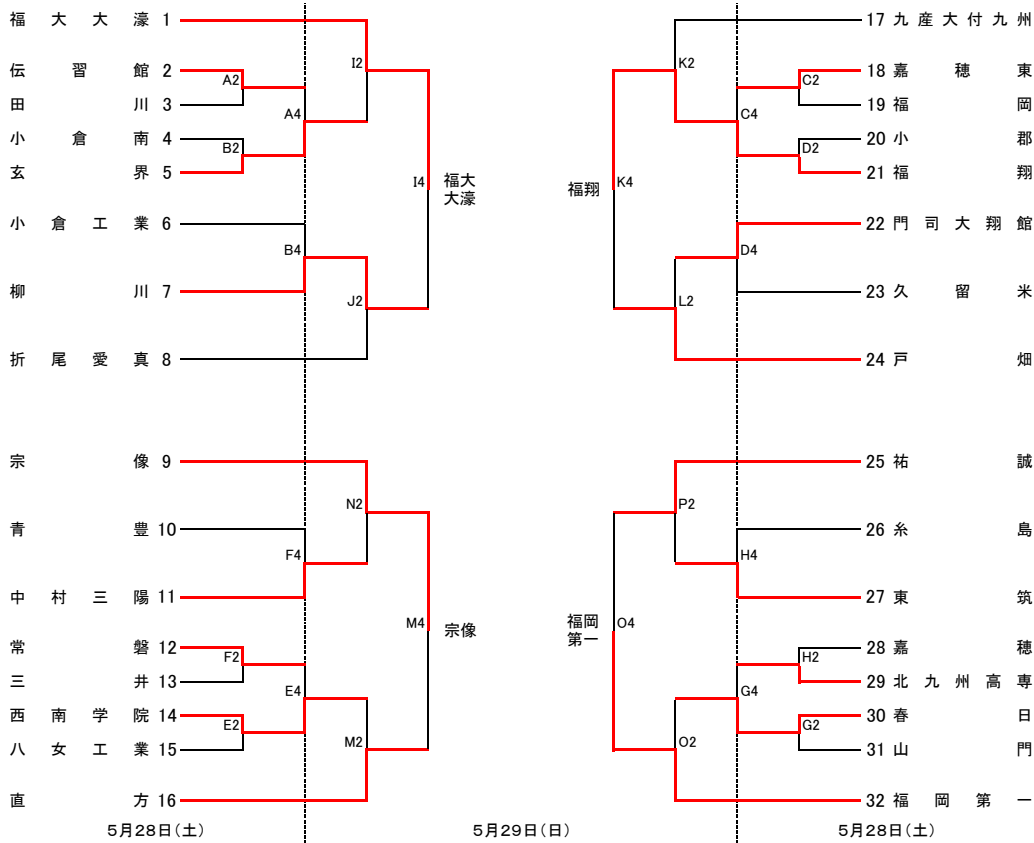

平成28年度 福岡県高等学校総合体育大会 バスケットボール選手権大会

兼 第69回全国高等学校総合体育大会福岡県予選組合せ
兼 第69回全九州高等学校総合体育大会福岡県予選組合せ

男子の部

女子の部

福大大濠	97	69	宗像
福翔	52	127	福岡第一
6月4日(土)			

精華女子	62	52	中村学園女子
福大若葉	71	69	東海大福岡
6月4日(土)			

福大大濠	121	48	福翔
宗像	63	107	福岡第一
福大大濠	62	67	福岡第一
宗像	70	57	福翔
6月5日(日)			

精華女子	54	55	東海大福岡
中村学園女子	45	38	福大若葉
精華女子	76	59	福大若葉
中村学園女子	59	67	東海大福岡
6月5日(日)			

男子結果

優勝	福岡第一
準優勝	福大大濠
3位	宗像
4位	福翔

女子結果

優勝	東海大福岡
準優勝	精華女子
3位	中村学園女子
4位	福大若葉