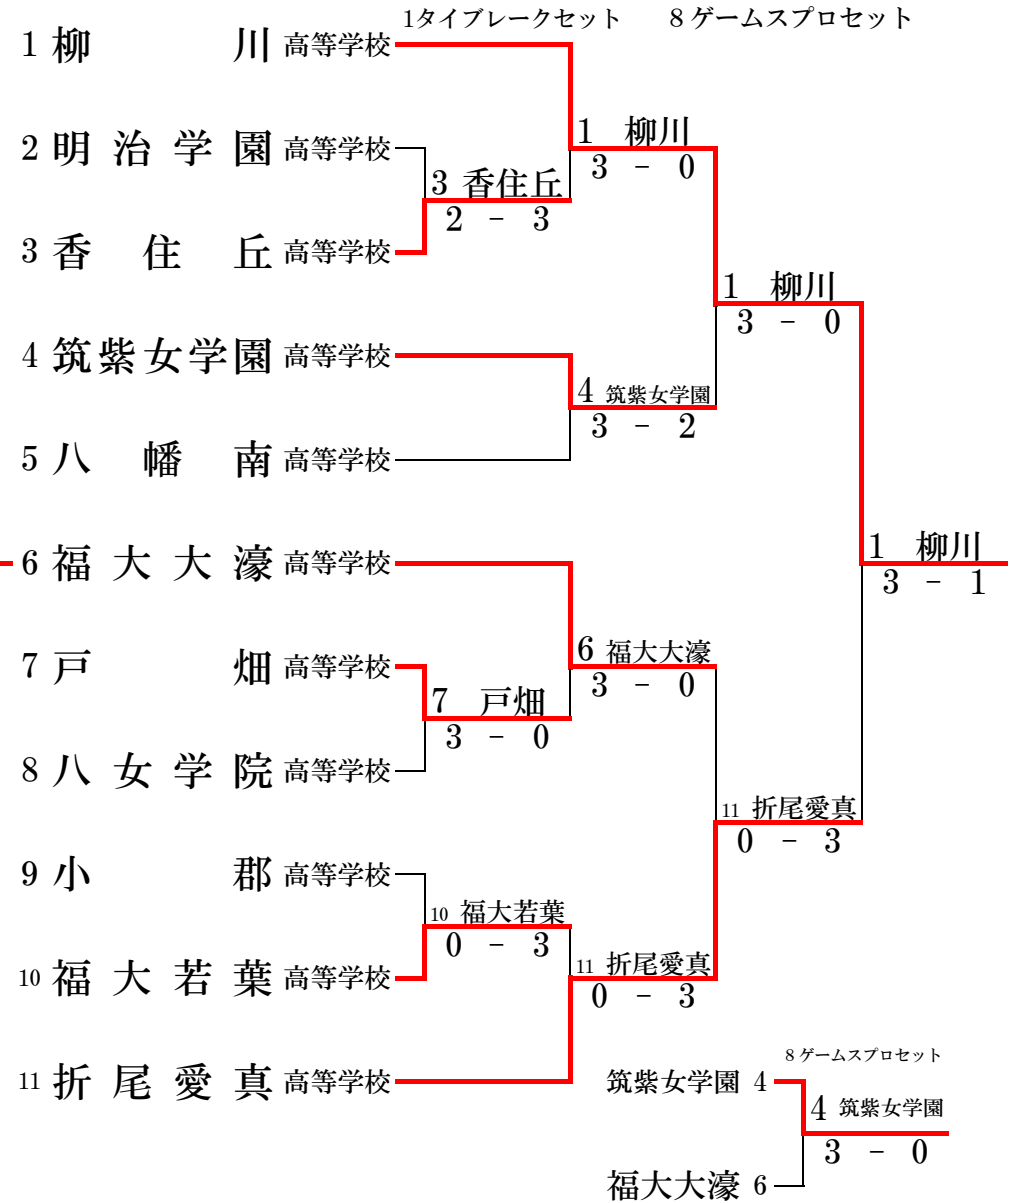

# 平成 27 年度 福岡県高等学校テニス新人大会

《 大牟田港緑地運動公園・諏訪公園テニスコート 》

【 全国選抜高校テニス大会九州地区大会福岡県予選 】 平成27年10月10日・11日

【男子団体戦】 1R 2R SF F

【女子団体戦】 1R 2R SF F

九国大付が決勝で負け、3位決定戦の勝者折尾愛真は九国大付とは対戦していないので、2位決定戦を行った。

8ゲームスプロセット

平成 27 年度 福岡県高等学校テニス新人大会 【大牟田港緑地運動公園・諏訪公園テニスコート】  
 〔全国選抜高校テニス大会九州地区大会福岡県予選〕 平成27年10月10日・11日

【男子シングルス】

1R 2R QF SF F  
 すべて1タイブレークセット

1 荒木 崇徳 2 (九国大付)	→	1 荒木	
2 薮田 司 1 (柳川)	→	2 薮田	6 - 0
3 藤田 慎司 2 (西南学院)	→	6 坂本	
4 小坂 駿斗 1 (九国大付)	→	4 小坂	6 - 3
5 愛内 一功 2 (筑陽学園)	→	6 坂本	6 - 1
6 坂本 曜隆 2 (柳川)	→	6 坂本	
7 堀 凌輔 2 (柳川)	→	7 堀	6 - 4
8 杉本 勇勅 2 (上智福岡)	→	9 福田	6 - 2
9 福田 光 1 (九国大付)	→	12 相馬	6 - 4
10 池田 和希 2 (修猷館)	→	10 池田	6 - 2
11 松本 拓己 2 (折尾愛真)	→	12 相馬	6 - 1
12 相馬 光志 1 (柳川)	→	12 相馬	6 - 0
13 山中 恭兵 2 (柳川)	→	13 山中	6 - 1
14 杉山 岳大 1 (折尾愛真)	→	15 甲斐	6 - 1
15 甲斐 拓真 2 (修猷館)	→	13 山中	6 - 4
16 藤田 幸秀 2 (折尾愛真)	→	17 新出	6 - 2
17 新出 海斗 2 (柳川)	→	18 工藤	W.O.
18 工藤 弘基 2 (筑陽学園)	→	18 工藤	6 - 3
19 香川 弘斗 1 (筑紫丘)	→	21 久保田	6 - 1
20 楠本 一貴 2 (折尾愛真)	→	21 久保田	6 - 0
21 久保田 隆一 2 (柳川)	→	24 山尾	6 - 4
22 石橋 拓也 2 (九国大付)	→	22 石橋	6 - 1
23 矢壁 達也 2 (筑紫丘)	→	24 山尾	6 - 1
24 山尾 玲貴 2 (柳川)	→	24 山尾	6 - 1

優勝 24 山尾 玲貴 2 (柳川)  
 準優勝 6 坂本 曜隆 2 (柳川)  
 3 位 12 相馬 光志 1 (柳川)  
 3 位 13 山中 恭兵 2 (柳川)

【男子ダブルス】

1R 2R SF F  
 すべて1タイブレークセット

1 荒木 崇徳 2 (九国大付)	→	3 新出	
2 薮田 司 1 (柳川)	→	3 新出	薮田
3 藤田 慎司 2 (西南学院)	→	3 新出	薮田
4 小坂 駿斗 1 (九国大付)	→	6 坂本	6 - 2
5 愛内 一功 2 (筑陽学園)	→	6 坂本	6 - 1
6 坂本 曜隆 2 (柳川)	→	6 坂本	
7 堀 凌輔 2 (柳川)	→	7 堀	6 - 4
8 杉本 勇勅 2 (上智福岡)	→	9 福田	6 - 2
9 福田 光 1 (九国大付)	→	12 相馬	6 - 4
10 池田 和希 2 (修猷館)	→	10 池田	6 - 2
11 松本 拓己 2 (折尾愛真)	→	12 相馬	6 - 1
12 相馬 光志 1 (柳川)	→	12 相馬	6 - 0
13 山中 恭兵 2 (柳川)	→	13 山中	6 - 1
14 杉山 岳大 1 (折尾愛真)	→	15 甲斐	6 - 1
15 甲斐 拓真 2 (修猷館)	→	13 山中	6 - 4
16 藤田 幸秀 2 (折尾愛真)	→	17 新出	6 - 2
17 新出 海斗 2 (柳川)	→	18 工藤	W.O.
18 工藤 弘基 2 (筑陽学園)	→	18 工藤	6 - 3
19 香川 弘斗 1 (筑紫丘)	→	21 久保田	6 - 1
20 楠本 一貴 2 (折尾愛真)	→	21 久保田	6 - 0
21 久保田 隆一 2 (柳川)	→	24 山尾	6 - 4
22 石橋 拓也 2 (九国大付)	→	22 石橋	6 - 1
23 矢壁 達也 2 (筑紫丘)	→	24 山尾	6 - 1
24 山尾 玲貴 2 (柳川)	→	24 山尾	6 - 1