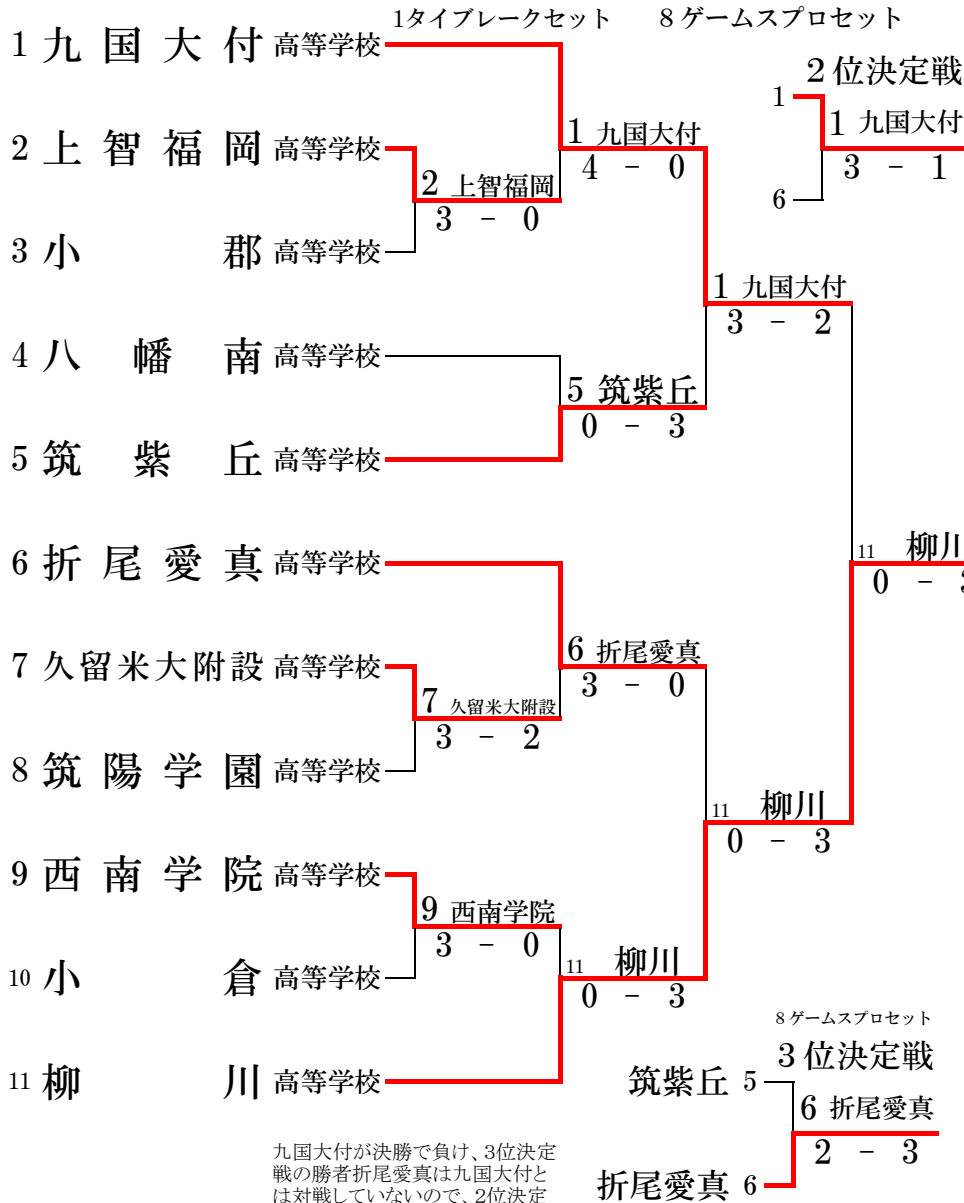

# 平成 27 年度 福岡県高等学校テニス新人大会

《 大牟田港緑地運動公園・諏訪公園テニスコート 》

【 全国選抜高校テニス大会九州地区大会福岡県予選 】 平成27年10月10日・11日

【男子団体戦】 1R 2R SF F

【女子団体戦】 1R 2R SF F

九国大付が決勝で負け、3位決定戦の勝者折尾愛真は九国大付とは対戦していないので、2位決定戦を行った。

8ゲームスプロセット

平成 27 年度 福岡県高等学校テニス新人大会 【大牟田港緑地運動公園・諏訪公園テニスコート】  
 〔全国選抜高校テニス大会九州地区大会福岡県予選〕 平成27年10月10日・11日

【男子シングルス】

1R 2R QF SF F  
 すべて1タイブレークセット

1 荒木 崇徳 2 (九国大付)	→	1 荒木	
2 薮田 司 1 (柳川)	→	2 薮田	6 - 0
3 藤田 慎司 2 (西南学院)	→	6 坂本	
4 小坂 駿斗 1 (九国大付)	→	4 小坂	6 - 3
5 愛内 一功 2 (筑陽学園)	→	6 坂本	6 - 1
6 坂本 曜隆 2 (柳川)	→	6 坂本	
7 堀 凌輔 2 (柳川)	→	7 堀	6 - 4
8 杉本 勇勅 2 (上智福岡)	→	9 福田	6 - 2
9 福田 光 1 (九国大付)	→	12 相馬	6 - 4
10 池田 和希 2 (修猷館)	→	10 池田	6 - 2
11 松本 拓己 2 (折尾愛真)	→	12 相馬	6 - 1
12 相馬 光志 1 (柳川)	→	12 相馬	6 - 0
13 山中 恭兵 2 (柳川)	→	13 山中	6 - 1
14 杉山 岳大 1 (折尾愛真)	→	15 甲斐	6 - 1
15 甲斐 拓真 2 (修猷館)	→	13 山中	6 - 4
16 藤田 幸秀 2 (折尾愛真)	→	17 新出	6 - 2
17 新出 海斗 2 (柳川)	→	18 工藤	W.O.
18 工藤 弘基 2 (筑陽学園)	→	18 工藤	6 - 3
19 香川 弘斗 1 (筑紫丘)	→	21 久保田	6 - 1
20 楠本 一貴 2 (折尾愛真)	→	21 久保田	6 - 0
21 久保田 隆一 2 (柳川)	→	24 山尾	6 - 4
22 石橋 拓也 2 (九国大付)	→	22 石橋	6 - 1
23 矢壁 達也 2 (筑紫丘)	→	24 山尾	6 - 1
24 山尾 玲貴 2 (柳川)	→	24 山尾	6 - 1

優勝 24 山尾 玲貴 2 (柳川)  
 準優勝 6 坂本 曜隆 2 (柳川)  
 3 位 12 相馬 光志 1 (柳川)  
 3 位 13 山中 恭兵 2 (柳川)

【男子ダブルス】

1R 2R SF F  
 すべて1タイブレークセット

1 荒木 崇徳 2 (九国大付)	→	3 新出	
2 薮田 司 1 (柳川)	→	3 新出	薮田
3 藤田 慎司 2 (西南学院)	→	3 新出	薮田
4 小坂 駿斗 1 (九国大付)	→	6 坂本	6 - 2
5 愛内 一功 2 (筑陽学園)	→	6 坂本	6 - 1
6 坂本 曜隆 2 (柳川)	→	6 坂本	
7 堀 凌輔 2 (柳川)	→	7 堀	6 - 4
8 杉本 勇勅 2 (上智福岡)	→	9 福田	6 - 2
9 福田 光 1 (九国大付)	→	12 相馬	6 - 4
10 池田 和希 2 (修猷館)	→	10 池田	6 - 2
11 松本 拓己 2 (折尾愛真)	→	12 相馬	6 - 1
12 相馬 光志 1 (柳川)	→	12 相馬	6 - 0
13 山中 恭兵 2 (柳川)	→	13 山中	6 - 1
14 杉山 岳大 1 (折尾愛真)	→	15 甲斐	6 - 1
15 甲斐 拓真 2 (修猷館)	→	13 山中	6 - 4
16 藤田 幸秀 2 (折尾愛真)	→	17 新出	6 - 2
17 新出 海斗 2 (柳川)	→	18 工藤	W.O.
18 工藤 弘基 2 (筑陽学園)	→	18 工藤	6 - 3
19 香川 弘斗 1 (筑紫丘)	→	21 久保田	6 - 1
20 楠本 一貴 2 (折尾愛真)	→	21 久保田	6 - 0
21 久保田 隆一 2 (柳川)	→	24 山尾	6 - 4
22 石橋 拓也 2 (九国大付)	→	22 石橋	6 - 1
23 矢壁 達也 2 (筑紫丘)	→	24 山尾	6 - 1
24 山尾 玲貴 2 (柳川)	→	24 山尾	6 - 1