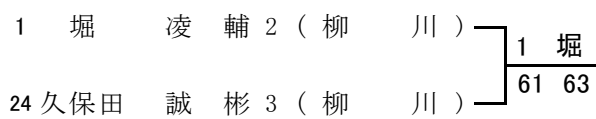

平成 27 年度 福岡県高等学校総合体育大会テニス選手権大会 【 全国・九州大会予選 】 《平成27年5月16日・17日》
 【 春日公園テニスコート 】

《3位決定戦》

3Set

《5位決定戦》

3Set 8G

《3位決定戦》

3Set

シングルス