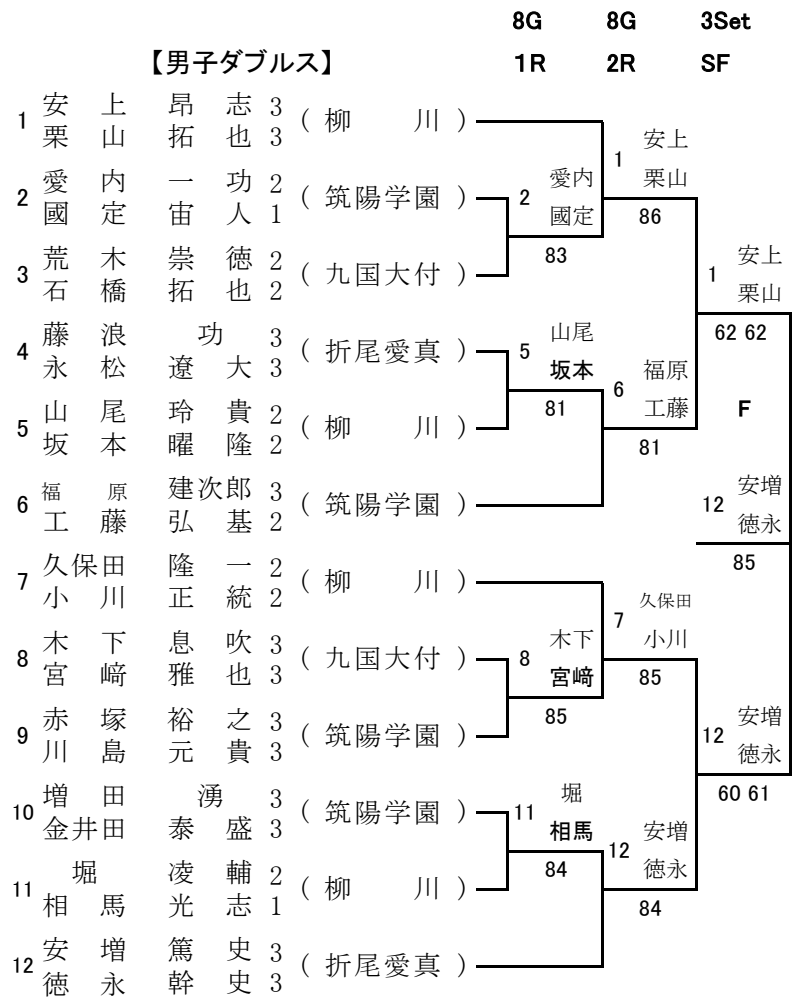

平成 27 年度 福岡県高等学校総合体育大会テニス選手権大会 【 全国・九州大会予選 】 《平成27年5月16日・17日》
 【 春日公園テニスコート 】

《3位決定戦》

3Set

《5位決定戦》

3Set 8G

《3位決定戦》

3Set

シングルス

- 優勝 9 安 増 篤 史 3 (折尾愛真)
- 準優勝 13 山 尾 玲 貴 2 (柳 川)
- 3位 1 堀 凌 輔 2 (柳 川)
- 4位 24 久保田 誠 彬 3 (柳 川)
- 5位 19 安 上 昂 志 3 (柳 川)
- 6位 6 黒 田 深 樹 3 (西南学院)

ダブルス

- 優勝 12 安 増 篤 史 3 (折尾愛真)
- 準優勝 1 安 上 昂 志 3 (柳 川)
- 3位 7 久保田 隆 一 2 (柳 川)
- 4位 6 福 原 建次郎 3 (筑陽学園)

《3位決定戦》

9 ハム ウンジョン 3 (柳 川)		9 ハム
21 東 佑希乃 1 (柳 川)		60 63

《5位決定戦》

	3Set	8G
4 渡邊 千桂 1 (柳 川)		10 内田
10 内田 菜々恵 3 (柳 川)		62 64
14 原田 瑚乃美 2 (柳 川)		24 寺田
24 寺田 悠花 2 (西南学院)		84
		24 寺田
		60 62

【女子ダブルス】

	8G	8G	3Set
	1R	2R	SF
1 平田 侑希乃 2 (折尾愛真)			
2 植木 優佳 3 (柳 川)		1 平田	
3 吉村 奈都音 3 (柳 川)		2 吉村	
4 松葉 朋夏 1 (柳 川)		松葉	
5 竹下 はるか 3 (福大大濠)		83	
6 島田 千歩実 3 (福大大濠)		84	
7 矢野 奈々未 3 (筑紫女)		5 田代	
8 福井 綾乃 2 (筑紫女)		佐藤	
9 田代 亜珠 2 (折尾愛真)		85	
10 佐藤 珠詞 2 (折尾愛真)		5 田代	
11 松本 妃那 1 (柳 川)		85	
12 原田 瑚乃美 2 (柳 川)			
13 宮原 三奈 1 (柳 川)		7 宮原	
14 ハム ウンジョン 3 (柳 川)		ハム	
15 田中 凜 1 (折尾愛真)		8 田中	
16 小野 巴萌 3 (折尾愛真)		小野	
17 松永 夏子 1 (福大若葉)		85	
18 武末 明里咲 3 (福大若葉)			
19 東 佑希乃 1 (柳 川)		10 東	
20 渡邊 千桂 1 (柳 川)		渡邊	
21 平野 杏佳 3 (福 岡)		80	
22 中村 朱里 3 (福 岡)		10 東	
23 木村 香織 3 (折尾愛真)		97	
24 中崎 茉央 3 (折尾愛真)			