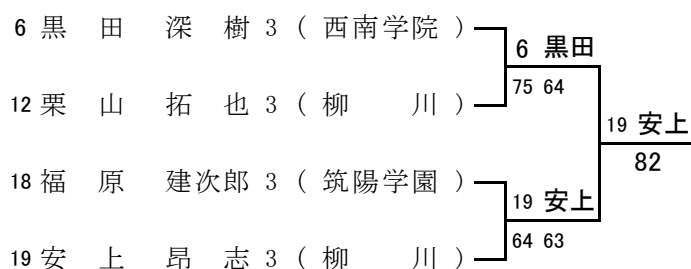

平成 27 年度 福岡県高等学校総合体育大会テニス選手権大会 【 全国・九州大会予選 】 《平成27年5月16日・17日》
 【 春日公園テニスコート 】

《3位決定戦》

3Set

《5位決定戦》

3Set 8G

《3位決定戦》

3Set

シングルス