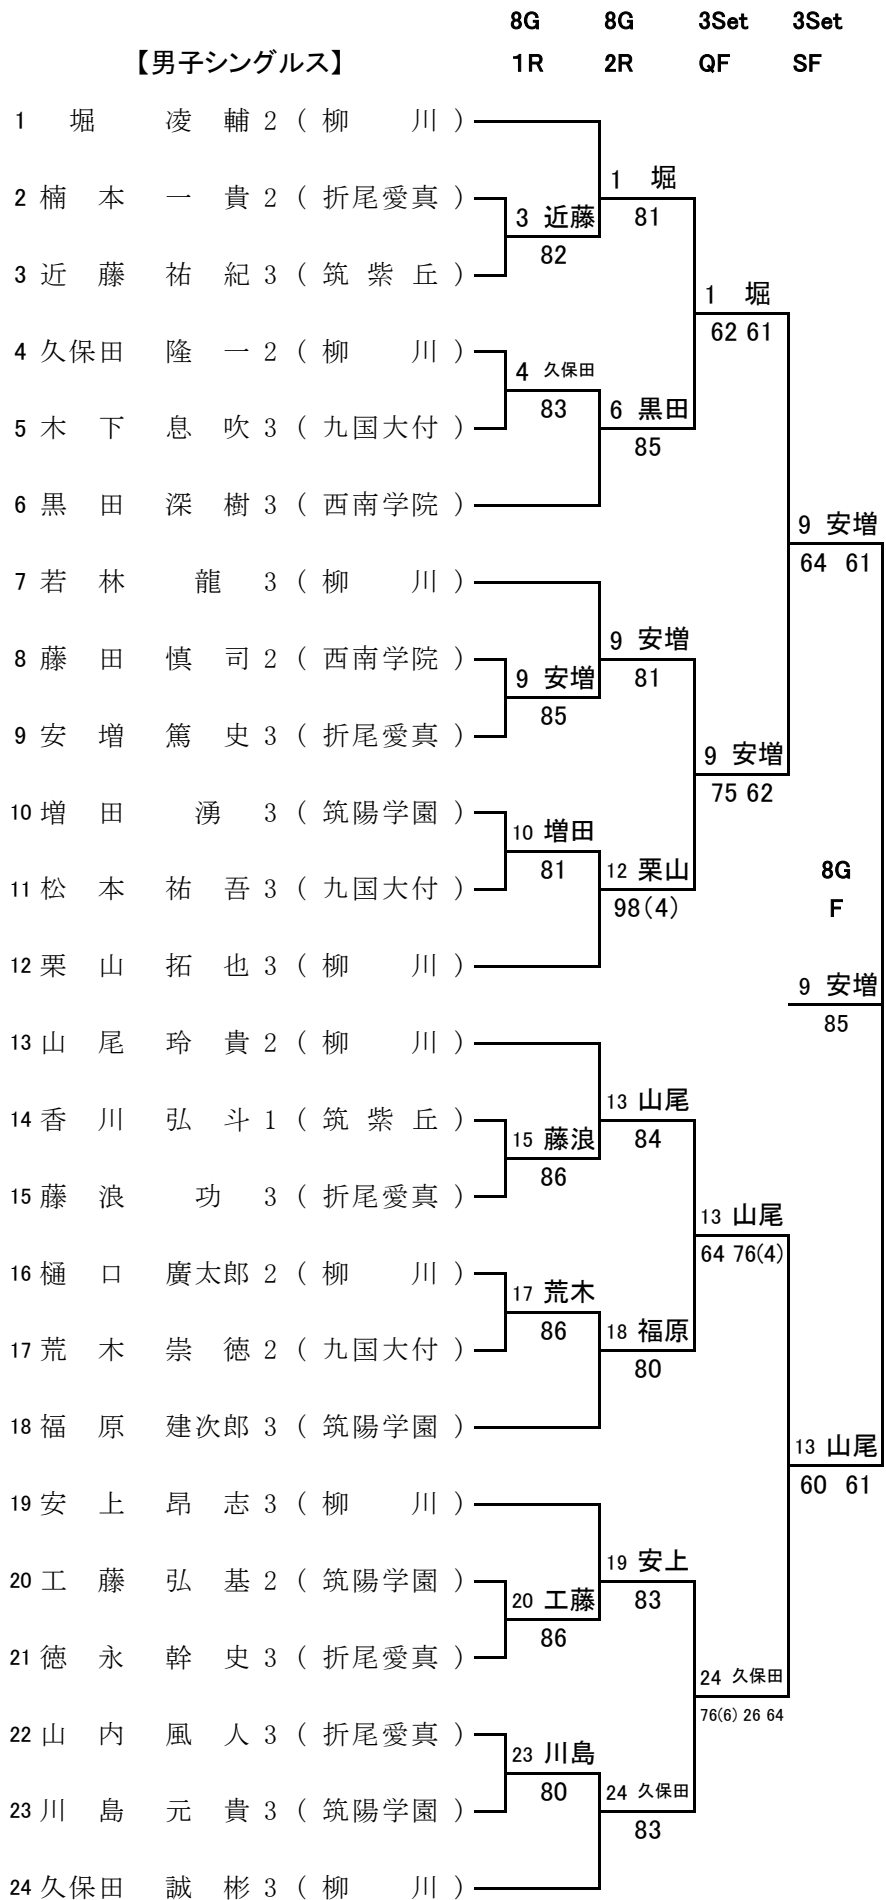

平成 27 年度 福岡県高等学校総合体育大会テニス選手権大会 【 全国・九州大会予選 】 《平成27年5月16日・17日》
 【 春日公園テニスコート 】

《3位決定戦》

3Set

《5位決定戦》

3Set 8G

《3位決定戦》

3Set

シングルス

- 優勝 9 安 増 篤 史 3 (折尾愛真)
- 準優勝 13 山 尾 玲 貴 2 (柳 川)
- 3位 1 堀 凌 輔 2 (柳 川)
- 4位 24 久保田 誠 彬 3 (柳 川)
- 5位 19 安 上 昂 志 3 (柳 川)
- 6位 6 黒 田 深 樹 3 (西南学院)

ダブルス

- 優勝 12 安 増 篤 史 3 (折尾愛真)
- 準優勝 1 安 上 昂 志 3 (柳 川)
- 3位 7 久保田 隆 一 2 (柳 川)
- 4位 6 福 原 建次郎 3 (筑陽学園)

《3位決定戦》

9 ハム ウンジョン 3 (柳 川)		9 ハム
21 東 佑希乃 1 (柳 川)		60 63

《5位決定戦》

	3Set	8G
4 渡邊 千桂 1 (柳 川)		10 内田
10 内田 菜々恵 3 (柳 川)		62 64
14 原田 瑚乃美 2 (柳 川)		24 寺田
24 寺田 悠花 2 (西南学院)		84
		24 寺田
		60 62

【女子ダブルス】

	8G	8G	3Set
	1R	2R	SF
1 平田 侑希乃 2 (折尾愛真)			
2 植木 優佳 3 (柳 川)		1 平田	
3 吉村 奈都音 3 (柳 川)		2 吉村	
4 松葉 朋夏 1 (柳 川)		松葉	
5 竹下 はるか 3 (福大大濠)		83	
6 島田 千歩実 3 (福大大濠)		84	
7 矢野 奈々未 3 (筑紫女)		5 田代	
8 福井 綾乃 2 (筑紫女)		佐藤	
9 田代 亜珠 2 (折尾愛真)		85	
10 佐藤 珠詞 2 (折尾愛真)		5 田代	
11 松本 妃那 1 (柳 川)		85	
12 原田 瑚乃美 2 (柳 川)			
13 宮原 三奈 1 (柳 川)		7 宮原	
14 ハム ウンジョン 3 (柳 川)		ハム	
15 田中 凜 1 (折尾愛真)		8 田中	
16 小野 巴萌 3 (折尾愛真)		小野	
17 松永 夏子 1 (福大若葉)		85	
18 武末 明里咲 3 (福大若葉)			
19 東 佑希乃 1 (柳 川)		10 東	
20 渡邊 千桂 1 (柳 川)		渡邊	
21 平野 杏佳 3 (福 岡)		80	
22 中村 朱里 3 (福 岡)		10 東	
23 木村 香織 3 (折尾愛真)		97	
24 中崎 茉央 3 (折尾愛真)			