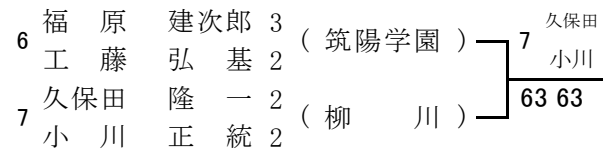

平成 27 年度 福岡県高等学校総合体育大会テニス選手権大会 【 全国・九州大会予選 】 《平成27年5月16日・17日》
 【 春日公園テニスコート 】

《3位決定戦》

3Set

《5位決定戦》

3Set 8G

《3位決定戦》

3Set

シングルス