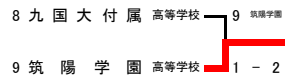

3位決定戦

柳川高校が決勝で負け、3位決定戦の勝者筑陽学園高校は柳川高校とは対戦していないので、2位決定戦を行った。

2位決定戦

準決勝 1回戦

1	柳川	高等学校	vs	8	九国大付属	高等学校	1	柳川	高等学校	vs	2	鞍手	高等学校	3	修猷館	高等学校	vs	4	小倉	高等学校
D	3 栗山 拓也 3	6 - 4	4 田仲 勇介 3	D	D	3 栗山 拓也 3	6 - 1	x	2 中野 和希 3	D	D	3 野口 和記 3	6 - 3	x	3 落石 樹海 2	D				
	4 安上 昂志 3	4 - 3			S1	1 山尾 玲貴 2	6 - 0	x	1 土井 諒誠 3	S1	S1	1 甲斐 拓真 2	6 - 2	x	1 稲田 瑞樹 3	S1				
	6 久保田隆一 2		5 宮崎 雅也 3	S1	S2	2 堀 凌輔 2			5 下田 裕太 2	S2	S2	2 池田 和希 2	3 - 1		4 中畑 祐二 3	S2				
S1	1 山尾 玲貴 2	6 - 2	x	1 木下 息吹 3	S1	1	柳川	2	-	0	3	修猷館	2	-	0					
S2	2 堀 凌輔 2	6 - 1	x	2 荒木 崇徳 2	S2	5	西南学院	6	西南学院	7	上智福岡	8	九国大付属							
		7 - 5			D	4 井口 敬介 3	6 - 3	x	2 浦川 勇輝 1	D	D	2 冨田 隆馬 3	2 - 6	4	田仲 勇介 3	D				
					S1	1 黒田 深樹 3	6 - 2	x	1 浦 修平 3	S1	S1	1 杉本 勇勲 2	6 - 4	x	1 木下 息吹 3	S1				
1	柳川	2	-	0	S2	2 藤田 慎司 2			4 天本 洗大 1	S2	S2	3 近藤 大樹 1	0 - 6	4	荒木 崇徳 2	S2				
9	筑陽学園	16	折尾愛真	9	筑陽学園	10	八女学院	11	筑紫丘	12	八幡									
D	4 川島 元貴 3	1 - 6	3 藤浪 功 3	D	D	4 川島 元貴 3	6 - 1	x	2 吉田 将太 3	D	D	3 森部 一朗 2	7 - 6	4	敷田 賢也 3	D				
	6 國定 宙人 1	0 - 6	5 永松 遼大 3	S1	S1	1 福原健次郎 3	4 - 6	1	安増 篤史 3	S1	S1	1 香川 弘斗 1	6 - 1	x	2 河野 将平 3	S1				
				S2	S2	2 工藤 弘基 2			4 野越 隆成海 1	S2	S2	2 近藤 祐紀 3	4 - 0		3 川波 楓人 3	S2				
S1	1 福原健次郎 3	4 - 6	1	安増 篤史 3	S1	9	筑陽学園	2	-	0	11	筑紫丘	2	-	0					
S2	2 工藤 弘基 2			2 徳水 幹史 3	S2	13	久留米大附設	14	八幡南	15	宗像	16	折尾愛真							
16	折尾愛真	0	-	2	D	3 岩水 悠希 2	0 - 6	4	藤井 翔平 3	D	D	3 中村 将貴 3	0 - 6	4	徳水 幹史 3	D				
					S1	1 石原 一輝 1	1 - 6	1	長谷川 秀明 3	S1	S1	1 藤原 恒太郎 2	1 - 6	1	安増 篤史 3	S1				
					S2	2 酒井 拓 1	0 - 3	2	大庭 幸優 2	S2	S2	2 梅木 凌将 3			3 藤浪 功 3	S2				
					14	八幡南	0	-	2	16	折尾愛真	0	-	2						

3位決定戦

8	九国大付属	高等学校	vs	9	筑陽学園	高等学校
D	3 松本 祐吾 3	2 - 8	3	増田 湧 3	D	
	6 石橋 拓也 2		4	川島 元貴 3		
S1	1 木下 息吹 3	4 - 8	1	福原健次郎 3	S1	
S2	2 荒木 崇徳 2	8 - 4	2	工藤 弘基 2	S2	
9	筑陽学園	1	-	2		

決勝

1	柳川	高等学校	vs	16	折尾愛真	高等学校			
D	3 栗山 拓也 3	3 - 6	3 藤浪 功 3	D	D	3 栗山 拓也 3	3 - 6	3 藤浪 功 3	D
	6 久保田隆一 2	4 - 6	5 永松 遼大 3						
S1	1 山尾 玲貴 2	6 - 4	1 安増 篤史 3	S1	S1	1 山尾 玲貴 2	3 - 6	1 安増 篤史 3	S1
		3 - 6							
		6 - 4	2 徳水 幹史 3	S2	S2	2 堀 凌輔 2	7 - 5	2 徳水 幹史 3	S2
16	折尾愛真	1	-	2					