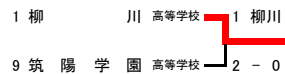

3位決定戦

柳川高校が決勝で負け、3位決定戦の勝者筑陽学園高校は柳川高校とは対戦していないので、2位決定戦を行った。

2位決定戦

準決勝 1回戦

1	柳川	高等学校	vs	8	九国大付属	高等学校	1	柳川	高等学校	vs	2	鞍手	高等学校	3	修猷館	高等学校	vs	4	小倉	高等学校
D	3 栗山 拓也 3	6 - 4	4 田仲 勇介 3	D	D	3 栗山 拓也 3	6 - 1	x	2 中野 和希 3	D	D	3 野口 和記 3	6 - 3	x	3 落石 樹海 2	D				
	4 安上 昂志 3	4 - 3			S1	1 山尾 玲貴 2	6 - 0	x	1 土井 諒誠 3	S1	S1	1 甲斐 拓真 2	6 - 2	x	1 稲田 瑞樹 3	S1				
	6 久保田隆一 2		5 宮崎 雅也 3	S1	S2	2 堀 凌輔 2			5 下田 裕太 2	S2	S2	2 池田 和希 2	3 - 1		4 中畑 祐二 3	S2				
S1	1 山尾 玲貴 2	6 - 2	x	1 木下 息吹 3	S1	1	柳川	2	-	0	3	修猷館	2	-	0					
S2	2 堀 凌輔 2	6 - 1	x	2 荒木 崇徳 2	S2	5	西南学院	6	西南学院	7	上智福岡	8	九国大付属							
		7 - 5			D	4 井口 敬介 3	6 - 3	x	2 浦川 勇輝 1	D	D	2 冨田 隆馬 3	2 - 6	4	田仲 勇介 3	D				
					S1	1 黒田 深樹 3	6 - 2	x	1 浦 修平 3	S1	S1	1 杉本 勇勲 2	6 - 4	x	1 木下 息吹 3	S1				
1	柳川	2	-	0	S2	2 藤田 慎司 2			4 天本 洗大 1	S2	S2	3 近藤 大樹 1	0 - 6	4	荒木 崇徳 2	S2				
9	筑陽学園	16	折尾愛真	9	筑陽学園	10	八女学院	11	筑紫丘	12	八幡									
D	4 川島 元貴 3	1 - 6	3 藤浪 功 3	D	D	4 川島 元貴 3	6 - 1	x	2 吉田 将太 3	D	D	3 森部 一朗 2	7 - 6	4	敷田 賢也 3	D				
	6 國定 宙人 1	0 - 6	5 永松 遼大 3	S1	S1	1 福原健次郎 3	4 - 6	1	安増 篤史 3	S1	S1	1 香川 弘斗 1	6 - 1	x	2 河野 将平 3	S1				
				S2	S2	2 工藤 弘基 2			4 野越 隆成海 1	S2	S2	2 近藤 祐紀 3	4 - 0		3 川波 楓人 3	S2				
S1	1 福原健次郎 3	4 - 6	1	安増 篤史 3	S1	9	筑陽学園	2	-	0	11	筑紫丘	2	-	0					
S2	2 工藤 弘基 2			2 徳水 幹史 3	S2	13	久留米大附設	14	八幡南	15	宗像	16	折尾愛真							
16	折尾愛真	0	-	2	D	3 岩水 悠希 2	0 - 6	4	藤井 翔平 3	D	D	3 中村 将貴 3	0 - 6	4	徳水 幹史 3	D				
					S1	1 石原 一輝 1	1 - 6	1	長谷川 秀明 3	S1	S1	1 藤原 恒太郎 2	1 - 6	1	安増 篤史 3	S1				
					S2	2 酒井 拓 1	0 - 3	2	大庭 幸優 2	S2	S2	2 梅木 凌将 3			3 藤浪 功 3	S2				
					14	八幡南	0	-	2	16	折尾愛真	0	-	2						

3位決定戦

8	九国大付属	高等学校	vs	9	筑陽学園	高等学校
D	3 松本 祐吾 3	2 - 8	3	増田 湧 3	D	
	6 石橋 拓也 2		4	川島 元貴 3		
S1	1 木下 息吹 3	4 - 8	1	福原健次郎 3	S1	
S2	2 荒木 崇徳 2	8 - 4	2	工藤 弘基 2	S2	
9	筑陽学園	1	-	2		

決勝

1	柳川	高等学校	vs	16	折尾愛真	高等学校			
D	3 栗山 拓也 3	3 - 6	3 藤浪 功 3	D	D	3 栗山 拓也 3	3 - 6	3 藤浪 功 3	D
	6 久保田隆一 2	4 - 6	5 永松 遼大 3						
S1	1 山尾 玲貴 2	6 - 4	1 安増 篤史 3	S1	S1	1 山尾 玲貴 2	3 - 6	1 安増 篤史 3	S1
		3 - 6							
		6 - 4	2 徳水 幹史 3	S2	S2	2 堀 凌輔 2	7 - 5	2 徳水 幹史 3	S2
16	折尾愛真	1	-	2					