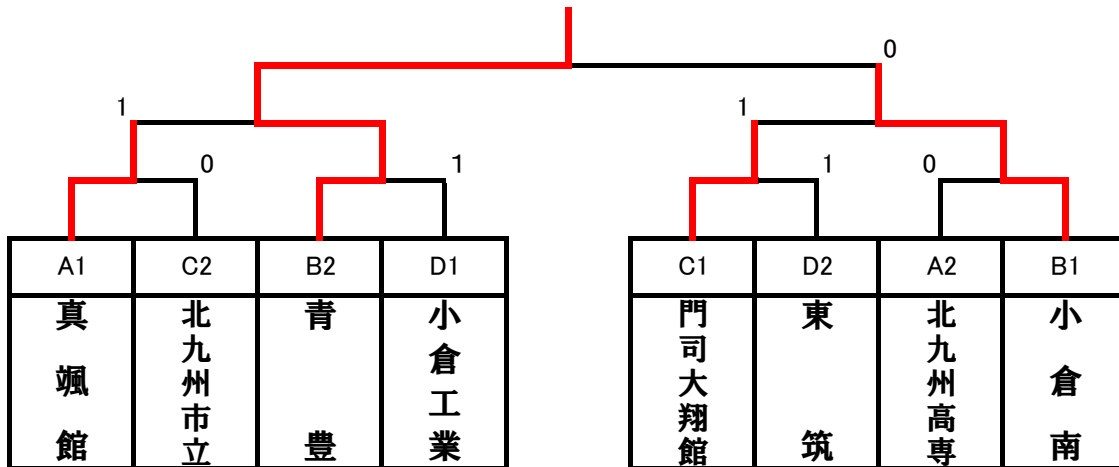

平成27年度九州・全国高校総合体育大会ソフトテニス選手権北部ブロック予選

男子団体

【予選リーグ】

A		1	2	3	勝敗	順位
1	真 颯 館		③	②	2-0	1
2	自 由 ケ 丘	0		1	0-2	3
3	北九州高専	1	②		1-1	2

B		1	2	3	4	勝敗	順位
1	青 豊		③	1	③	2-1	2
2	北九州	0		0	②	1-2	3
3	小倉南	②	③		③	3-0	1
4	築上西	0	1	0		0-3	4

【3位決定戦】

平成27年度九州・全国高校総合体育大会ソフトテニス選手権北部ブロック予選

女子団体

【予選リーグ】

A		1	2	3	4	勝敗	順位
1	小倉南		③	②	③	3-0	1
2	門司学園	0		0	1	0-3	4
3	折尾	1	③		③	2-1	2
4	八幡	0	②	0		1-2	3

B		1	2	3	4	勝敗	順位
1	北九州市立		③	③	③	3-0	1
2	門司大翔館	0		③	②	2-1	2
3	自由ヶ丘	0	0		③	1-2	3
4	美萩野	0	1	0		0-3	4