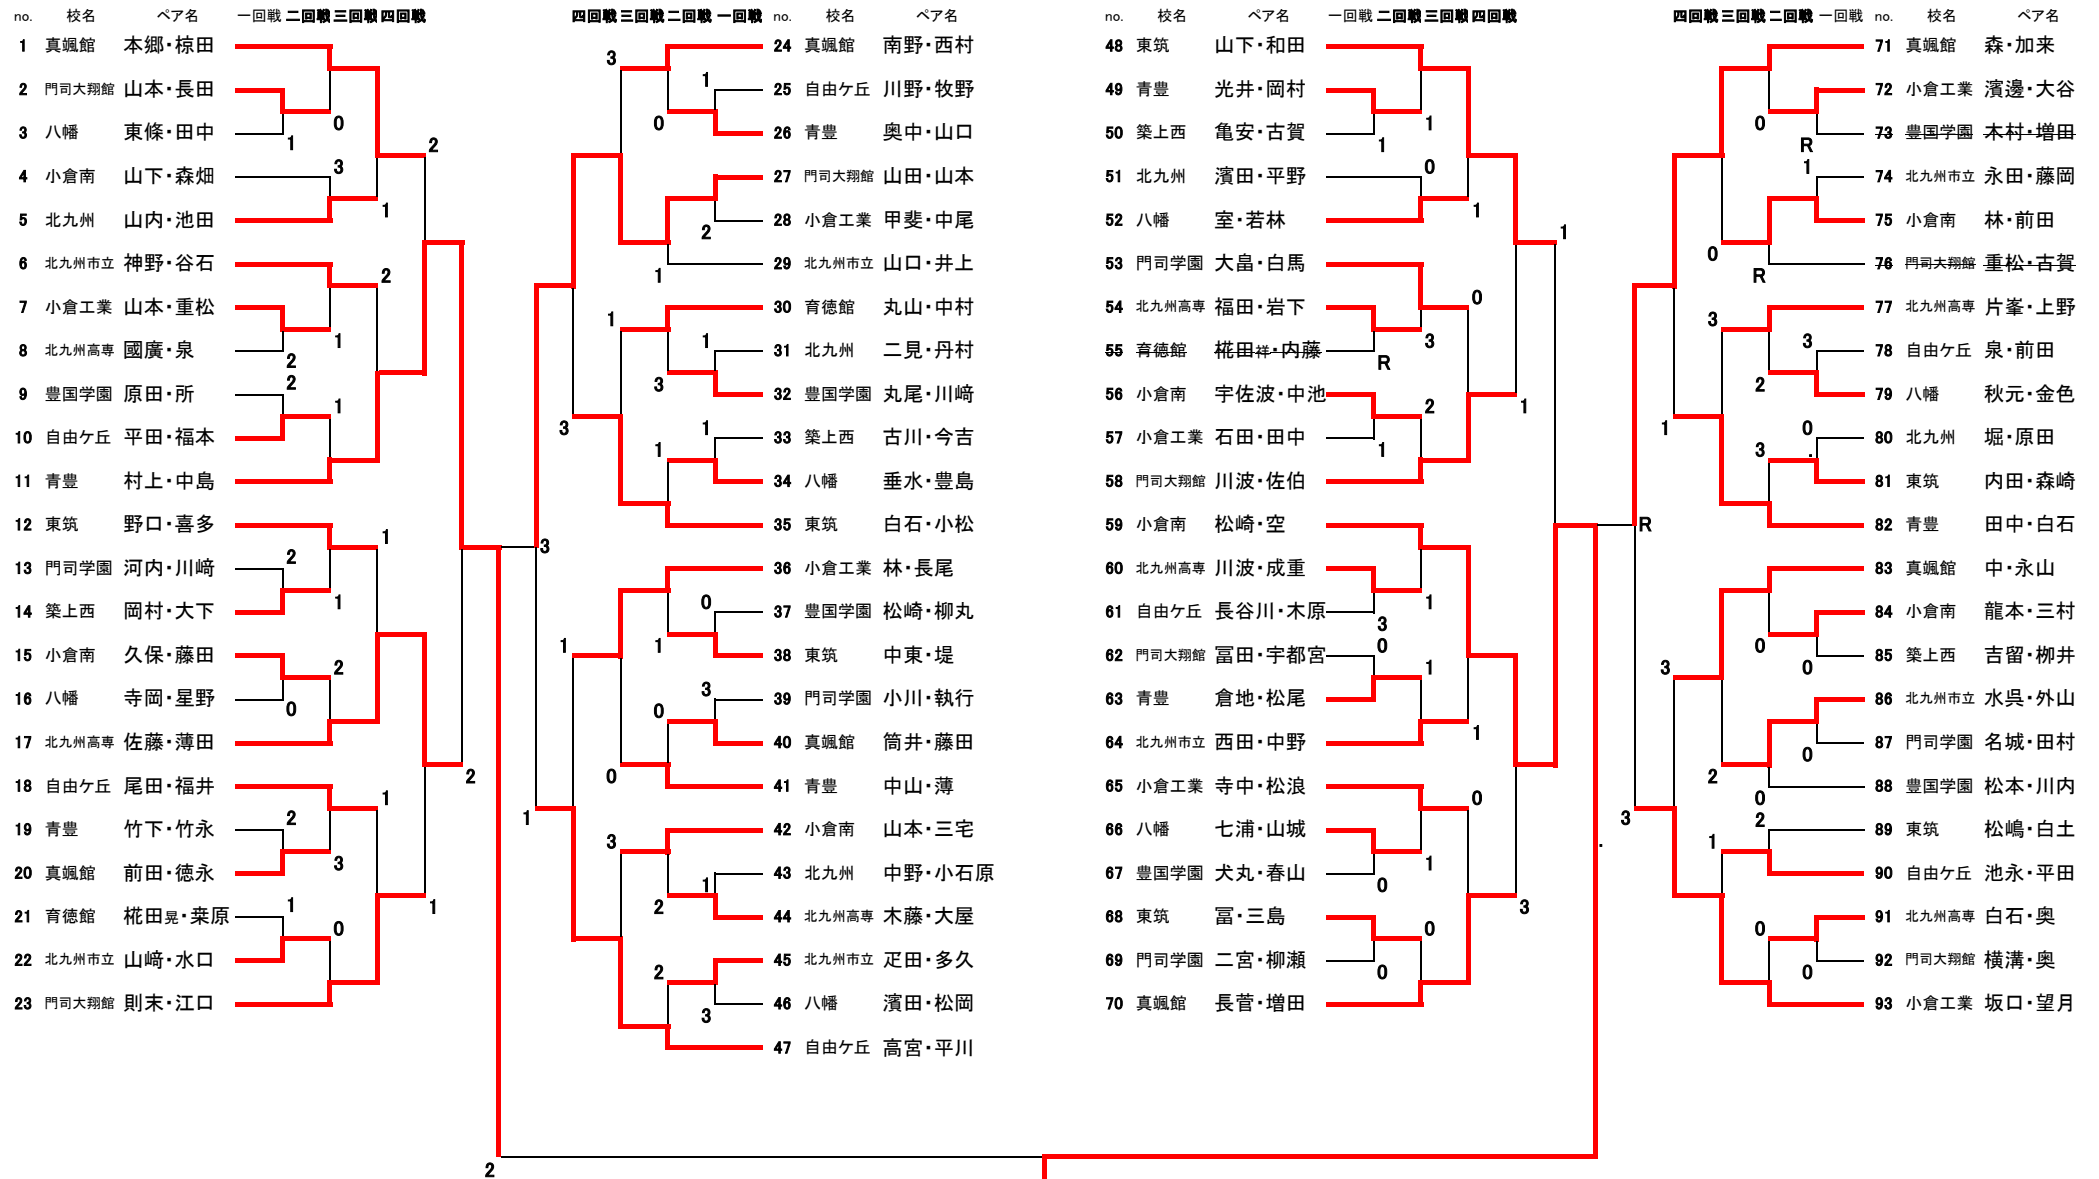

【3位決定戦】

平成27年度九州・全国高校総合体育大会ソフトテニス選手権北部ブロック予選

女子団体

【予選リーグ】

A		1	2	3	4	勝敗	順位
1	小倉南		③	②	③	3-0	1
2	門司学園	0		0	1	0-3	4
3	折尾	1	③		③	2-1	2
4	八幡	0	②	0		1-2	3

B		1	2	3	4	勝敗	順位
1	北九州市立		③	③	③	3-0	1
2	門司大翔館	0		③	②	2-1	2
3	自由ヶ丘	0	0		③	1-2	3
4	美萩野	0	1	0		0-3	4

C		1	2	3	4	勝敗	順位
1	青豊		③	③	③	3-0	1
2	北九州	0		0	0	0-3	4
3	北九州高専	0	②		1	1-2	3
4	東筑	0	③	②		2-1	2

【決勝リーグ】

1位リーグ		1	2	3	勝敗	順位
1	小倉南		③	②	2-0	1
2	青豊	0		1	0-2	3
3	北九州市立	1	②		1-1	2

2位リーグ		1	2	3	勝敗	順位
1	東筑		③	1	1-1	2
2	門司大翔館	0		1	0-2	3
3	折尾	②	②		2-0	1

平成27年度 福岡県高等学校総合体育大会ソフトテニス選手権大会 北部ブロック予選会 (男子個人戦)

(兼 全九州高等学校体育大会 福岡県北部ブロック予選会)  
(兼 全国高等学校総合体育大会 福岡県北部ブロック予選会)

2015.5.2 於 桃園庭球場

3位決定戦

27	門司大翔館	山田・山本	—
71	真颯館	森・加来	— R

1位	(小倉南)松崎・空	2位	(青豊)村上・中島
3位	(門司大翔館)山田・山本	3位	(真颯館)森・加来

平成27年度 福岡県高等学校総合体育大会ソフトテニス選手権大会 北部ブロック予選会 (女子個人戦)

(兼 全九州高等学校体育大会 福岡県北部ブロック予選会)  
(兼 全国高等学校総合体育大会 福岡県北部ブロック予選会)

2015.5.2 於 桃園庭球場

3位決定戦

12	小倉南	杉村・大平	2
47	北九州市立	高城・岩永	

結果

1位	小倉南	得丸・入門
2位	小倉南	馬越・森川
3位	北九州市立	高城・岩永
4位	小倉南	杉村・大平