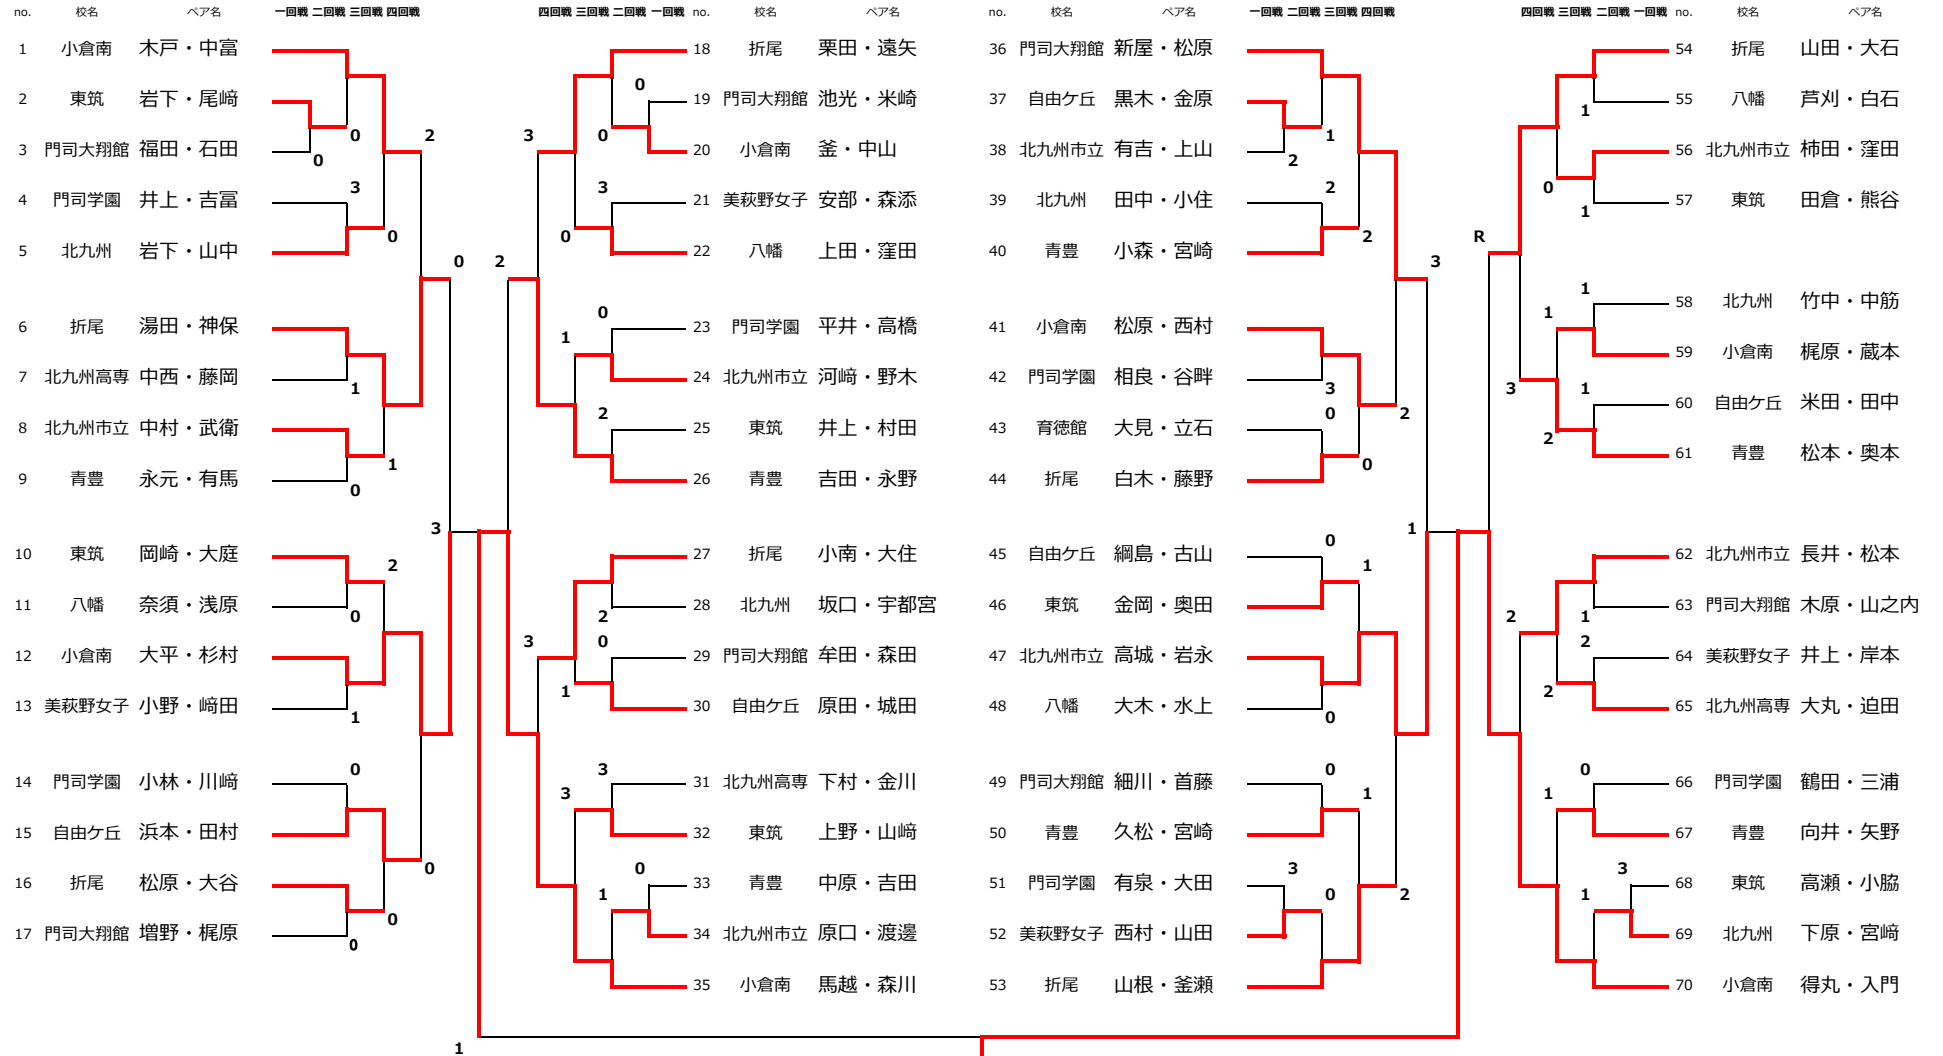

【3位決定戦】

平成27年度九州・全国高校総合体育大会ソフトテニス選手権北部ブロック予選

女子団体

【予選リーグ】

A		1	2	3	4	勝敗	順位
1	小倉南		③	②	③	3-0	1
2	門司学園	0		0	1	0-3	4
3	折尾	1	③		③	2-1	2
4	八幡	0	②	0		1-2	3

B		1	2	3	4	勝敗	順位
1	北九州市立		③	③	③	3-0	1
2	門司大翔館	0		③	②	2-1	2
3	自由ヶ丘	0	0		③	1-2	3
4	美萩野	0	1	0		0-3	4

平成27年度 福岡県高等学校総合体育大会ソフトテニス選手権大会 北部ブロック予選会 (男子個人戦)

(兼 全九州高等学校体育大会 福岡県北部ブロック予選会)  
(兼 全国高等学校総合体育大会 福岡県北部ブロック予選会)

2015.5.2 於 桃園庭球場

3位決定戦

27	門司大翔館	山田・山本	—
71	真颯館	森・加来	— R

1位	(小倉南)松崎・空	2位	(青豊)村上・中島
3位	(門司大翔館)山田・山本	3位	(真颯館)森・加来

平成27年度 福岡県高等学校総合体育大会ソフトテニス選手権大会 北部ブロック予選会 (女子個人戦)

(兼 全九州高等学校体育大会 福岡県北部ブロック予選会)  
(兼 全国高等学校総合体育大会 福岡県北部ブロック予選会)

2015.5.2 於 桃園庭球場

3位決定戦

12	小倉南	杉村・大平	2
47	北九州市立	高城・岩永	

結果

1位	小倉南	得丸・入門
2位	小倉南	馬越・森川
3位	北九州市立	高城・岩永
4位	小倉南	杉村・大平