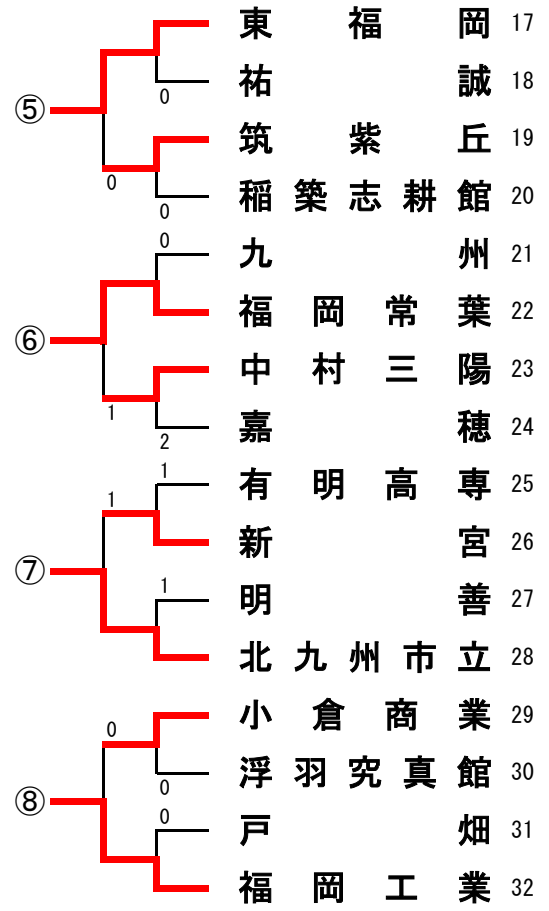

男子学校対抗

(Aパート)

(Bパート)

女子学校対抗

(Aパート)

(Bパート)

男子学校対抗リーグ戦(予選)

		①	②	③	④		
	Aパート	希望が丘	青豊	東筑	小倉西	勝敗	順位
①	希望が丘	***	3-0	3-0	3-0	3:0	1
②	青豊	0-3	***	1-3	0-3	0:3	4
③	東筑	0-3	3-1	***	0-3	1:2	3
④	小倉西	0-3	3-0	3-0	***	2:1	2

		⑤	⑥	⑦	⑧		
	Bパート	東福岡	福岡常葉	北九州市立	福岡工業	勝敗	順位
⑤	東福岡	***	3-0	3-0	0-3	2:1	2
⑥	福岡常葉	0-3	***	1-3	0-3	0:3	4
⑦	北九州市立	0-3	3-1	***	0-3	1:2	3
⑧	福岡工業	3-0	3-0	3-0	***	3:0	1

男子学校対抗リーグ戦(順位決定)

		A1	A2	B1	B2		
		希望が丘	小倉西	福岡工業	東福岡	勝敗	順位
A1	希望が丘	***	3-0	3-0	3-0	3:0	1
A2	小倉西	0-3	***	0-3	0-3	0:3	4
B1	福岡工業	0-3	3-0	***	3-0	2:1	2
B2	東福岡	0-3	3-0	0-3	***	1:2	3

1位 希望が丘高等学校

2位 福岡工業高等学校

3位 東福岡高等学校

4位 小倉西高等学校

* 上位4校は、九州大会出場

女子学校対抗リーグ戦(予選)

	①	②	③	④	勝 敗	順 位
Aパート	中村学園女子	戸 畑	誠 修	福岡工業		
① 中村学園女子	***	3-0	3-0	3-0	3:0	1
② 戸 畑	0-3	***	1-3	1-3	0:3	4
③ 誠 修	0-3	3-1	***	0-3	1:2	3
④ 福 岡 工 業	0-3	3-1	3-0	***	2:1	2