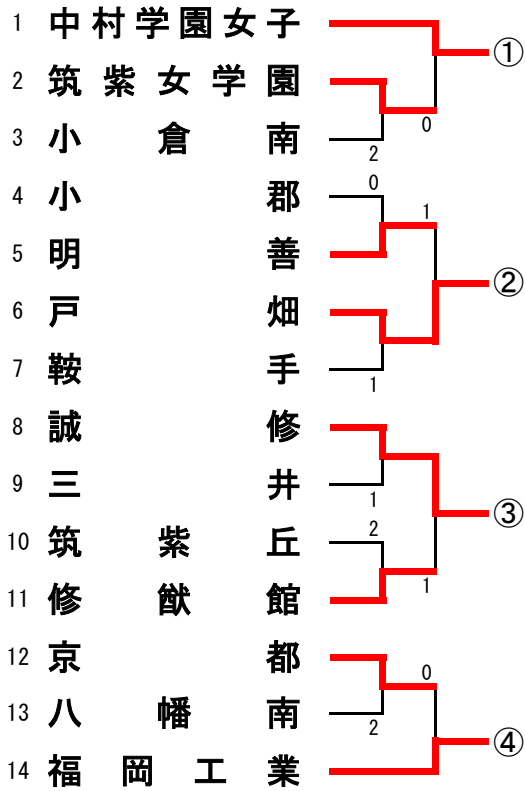

男子学校対抗

(Aパート)

(Bパート)

女子学校対抗

(Aパート)

(Bパート)

男子学校対抗リーグ戦(予選)

		①	②	③	④		
	Aパート	希望が丘	青豊	東筑	小倉西	勝敗	順位
①	希望が丘	***	3-0	3-0	3-0	3:0	1
②	青豊	0-3	***	1-3	0-3	0:3	4
③	東筑	0-3	3-1	***	0-3	1:2	3
④	小倉西	0-3	3-0	3-0	***	2:1	2

		⑤	⑥	⑦	⑧		
	Bパート	東福岡	福岡常葉	北九州市立	福岡工業	勝敗	順位
⑤	東福岡	***	3-0	3-0	0-3	2:1	2
⑥	福岡常葉	0-3	***	1-3	0-3	0:3	4
⑦	北九州市立	0-3	3-1	***	0-3	1:2	3
⑧	福岡工業	3-0	3-0	3-0	***	3:0	1

男子学校対抗リーグ戦(順位決定)

		A1	A2	B1	B2		
		希望が丘	小倉西	福岡工業	東福岡	勝敗	順位
A1	希望が丘	***	3-0	3-0	3-0	3:0	1
A2	小倉西	0-3	***	0-3	0-3	0:3	4
B1	福岡工業	0-3	3-0	***	3-0	2:1	2
B2	東福岡	0-3	3-0	0-3	***	1:2	3