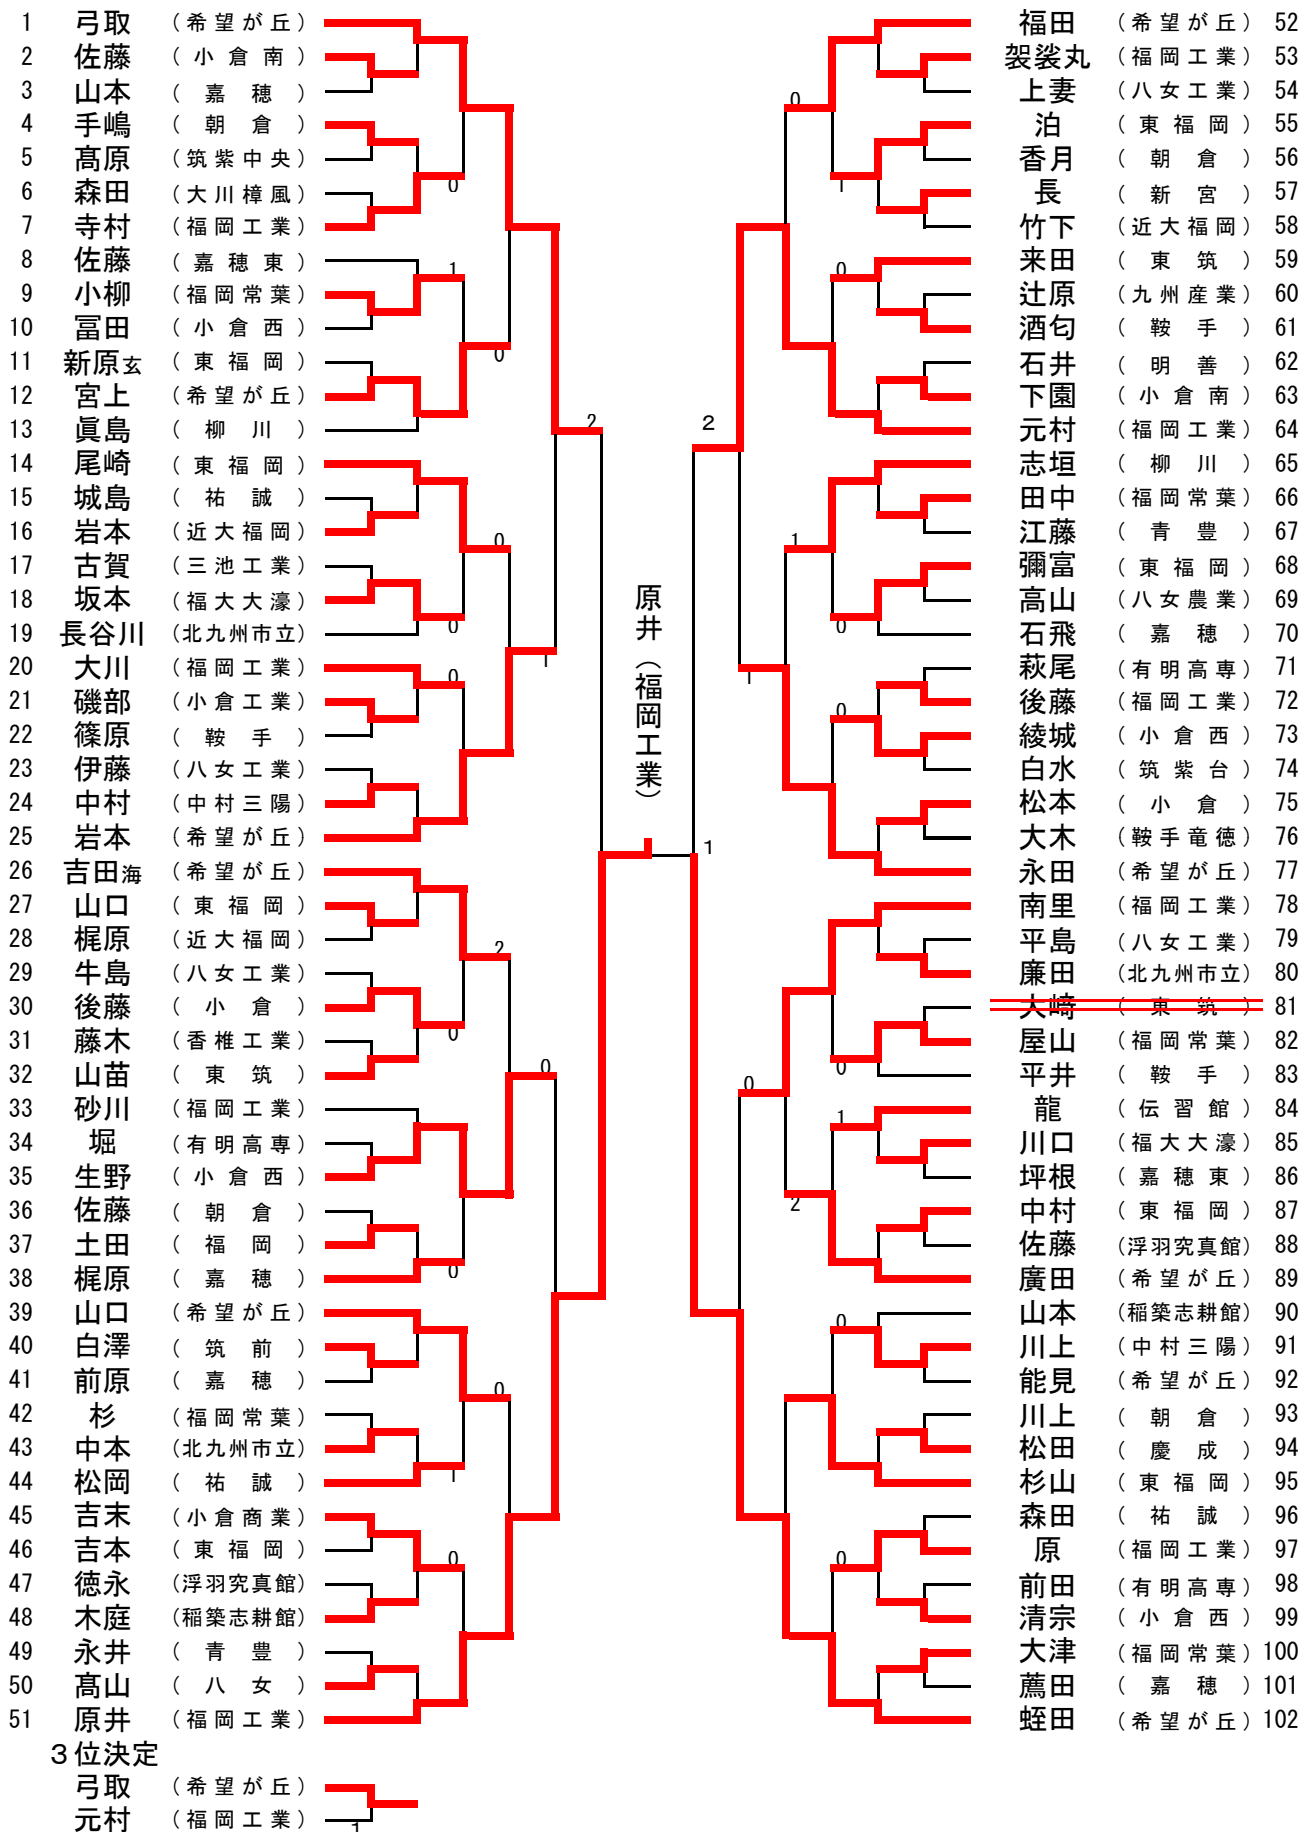

		⑤	⑥	⑦	⑧		
	Bパート	東福岡	福岡常葉	北九州市立	福岡工業	勝敗	順位
⑤	東福岡	***	3-0	3-0	0-3	2:1	2
⑥	福岡常葉	0-3	***	1-3	0-3	0:3	4
⑦	北九州市立	0-3	3-1	***	0-3	1:2	3
⑧	福岡工業	3-0	3-0	3-0	***	3:0	1

男子学校対抗リーグ戦(順位決定)

		A1	A2	B1	B2		
		希望が丘	小倉西	福岡工業	東福岡	勝敗	順位
A1	希望が丘	***	3-0	3-0	3-0	3:0	1
A2	小倉西	0-3	***	0-3	0-3	0:3	4
B1	福岡工業	0-3	3-0	***	3-0	2:1	2
B2	東福岡	0-3	3-0	0-3	***	1:2	3

1位 希望が丘高等学校

2位 福岡工業高等学校

3位 東福岡高等学校

4位 小倉西高等学校

* 上位4校は、九州大会出場

女子学校対抗リーグ戦(予選)

	①	②	③	④	勝 敗	順 位
Aパート	中村学園女子	戸 畑	誠 修	福岡工業		
① 中村学園女子	***	3-0	3-0	3-0	3:0	1
② 戸 畑	0-3	***	1-3	1-3	0:3	4
③ 誠 修	0-3	3-1	***	0-3	1:2	3
④ 福 岡 工 業	0-3	3-1	3-0	***	2:1	2

決勝

- 1位 希望が丘高等学校

- 2位 中村学園女子高等学校

- 3位 福岡工業高等学校

- 4位 北九州市立高等学校

- 5位 小倉商業高等学校

* 上記1位~5校は、九州大会出場

* 希望が丘高校は前年度準優勝のため全国選抜大会推薦

男子シングルス

女子シングルス