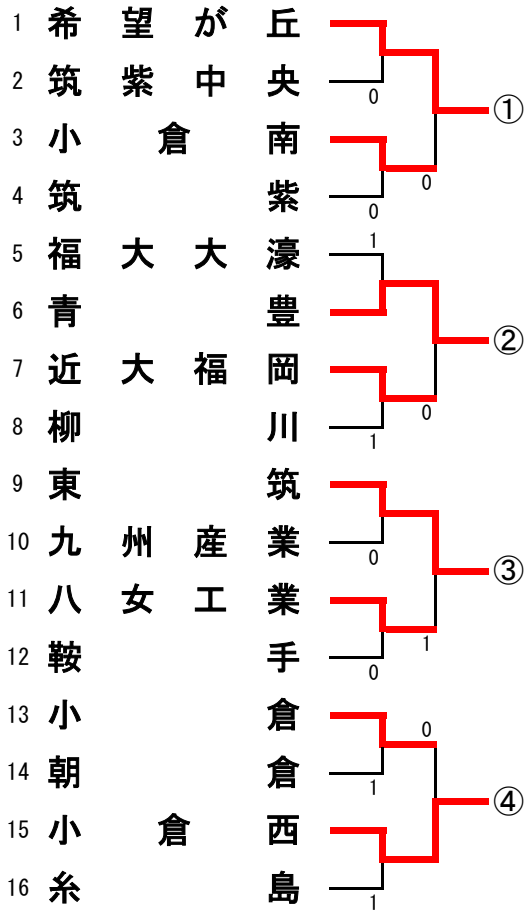

男子学校対抗

(Aパート)

(Bパート)

女子学校対抗

(Aパート)

(Bパート)

男子学校対抗リーグ戦(予選)

		①	②	③	④		
	Aパート	希望が丘	青豊	東筑	小倉西	勝敗	順位
①	希望が丘	***	3-0	3-0	3-0	3:0	1
②	青豊	0-3	***	1-3	0-3	0:3	4
③	東筑	0-3	3-1	***	0-3	1:2	3
④	小倉西	0-3	3-0	3-0	***	2:1	2

		⑤	⑥	⑦	⑧		
	Bパート	東福岡	福岡常葉	北九州市立	福岡工業	勝敗	順位
⑤	東福岡	***	3-0	3-0	0-3	2:1	2
⑥	福岡常葉	0-3	***	1-3	0-3	0:3	4
⑦	北九州市立	0-3	3-1	***	0-3	1:2	3
⑧	福岡工業	3-0	3-0	3-0	***	3:0	1

男子学校対抗リーグ戦(順位決定)

		A1	A2	B1	B2		
		希望が丘	小倉西	福岡工業	東福岡	勝敗	順位
A1	希望が丘	***	3-0	3-0	3-0	3:0	1
A2	小倉西	0-3	***	0-3	0-3	0:3	4
B1	福岡工業	0-3	3-0	***	3-0	2:1	2
B2	東福岡	0-3	3-0	0-3	***	1:2	3

1位 希望が丘高等学校

2位 福岡工業高等学校

3位 東福岡高等学校

4位 小倉西高等学校

* 上位4校は、九州大会出場

女子学校対抗リーグ戦(予選)

	①	②	③	④	勝 敗	順 位
Aパート	中村学園女子	戸 畑	誠 修	福岡工業		
① 中村学園女子	***	3-0	3-0	3-0	3:0	1
② 戸 畑	0-3	***	1-3	1-3	0:3	4
③ 誠 修	0-3	3-1	***	0-3	1:2	3
④ 福 岡 工 業	0-3	3-1	3-0	***	2:1	2