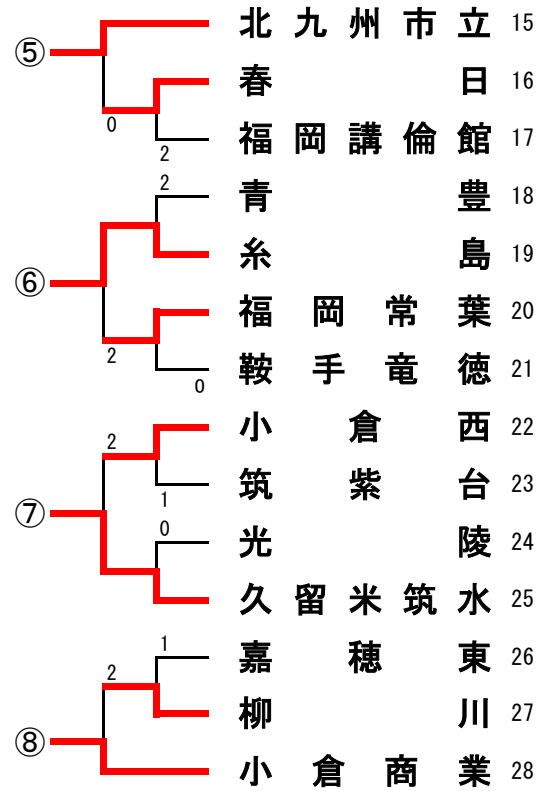

男子学校対抗

(Aパート)

(Bパート)

女子学校対抗

(Aパート)

(Bパート)

男子学校対抗リーグ戦(予選)

		①	②	③	④		
	Aパート	希望が丘	青豊	東筑	小倉西	勝敗	順位
①	希望が丘	***	3-0	3-0	3-0	3:0	1
②	青豊	0-3	***	1-3	0-3	0:3	4
③	東筑	0-3	3-1	***	0-3	1:2	3
④	小倉西	0-3	3-0	3-0	***	2:1	2

		⑤	⑥	⑦	⑧		
	Bパート	東福岡	福岡常葉	北九州市立	福岡工業	勝敗	順位
⑤	東福岡	***	3-0	3-0	0-3	2:1	2
⑥	福岡常葉	0-3	***	1-3	0-3	0:3	4
⑦	北九州市立	0-3	3-1	***	0-3	1:2	3
⑧	福岡工業	3-0	3-0	3-0	***	3:0	1

男子学校対抗リーグ戦(順位決定)

		A1	A2	B1	B2		
		希望が丘	小倉西	福岡工業	東福岡	勝敗	順位
A1	希望が丘	***	3-0	3-0	3-0	3:0	1
A2	小倉西	0-3	***	0-3	0-3	0:3	4
B1	福岡工業	0-3	3-0	***	3-0	2:1	2
B2	東福岡	0-3	3-0	0-3	***	1:2	3

1位 希望が丘高等学校

2位 福岡工業高等学校

3位 東福岡高等学校

4位 小倉西高等学校

* 上位4校は、九州大会出場

女子学校対抗リーグ戦(予選)

	①	②	③	④	勝 敗	順 位
Aパート	中村学園女子	戸 畑	誠 修	福岡工業		
① 中村学園女子	***	3-0	3-0	3-0	3:0	1
② 戸 畑	0-3	***	1-3	1-3	0:3	4
③ 誠 修	0-3	3-1	***	0-3	1:2	3
④ 福 岡 工 業	0-3	3-1	3-0	***	2:1	2