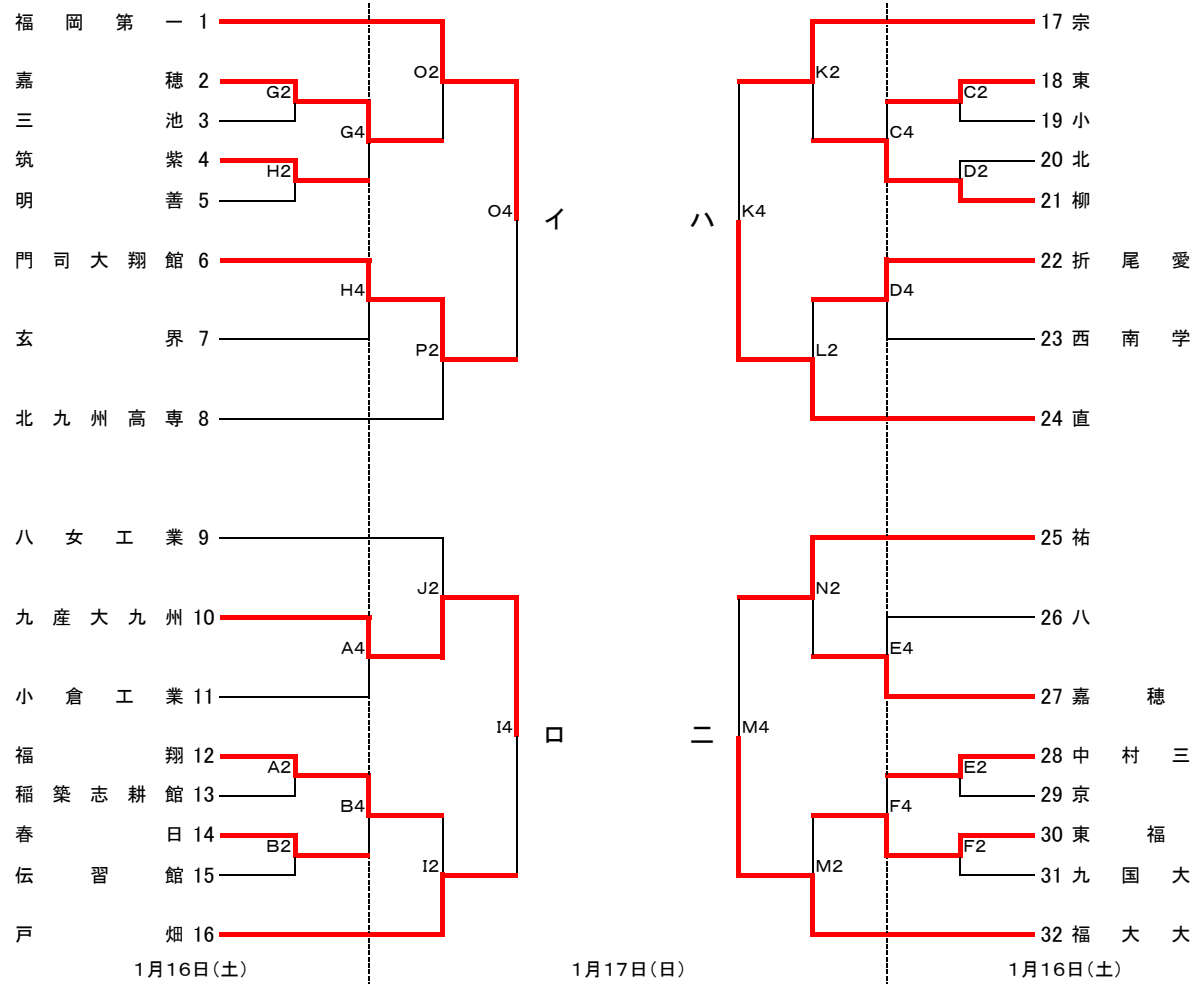

平成27年度福岡県高等学校バスケットボール新人大会
兼第46回全九州高等学校バスケットボール春季選手権大会福岡県予選結果

男子の部