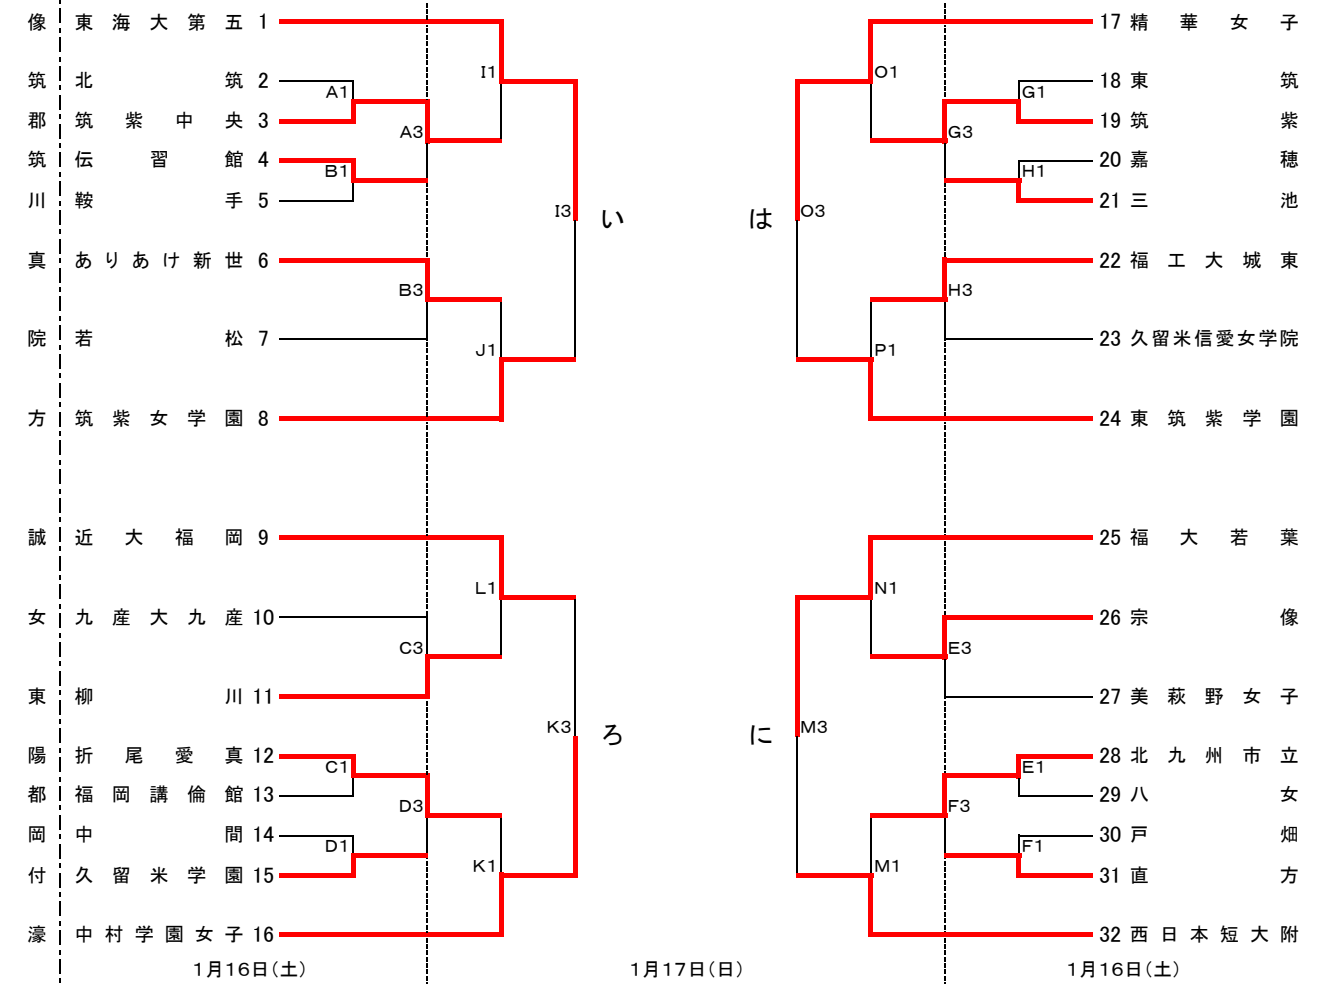

# 平成27年度 福岡県高等学校バスケットボール新人大会 兼 第46回全九州高等学校バスケットボール春季選手権大会福岡県予選 得点表

期日：平成28年 1月16日, 17日, 23日, 31日 会場：筑後広域公園体育館ほか 男女とも第4位まで、九州大会に進出する

## 【 男子の部 】