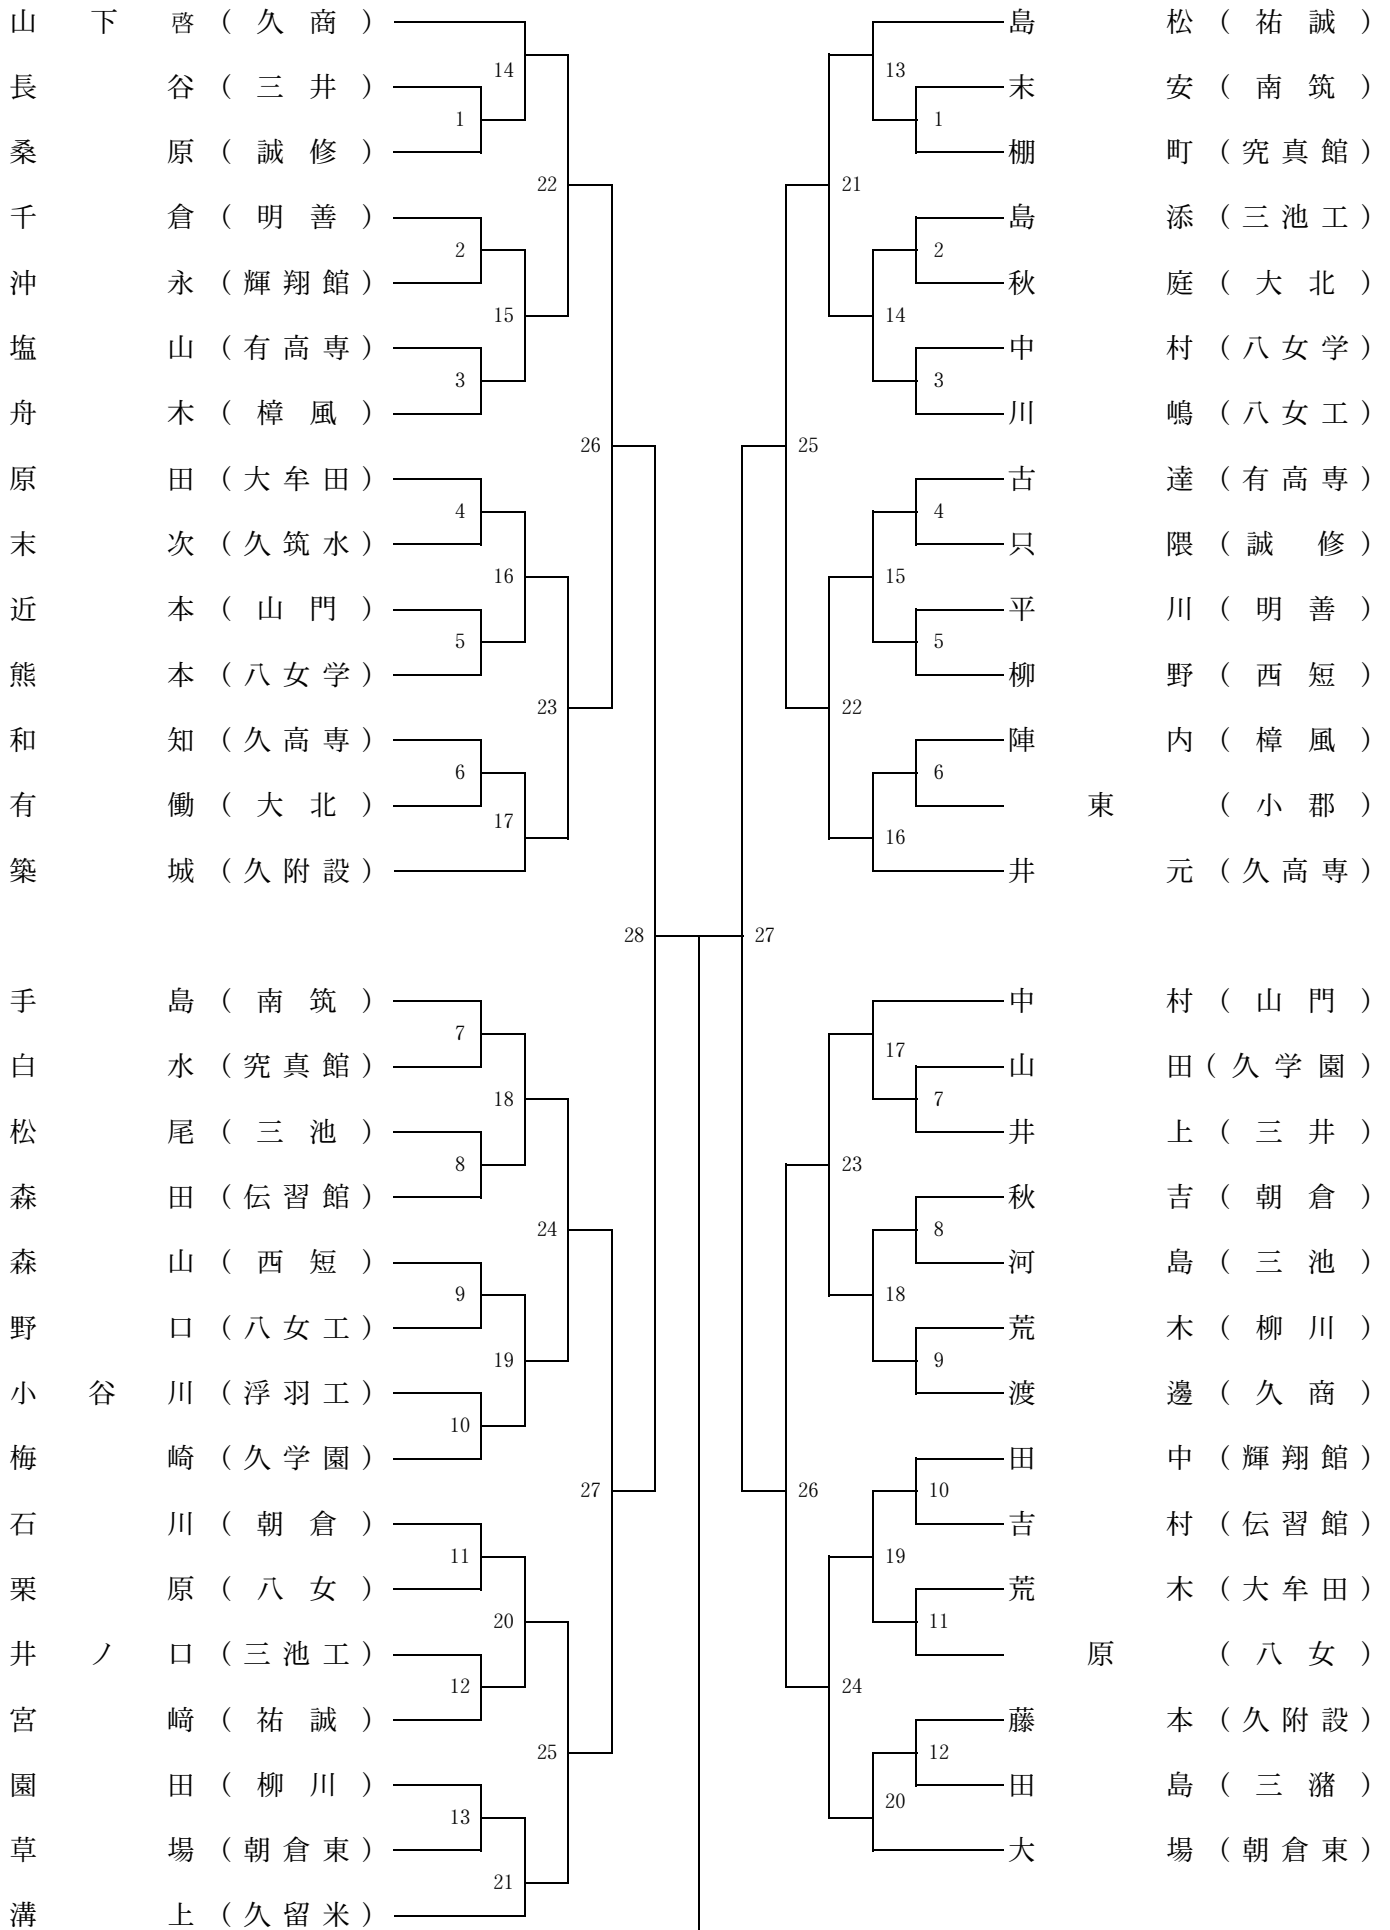

新人大会南部ブロック予選 団体戦・個人戦 大会記録

団 体 戦	男 子 の 部		女 子 の 部	
優 勝	久留米商業高等学校		西日本短期大学附属高等学校	
準 優 勝	西日本短期大学附属高等学校		八女学院高等学校	
第 3 位	南筑高等学校		南筑高等学校	
第 4 位	八女学院高等学校		八女高等学校	
第 5 位	誠修高等学校		祐誠高等学校	
第 6 位	久留米学園高等学校		久留米高等学校	
第 7 位	八女高等学校		久留米商業高等学校	
第 8 位	祐誠高等学校		朝倉高等学校	
個 人 戦	男 子 の 部	学 校 名	女 子 の 部	学 校 名
優 勝	川村周平	久留米商業	富安聖奈	西短大附
準 優 勝	熊本楓河	八女学院	河原瑞希	祐誠
第 3 位	山下優斗	久留米商業	西村 萌	久留米
第 4 位	島松勝治	祐誠	岡田奈々	久留米商業
第 5 位	岡部涼太	久留米学園	原田美咲	朝倉
第 6 位	森山裕斗	西短大附	田中理子	南筑
第 7 位	渡辺拓也	八女	平田由香里	久留米商業
第 8 位	秋吉 侑	朝倉	上野真実	南筑

☆男子団体

<第 1 試合場>

<第 3 試合場>

<第 2 試合場>

<第 4 試合場>

☆女子団体

<第 1 試合場>

<第 3 試合場>

< 第 3 試合場 >

< 第 4 試合場 >

☆女子個人

<第 1 試合場>

<第 2 試合場>

<第 3 試合場>

<第 4 試合場>