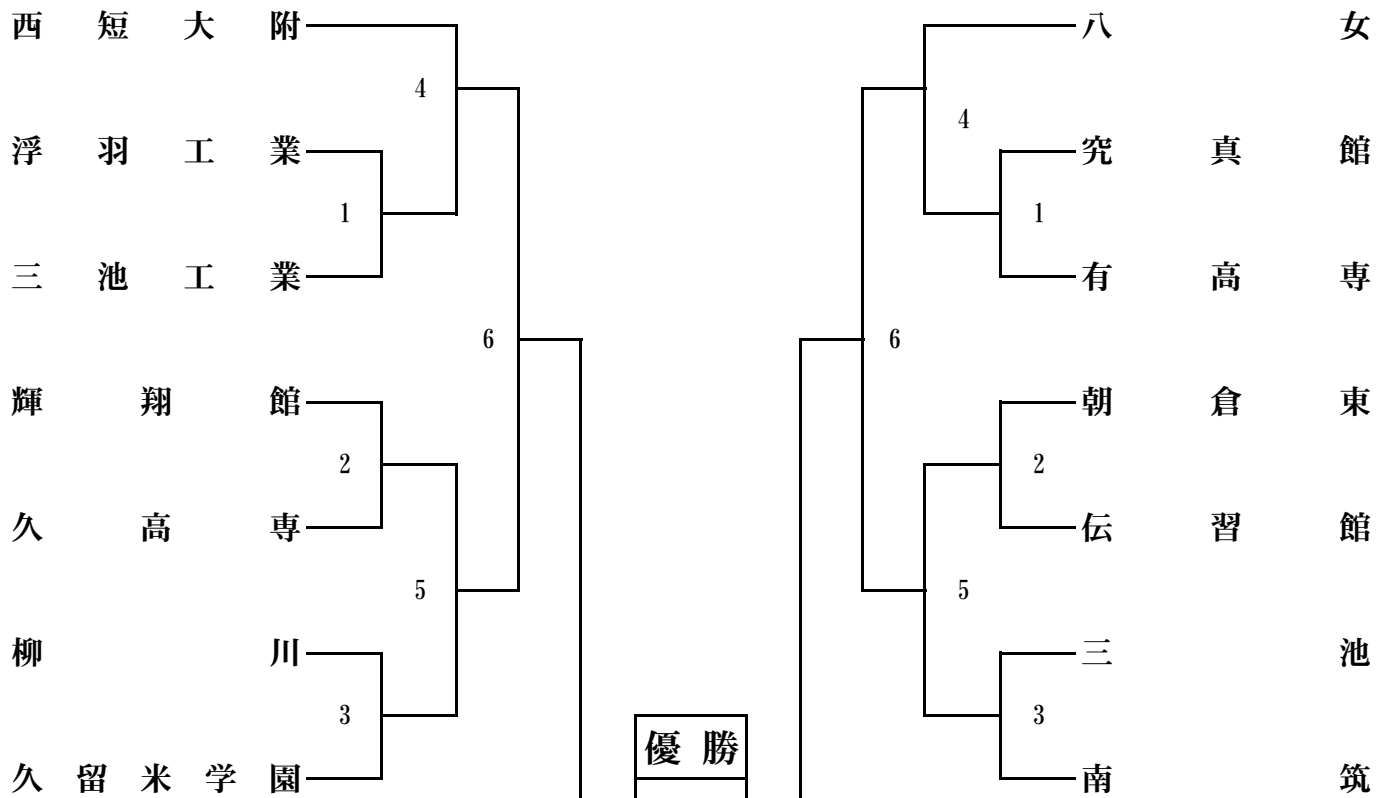

新人大会南部ブロック予選 団体戦・個人戦 大会記録

団 体 戦	男 子 の 部		女 子 の 部	
優 勝	久留米商業高等学校		西日本短期大学附属高等学校	
準 優 勝	西日本短期大学附属高等学校		八女学院高等学校	
第 3 位	南筑高等学校		南筑高等学校	
第 4 位	八女学院高等学校		八女高等学校	
第 5 位	誠修高等学校		祐誠高等学校	
第 6 位	久留米学園高等学校		久留米高等学校	
第 7 位	八女高等学校		久留米商業高等学校	
第 8 位	祐誠高等学校		朝倉高等学校	
個 人 戦	男 子 の 部	学 校 名	女 子 の 部	学 校 名
優 勝	川村周平	久留米商業	富安聖奈	西短大附
準 優 勝	熊本楓河	八女学院	河原瑞希	祐誠
第 3 位	山下優斗	久留米商業	西村 萌	久留米
第 4 位	島松勝治	祐誠	岡田奈々	久留米商業
第 5 位	岡部涼太	久留米学園	原田美咲	朝倉
第 6 位	森山裕斗	西短大附	田中理子	南筑
第 7 位	渡辺拓也	八女	平田由香里	久留米商業
第 8 位	秋吉 侑	朝倉	上野真実	南筑

☆男子団体

<第 1 試合場>

<第 3 試合場>

<第 2 試合場>

<第 4 試合場>

☆女子団体

<第 1 試合場>

<第 3 試合場>

< 第 3 試合場 >

< 第 4 試合場 >

☆女子個人

<第 1 試合場>

<第 2 試合場>

<第 3 試合場>

<第 4 試合場>