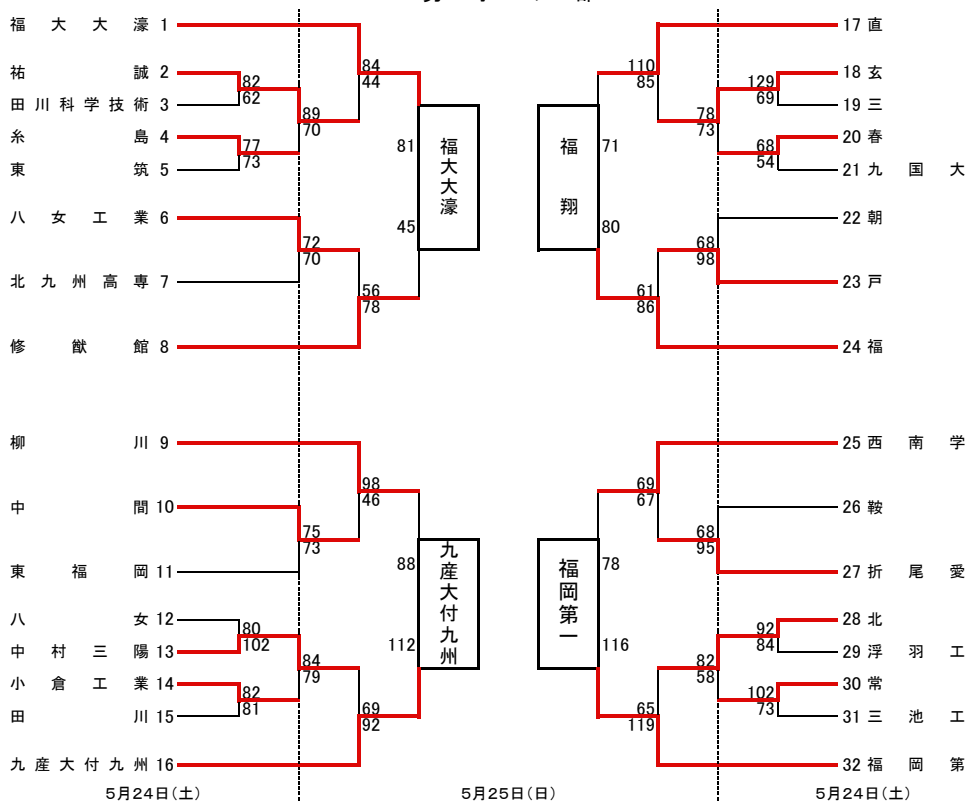

平成26年度 福岡県高等学校総合体育大会バスケットボール選手権大会

兼 第67回全九州高等学校体育大会福岡県予選組合せ 兼 第67回全国高等学校総合体育大会福岡県予選組合せ

男子の部

女子の部

	福大大濠	福岡第一	福翔	九産大付九州
福大大濠		×	○	○
福岡第一	○		○	○
福翔	×	×		○
九産大付九州	×	×	×	
	71 - 63	63 - 71	116 - 73	104 - 53
	80 - 106	73 - 116	84 - 65	
	52 - 100	53 - 104	65 - 84	

第1位	福岡第一高等学校
第2位	福岡大学附属大濠高等学校
第3位	福翔高等学校
第4位	九産大学付属九州高等学校

	福大若葉	中村学園女子	西日本短大附	精華女子
福大若葉		○	○	○
中村学園女子	×		○	○
西日本短大附	×	×		○
精華女子	×	×	×	
	57 - 106	106 - 57	90 - 53	58 - 53
	50 - 85	53 - 90	66 - 64	
	69 - 97	53 - 58	64 - 66	