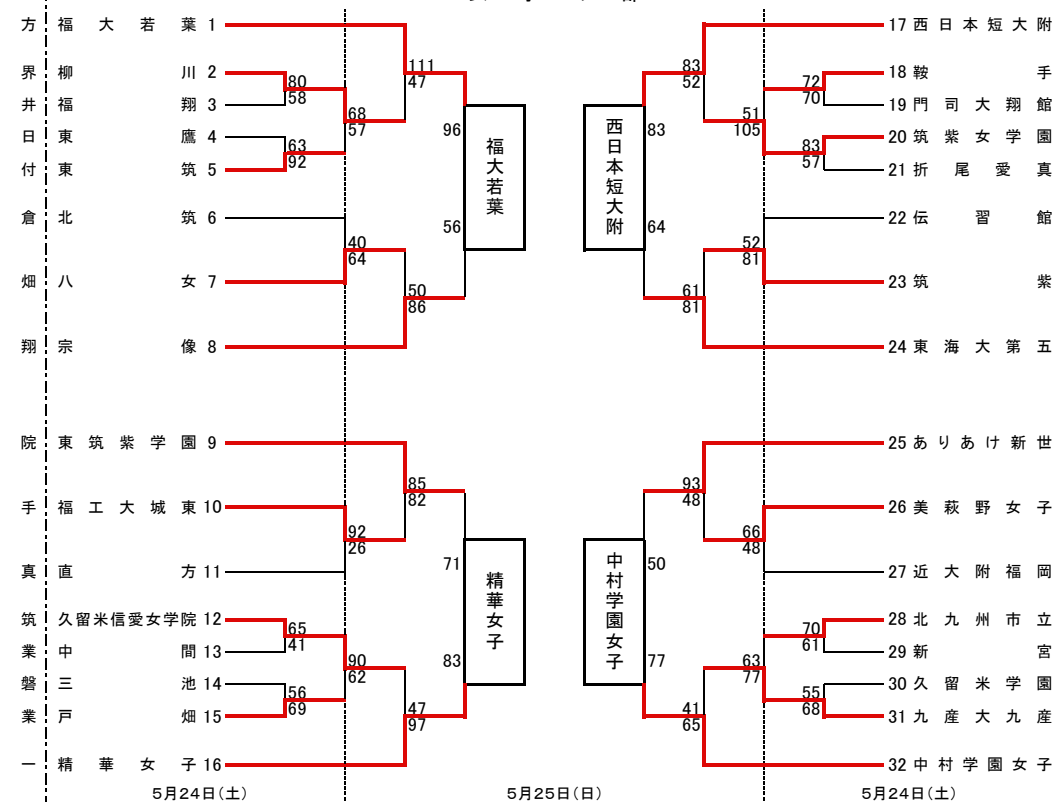

平成26年度 福岡県高等学校総合体育大会バスケットボール選手権大会

兼 第67回全九州高等学校体育大会福岡県予選組合せ 兼 第67回全国高等学校総合体育大会福岡県予選組合せ

男子の部

女子の部

	福大大濠	福岡第一	福翔	九産大付九州
福大大濠		×	○	○
福岡第一	○		○	○
福翔	×	×		○
九産大付九州	×	×	×	
	71 - 63	63 - 71	116 - 73	104 - 53
	80 - 106	73 - 116	84 - 65	
	52 - 100	53 - 104	65 - 84	

第1位	福岡第一高等学校
第2位	福岡大学附属大濠高等学校
第3位	福翔高等学校
第4位	九産大学付属九州高等学校

	福大若葉	中村学園女子	西日本短大附	精華女子
福大若葉		○	○	○
中村学園女子	×		○	○
西日本短大附	×	×		○
精華女子	×	×	×	
	57 - 106	106 - 57	90 - 53	58 - 53
	50 - 85	53 - 90	66 - 64	
	69 - 97	53 - 58	64 - 66	