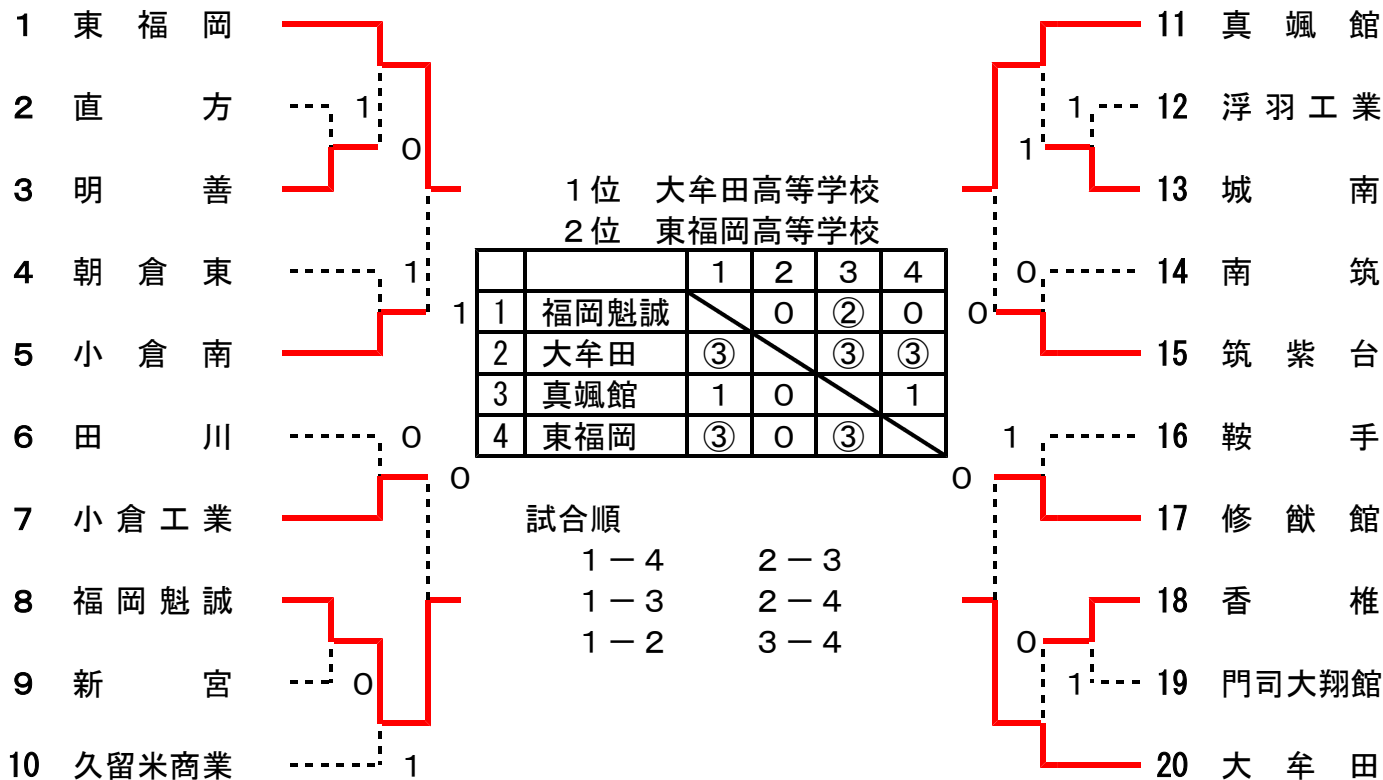

# 福岡県高等学校新人ソフトテニス大会

(兼 全九州高校新人ソフトテニス競技大会 福岡県予選)

2013. 11. 2

## 男子学校対抗の部

## 女子学校対抗の部

1. 大会名 福岡県高等学校ソフトテニス新人大会  
兼 九州高校新人ソフトテニス競技大会 福岡県予選
2. 期 日 平成25年11月2日(土)  
11月3日(日) ※女子個人戦は9日(土)に順延
3. 会 場 2日 男女学校対抗戦 県営久留米運動公園庭球場(女子)  
3日 男女個人戦 新宝満リバーサイドテニスコート(男子)
4. 結 果

① 学校対抗戦の部

	男 子	女 子
優 勝	大牟田	中村学園女子
準 優 勝	東福岡	博多女子
第 3 位	福岡魁誠	福岡西陵
第 4 位	真颯館	福大若葉