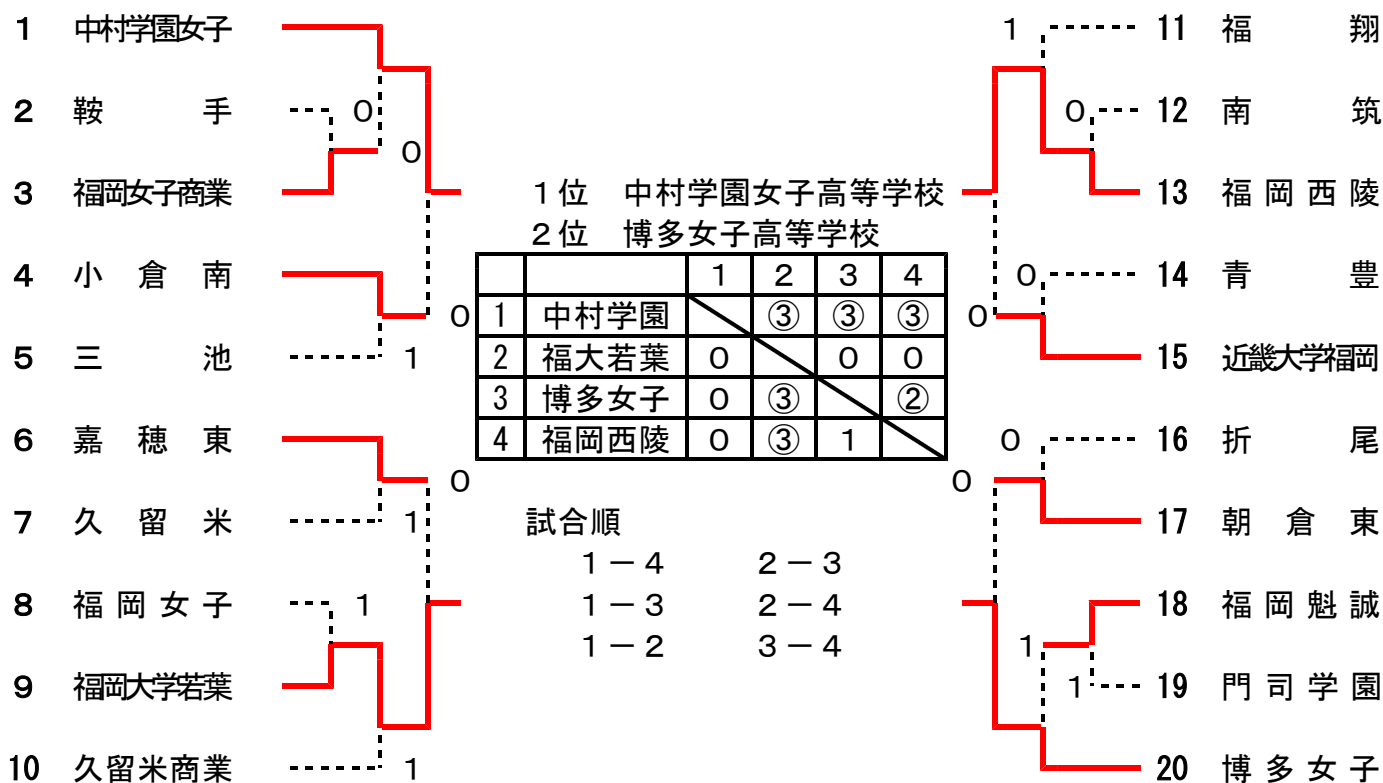

# 福岡県高等学校新人ソフトテニス大会

(兼 全九州高校新人ソフトテニス競技大会 福岡県予選)

2013. 11. 2

## 男子学校対抗の部

## 女子学校対抗の部

1. 大会名 福岡県高等学校ソフトテニス新人大会  
兼 九州高校新人ソフトテニス競技大会 福岡県予選
2. 期 日 平成25年11月2日(土)  
11月3日(日) ※女子個人戦は9日(土)に順延
3. 会 場 2日 男女学校対抗戦 県営久留米運動公園庭球場(女子)  
3日 男女個人戦 新宝満リバーサイドテニスコート(男子)
4. 結 果

① 学校対抗戦の部

	男 子	女 子
優 勝	大牟田	中村学園女子
準 優 勝	東福岡	博多女子
第 3 位	福岡魁誠	福岡西陵
第 4 位	真颯館	福大若葉