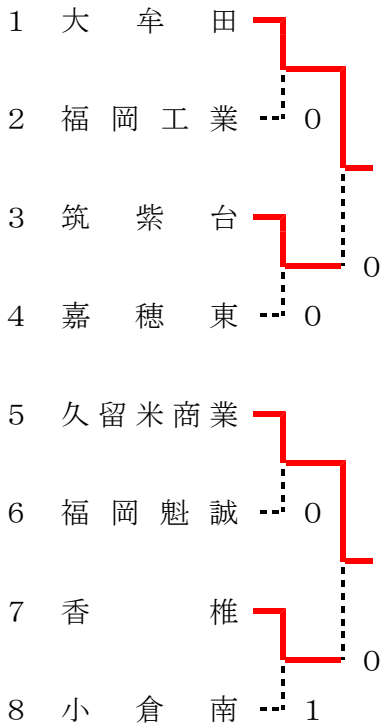

* 男女、団体上位2校・個人上位8組は7月に大分県で開催される「全九州高等学校ソフトテニス競技大会」に出場します。

平成25年度 福岡県高等学校ソフトテニス大会

(兼 全九州高等学校ソフトテニス競技大会 福岡県予選)

2013. 5. 18

男子：田川市民コート

女子：直方西部運動公園

男子学校対抗の部

1位 東福岡
2位 大牟田