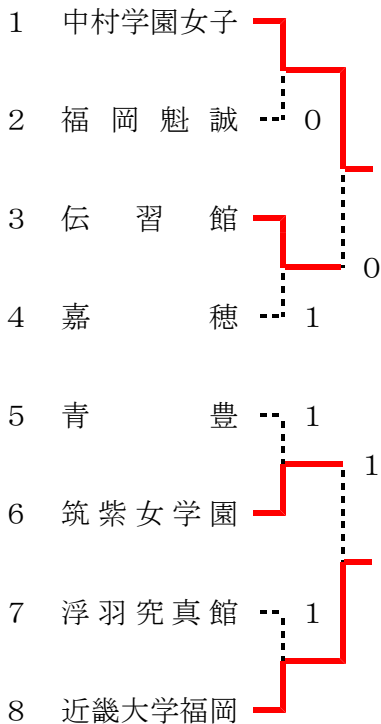

* 男女、団体上位2校・個人上位8組は7月に大分県で開催される「全九州高等学校ソフトテニス競技大会」に出場します。

平成25年度 福岡県高等学校ソフトテニス大会

(兼 全九州高等学校ソフトテニス競技大会 福岡県予選)

2013. 5. 18

男子：田川市民コート

女子：直方西部運動公園

男子学校対抗の部

1位 東福岡
2位 大牟田

		1	2	3	4
1	久留米商業	△	③	0	0
2	城南	0	△	0	0
3	東福岡	③	③	△	②
4	大牟田	③	③	1	△

試合順

1-4 2-3
1-3 2-4
1-2 3-4

女子学校対抗の部

1位 中村学園女子
2位 博多女子

		1	2	3	4
1	中村学園女子	△	③	③	③
2	近大附属福岡	0	△	1	②
3	博多女子	0	②	△	②
4	福翔	0	1	1	△

試合順

1-4 2-3
1-3 2-4
1-2 3-4