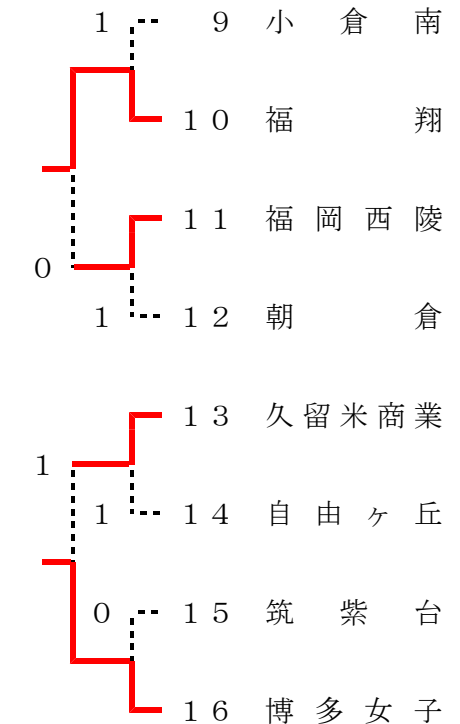

		1	2	3	4
1	久留米商業	△	③	0	0
2	城南	0	△	0	0
3	東福岡	③	③	△	②
4	大牟田	③	③	1	△

試合順

1-4 2-3
1-3 2-4
1-2 3-4

女子学校対抗の部

1位 中村学園女子
2位 博多女子

		1	2	3	4
1	中村学園女子	△	③	③	③
2	近大附属福岡	0	△	1	②
3	博多女子	0	②	△	②
4	福翔	0	1	1	△

試合順

1-4 2-3
1-3 2-4
1-2 3-4