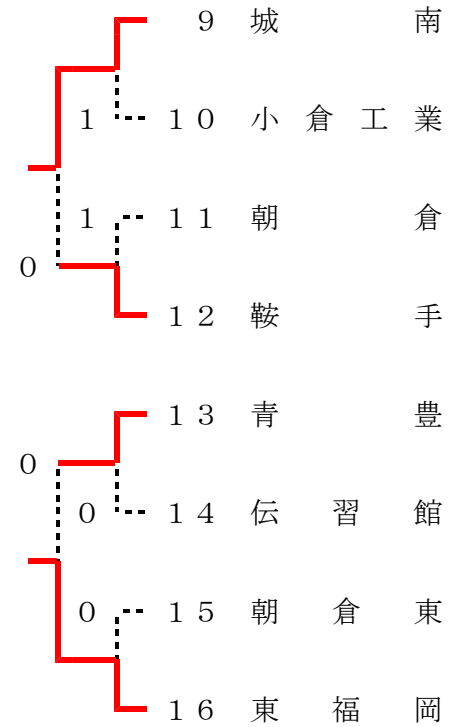

* 男女、団体上位2校・個人上位8組は7月に大分県で開催される「全九州高等学校ソフトテニス競技大会」に出場します。

平成25年度 福岡県高等学校ソフトテニス大会

(兼 全九州高等学校ソフトテニス競技大会 福岡県予選)

2013. 5. 18

男子：田川市民コート

女子：直方西部運動公園

男子学校対抗の部

1位 東福岡
2位 大牟田

		1	2	3	4
1	久留米商業	△	③	0	0
2	城南	0	△	0	0
3	東福岡	③	③	△	②
4	大牟田	③	③	1	△

試合順

1-4 2-3
1-3 2-4
1-2 3-4

女子学校対抗の部

1位 中村学園女子
2位 博多女子

		1	2	3	4
1	中村学園女子	△	③	③	③
2	近大附属福岡	0	△	1	②
3	博多女子	0	②	△	②
4	福翔	0	1	1	△

試合順

1-4 2-3
1-3 2-4
1-2 3-4