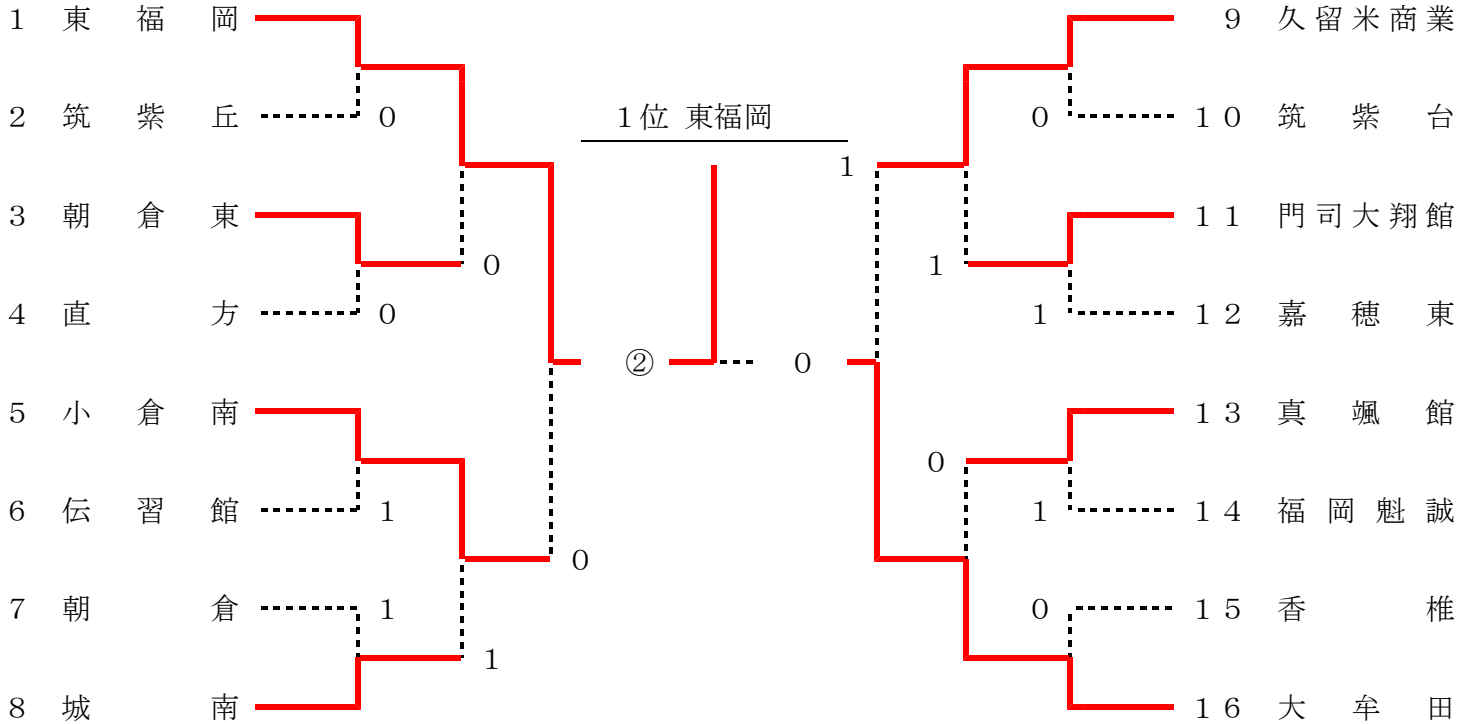

平成25年度 福岡県高等学校総合体育大会ソフトテニス競技大会

(兼 全国高等学校総合体育大会ソフトテニス競技大会 福岡県予選)

2013. 6. 1

博多の森テニス競技場

男子学校対抗の部

女子学校対抗の部

1. 大会名 福岡県高等学校ソフトテニス大会
兼 全国高等学校総合体育大会 ソフトテニス選手権大会 福岡県予選

2. 期 日 平成25年 6月 1日(土)
2日(日)

3. 会 場 1日 男女学校対抗戦 博多の森テニス競技場
2日 男女個人戦 //

4. 結 果

① 学校対抗戦の部

	男 子	女 子
優 勝	東福岡	中村学園女子
準 優 勝	大牟田	福翔
第 3 位	小倉南	博多女子
第 3 位	久留米商業	朝倉東

② 個人戦の部

	男 子	女 子
優 勝	川上・石本(大牟田)	若田・天満(中村学園女)
準 優 勝	水場・西津(東福岡)	小路・越智(中村学園女)
第 3 位	黒木・清本(大牟田)	相野・久連松(中村学園女)
第 3 位	平田・井之上(大牟田)	齋藤・浅原(中村学園女)
第 5 位	松永・中牟田(東福岡)	百田・中田(中村学園女)
第 5 位	有久・若山(青豊)	永末・野口(中村学園女)
第 5 位		松田・羽吹(博多女子)
第 5 位		榎田・川崎(筑紫女学園)

※ 団体上位1校(男女)・個人上位(男子6組、女子8組)は8月に大分県で開催される「全国高等学校総合体育大会ソフトテニス選手権大会」に出場します。