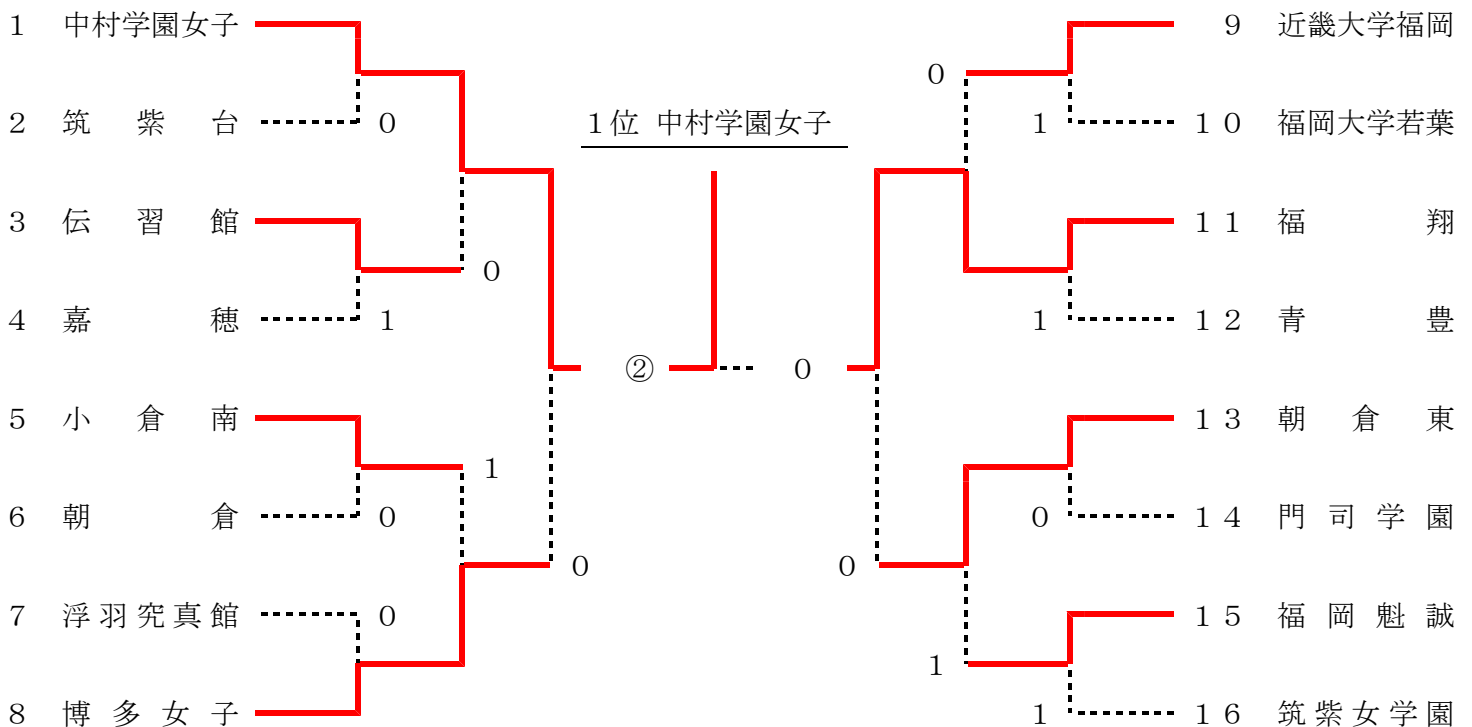

平成25年度 福岡県高等学校総合体育大会ソフトテニス競技大会

(兼 全国高等学校総合体育大会ソフトテニス競技大会 福岡県予選)

2013. 6. 1

博多の森テニス競技場

男子学校対抗の部

女子学校対抗の部

1. 大会名 福岡県高等学校ソフトテニス大会
兼 全国高等学校総合体育大会 ソフトテニス選手権大会 福岡県予選

2. 期 日 平成25年 6月 1日(土)
2日(日)

3. 会 場 1日 男女学校対抗戦 博多の森テニス競技場
2日 男女個人戦 //

4. 結 果

① 学校対抗戦の部

	男 子	女 子
優 勝	東福岡	中村学園女子
準 優 勝	大牟田	福翔
第 3 位	小倉南	博多女子
第 3 位	久留米商業	朝倉東

② 個人戦の部

	男 子	女 子
優 勝	川上・石本(大牟田)	若田・天満(中村学園女)
準 優 勝	水場・西津(東福岡)	小路・越智(中村学園女)
第 3 位	黒木・清本(大牟田)	相野・久連松(中村学園女)
第 3 位	平田・井之上(大牟田)	齋藤・浅原(中村学園女)
第 5 位	松永・中牟田(東福岡)	百田・中田(中村学園女)
第 5 位	有久・若山(青豊)	永末・野口(中村学園女)
第 5 位		松田・羽吹(博多女子)
第 5 位		榎田・川崎(筑紫女学園)

※ 団体上位1校(男女)・個人上位(男子6組、女子8組)は8月に大分県で開催される「全国高等学校総合体育大会ソフトテニス選手権大会」に出場します。