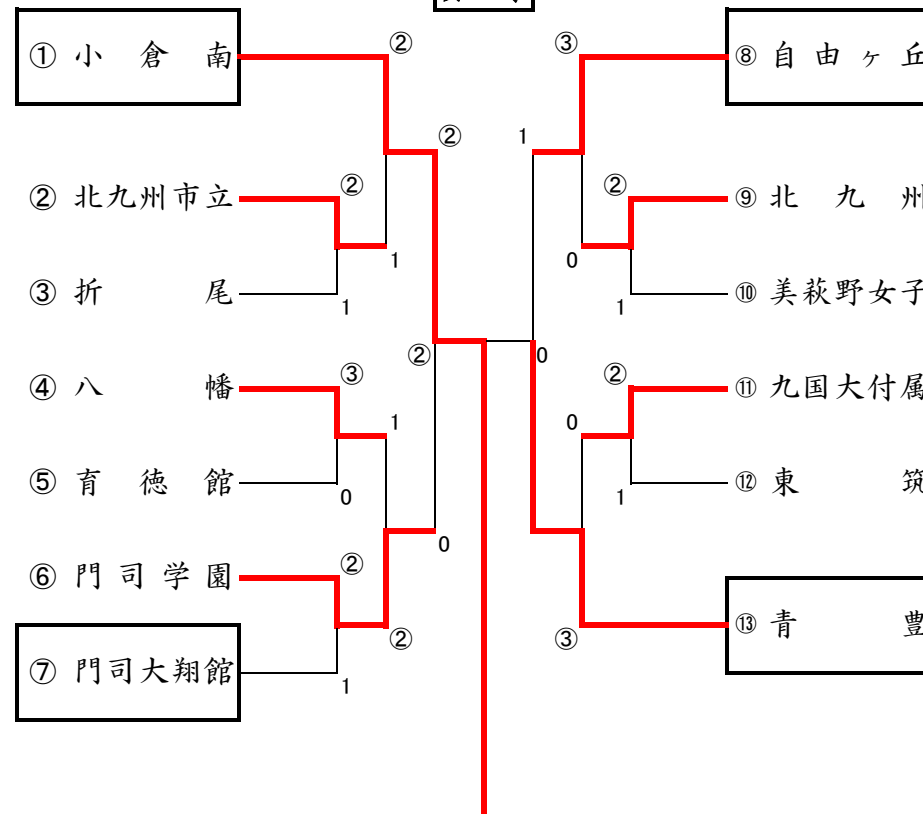

女子

1位	小倉南
2位	青豊
3位	門司学園
3位	自由ヶ丘

3位決定戦

門司学園	②
自由ヶ丘	1