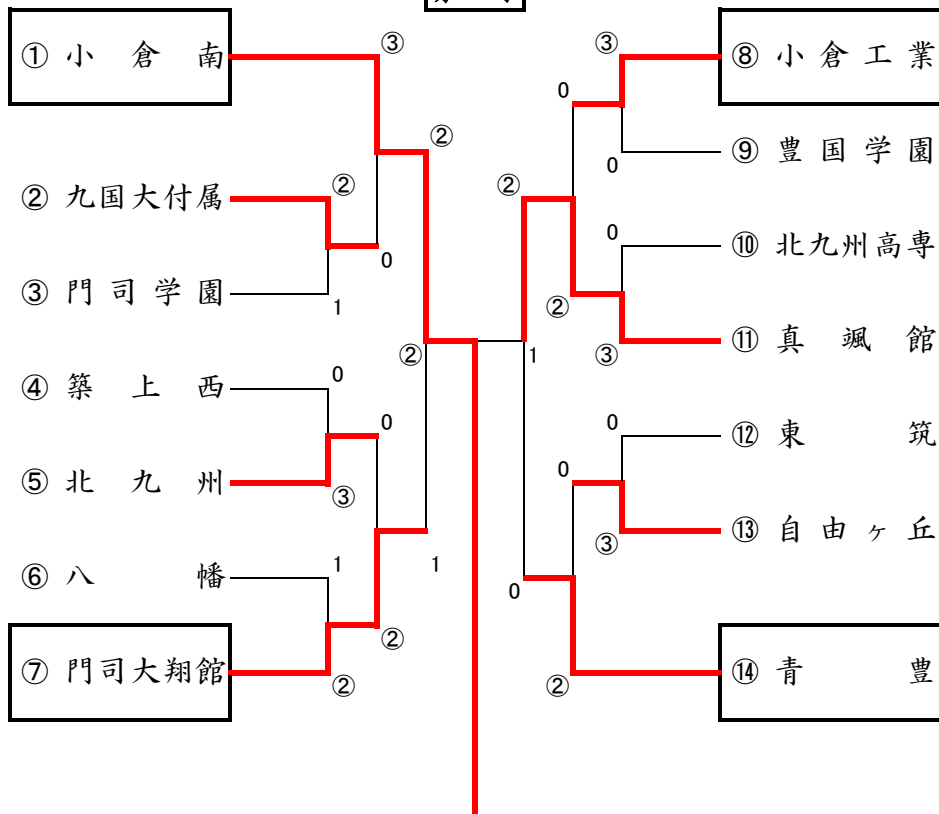

# 平成25年度 福岡県高等学校総合体育大会ソフトテニス選手権大会 北部ブロック予選会

兼 全国高等学校総合体育大会 福岡県北部ブロック予選会

2013. 5.3 (金)

於：穴生ドーム

## 男子

1位	小倉南
2位	真颯館
3位	門司大翔館
3位	青豊