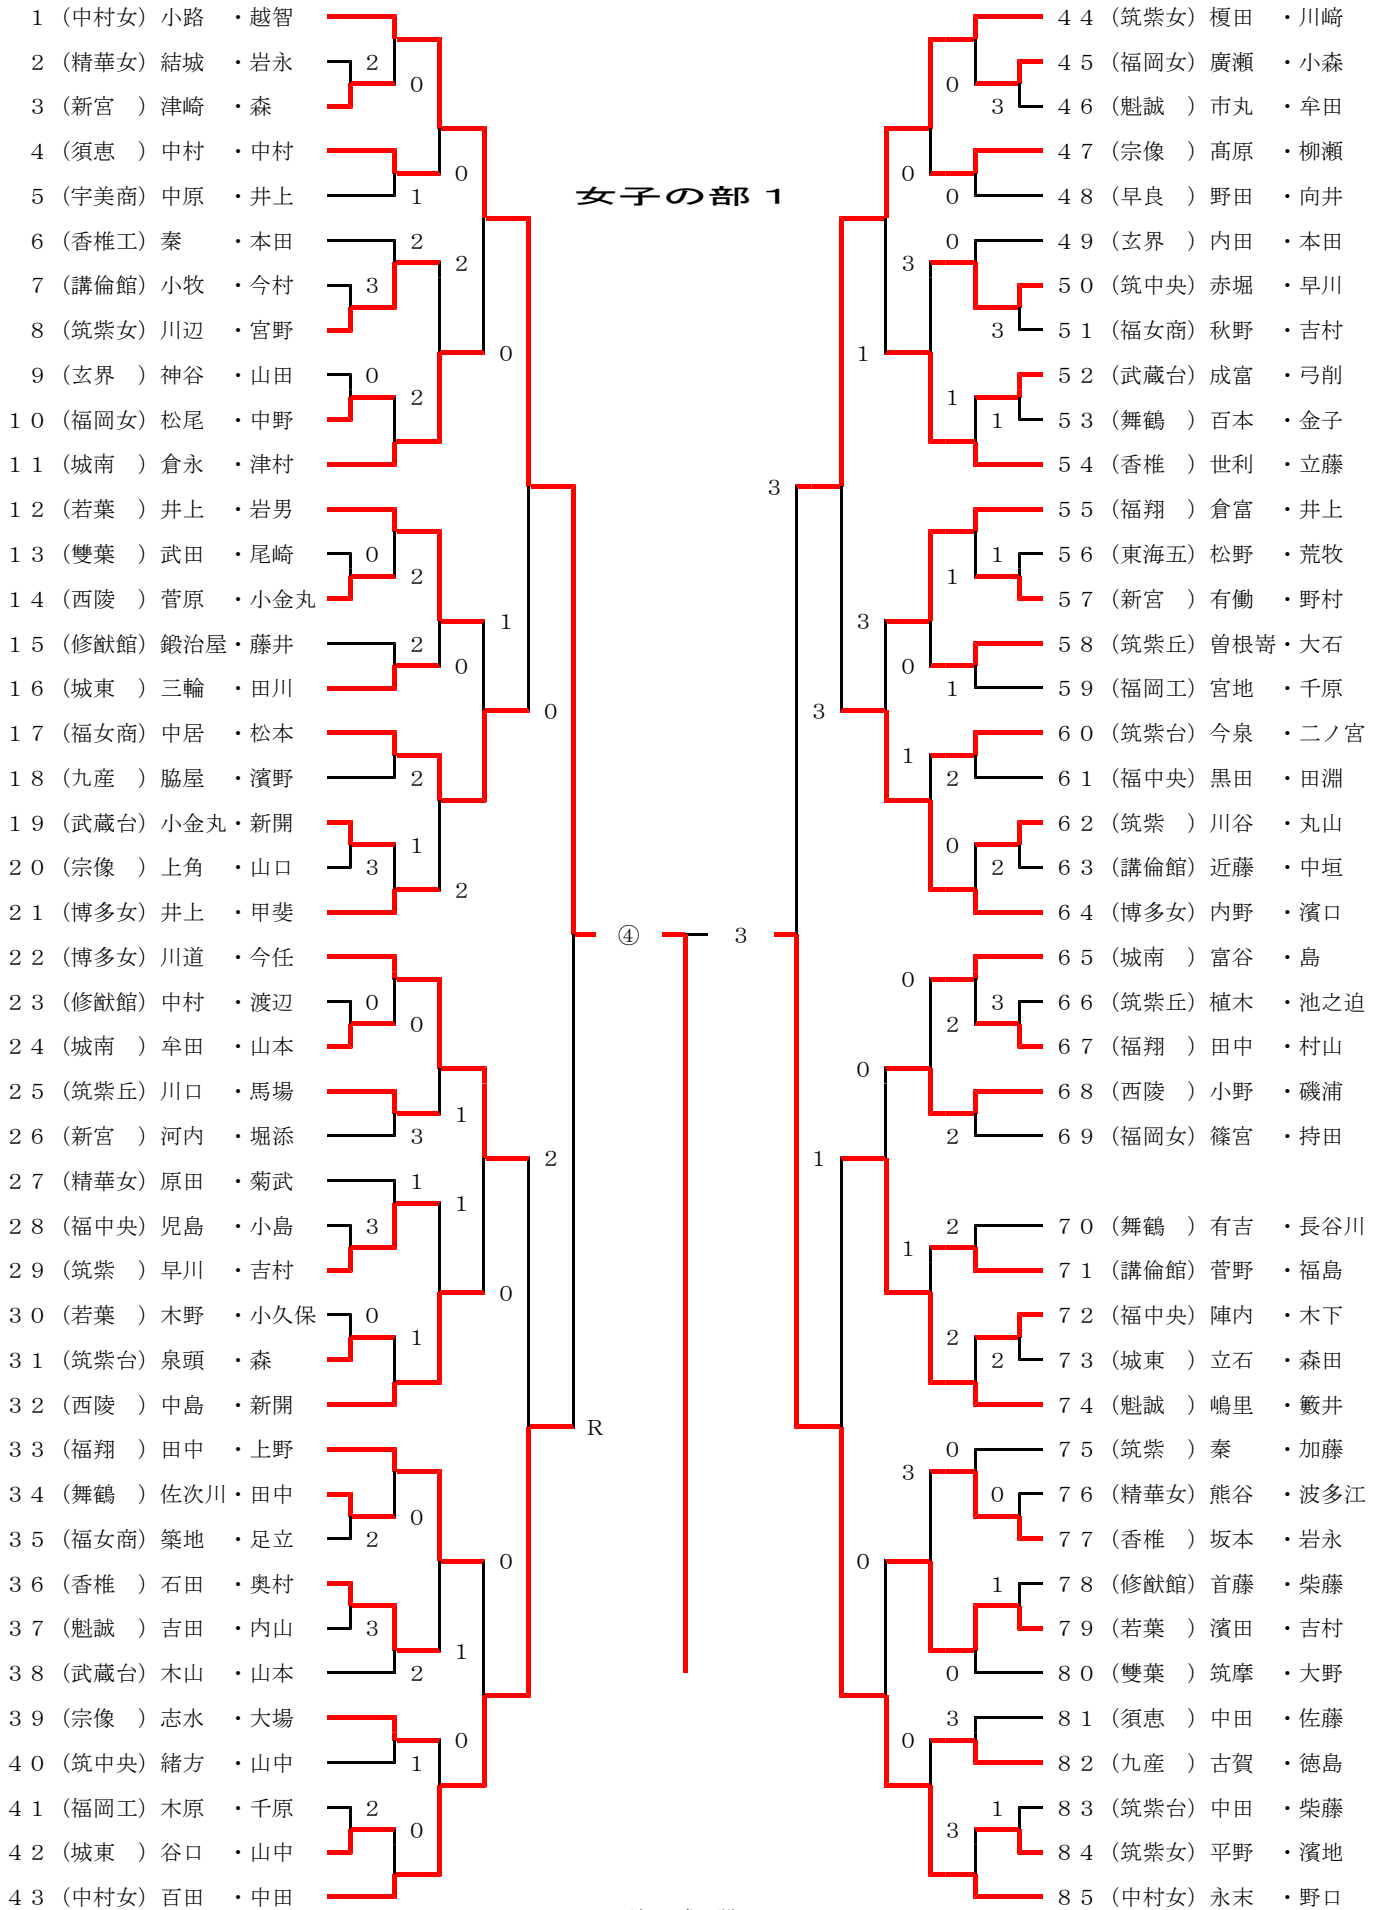

福岡県高等学校総合体育大会 ソフトテニス選手権大会 中部ブロック予選会  
 (兼 全国高等学校総合体育大会 ソフトテニス選手権大会 福岡県中部ブロック予選)

2013. 5. 3  
 名島運動公園テニスコート

女子の部 1

決勝戦

1 (中村女) 小路・越智 ④ VS 2170 (中村女) 若田・天満

福岡県高等学校総合体育大会 ソフトテニス選手権大会 中部ブロック予選会  
 ( 兼 全国高等学校総合体育大会 ソフトテニス選手権大会 福岡県中部ブロック予選 )

2013. 5. 3  
 名島運動公園テニスコート

女子の部 2

85 (中村女) 永末 ・野口 2 VS ④ 86 (中村女) 齊藤 ・浅原