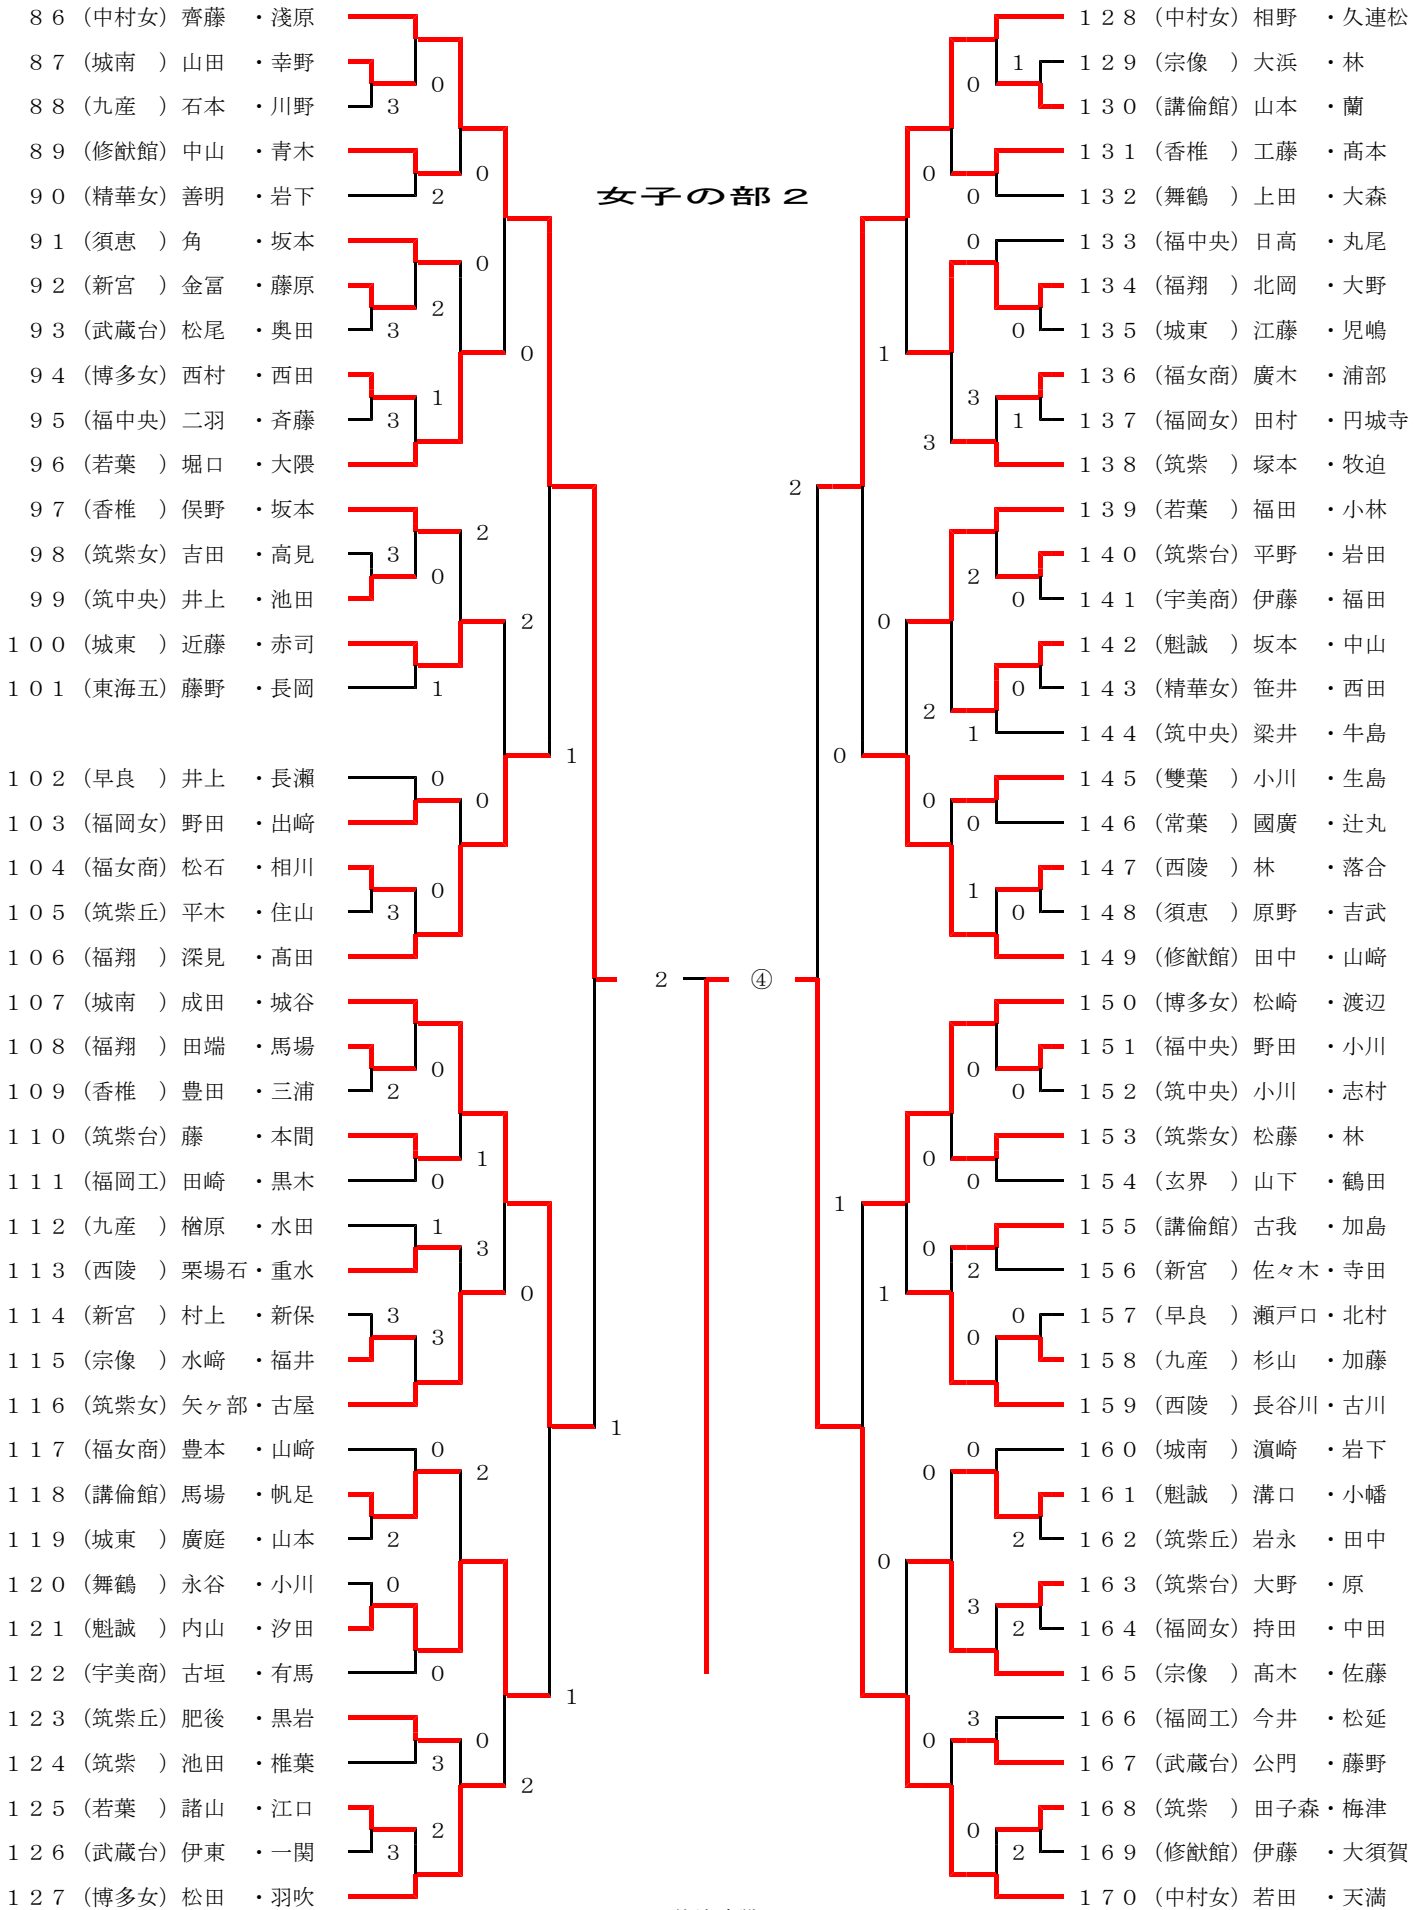

福岡県高等学校総合体育大会 ソフトテニス選手権大会 中部ブロック予選会  
 (兼 全国高等学校総合体育大会 ソフトテニス選手権大会 福岡県中部ブロック予選)

2013. 5. 3  
 名島運動公園テニスコート

女子の部 1

決勝戦

1 (中村女) 小路・越智 ④ VS 2170 (中村女) 若田・天満

福岡県高等学校総合体育大会 ソフトテニス選手権大会 中部ブロック予選会  
 ( 兼 全国高等学校総合体育大会 ソフトテニス選手権大会 福岡県中部ブロック予選 )

2013. 5. 3  
 名島運動公園テニスコート

女子の部 2

85 (中村女) 永末 ・野口 2 VS ④ 86 (中村女) 齊藤 ・浅原