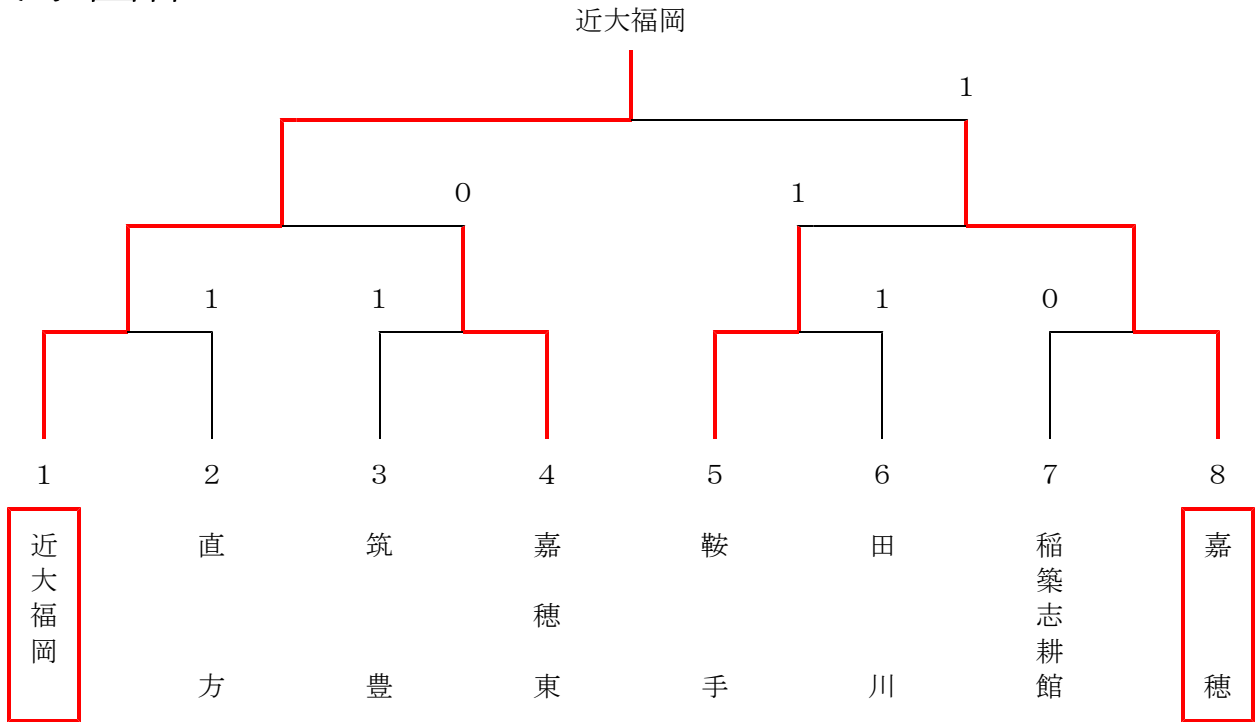

平成25年度 全国大会 筑豊ブロック予選大会
 平成25年5月3日(金) 直方西部運動公園
 男子団体

1位 嘉穂東高等学校 2位 直方高等学校 3位 嘉穂高等学校、田川高等学校

女子団体

1位 近畿大学附属福岡高等学校 2位 嘉穂高等学校 3位 嘉穂東高等学校、鞍手高等学校