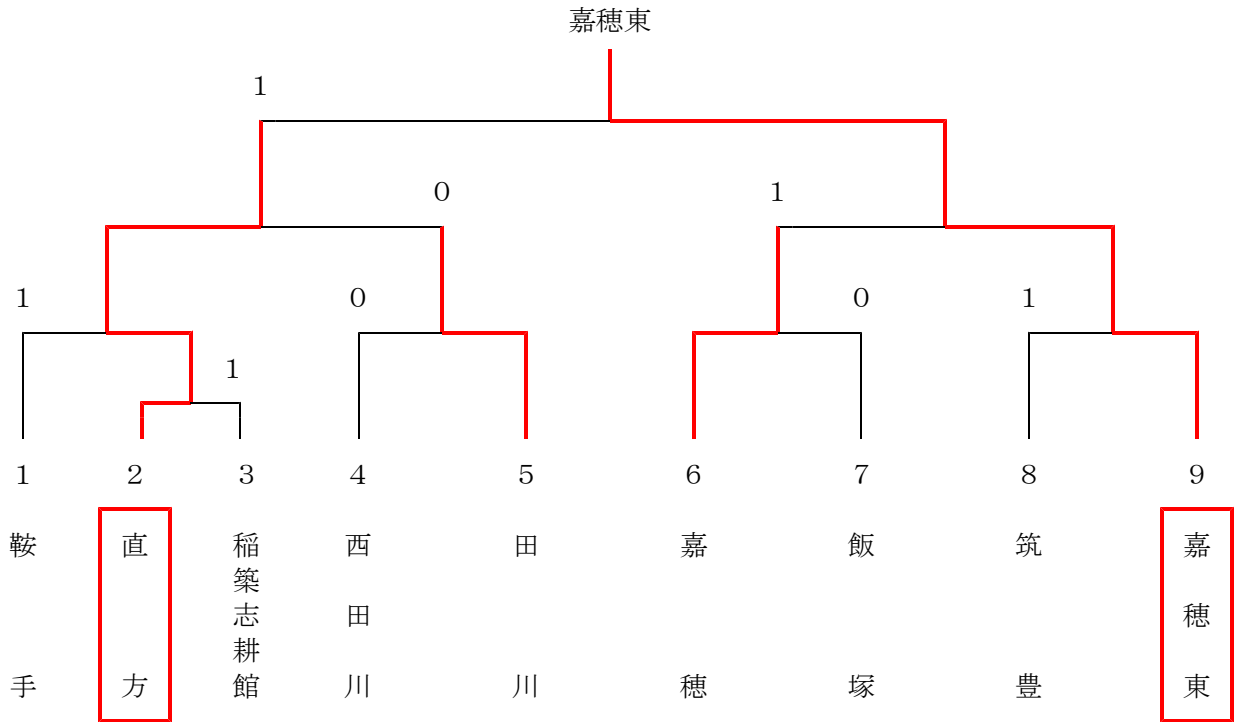

平成25年度 全国大会 筑豊ブロック予選大会
 平成25年5月3日(金) 直方西部運動公園
 男子団体

1位 嘉穂東高等学校 2位 直方高等学校 3位 嘉穂高等学校、田川高等学校

女子団体

1位 近畿大学附属福岡高等学校 2位 嘉穂高等学校 3位 嘉穂東高等学校、鞍手高等学校