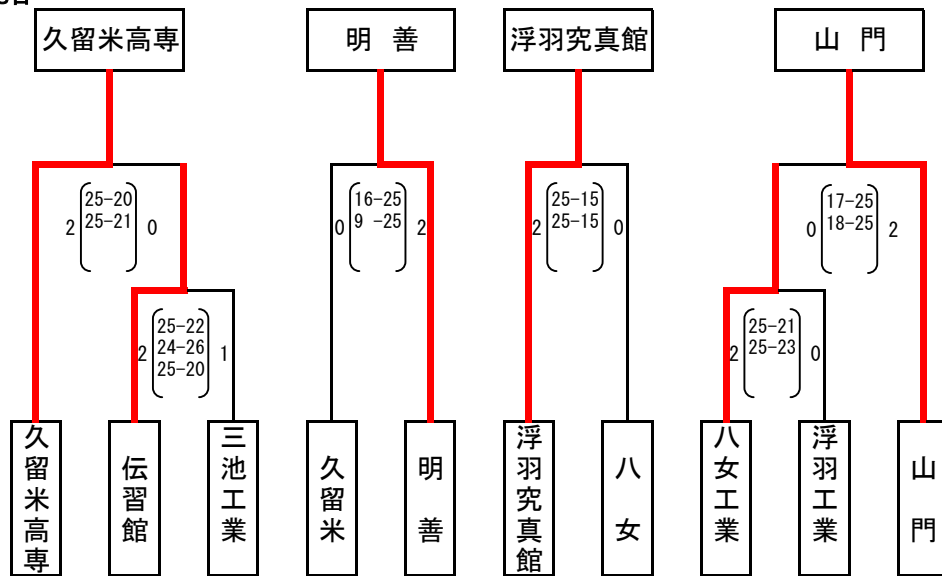

平成25年度 福岡県高等学校バレーボール大会南部ブロック予選会(男子の部)

兼 全九州高等学校体育大会福岡県南部ブロック予選会

兼 全国高等学校総合体育大会福岡県南部ブロック予選会

開催期日: 平成25年4月27日(土)・28日(日) 午前9:00集合・出欠確認・9:20分プロトコール

会場: 27日(土) 久留米高専(A・B) 28日 久留米高専(A・B)

27日

28日

平成25年度 福岡県高等学校バレーボール大会南部ブロック予選会(女子の部)
 兼 全九州高等学校体育大会福岡県南部ブロック予選会
 兼 全国高等学校総合体育大会福岡県南部ブロック予選会

開催期日：平成25年4月27日(土)・28日(日) 午前9:00集合・出欠確認・9:20分プロコール
 会場：27日(土) 大川樟風高校(A・B) 三井高校(C・D) 28日(日) 久留米高校(A・B) 小郡高校(C・D)

27日

28日