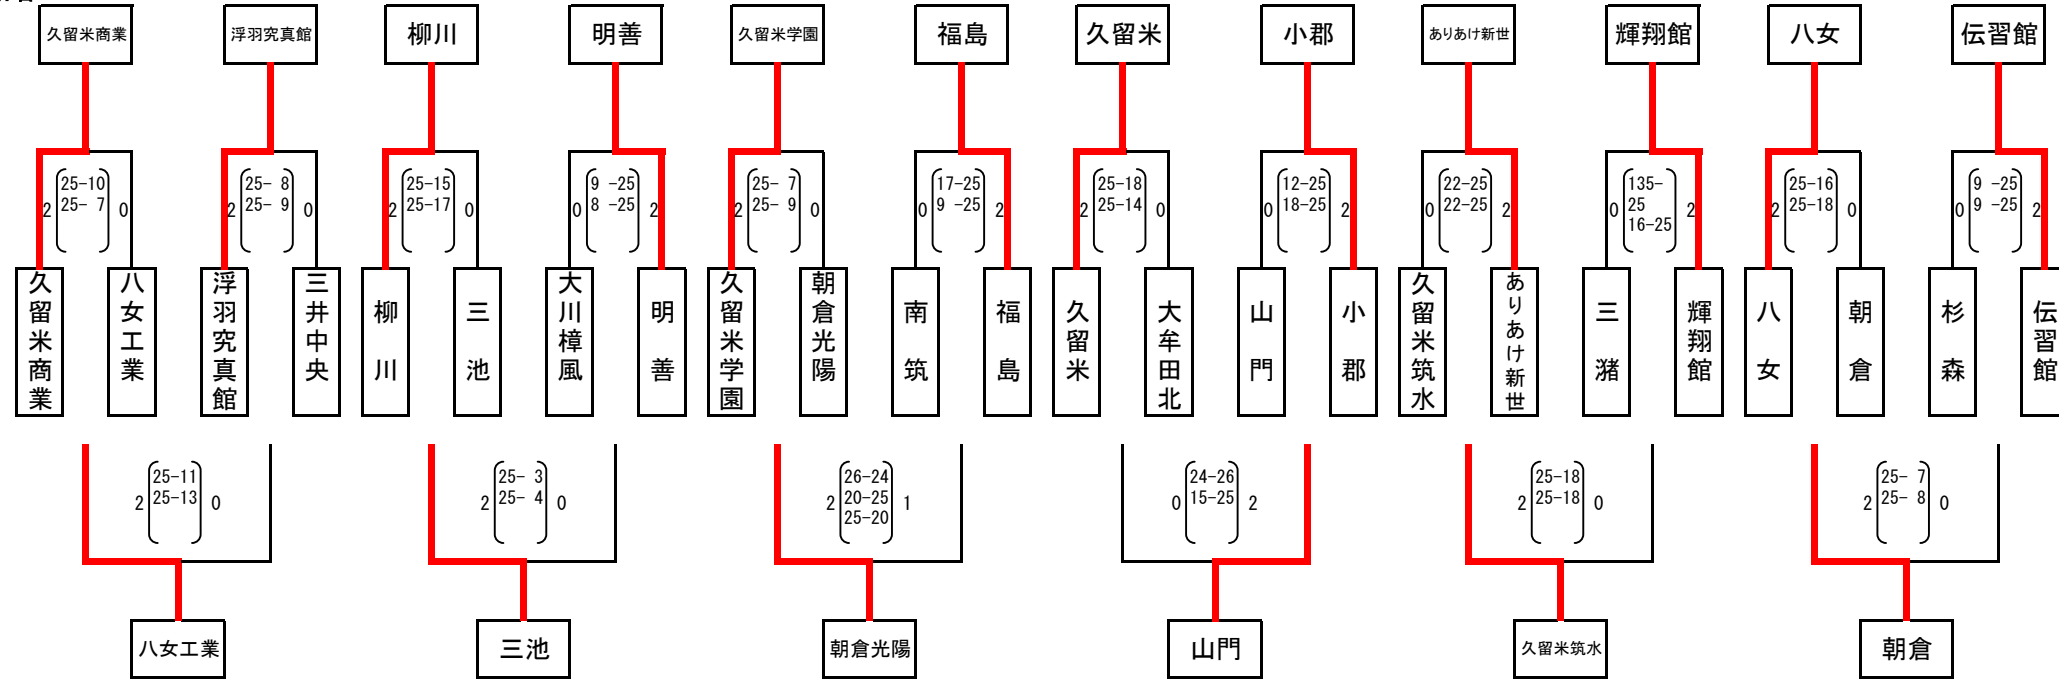

平成25年度 福岡県高等学校バレーボール大会南部ブロック予選会(男子の部)

兼 全九州高等学校体育大会福岡県南部ブロック予選会

兼 全国高等学校総合体育大会福岡県南部ブロック予選会

開催期日: 平成25年4月27日(土)・28日(日) 午前9:00集合・出欠確認・9:20分プロトコール

会場: 27日(土) 久留米高専(A・B) 28日 久留米高専(A・B)

27日

28日

平成25年度 福岡県高等学校バレーボール大会南部ブロック予選会(女子の部)
 兼 全九州高等学校体育大会福岡県南部ブロック予選会
 兼 全国高等学校総合体育大会福岡県南部ブロック予選会

開催期日：平成25年4月27日(土)・28日(日) 午前9:00集合・出欠確認・9:20分プロコール
 会場：27日(土) 大川樟風高校(A・B) 三井高校(C・D) 28日(日) 久留米高校(A・B) 小郡高校(C・D)

27日

28日