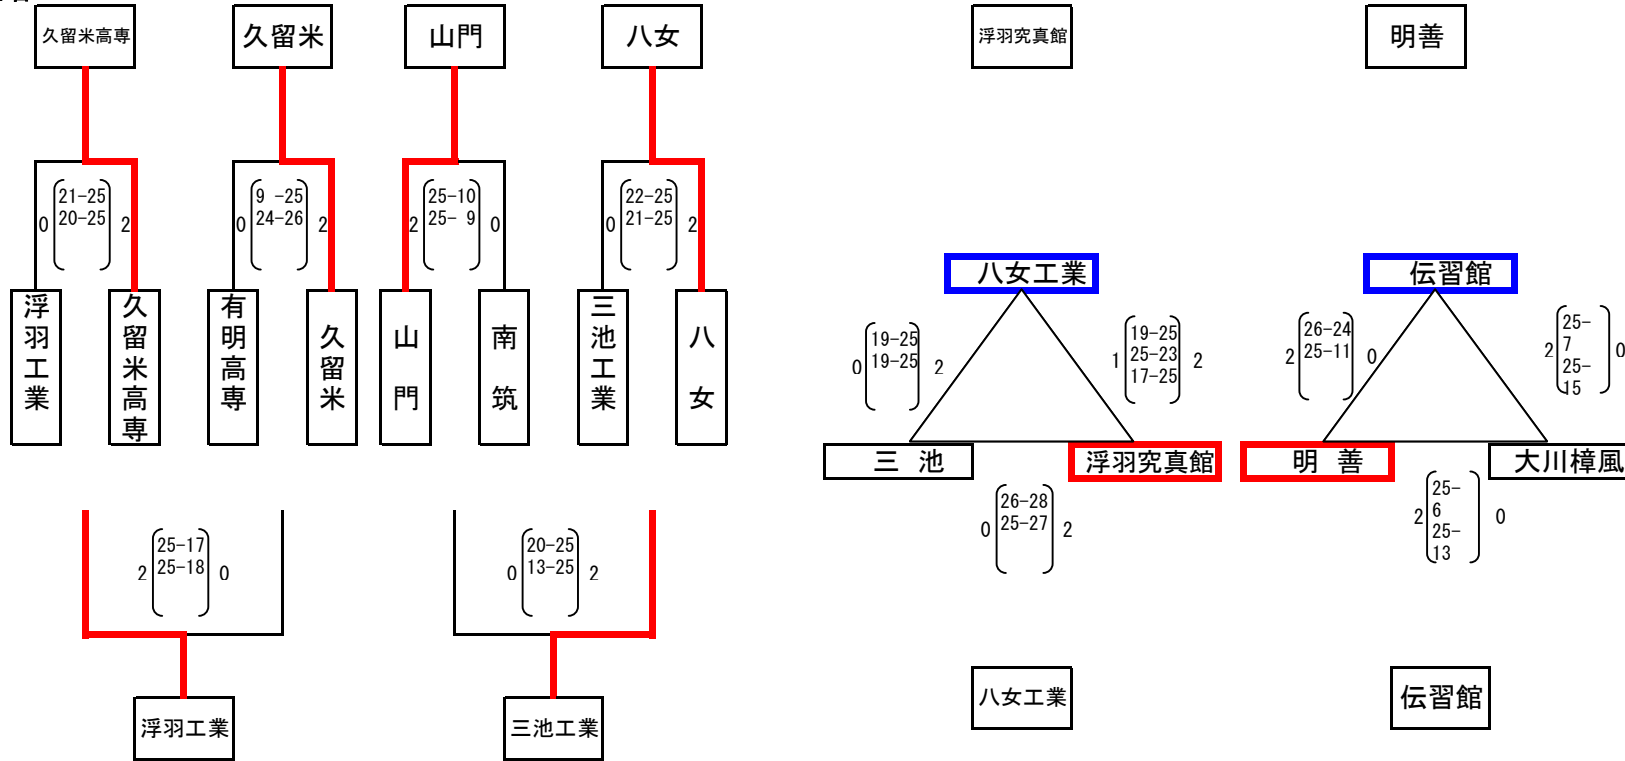

平成25年度 福岡県高等学校バレーボール大会南部ブロック予選会(男子の部)

兼 全九州高等学校体育大会福岡県南部ブロック予選会

兼 全国高等学校総合体育大会福岡県南部ブロック予選会

開催期日: 平成25年4月27日(土)・28日(日) 午前9:00集合・出欠確認・9:20分プロトコール

会場: 27日(土) 久留米高専(A・B) 28日 久留米高専(A・B)

27日

28日

平成25年度 福岡県高等学校バレーボール大会南部ブロック予選会(女子の部)
 兼 全九州高等学校体育大会福岡県南部ブロック予選会
 兼 全国高等学校総合体育大会福岡県南部ブロック予選会

開催期日：平成25年4月27日(土)・28日(日) 午前9:00集合・出欠確認・9:20分プロコール
 会場：27日(土) 大川樟風高校(A・B) 三井高校(C・D) 28日(日) 久留米高校(A・B) 小郡高校(C・D)

27日

28日