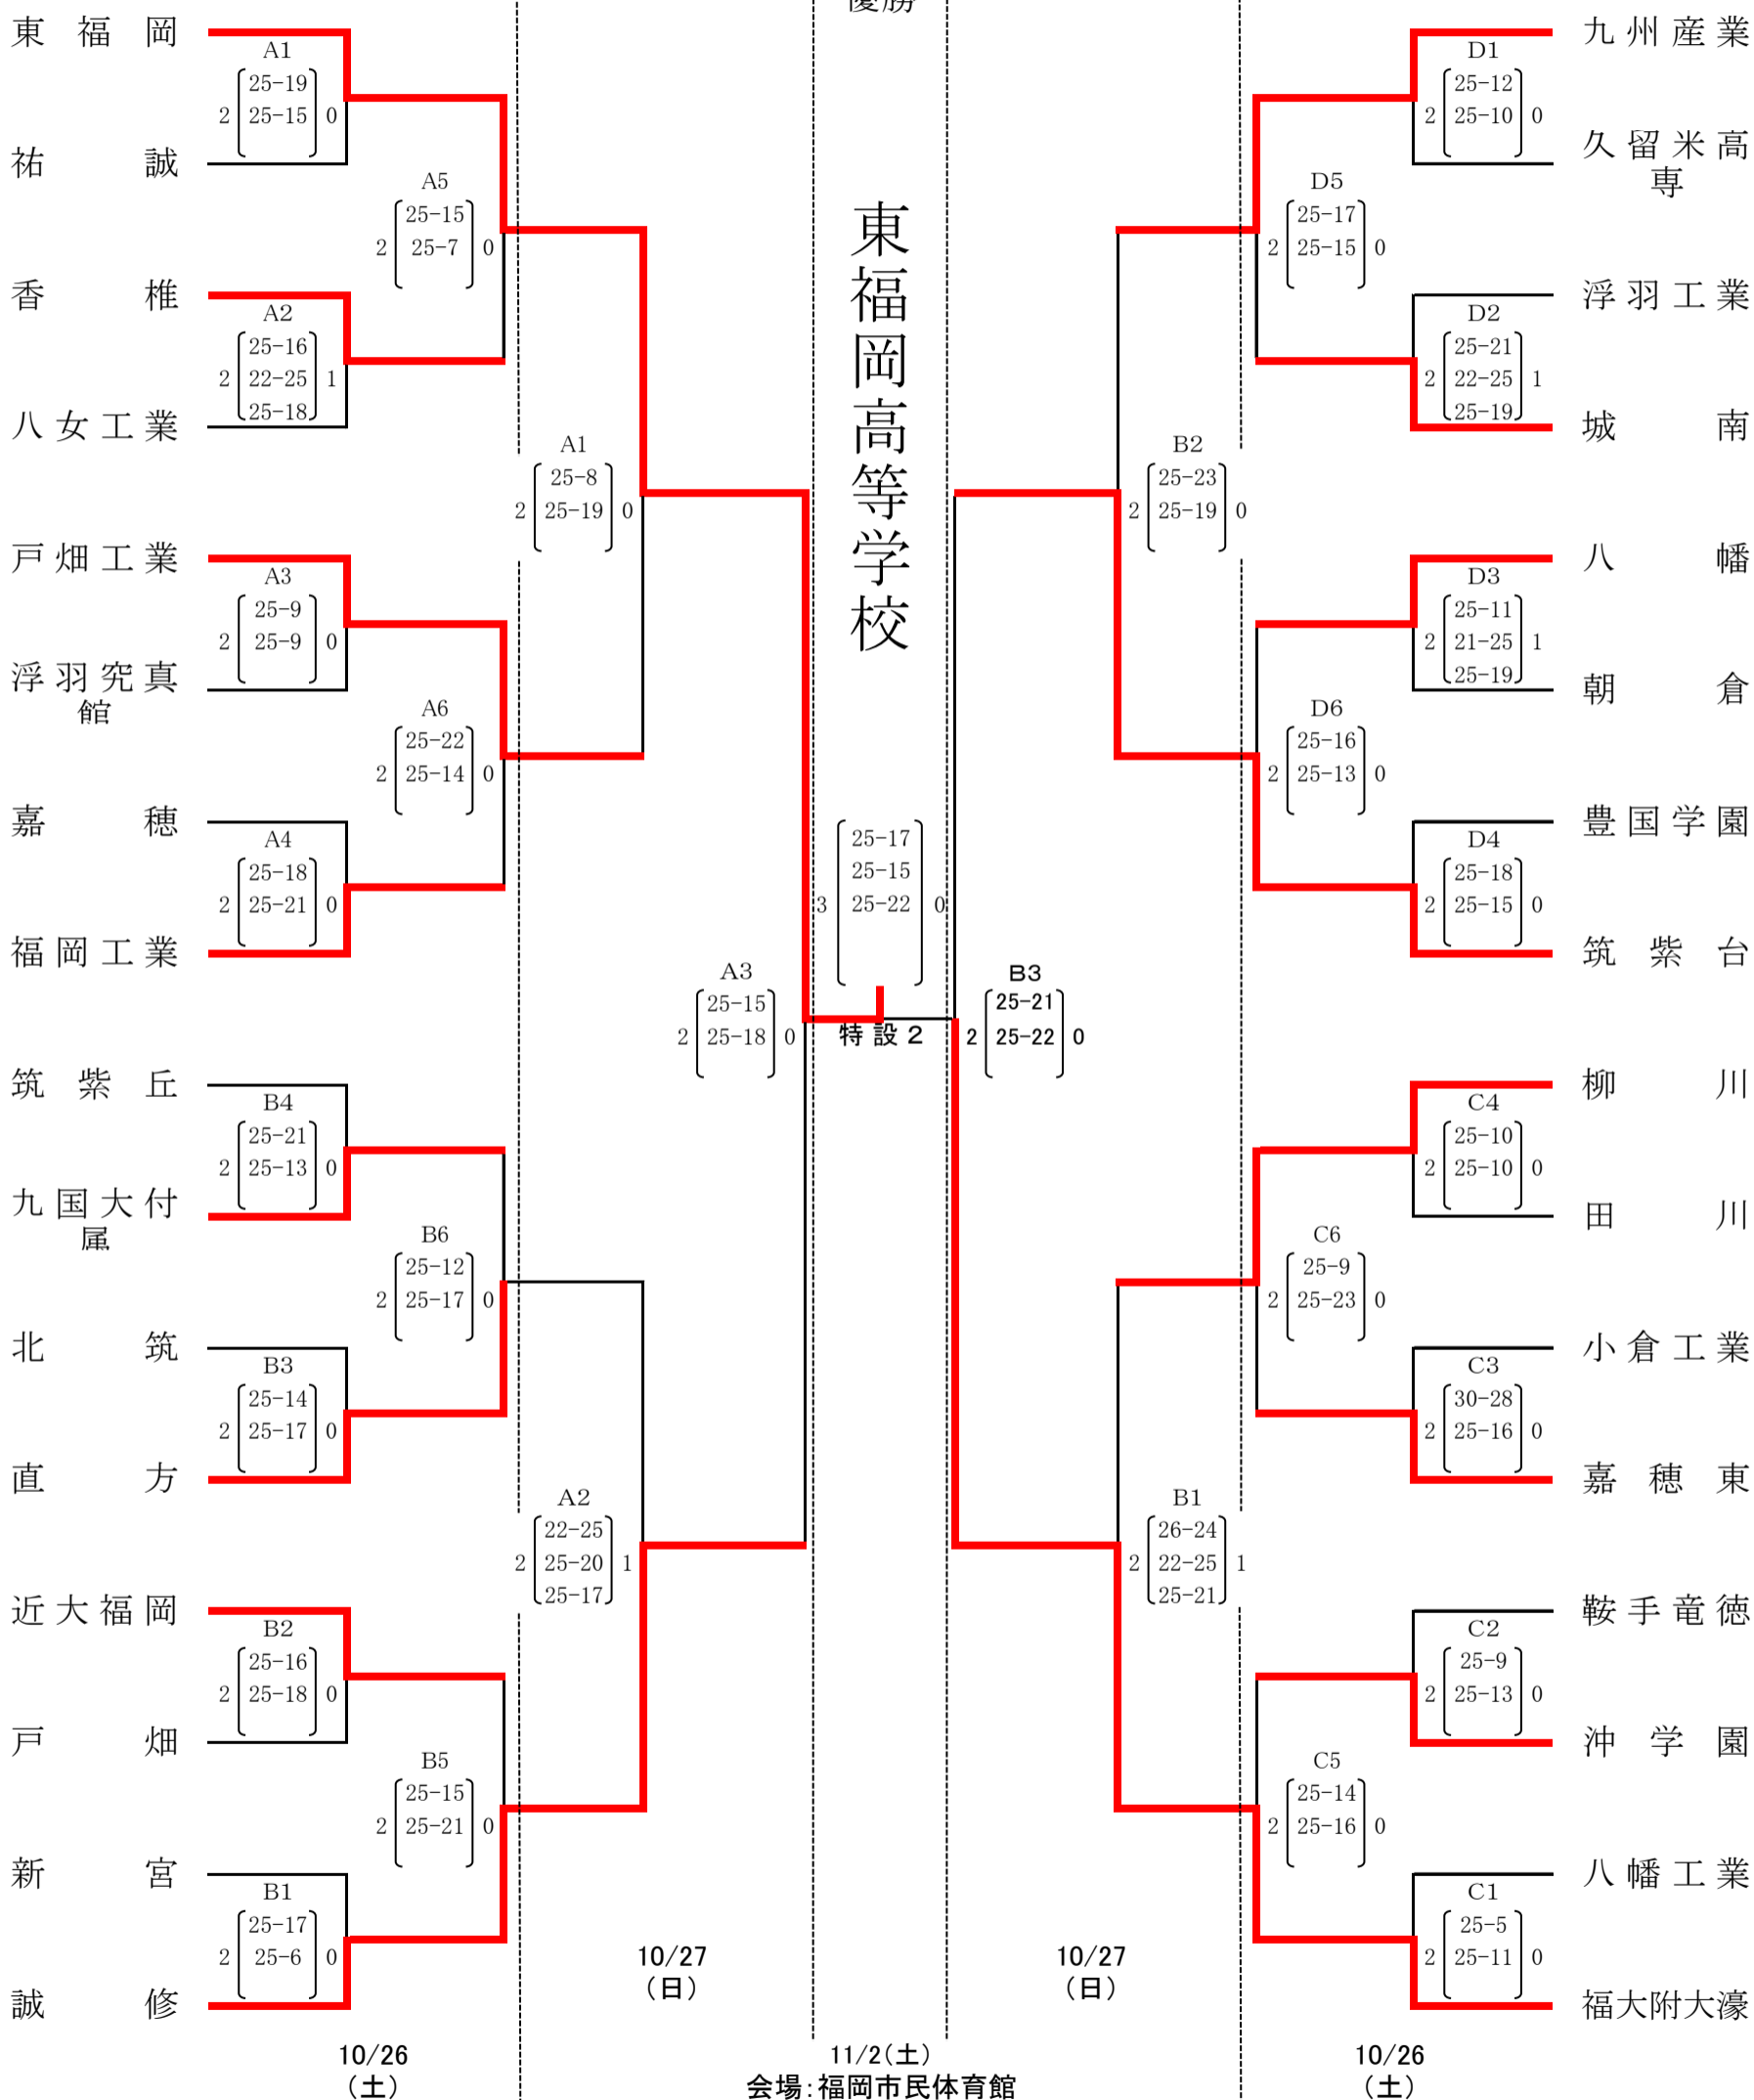

第66回全日本バレーボール高等学校選手権大会 福岡県大会

男子の部

開催期日：平成25年10月26日(土)・10月27日(日)・11月2日(土)

会場：福岡工業高校(A・B) 沖学園高校(C・D)

優勝

東福岡高等学校

第66回全日本バレーボール高等学校選手権大会 福岡県大会

女子の部

開催期日：平成25年10月26日(土)・10月27日(日)・11月2日(土)

会場：福岡女学院高校(E・F)・筑紫丘高校(G・H)・城南高校(I・J)