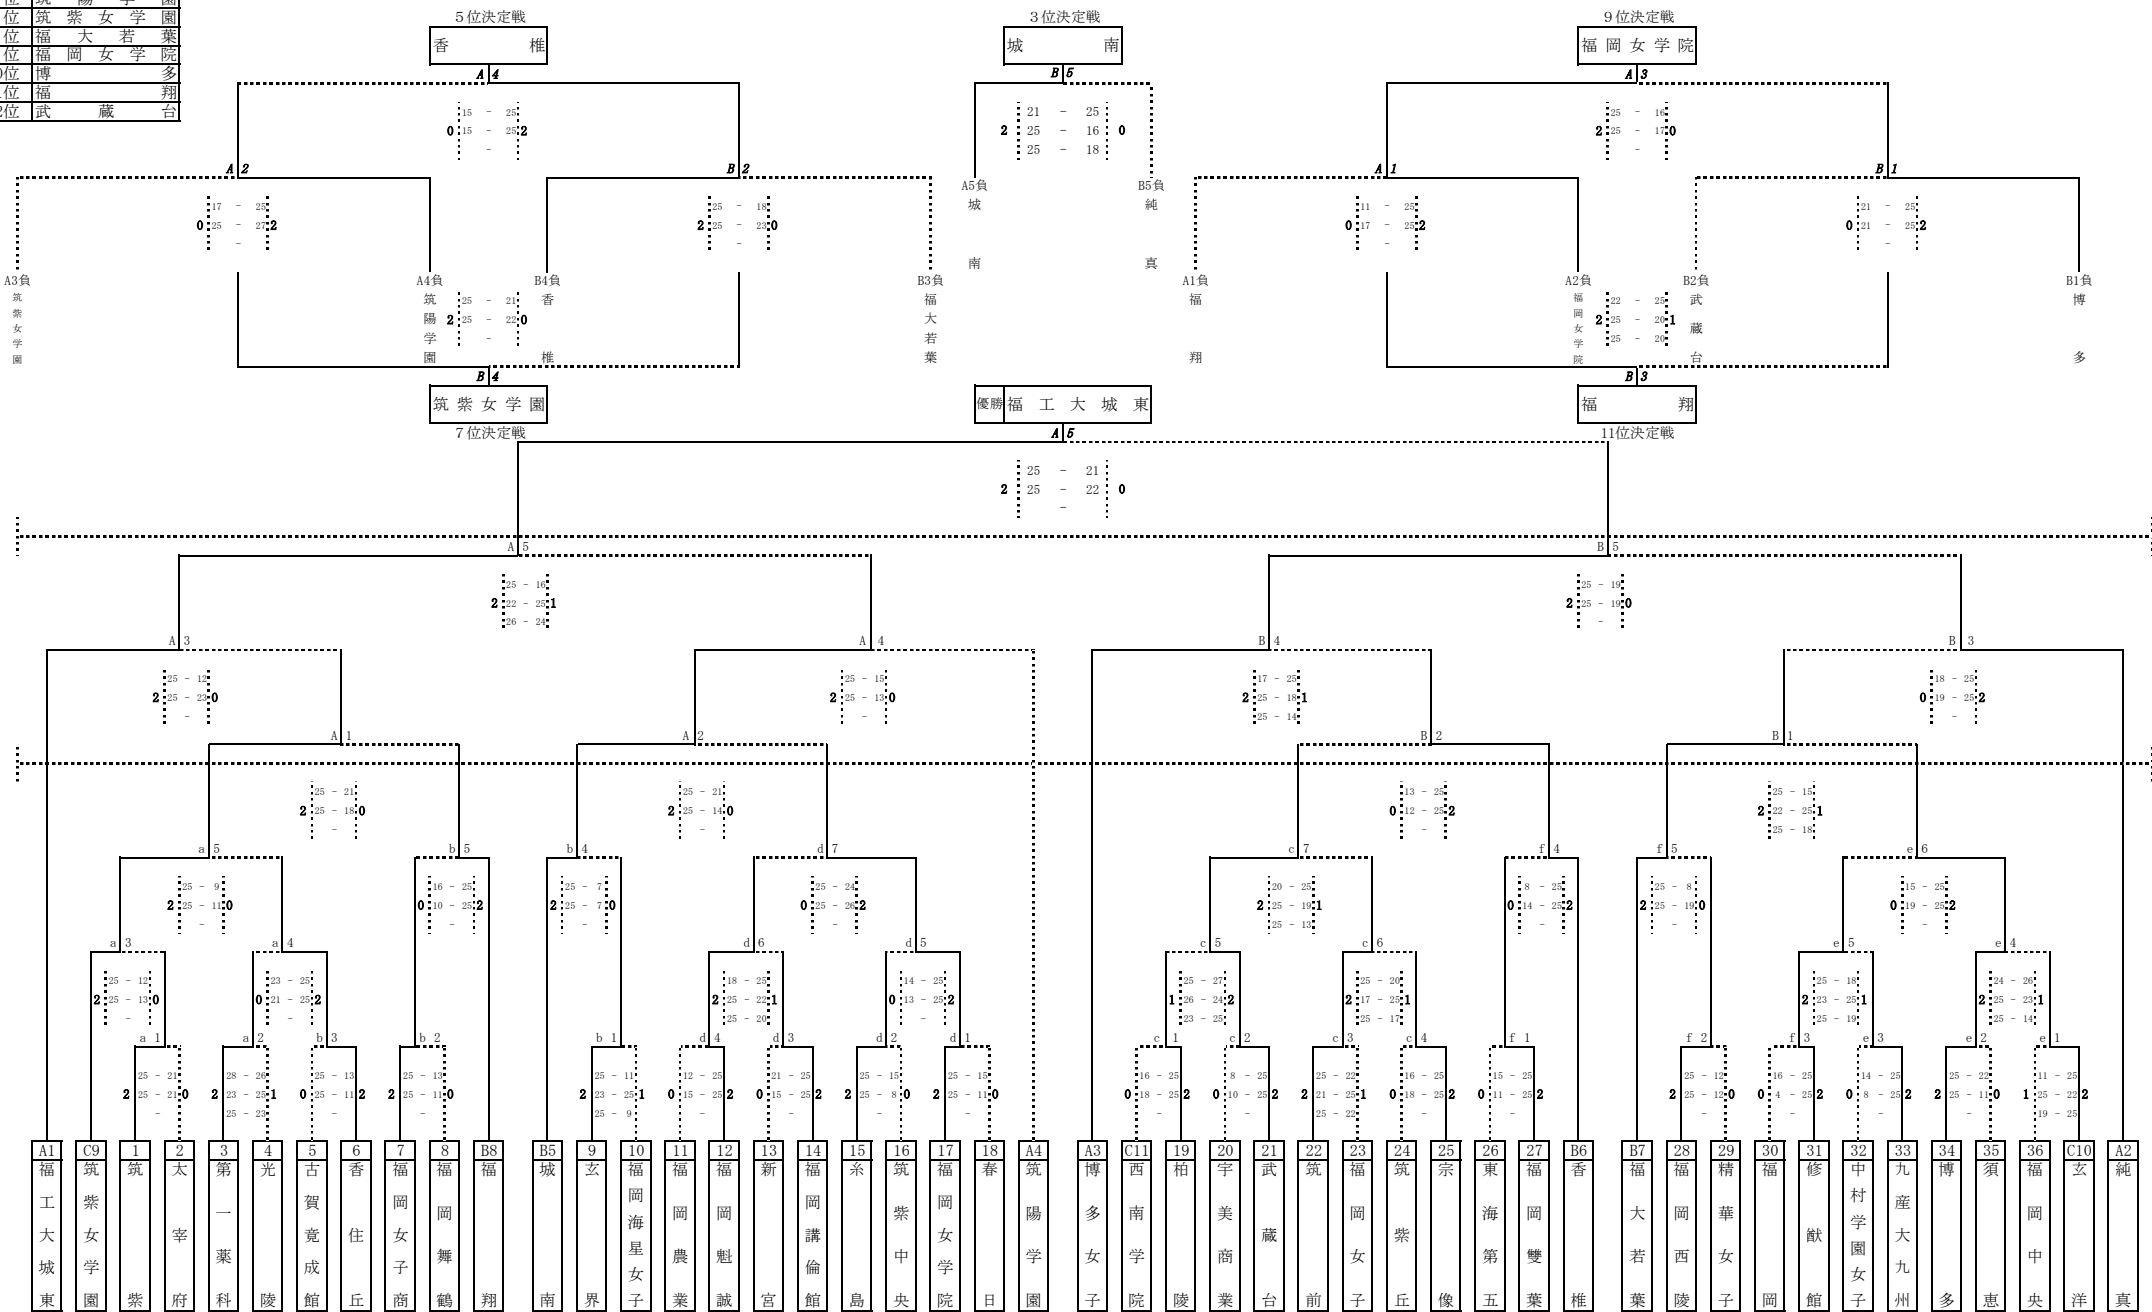

最終順位	
1位	福工大城東
2位	博多女子
3位	城南
4位	純真
5位	香椎
6位	筑陽学園
7位	筑紫女学園
8位	福大若葉
9位	福岡女学院
10位	博多
11位	福岡翔
12位	武蔵台

期日 平成25年4月28日(日)・5月3日(金)・4日(土)
会場 4月28日：a・bコート 筑紫女学園高校 c・dコート 糸島高校 e・fコート 筑陽学園高校
5月3日：A・Bコート 玄洋高校
5月4日：A・Bコート 城南高校
9:00プロトコール
9:00プロトコール
9:00プロトコール

使用球：ミカサ