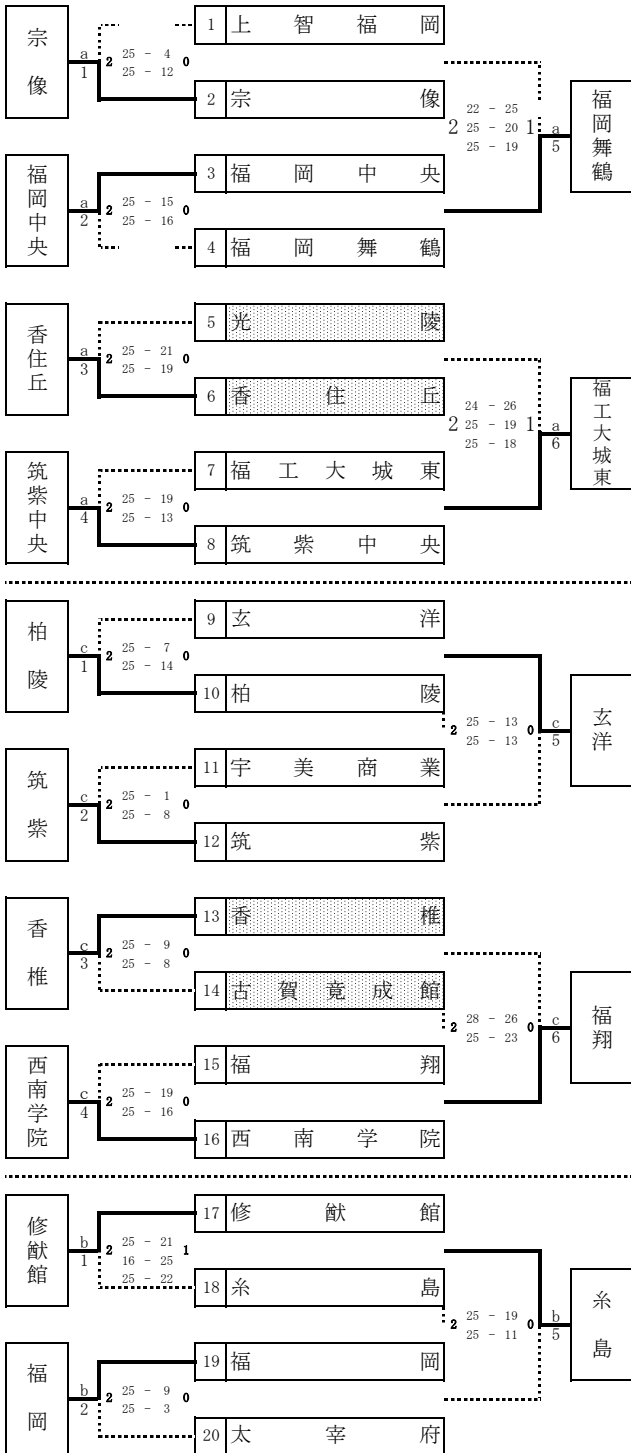

福岡県高等学校バレーボール大会中部ブロック予選会  
兼 全九州高等学校体育大会・全国高等学校総合体育大会中部ブロック予選会（女子）

期 日 平成25年4月27日（土） 9:00プロトコール  
会 場 a・bコート：東海第五高校 c・dコート：博多高校 e・fコート：福岡工業大学 T戦抽選会場：福岡工業大学15:  
G戦免除 福工大城東高校・純真高校・博多女子高校・筑陽学園高校（Aシード）  
城南高校・香椎高校・福大附属若葉高校・福翔高校（Bシード）  
筑紫女学園高校・玄洋高校・西南学院高校（Cシード）

使用球 ミカサ

試合当日MRSを必ず提出してください

※ 第3試合（網掛け）は、第1試合のラインズマン・得点・IF・リベロチェックをお願いします。  
※ 第2試合目のチームは8時、第1試合目のチームは8時30分よりコート使用。  
※ トーナメント戦出場チームの抽選は15時より福岡工業大学にて行います。  
※ 各チームとも、会場校に迷惑を掛けないようお願いします。  
※ エントリー変更は9時までに変更してください。

福岡県高等学校バレーボール大会中部ブロック予選会  
兼 全九州高等学校体育大会・全国高等学校総合体育大会中部ブロック予選会 (男子)

期 日  
会 場  
G戦免除

平成25年4月27日(土) 9:00プロトコール  
a・bコート:中村三陽高校 c・dコート:筑前高校  
東福岡高校・福大附属大濠高校・九産大附属九州産業高校・筑紫台高校(Aシード)  
福岡工業高校・沖学園高校・城南高校・新宮高校(Bシード)  
筑紫丘高校(Cシード)  
T戦抽選会場:中村三陽高校15:00~  
使用球 モルテン

試合当日MRSを必ず提出してください

- ※ 第3試合(網掛け)は、第1試合のラインズマン・得点・IF・リベロチェックをお願いします。
- ※ 第2試合目のチームは8時、第1試合目のチームは8時30分よりコート使用。
- ※ トーナメント戦出場チームの抽選は15時より中村三陽高校にて行います。
- ※ 各チームとも、会場校に迷惑を掛けないようお願いします。
- ※ エントリー変更は9時までに変更してください。