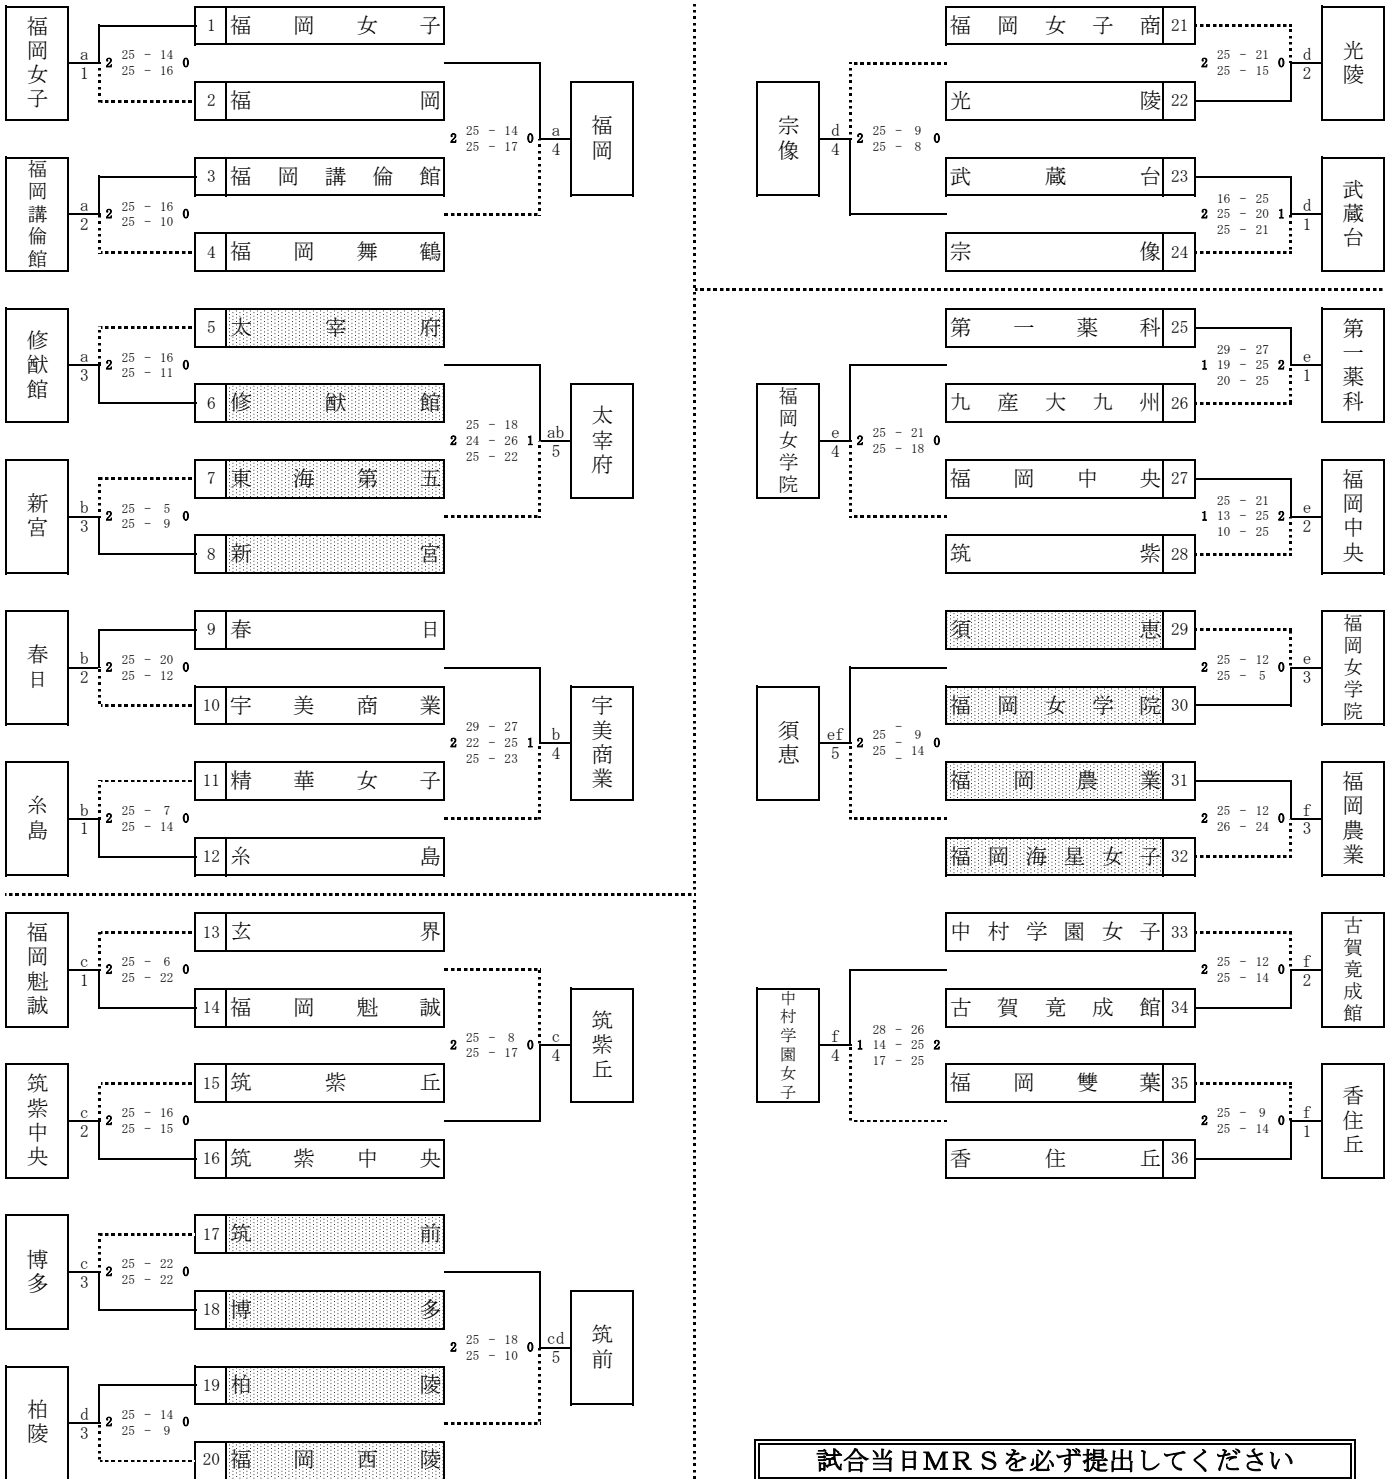

福岡県高等学校バレーボール大会中部ブロック予選会  
兼 全九州高等学校体育大会・全国高等学校総合体育大会中部ブロック予選会（女子）

期 日 平成25年4月27日（土） 9:00プロトコール  
会 場 a・bコート：東海第五高校 c・dコート：博多高校 e・fコート：福岡工業大学 T戦抽選会場：福岡工業大学15:  
G戦免除 福工大城東高校・純真高校・博多女子高校・筑陽学園高校（Aシード）  
城南高校・香椎高校・福大附属若葉高校・福翔高校（Bシード）  
筑紫女学園高校・玄洋高校・西南学院高校（Cシード）

使用球 ミカサ

試合当日MRSを必ず提出してください

※ 第3試合（網掛け）は、第1試合のラインズマン・得点・IF・リベロチェックをお願いします。  
※ 第2試合目のチームは8時、第1試合目のチームは8時30分よりコート使用。  
※ トーナメント戦出場チームの抽選は15時より福岡工業大学にて行います。  
※ 各チームとも、会場校に迷惑を掛けないようお願いします。  
※ エントリー変更は9時までに変更してください。

試合当日MRSを必ず提出してください

- ※ 第3試合(網掛け)は、第1試合のラインズマン・得点・IF・リベロチェックをお願いします。
- ※ 第2試合目のチームは8時、第1試合目のチームは8時30分よりコート使用。
- ※ トーナメント戦出場チームの抽選は15時より中村三陽高校にて行います。
- ※ 各チームとも、会場校に迷惑を掛けないようお願いします。
- ※ エントリー変更は9時までに変更してください。