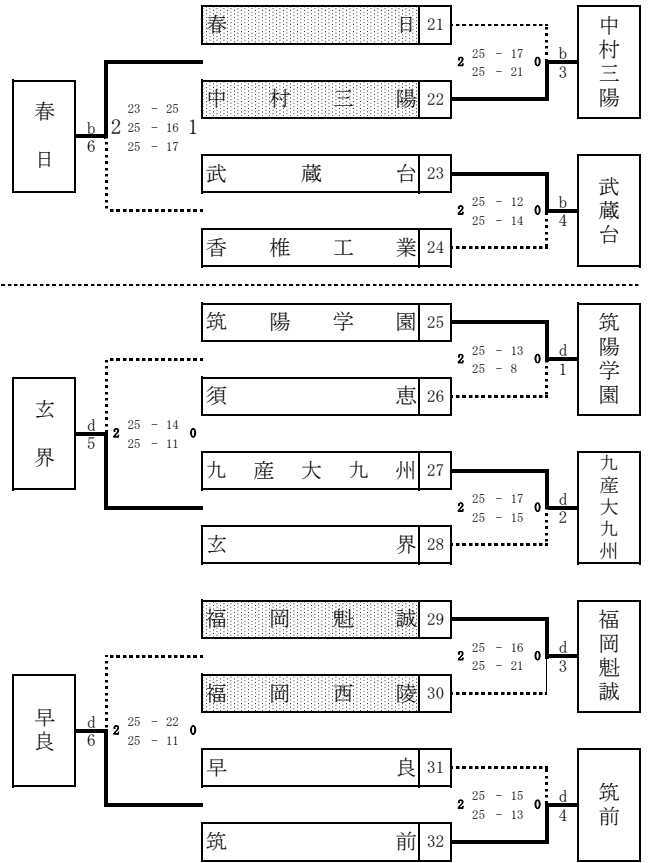

福岡県高等学校バレーボール大会中部ブロック予選会  
兼 全九州高等学校体育大会・全国高等学校総合体育大会中部ブロック予選会（女子）

期 日 平成25年4月27日（土） 9:00プロトコール  
会 場 a・bコート：東海第五高校 c・dコート：博多高校 e・fコート：福岡工業大学 T戦抽選会場：福岡工業大学15:  
G戦免除 福工大城東高校・純真高校・博多女子高校・筑陽学園高校（Aシード）  
城南高校・香椎高校・福大附属若葉高校・福翔高校（Bシード）  
筑紫女学園高校・玄洋高校・西南学院高校（Cシード）

使用球 ミカサ

試合当日MRSを必ず提出してください

※ 第3試合（網掛け）は、第1試合のラインズマン・得点・IF・リベロチェックをお願いします。  
※ 第2試合目のチームは8時、第1試合目のチームは8時30分よりコート使用。  
※ トーナメント戦出場チームの抽選は15時より福岡工業大学にて行います。  
※ 各チームとも、会場校に迷惑を掛けないようお願いします。  
※ エントリー変更は9時までに変更してください。

福岡県高等学校バレーボール大会中部ブロック予選会  
兼 全九州高等学校体育大会・全国高等学校総合体育大会中部ブロック予選会 (男子)

期 日  
会 場  
G戦免除

平成25年4月27日(土) 9:00プロトコール  
a・bコート:中村三陽高校 c・dコート:筑前高校  
東福岡高校・福大附属大濠高校・九産大附属九州産業高校・筑紫台高校(Aシード)  
福岡工業高校・沖学園高校・城南高校・新宮高校(Bシード)  
筑紫丘高校(Cシード)  
T戦抽選会場:中村三陽高校15:00~  
使用球 モルテン

試合当日MRSを必ず提出してください

- ※ 第3試合(網掛け)は、第1試合のラインズマン・得点・IF・リベロチェックをお願いします。
- ※ 第2試合目のチームは8時、第1試合目のチームは8時30分よりコート使用。
- ※ トーナメント戦出場チームの抽選は15時より中村三陽高校にて行います。
- ※ 各チームとも、会場校に迷惑を掛けないようお願いします。
- ※ エントリー変更は9時までに変更してください。