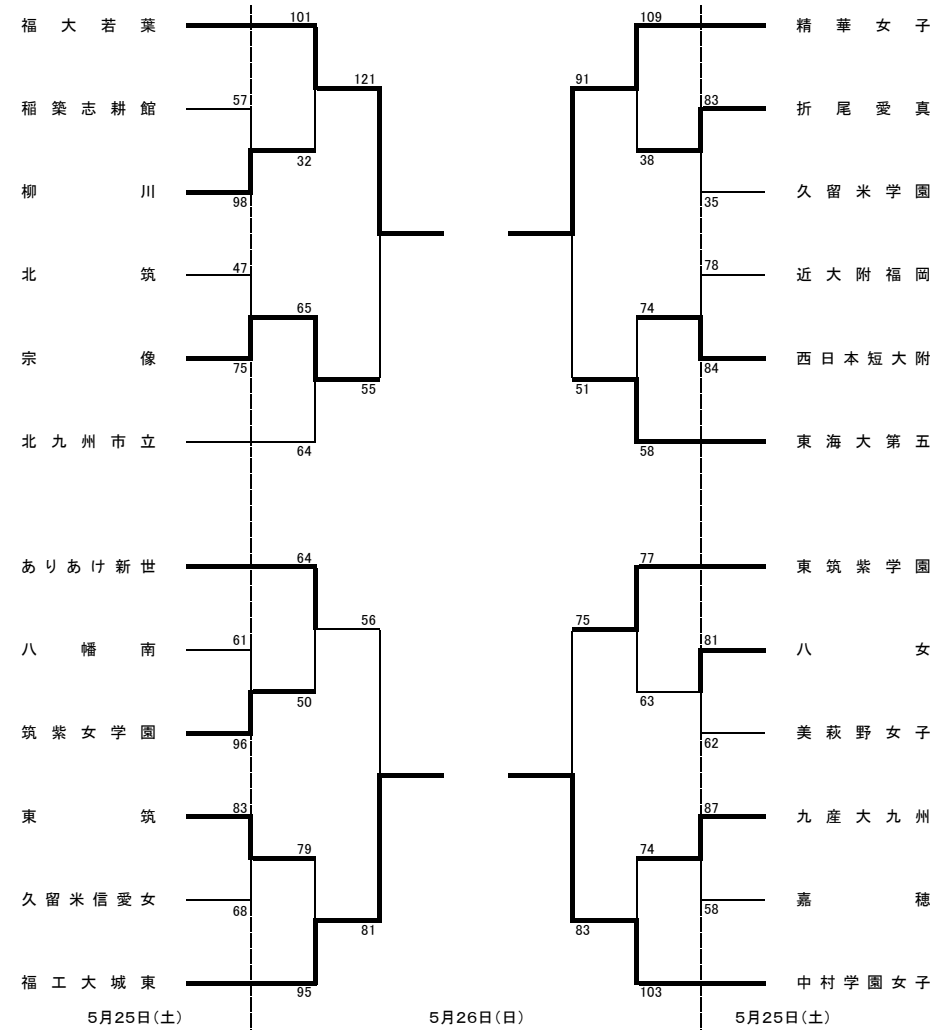

平成25年度福岡県高等学校総合体育大会バスケットボール選手権大会
兼第66回全国高等学校総合体育大会福岡県予選試合結果

男子の部

女子の部

	福大大濠	福岡第一	九産大九州	福 翔	勝 敗	順 位
福 大 大 濠		○69-61	○101-61	○112-57	3勝0敗	1
福 岡 第 一	●61-69		○84-73	○68-55	2勝1敗	2
九 産 大 九 州	●61-101	●73-84		○60-109	1勝2敗	3
福 翔	●57-112	●55-68	●109-60		0勝3敗	4

6月1日(土), 2日(日)

	福大若葉	中村学園女子	精華女子	福工大城東	勝 敗	順 位
福 大 若 葉		○76-66	○71-49	○71-49	3勝0敗	1
中 村 学 園 女 子	●66-76		●71-77	●77-82	0勝3敗	4
精 華 女 子	●49-71	○77-71		○95-46	2勝1敗	2
福 工 大 城 東	●49-71	○82-77	●46-95		1勝2敗	3

6月1日(土), 2日(日)