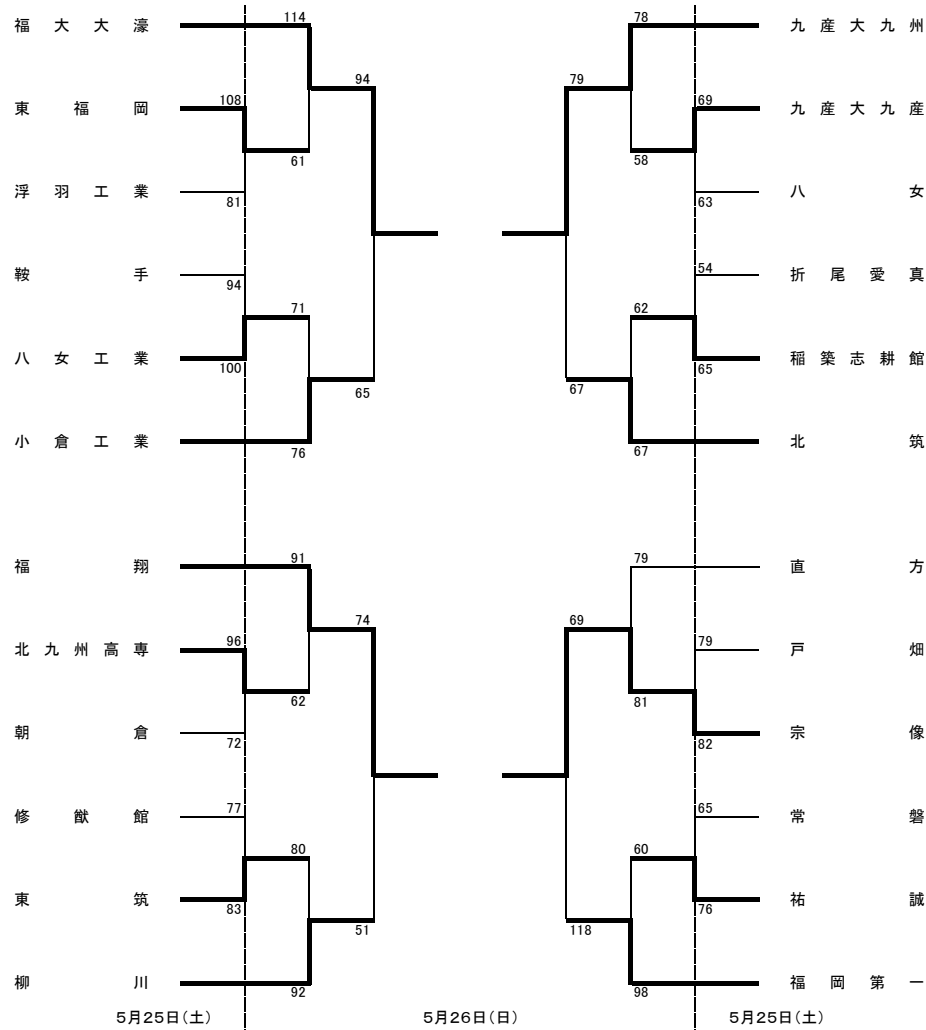

平成25年度福岡県高等学校総合体育大会バスケットボール選手権大会
兼第66回全国高等学校総合体育大会福岡県予選試合結果

男子の部

女子の部

	福大大濠	福岡第一	九産大九州	福 翔	勝 敗	順 位
福 大 大 濠		○69-61	○101-61	○112-57	3勝0敗	1
福 岡 第 一	●61-69		○84-73	○68-55	2勝1敗	2
九 産 大 九 州	●61-101	●73-84		○60-109	1勝2敗	3
福 翔	●57-112	●55-68	●109-60		0勝3敗	4

6月1日(土), 2日(日)

	福大若葉	中村学園女子	精華女子	福工大城東	勝 敗	順 位
福 大 若 葉		○76-66	○71-49	○71-49	3勝0敗	1
中 村 学 園 女 子	●66-76		●71-77	●77-82	0勝3敗	4
精 華 女 子	●49-71	○77-71		○95-46	2勝1敗	2
福 工 大 城 東	●49-71	○82-77	●46-95		1勝2敗	3

6月1日(土), 2日(日)