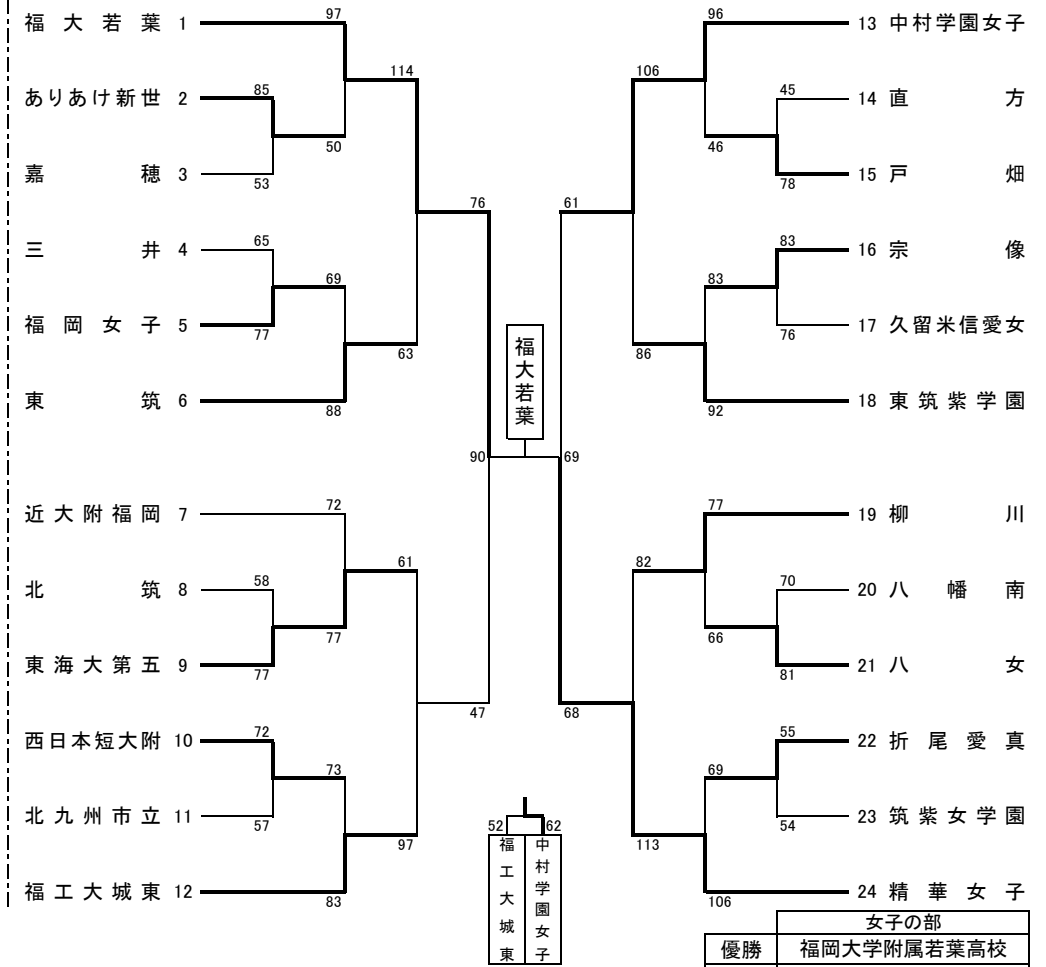

女子の部

女子の部	
優勝	福岡大学附属若葉高校
準優勝	精華女子高校
3位	中村学園女子高校
3位	福岡工業大学付属城東高校