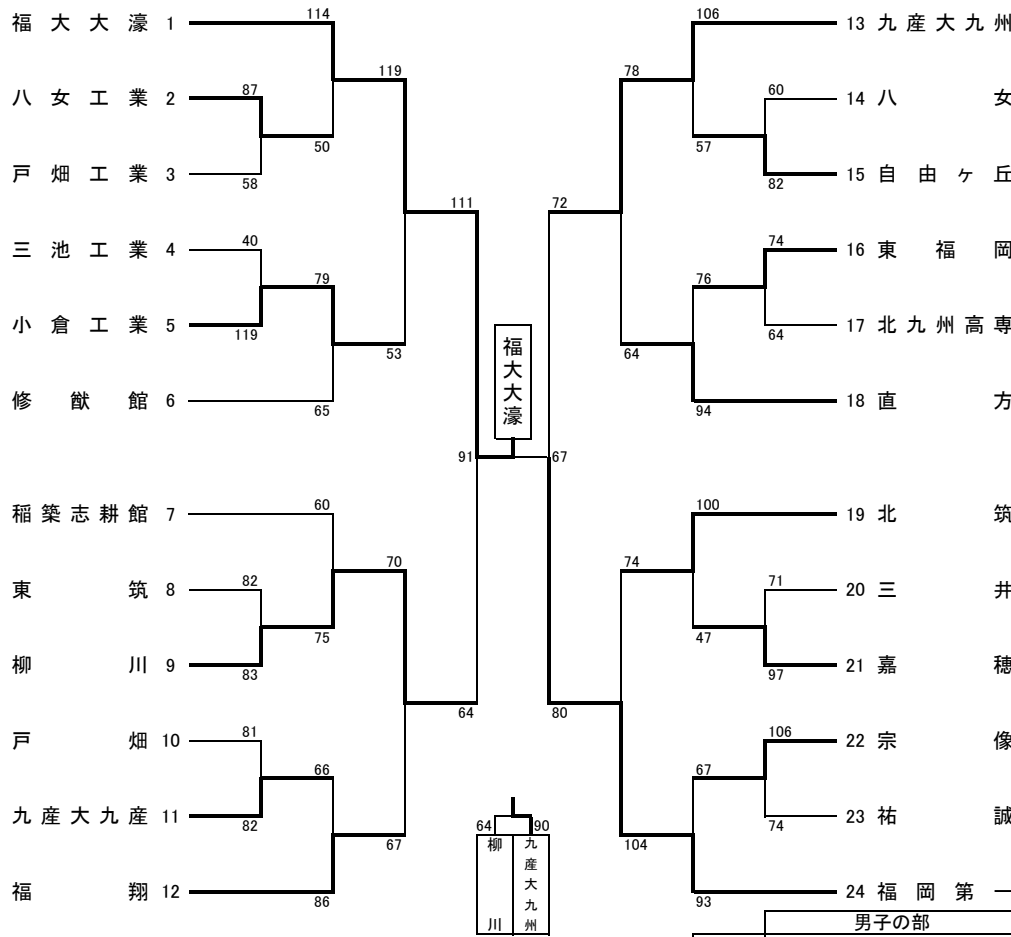

## 男子の部

男子の部	
優勝	福岡大学附属大濠高校
準優勝	福岡第一高校
3位	九州産業大学付属九州高校
3位	柳川高校