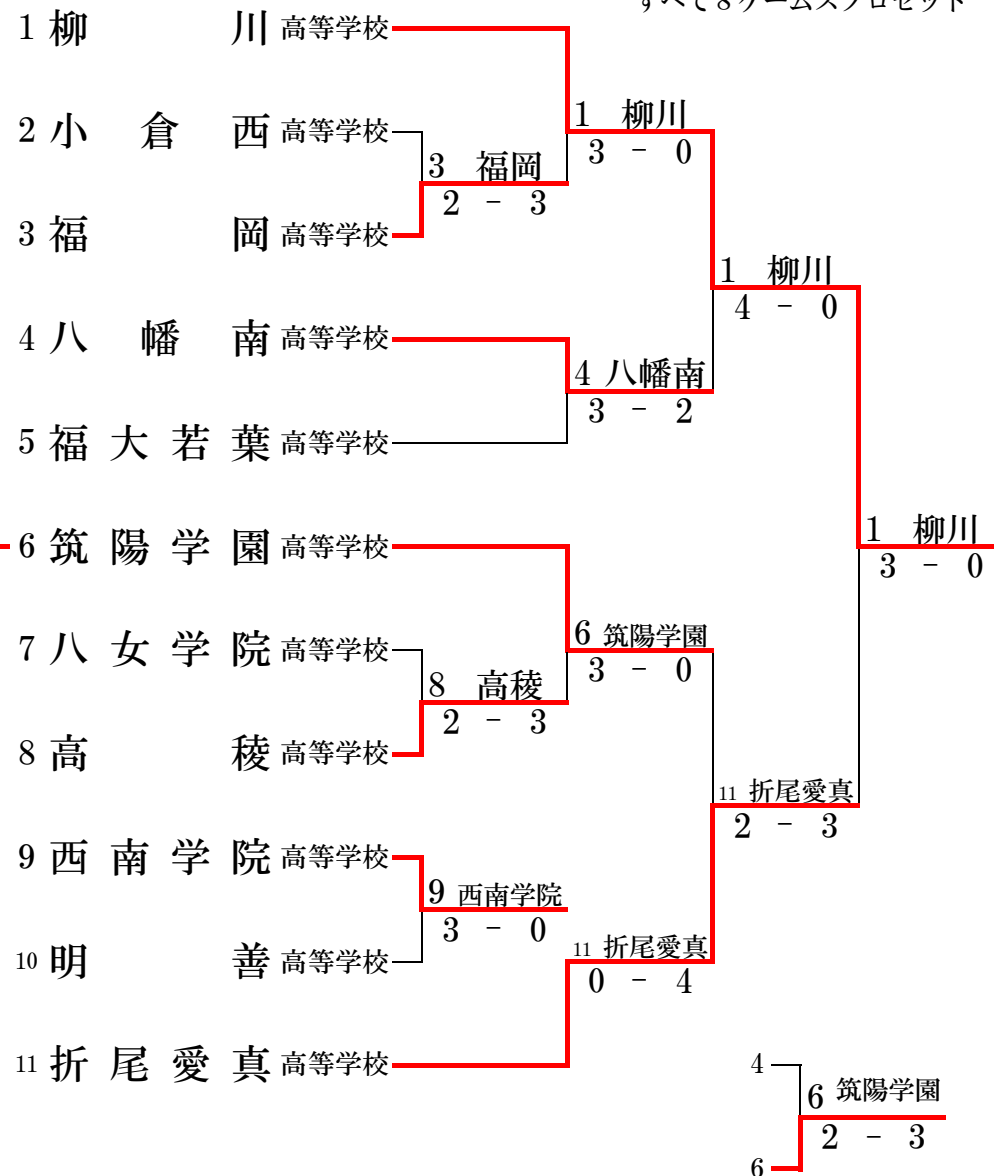

平成 24 年度 福岡県高等学校テニス新人大会

《 大牟田港緑地運動公園・諏訪公園テニスコート 》

【 全国選抜高校テニス大会九州地区大会福岡県予選 】

平成24年10月13日・14日

【男子団体戦】 1R 2R SF F

【女子団体戦】 1R 2R SF F

すべて8ゲームスプロセット

すべて8ゲームスプロセット