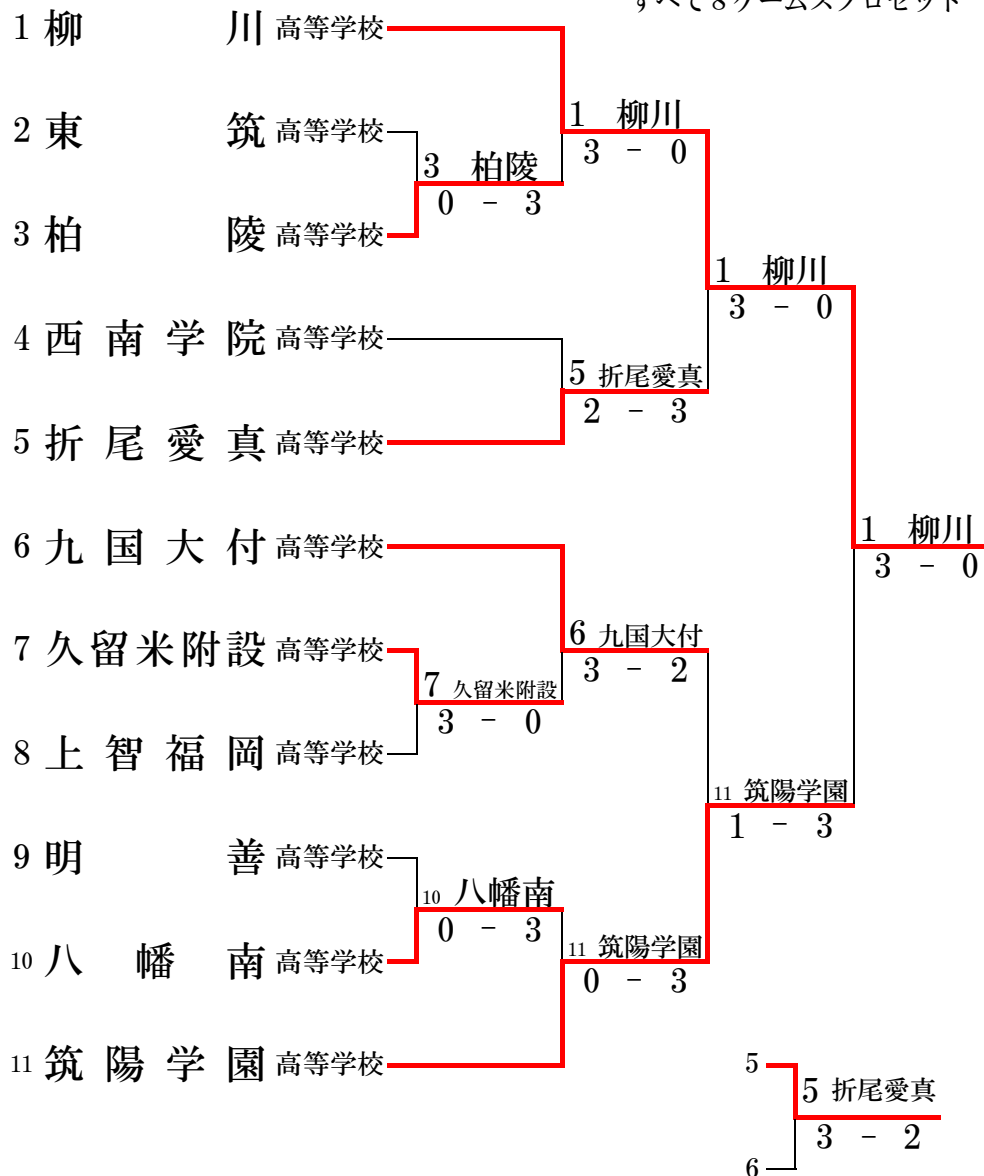

平成 24 年度 福岡県高等学校テニス新人大会

《 大牟田港緑地運動公園・諏訪公園テニスコート 》

【 全国選抜高校テニス大会九州地区大会福岡県予選 】

平成24年10月13日・14日

【男子団体戦】 1R 2R SF F

【女子団体戦】 1R 2R SF F

すべて8ゲームスプロセット

すべて8ゲームスプロセット