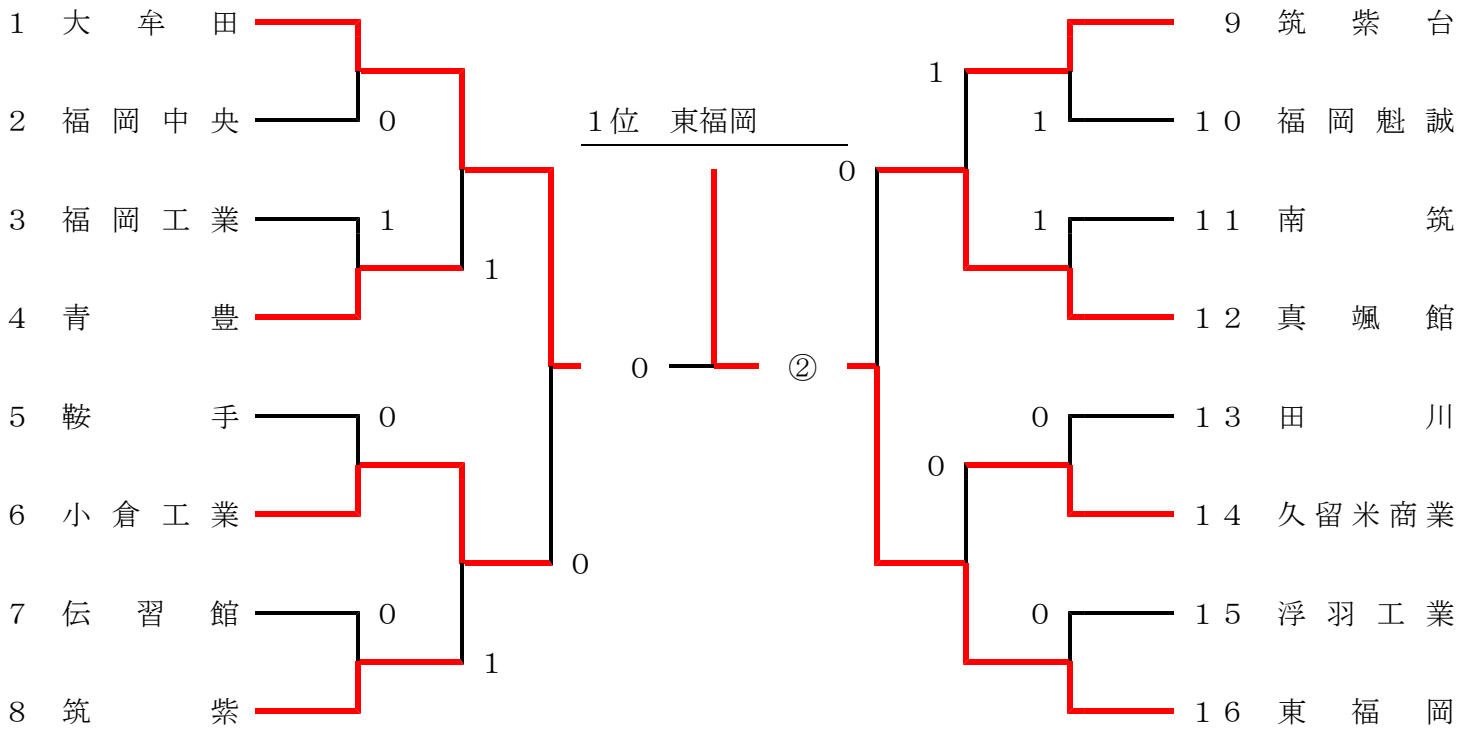

1. 大会名 福岡県高等学校ソフトテニス大会  
兼 全国高等学校総合体育大会 ソフトテニス選手権大会 福岡県予選

2. 期 日 平成24年 6月 2日(土)  
3日(日)

3. 会 場 2日 男女学校対抗戦 田川市民コート、桃園庭球場  
3日 男女個人戦 田川市民コート、桃園庭球場

4. 結 果

① 学校対抗戦の部

	男 子	女 子
優 勝	東福岡	中村学園女子
準 優 勝	大牟田	博多女子
第 3 位	真颯館	青豊
第 3 位	小倉工業	筑紫女学園

\* 男女、団体上位1校・個人上位8組は8月に新潟県で開催される「全国高等学校総合体育大会ソフトテニス選手権大会」に出場します。

# 平成24年度 福岡県高等学校総合体育大会ソフトテニス競技大会

(兼 全国高等学校総合体育大会ソフトテニス競技大会 福岡県予選)

2012. 6. 2

期：田川市民コート

好：桃園庭球場

## 男子学校対抗の部