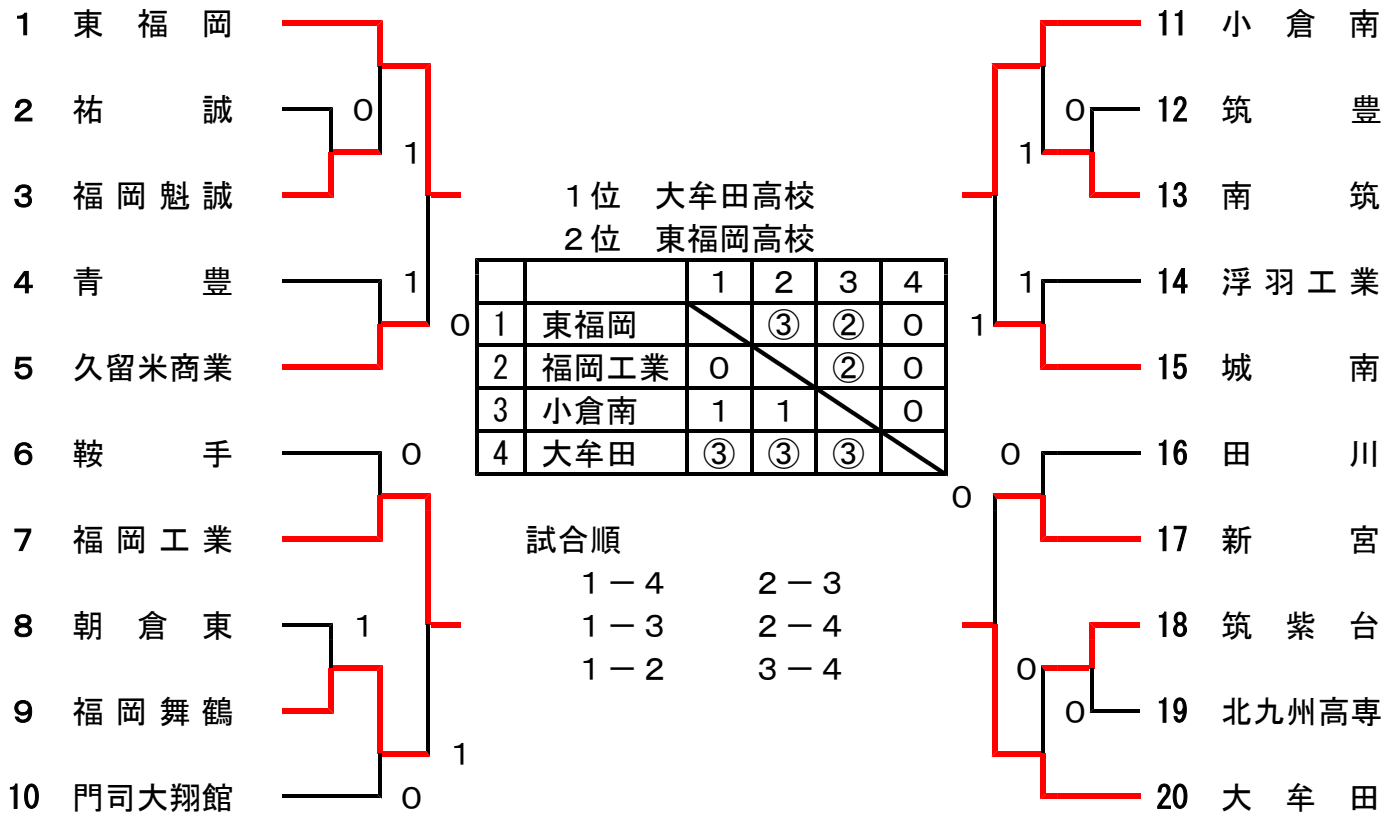

男子学校対抗の部

女子学校対抗の部

1. 大会名 福岡県高等学校ソフトテニス新人大会
兼 九州高校新人ソフトテニス競技大会 福岡県予選
2. 期 日 平成24年10月20日(土)
10月21日(日)
3. 会 場 20日 男女学校対抗戦 県営久留米運動公園庭球場(男子)
21日 男女個人戦 新宝満リバーサイドテニスコート(女子)
4. 結 果

① 学校対抗戦の部

	男 子	女 子
優 勝	大牟田	中村学園女子
準 優 勝	東福岡	博多女子
第 3 位	福岡工業	青豊
第 4 位	小倉南	近大附属福岡

② 個人戦の部

	男 子	女 子
優 勝	井之上・平田(大牟田)	若田・中田(中村学園女子)
準 優 勝	川上・石本(大牟田)	相野・久連松(中村学園女子)
第 3 位	水場・西津(東福岡)	百田・天満(中村学園女子)
第 3 位	松永・松元(東福岡)	小路・越智(中村学園女子)
第 5 位	佐藤・野村(東福岡)	齋藤・浅原(中村学園女子)
第 5 位	伊藤・牟田(筑紫)	茂呂田・大森(青豊)
第 5 位	黒木・梅村(大牟田)	永末・野口(中村学園女子)
第 5 位	行徳・川原(大牟田)	古賀・清田(折尾)

※ 男女、団体上位2校・個人上位8組は12月に沖縄県で開催される「九州高校新人ソフトテニス競技大会」に出場します。