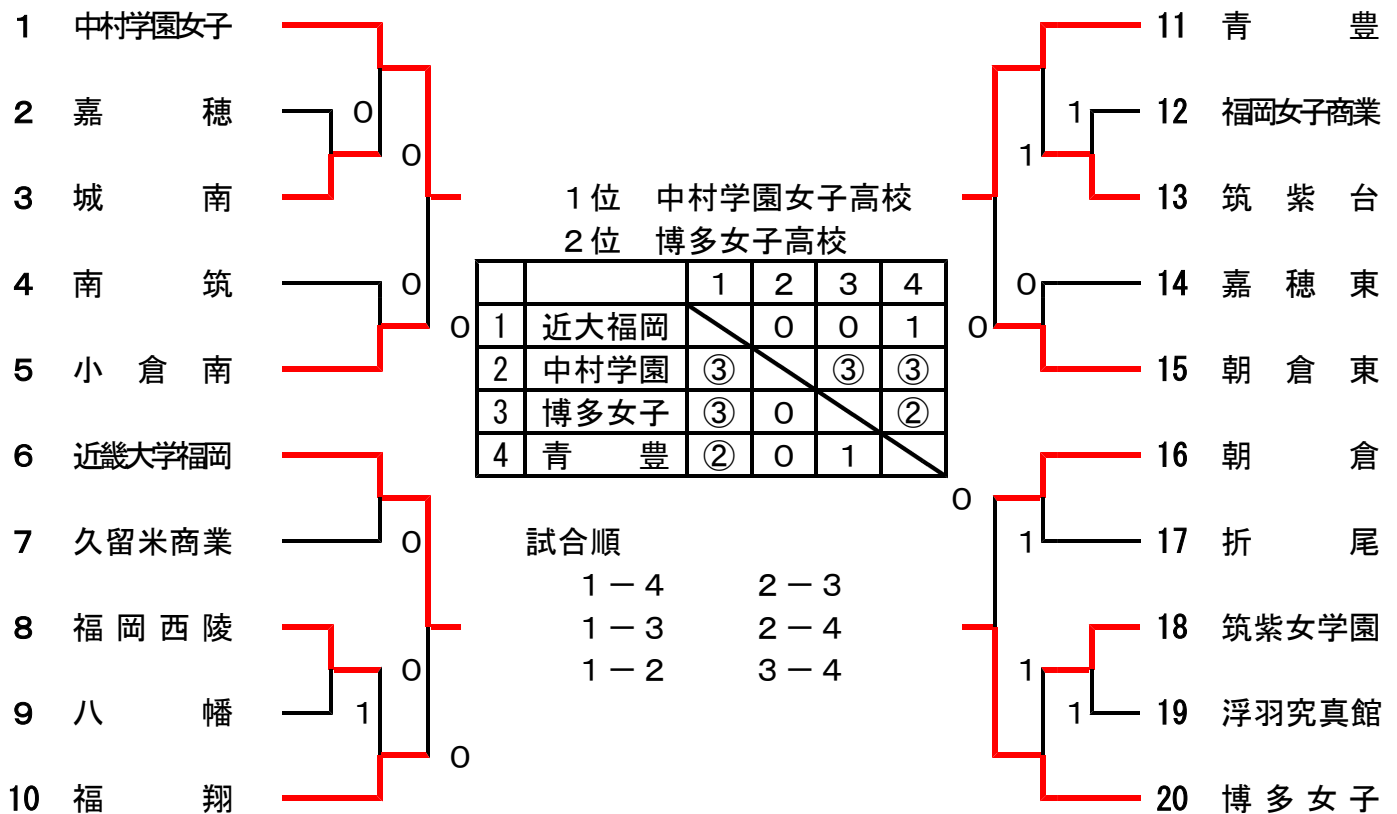

男子学校対抗の部

女子学校対抗の部

1. 大会名 福岡県高等学校ソフトテニス新人大会
兼 九州高校新人ソフトテニス競技大会 福岡県予選
2. 期 日 平成24年10月20日(土)
10月21日(日)
3. 会 場 20日 男女学校対抗戦 県営久留米運動公園庭球場(男子)
21日 男女個人戦 新宝満リバーサイドテニスコート(女子)
4. 結 果

① 学校対抗戦の部

	男 子	女 子
優 勝	大牟田	中村学園女子
準 優 勝	東福岡	博多女子
第 3 位	福岡工業	青豊
第 4 位	小倉南	近大附属福岡

② 個人戦の部

	男 子	女 子
優 勝	井之上・平田(大牟田)	若田・中田(中村学園女子)
準 優 勝	川上・石本(大牟田)	相野・久連松(中村学園女子)
第 3 位	水場・西津(東福岡)	百田・天満(中村学園女子)
第 3 位	松永・松元(東福岡)	小路・越智(中村学園女子)
第 5 位	佐藤・野村(東福岡)	齋藤・浅原(中村学園女子)
第 5 位	伊藤・牟田(筑紫)	茂呂田・大森(青豊)
第 5 位	黒木・梅村(大牟田)	永末・野口(中村学園女子)
第 5 位	行徳・川原(大牟田)	古賀・清田(折尾)

※ 男女、団体上位2校・個人上位8組は12月に沖縄県で開催される「九州高校新人ソフトテニス競技大会」に出場します。