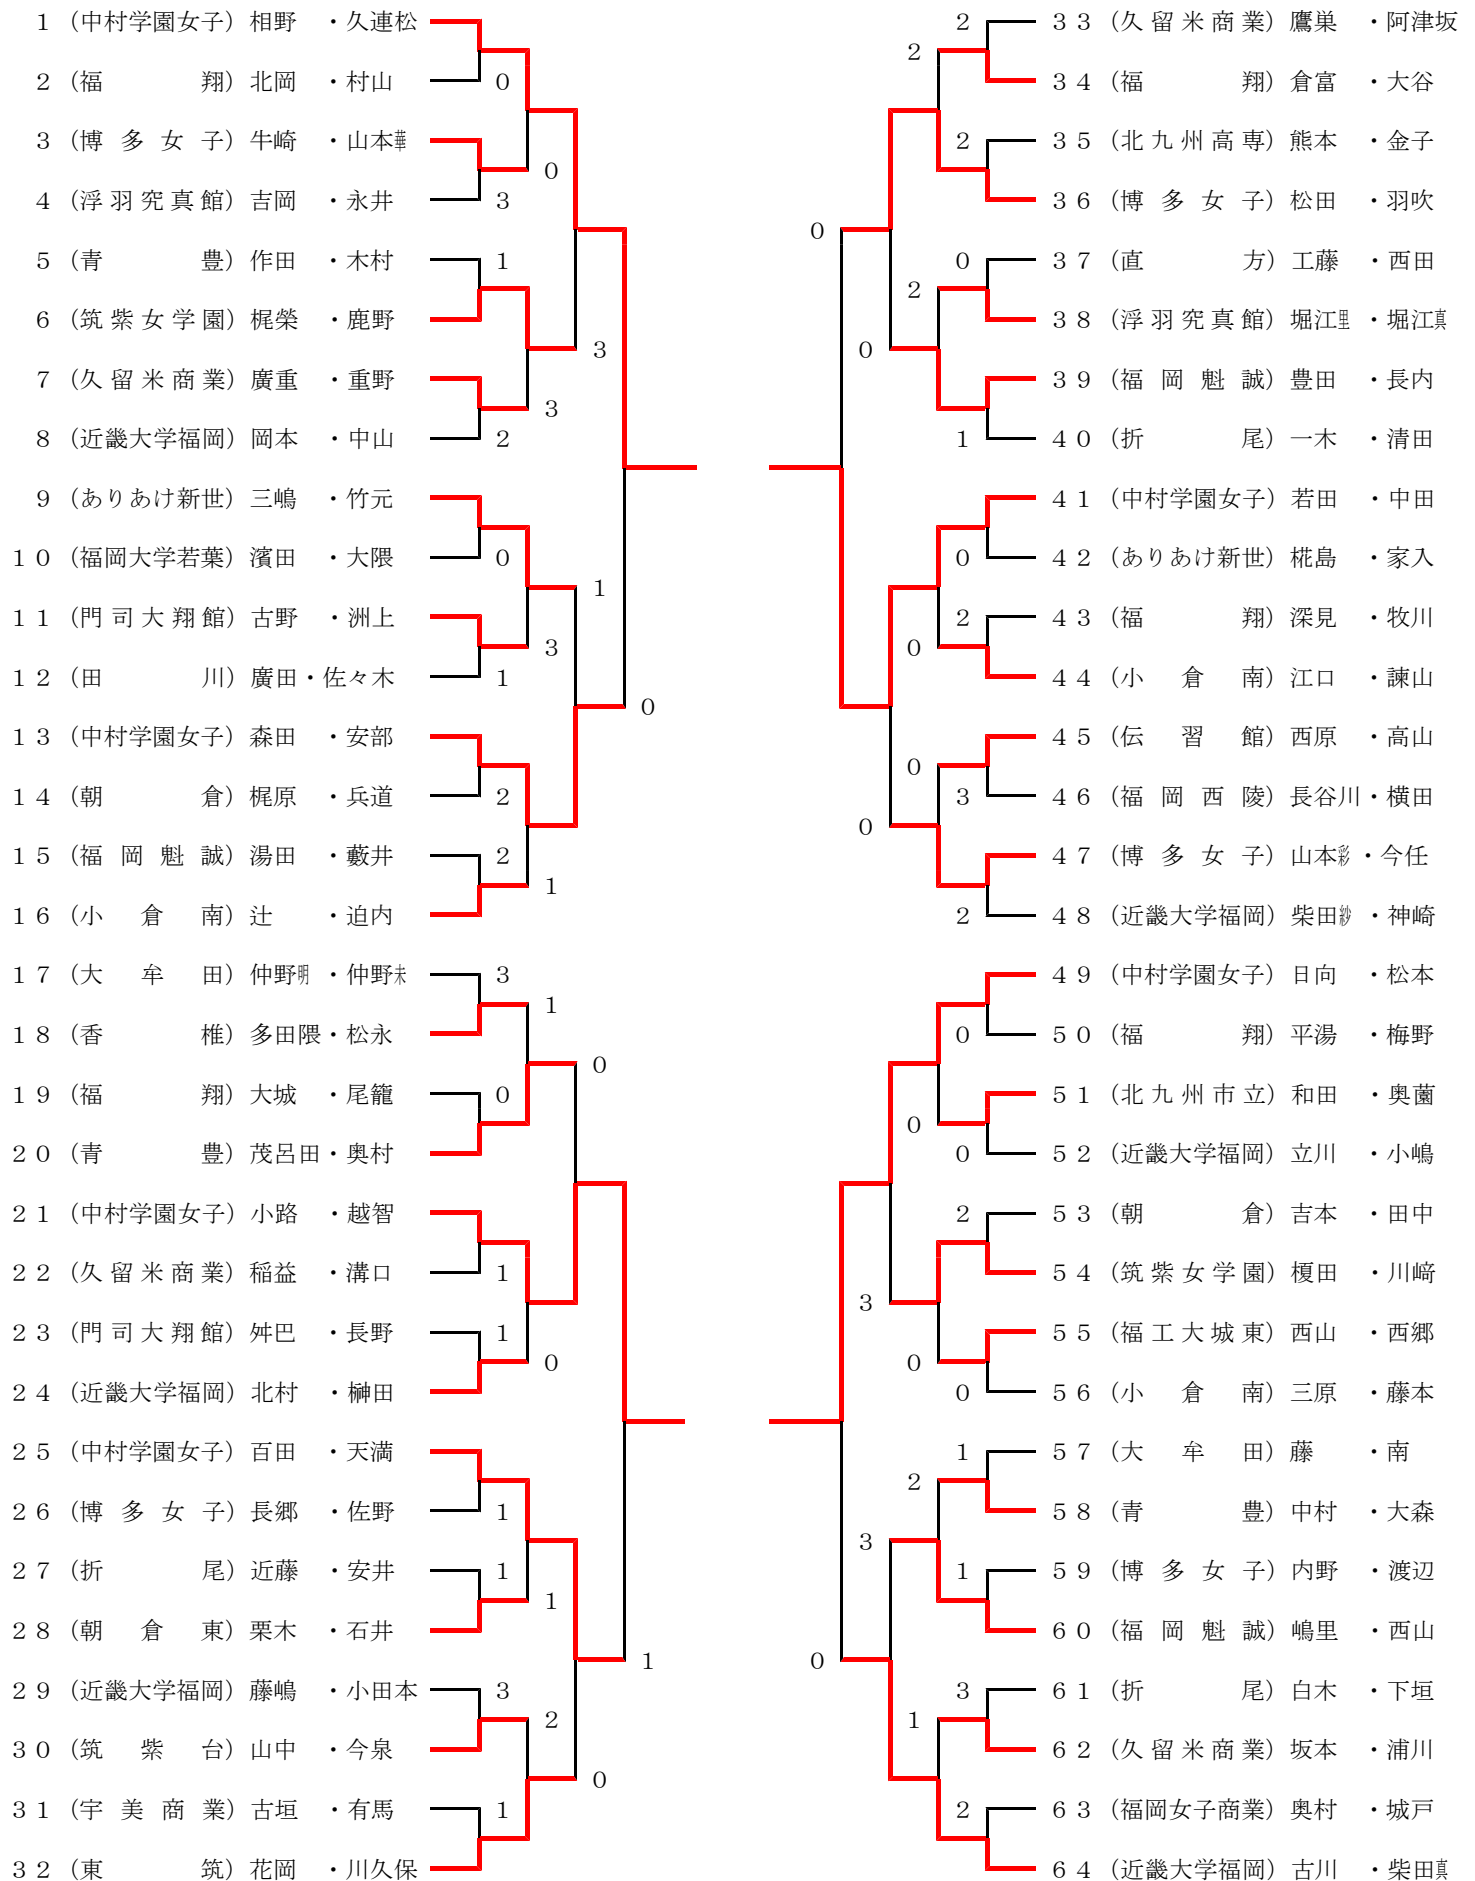

平成24年度 福岡県高等学校ソフトテニス大会
(兼 全九州高等学校ソフトテニス競技大会 福岡県予選)

2012. 5. 20
博多の森テニス競技場

男子個人の部

1 (東 福 岡) 坂本 ・江藤				3 3 (大 牟 田) 川上 ・松尾
2 (有明高専) 小宮 ・加地	0			3 4 (筑 紫 台) 田中 ・下大迫
3 (福岡魁誠) 宮脇 ・石川	2			3 5 (小 倉 南) 中河原 ・河田
4 (大 牟 田) 平田 ・調		2		3 6 (東 福 岡) 池見 ・高橋
5 (小 倉 南) 山内 ・藤田	2		2	3 7 (直 方) 篠原 ・大多良
6 (福岡工業) 武本 ・花田			0	3 8 (伝 習 館) 山田 ・江崎
7 (八女工業) 佐藤 ・前嶋			2	3 9 (城 南) 和泉 ・吉森
8 (鞍 手) 藤崎 ・栗田	1			4 0 (青 豊) 有久 ・山下
9 (大 牟 田) 諫山 ・行徳				4 1 (東 福 岡) 廣瀬 ・野村
10 (福工大城東) 児嶋 ・小宮	1	3		4 2 (久留米商業) 鶴 ・緒方
11 (八 幡) 山下慶 ・山下慧			3	4 3 (筑 紫 台) 山井 ・豊田
12 (稲築志耕館) 樋口 ・小野	2			4 4 (真 颯 館) 森永 ・高橋
13 (筑 紫 台) 那須野 ・松本	2		2	4 5 (大 牟 田) 井之上 ・梅村
14 (久留米商業) 近藤 ・森藤		1		4 6 (福岡魁誠) 手島 ・渡邊
15 (新 宮) 東 ・小林	2			4 7 (南 筑) 和田 ・藤原
16 (真 颯 館) 坂本 ・森			3	4 8 (直 方) 大島 ・濱田
17 (大 牟 田) 黒木 ・石本				4 9 (東 福 岡) 水場 ・田中
18 (福岡工業) 山木 ・園木	1			5 0 (浮羽工業) 石井 ・河内
19 (筑 紫 台) 富永 ・吉竹		3		5 1 (北 筑) 森 ・小野
20 (青 豊) 久恒 ・若山	3			5 2 (鞍 手) 堀 ・一木
21 (東 福 岡) 田島 ・前野				5 3 (久留米商業) 江藤 ・溝田
22 (久留米商業) 田代 ・緒方	1		1	5 4 (九州産業) 牟田 ・瀬戸口
23 (修 猷 館) 松本 ・貴島			0	5 5 (福岡工業) 田中 ・濱地
24 (嘉 穂) 江頭 ・廣瀬	2			5 6 (門司大翔館) 太田 ・盛田
25 (福岡魁誠) 田平 ・遠藤				5 7 (大 牟 田) 吉富 ・川原
26 (浮羽工業) 木下 ・秦	1		3	5 8 (筑 紫 台) 椎葉 ・吉田
27 (小 倉 南) 酒井 ・松岡		3		5 9 (朝倉光陽) 倉光 ・梅尾
28 (浮羽究真館) 浦 ・古賀	0		2	6 0 (東 福 岡) 佐藤 ・西田
29 (嘉 穂 東) 笹栗 ・阿南			3	6 1 (小 倉 南) 永野 ・縄田
30 (筑 紫) 井本 ・原山				6 2 (・ 誠) 飯田 ・半田
31 (八女工業) 宮川 ・山口	0			6 3 (福 岡) 森田 ・天野
32 (真 颯 館) 小松 ・椎野		3		6 4 (筑 豊) 岡田 ・原田

平成24年度 福岡県高等学校ソフトテニス大会
 (兼 全九州高等学校ソフトテニス競技大会 福岡県予選)

2012. 5. 20
 博多の森テニス競技場

女子個人の部

平成24年度福岡県高等学校ソフトテニス大会
 (兼 全九州高等学校ソフトテニス競技大会 福岡県予選)

2012.5.20
 博多の森テニス競技場

男子個人順位

1位～4位

- (1) (東福岡) 坂本・江藤
- (17) (大牟田) 黒木・石本
- (41) (東福岡) 廣瀬・野村
- (49) (東福岡) 水場・田中

3位

- (17) (大牟田) 黒木・石本
- (41) (東福岡) 廣瀬・野村

5位～8位

- (16) (真颯館) 坂本・森
- (30) (筑紫) 井本・原山
- (33) (大牟田) 川上・松尾
- (60) (東福岡) 佐藤・西田

7位

- (30) (筑紫) 井本・原山
- (60) (東福岡) 佐藤・西田

女子個人順位

1位～4位