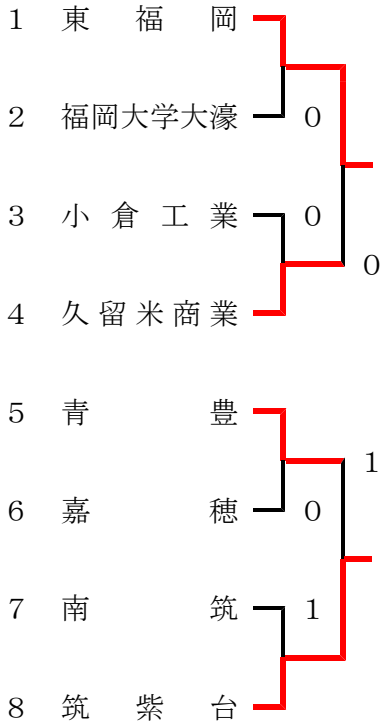

# 平成24年度 福岡県高等学校ソフトテニス大会

(兼 全九州高等学校ソフトテニス競技大会 福岡県予選)

2012. 5. 19

博多の森テニス競技場

## 男子学校対抗の部

1位 大牟田  
2位 東福岡

		1	2	3	4
1	東福岡		③	0	②
2	福岡魁誠	0		0	1
3	大牟田	③	③		③
4	筑紫台	1	②	0	

試合順

1-4      2-3  
1-3      2-4  
1-2      3-4

## 女子学校対抗の部

1位 中村学園女子  
2位 博多女子

		1	2	3	4
1	福翔		0	1	②
2	中村学園女子	③		③	③
3	博多女子	②	0		③
4	筑紫女学園	1	0	0	

試合順

1-4      2-3  
1-3      2-4  
1-2      3-4

1. 大会名 福岡県高等学校ソフトテニス大会  
兼 全九州高等学校ソフトテニス競技大会 福岡県予選

2. 期 日 平成24年 5月 19日(土)  
20日(日)