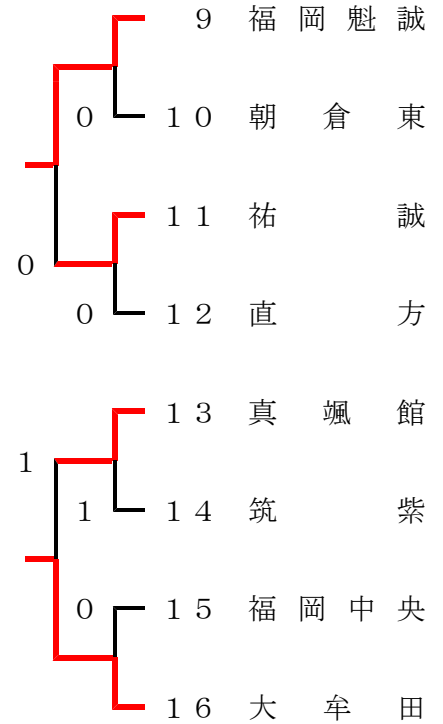

# 平成24年度 福岡県高等学校ソフトテニス大会

(兼 全九州高等学校ソフトテニス競技大会 福岡県予選)

2012. 5. 19

博多の森テニス競技場

## 男子学校対抗の部

1位 大牟田  
2位 東福岡

		1	2	3	4
1	東福岡		③	0	②
2	福岡魁誠	0		0	1
3	大牟田	③	③		③
4	筑紫台	1	②	0	

試合順

1-4      2-3  
1-3      2-4  
1-2      3-4

## 女子学校対抗の部

1位 中村学園女子  
2位 博多女子

		1	2	3	4
1	福翔		0	1	②
2	中村学園女子	③		③	③
3	博多女子	②	0		③
4	筑紫女学園	1	0	0	

試合順

1-4      2-3  
1-3      2-4  
1-2      3-4

1. 大会名 福岡県高等学校ソフトテニス大会  
兼 全九州高等学校ソフトテニス競技大会 福岡県予選

2. 期 日 平成24年 5月 19日(土)  
20日(日)