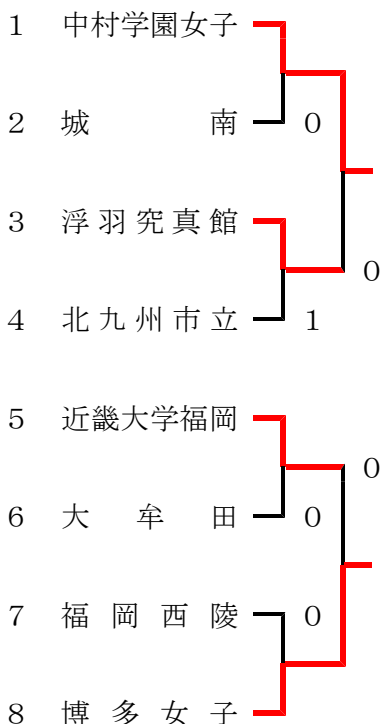

# 平成24年度 福岡県高等学校ソフトテニス大会

(兼 全九州高等学校ソフトテニス競技大会 福岡県予選)

2012. 5. 19

博多の森テニス競技場

## 男子学校対抗の部

1位 大牟田  
2位 東福岡

		1	2	3	4
1	東福岡		③	0	②
2	福岡魁誠	0		0	1
3	大牟田	③	③		③
4	筑紫台	1	②	0	

試合順

1-4      2-3  
1-3      2-4  
1-2      3-4

## 女子学校対抗の部

1位 中村学園女子  
2位 博多女子

		1	2	3	4
1	福翔		0	1	②
2	中村学園女子	③		③	③
3	博多女子	②	0		③
4	筑紫女学園	1	0	0	

試合順

1-4      2-3  
1-3      2-4  
1-2      3-4

1. 大会名 福岡県高等学校ソフトテニス大会  
兼 全九州高等学校ソフトテニス競技大会 福岡県予選

2. 期 日 平成24年 5月 19日(土)  
20日(日)