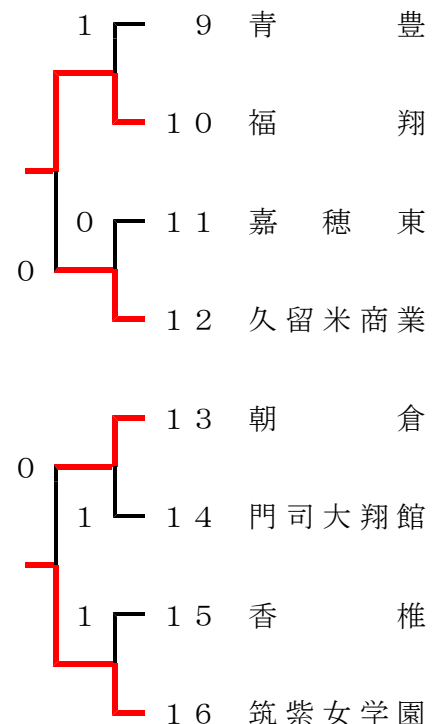

## 男子学校対抗の部

1位 大牟田  
2位 東福岡

		1	2	3	4
1	東福岡		③	0	②
2	福岡魁誠	0		0	1
3	大牟田	③	③		③
4	筑紫台	1	②	0	

試合順

1-4      2-3  
1-3      2-4  
1-2      3-4

## 女子学校対抗の部

1位 中村学園女子  
2位 博多女子

		1	2	3	4
1	福翔		0	1	②
2	中村学園女子	③		③	③
3	博多女子	②	0		③
4	筑紫女学園	1	0	0	

試合順

1-4      2-3  
1-3      2-4  
1-2      3-4

1. 大会名 福岡県高等学校ソフトテニス大会  
兼 全九州高等学校ソフトテニス競技大会 福岡県予選

2. 期 日 平成24年 5月 19日(土)  
20日(日)

3. 会 場 19日 男女団体 } 博多の森テニス競技場  
20日 男女個人 }

4. 結 果

① 学校対抗戦の部

	男 子	女 子
優 勝	大牟田	中村学園女子
準 優 勝	東福岡	博多女子
第 3 位	筑紫台	福翔
第 3 位	福岡魁誠	筑紫女学園

② 個人戦の部

	男 子	女 子
優 勝	坂本・江藤 (東福岡)	小路・越智 (中村学園女)
準 優 勝	水場・田中 (東福岡)	若田・中田 (中村学園女)
第 3 位	黒木・石本 (大牟田)	相野・久連松 (中村学園女)
第 3 位	廣瀬・野村 (東福岡)	日向・松本 (中村学園女)
第 5 位	川上・松尾 (大牟田)	百田・天満 (中村学園女)
第 5 位	坂本・森 (真颯館)	森田・安部 (中村学園女)
第 5 位	佐藤・西田 (東福岡)	松田・羽吹 (博多女子)
第 5 位	井本・原山 (筑紫)	古川・柴田 (近畿大福岡)