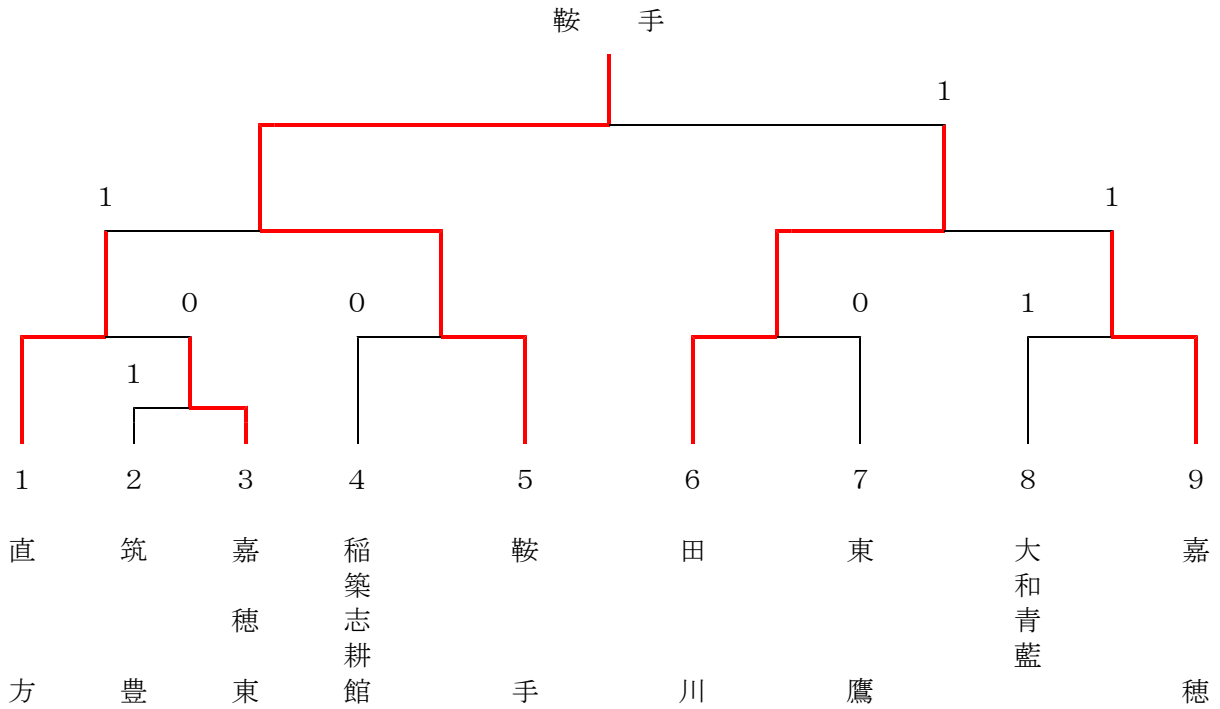

平成24年度 全国大会 筑豊ブロック予選

平成24年5月3日(木) 直方西部運動公園

男子団体

女子団体

平成24年度 福岡県高等学校総合体育大会ソフトテニス選手権大会
 兼 全国高等学校総合体育大会ソフトテニス選手権大会
 筑豊ブロック予選会 結果

平成24年5月3日（木）団体戦（直方西部運動公園テニスコート）

男子団体	女子団体
第1位 鞍手高校	第1位 近大福岡高校
第2位 田川高校	第2位 鞍手高校
第3位 直方高校	第3位 直方高校
第3位 嘉穂高校	第3位 稲築志耕館高校

平成24年5月4日（金）個人戦（直方西部運動公園テニスコート）

<p>男子個人</p> <p>第1位 江頭 ・ 廣瀬 （嘉 穂）</p> <p>第2位 大島 ・ 濱田 （直 方）</p> <p>第3位 原田 ・ 岡田 （筑 豊）</p> <p>第4位 松尾 ・ 河辺 （嘉 穂）</p> <p>第5位 川畑 ・ 大久保（鞍 手）</p> <p>第6位 堀 ・ 一木 （鞍 手）</p> <p>第7位 添田 ・ 山根 （大和青）</p> <p>第8位 大峯 ・ 白石 （筑 豊）</p>
<p>女子個人</p> <p>第1位 古川 ・ 柴田 （近大福）</p> <p>第2位 岡本 ・ 神崎 （近大福）</p> <p>第3位 藤嶋 ・ 立川 （近大福）</p> <p>第4位 柴田 ・ 小田本（近大福）</p> <p>第5位 上野 ・ 河邊 （嘉 穂）</p> <p>第6位 穂坂 ・ 林 （嘉穂東）</p> <p>第7位 北村 ・ 榊田 （近大福）</p> <p>第8位 川原 ・ 池崎 （直 方）</p>