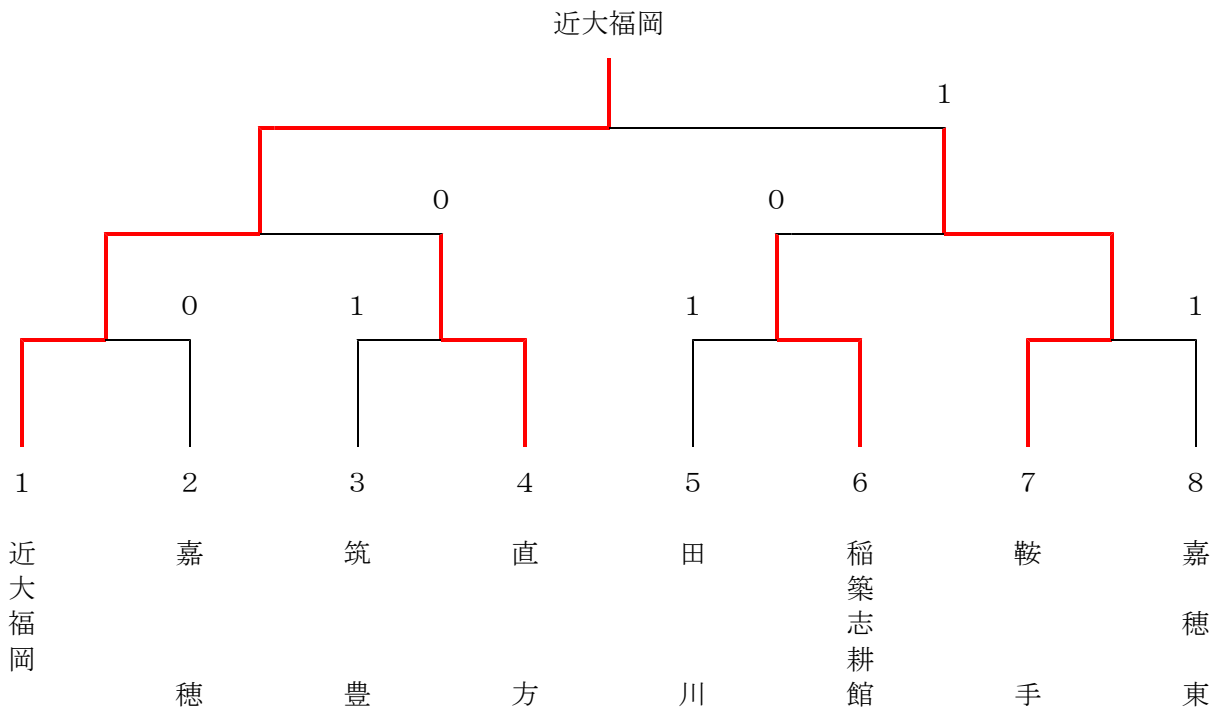

平成24年度 全国大会 筑豊ブロック予選

平成24年5月3日(木) 直方西部運動公園

男子団体

女子団体

平成24年度 福岡県高等学校総合体育大会ソフトテニス選手権大会
 兼 全国高等学校総合体育大会ソフトテニス選手権大会
 筑豊ブロック予選会 結果

平成24年5月3日（木）団体戦（直方西部運動公園テニスコート）

男子団体	女子団体
第1位 鞍手高校	第1位 近大福岡高校
第2位 田川高校	第2位 鞍手高校
第3位 直方高校	第3位 直方高校
第3位 嘉穂高校	第3位 稲築志耕館高校

平成24年5月4日（金）個人戦（直方西部運動公園テニスコート）

<p>男子個人</p> <p>第1位 江頭 ・ 廣瀬 （嘉 穂）</p> <p>第2位 大島 ・ 濱田 （直 方）</p> <p>第3位 原田 ・ 岡田 （筑 豊）</p> <p>第4位 松尾 ・ 河辺 （嘉 穂）</p> <p>第5位 川畑 ・ 大久保（鞍 手）</p> <p>第6位 堀 ・ 一木 （鞍 手）</p> <p>第7位 添田 ・ 山根 （大和青）</p> <p>第8位 大峯 ・ 白石 （筑 豊）</p>
<p>女子個人</p> <p>第1位 古川 ・ 柴田 （近大福）</p> <p>第2位 岡本 ・ 神崎 （近大福）</p> <p>第3位 藤嶋 ・ 立川 （近大福）</p> <p>第4位 柴田 ・ 小田本（近大福）</p> <p>第5位 上野 ・ 河邊 （嘉 穂）</p> <p>第6位 穂坂 ・ 林 （嘉穂東）</p> <p>第7位 北村 ・ 榊田 （近大福）</p> <p>第8位 川原 ・ 池崎 （直 方）</p>