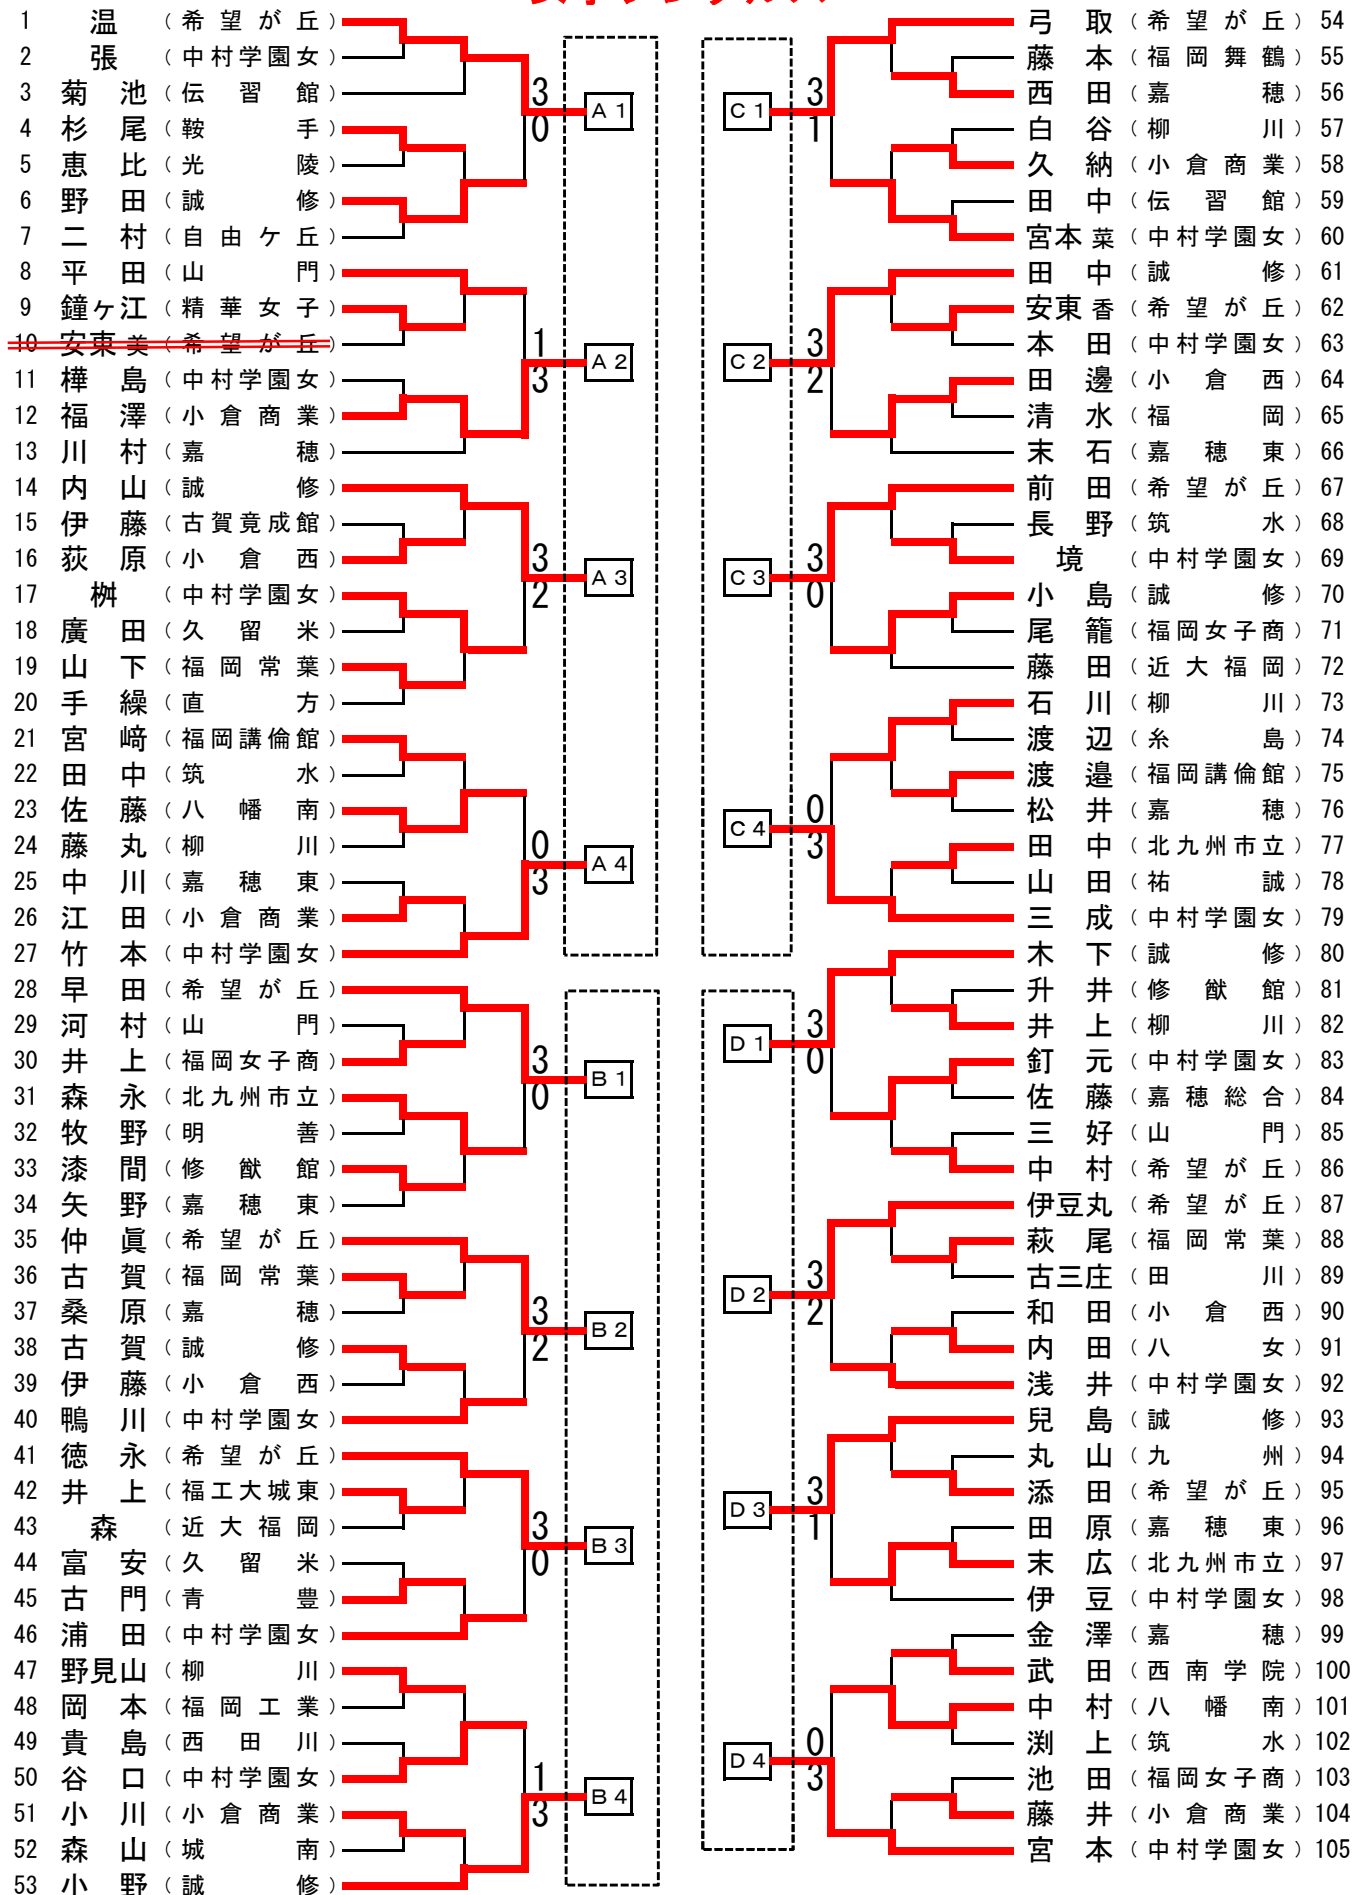

平成24年度 福岡県高等学校総合体育大会卓球競技大会 (兼 全国高等学校総合体育大会卓球競技 県予選会)

平成24年6月2日(土)~3日(日)
於：県立久留米体育館

男子シングルス

平成24年度 福岡県高等学校総合体育大会卓球競技大会 (兼 全国高等学校総合体育大会卓球競技 県予選会)

平成24年6月2日(土)～3日(日)
於：県立久留米体育館

女子シングルス

平成24年度 福岡県高等学校総合体育大会卓球競技大会(兼 全国高等学校総合体育大会卓球競技 県予選会)