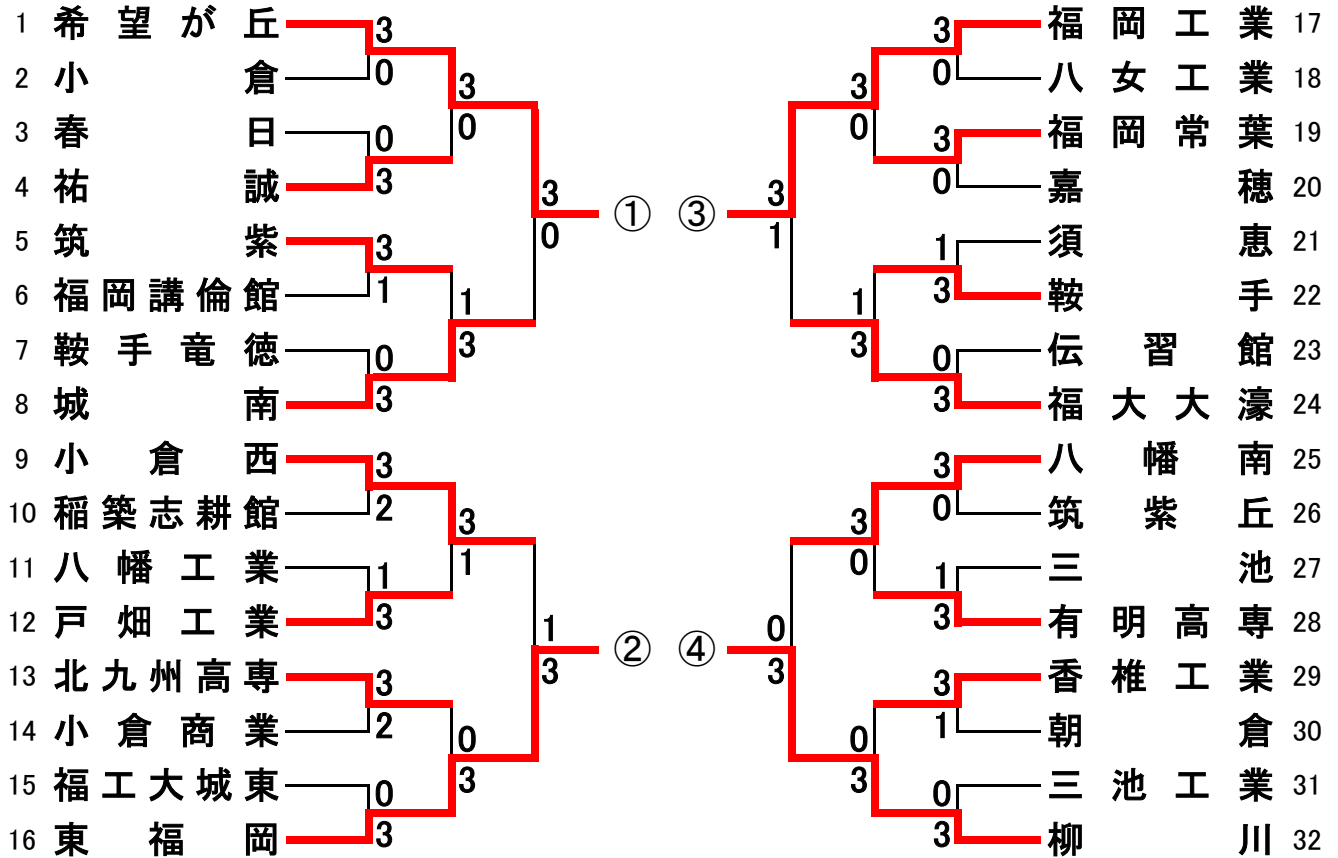

平成24年度 福岡県高等学校総合体育大会卓球競技大会 (兼 全国高等学校総合体育大会卓球競技 県予選会)

平成24年6月2日(土)～3日(日)
於：県立久留米体育館

(男子学校対抗)