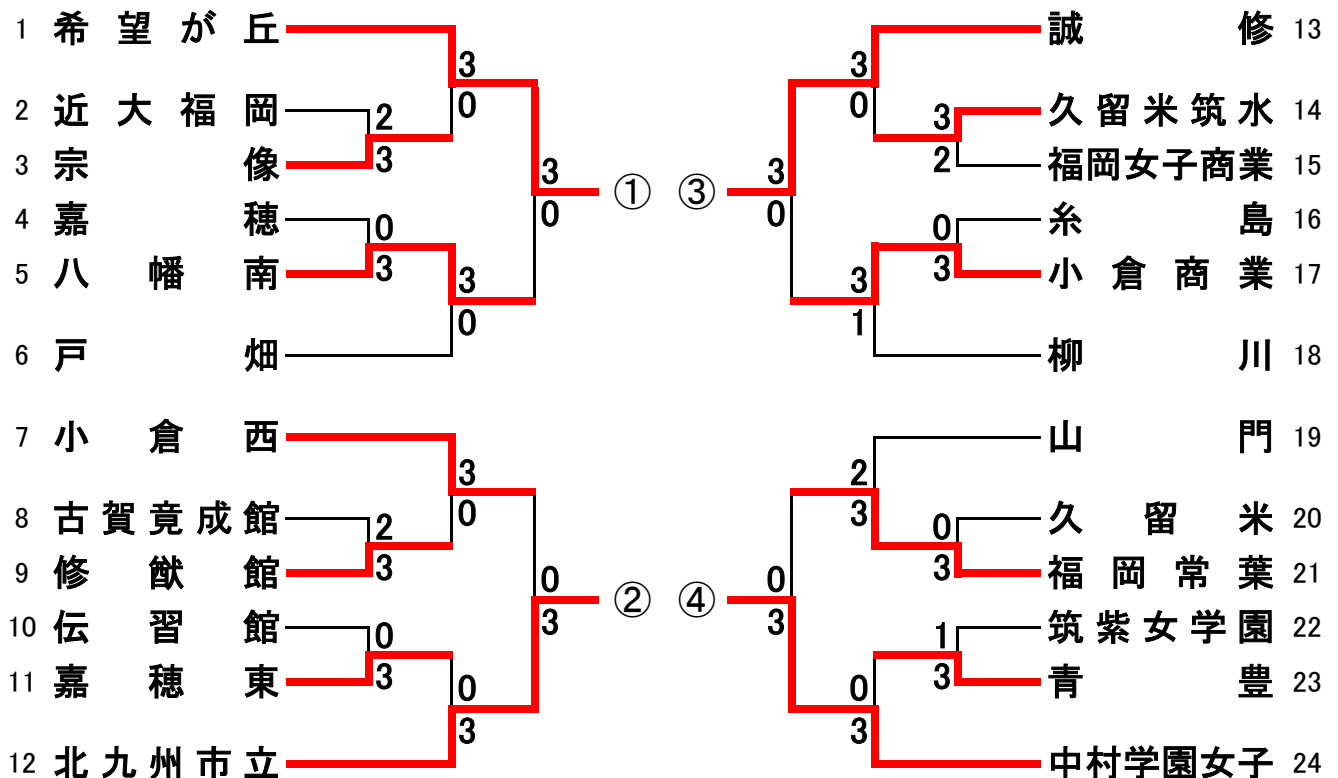

平成24年度 福岡県高等学校総合体育大会卓球競技大会 (兼 全国高等学校総合体育大会卓球競技 県予選会)

平成24年6月2日(土)～3日(日)
於：県立久留米体育館

(男子学校対抗)

(女子学校対抗)

平成24年度 福岡県高等学校総合体育大会卓球競技大会 (兼 全国高等学校総合体育大会卓球競技 県予選会)

平成24年6月2日(土)～3日(日)
於：県立久留米体育館

(男子学校対抗決勝リーグ)

	希望が丘	東福岡	福岡工業	柳川	試合 得点	勝敗	順位
① 希望が丘	***	3 - 0	3 - 0	3 - 0	6	3 - 0	1
② 東福岡	0 - 3	***	1 - 3	0 - 3	3	0 - 3	4
③ 福岡工業	0 - 3	3 - 1	***	1 - 3	4	1 - 2	3
④ 柳川	0 - 3	3 - 0	3 - 1	***	5	2 - 1	2