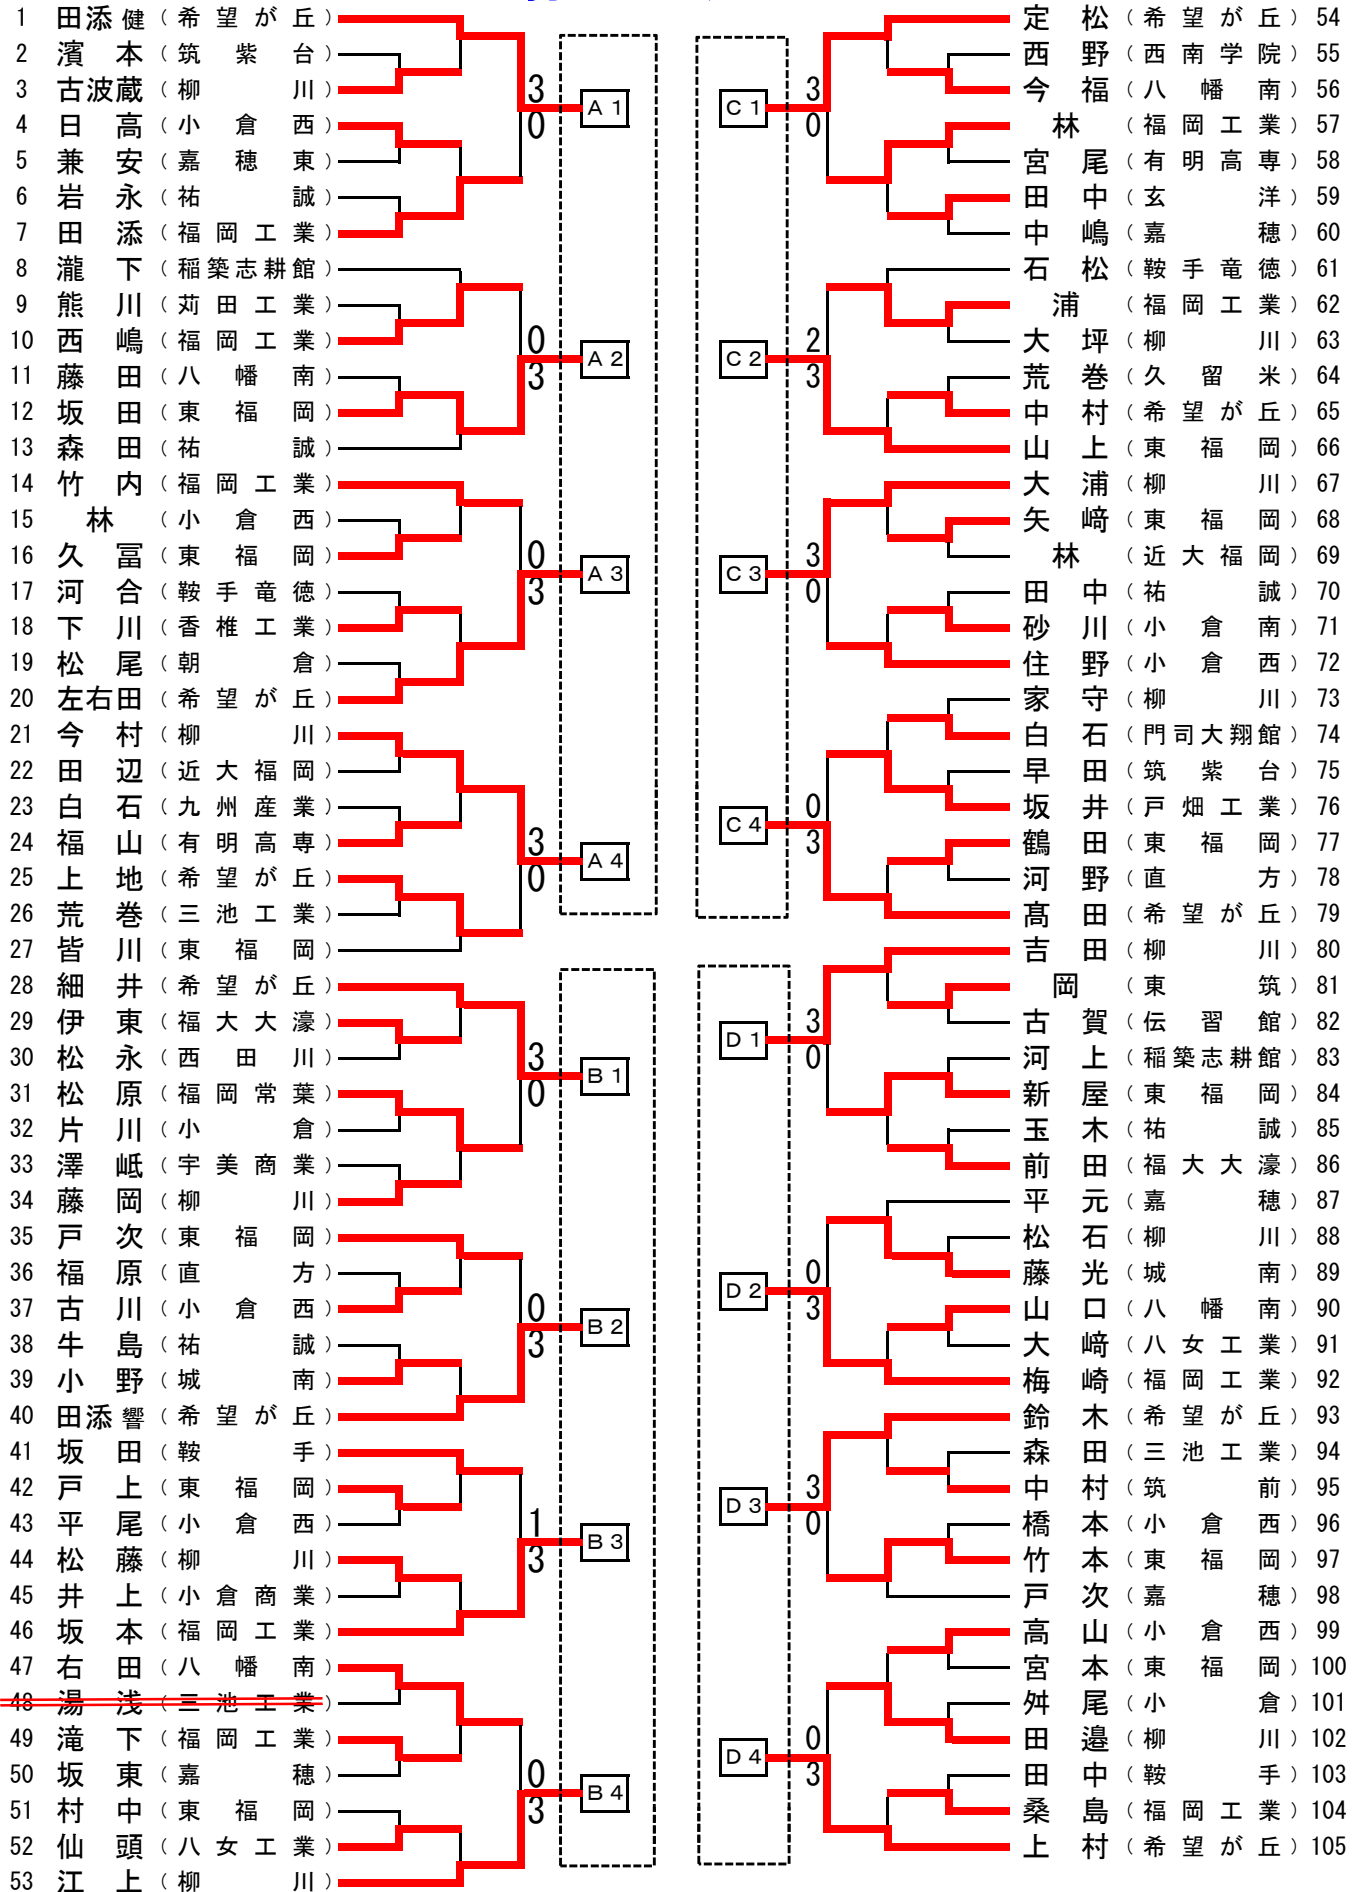

平成24年度 福岡県高等学校総合体育大会卓球競技 (兼 全国高等学校卓球選手権大会 県予選会)

平成24年6月2日(土)～3日(日)
於: 県立久留米体育館

女子学校対抗(No.2)

決勝リーグ(2)

北九州市立		1 - 3	誠修	
1	田中	5 - 11	田中	1
		2 - 11		
	(0)	8 - 11 (3)		
2	森永	6 - 11	木下	2
		7 - 11		
	(0)	9 - 11 (3)		
W	森永	12 - 10	木下	W
		19 - 17		
	(3)	9 - 11 (2)		
4	安富	14 - 16	内山	4
		11 - 4		
	(0)	2 - 11 (3)		
5	末広	10 - 12	内山	5
		7 - 11		
	(0)	2 - 11 (3)		

決勝リーグ(3)

希望が丘		3 - 0	誠修	
1	温	11 - 7	内山	1
		11 - 7		
	(3)	11 - 6 (0)		
2	前田	11 - 4	児島	2
		11 - 6		
	(3)	11 - 2 (0)		
W	前田	8 - 11	小野	W
		9 - 11		
	(3)	11 - 1 (2)		
4	弓取	11 - 7	木下	4
		11 - 6		
	(0)	2 - 11 (3)		
5	徳永	10 - 12	木下	5
		7 - 11		
	(0)	2 - 11 (3)		

決勝リーグ(3)

北九州市立		0 - 3	中村学園女子	
1	森永	9 - 11	宮本望	1
		7 - 11		
	(1)	11 - 9 (3)		
		9 - 11		
2	末広	6 - 11	鴨川	2
		1 - 11		
	(0)	5 - 11 (3)		
W	森永	11 - 6	鴨川	W
		4 - 11		
	(1)	9 - 11 (3)		
4	田中	14 - 16	伊豆	4
		11 - 4		
	(0)	2 - 11 (3)		
5	安富	10 - 12	伊豆	5
		7 - 11		
	(0)	2 - 11 (3)		

平成24年度 福岡県高等学校総合体育大会卓球競技大会 (兼 全国高等学校総合体育大会卓球競技 県予選会)

平成24年6月2日(土)~3日(日)
於：県立久留米体育館

男子シングルス