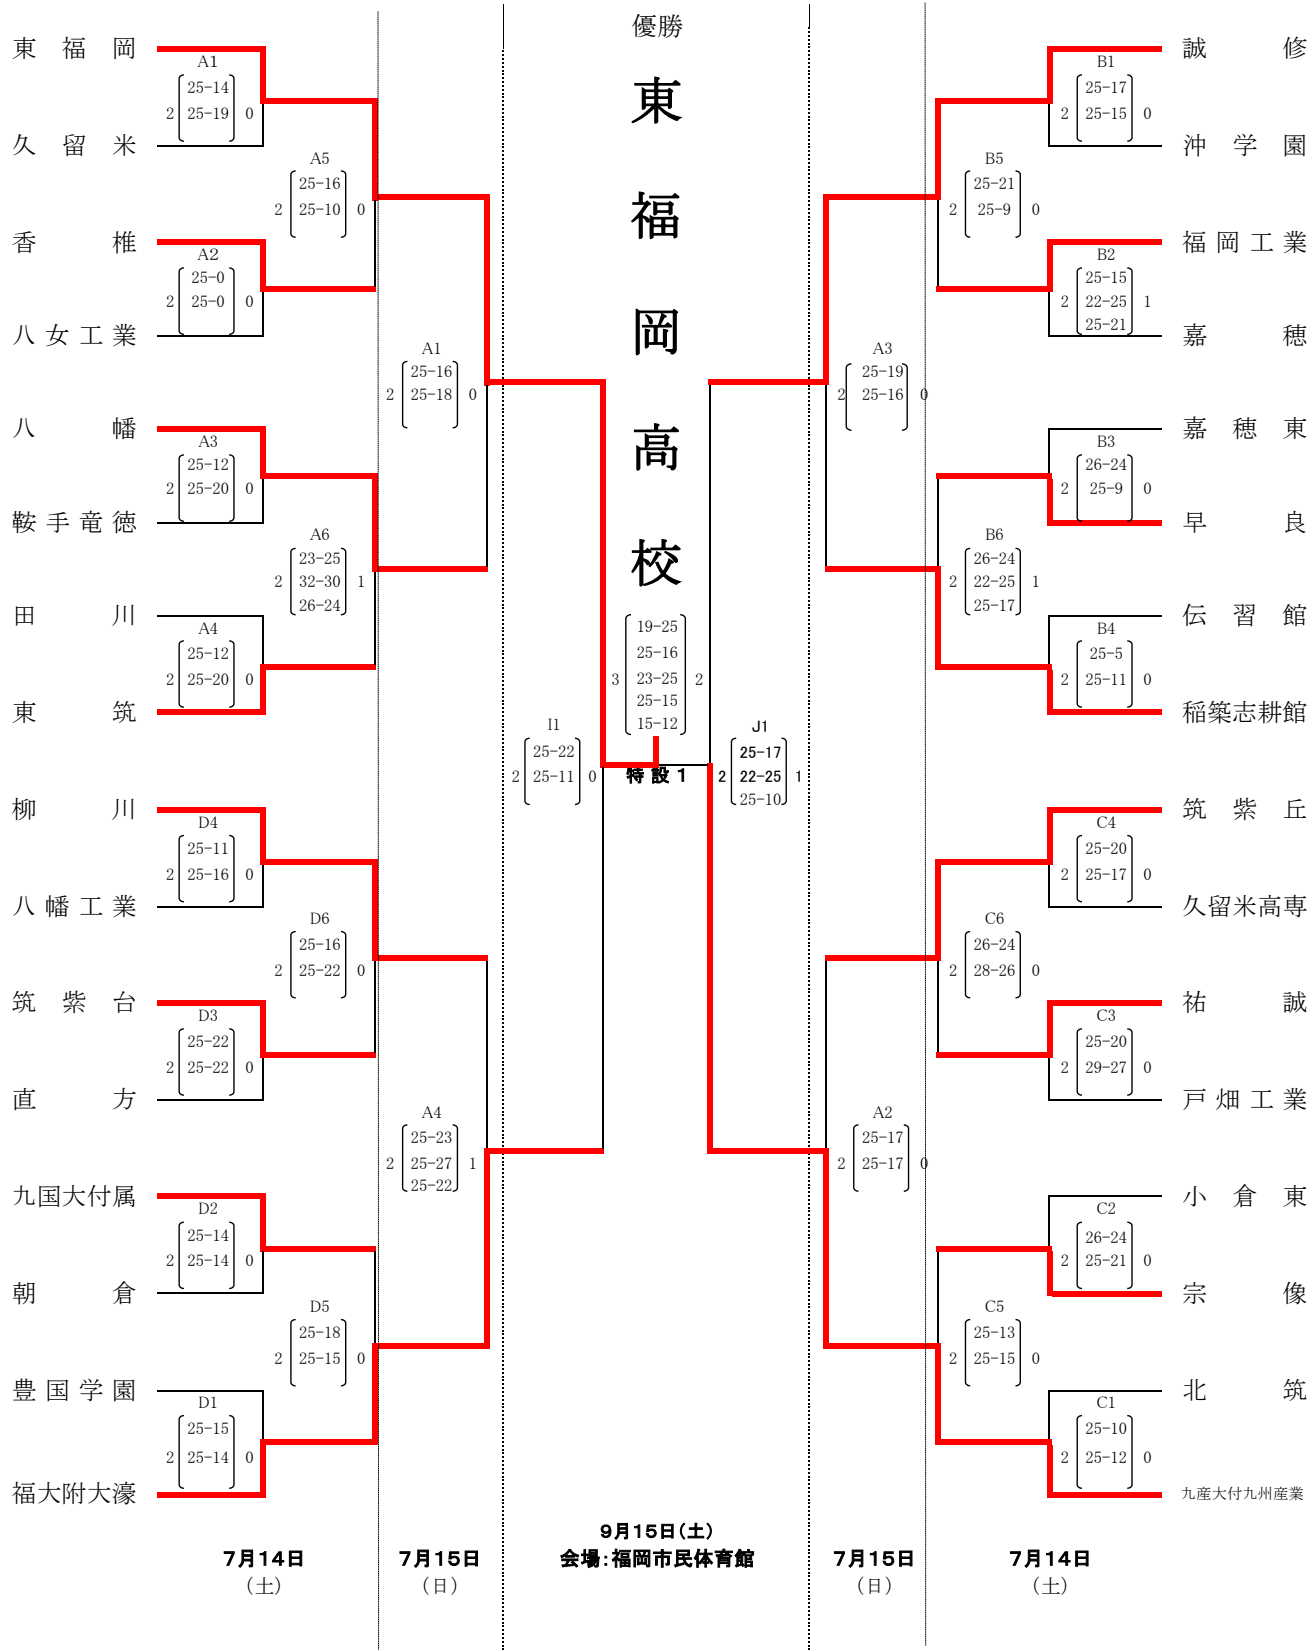

# 第65回全日本バレーボール高等学校選手権大会 福岡県大会

## 男子の部

開催期日:平成24年7月14日(土)・7月15日(日)・9月15日(土)

会場:福岡市民体育館(A・B・C・D) 日本経済大学(A) 福岡市民体育館(I・J)

## 女子の部

開催期日:平成24年7月14日(土)・7月15日(日)・9月15日(土)

会場:城南体育館(E・F)・福岡市南体育館(G・H) 日本経済大学(B) 福岡市民体育館