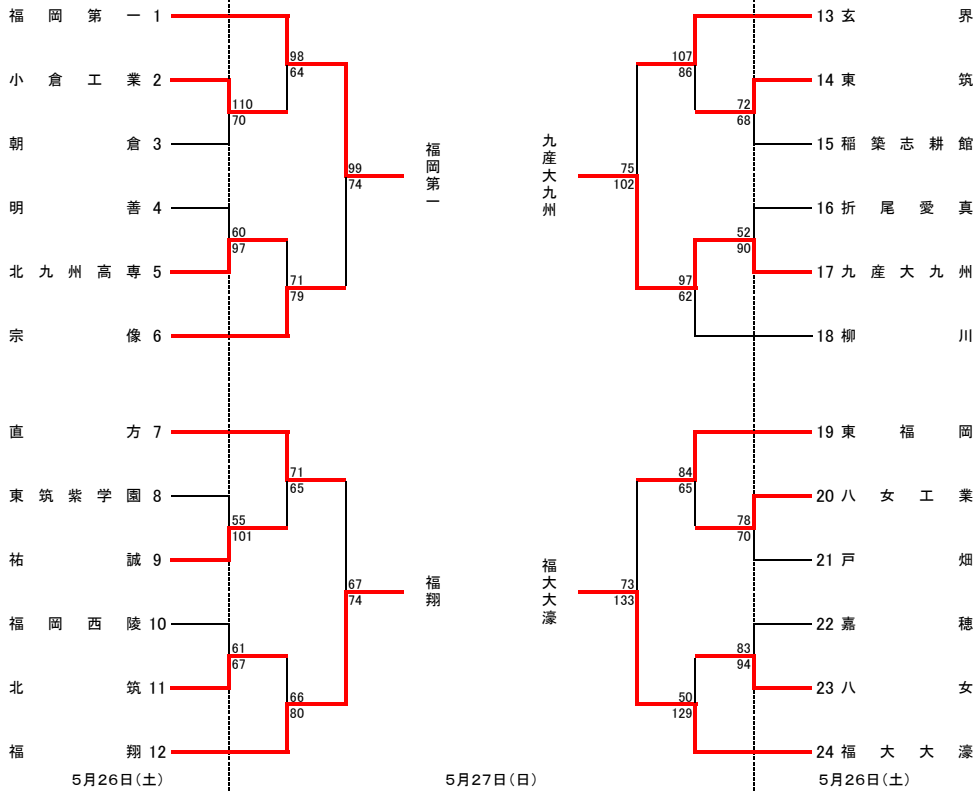

平成24年度福岡県高等学校総合体育大会バスケットボール選手権大会
兼第65回全国高等学校総合体育大会福岡県予選組合せ

男子の部

女子の部

男子決勝リーグ

	福岡第一	福翔	九産大九州	福大大濠	勝敗
福岡第一	-	○ 105-78	○ 93-78	○ 87-74	3勝
福翔	x 78-105	-	○ 86-72	x 67-96	1勝2敗
九産大九州	x 78-93	x 72-86	-	x 64-100	3敗
福大大濠	x 74-87	○ 96-67	○ 100-64	-	2勝1敗

男子結果

優	勝	
第 2 位		福岡第一
第 3 位		福大大濠
第 4 位		福翔
第 4 位		九産大九州

女子決勝リーグ

	中村学園女子	筑紫女学園	福大若葉	精華女子	勝敗
中村学園女子	-	○ 78-46	○ 89-64	x 38-55	2勝1敗
筑紫女学園	x 46-78	-	x 53-87	x 39-82	3敗
福大若葉	x 64-89	○ 87-53	-	x 44-55	1勝2敗
精華女子	○ 55-38	○ 82-39	○ 55-44	-	3勝

女子結果

優	勝	
第 2 位		精華女子
第 3 位		中村学園女子
第 4 位		福大若葉
第 4 位		筑紫女学園

平成24年度 福岡県高等学校バスケットボール大会 得点表 (男子)
(兼 全九州高等学校体育大会福岡県予選)

平成24年度 福岡県高等学校バスケットボール新人大大会 得点表 (女子)
(兼 全九州高等学校体育大会福岡県予選)

男子1回戦

小倉工業 110	1Q	29	-	12	1Q	朝倉
	2Q	29	-	20	2Q	
	3Q	18	-	23	3Q	
	4Q	34	-	19	4Q	
	延長	-	-	-	延長	
70						