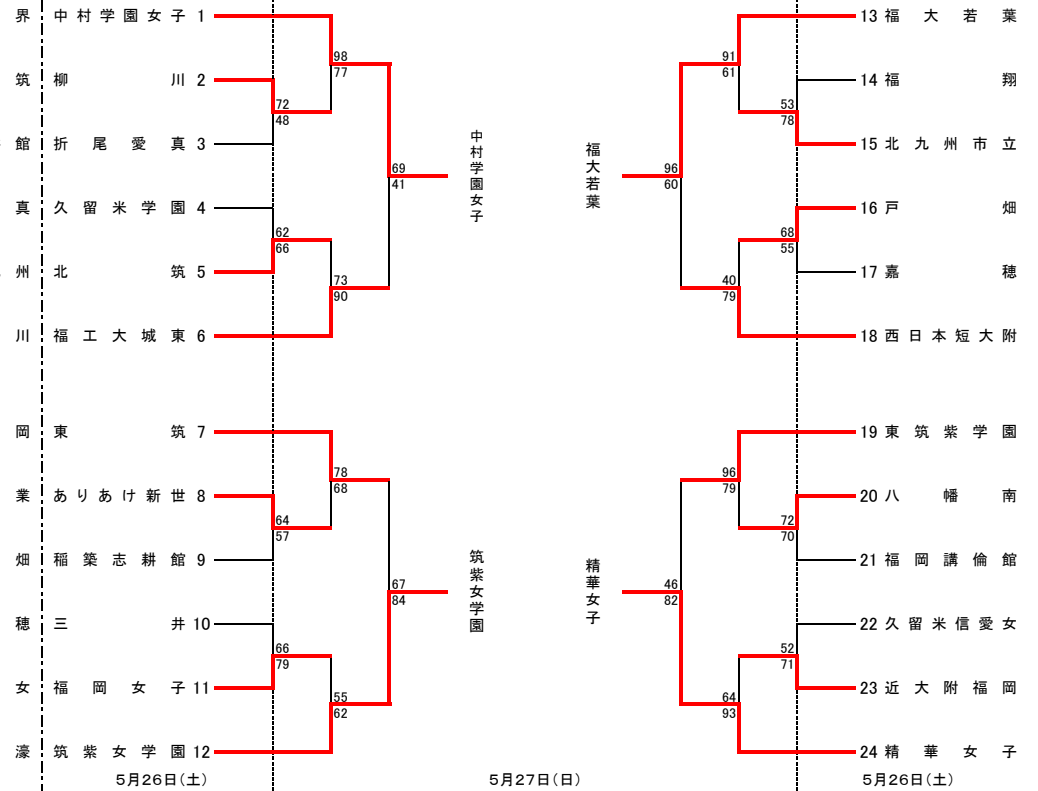

平成24年度福岡県高等学校総合体育大会バスケットボール選手権大会
兼第65回全国高等学校総合体育大会福岡県予選組合せ

男子の部

女子の部

男子決勝リーグ

	福岡第一	福翔	九産大九州	福大大濠	勝敗
福岡第一	-	○ 105-78	○ 93-78	○ 87-74	3勝
福翔	x 78-105	-	○ 86-72	x 67-96	1勝2敗
九産大九州	x 78-93	x 72-86	-	x 64-100	3敗
福大大濠	x 74-87	○ 96-67	○ 100-64	-	2勝1敗