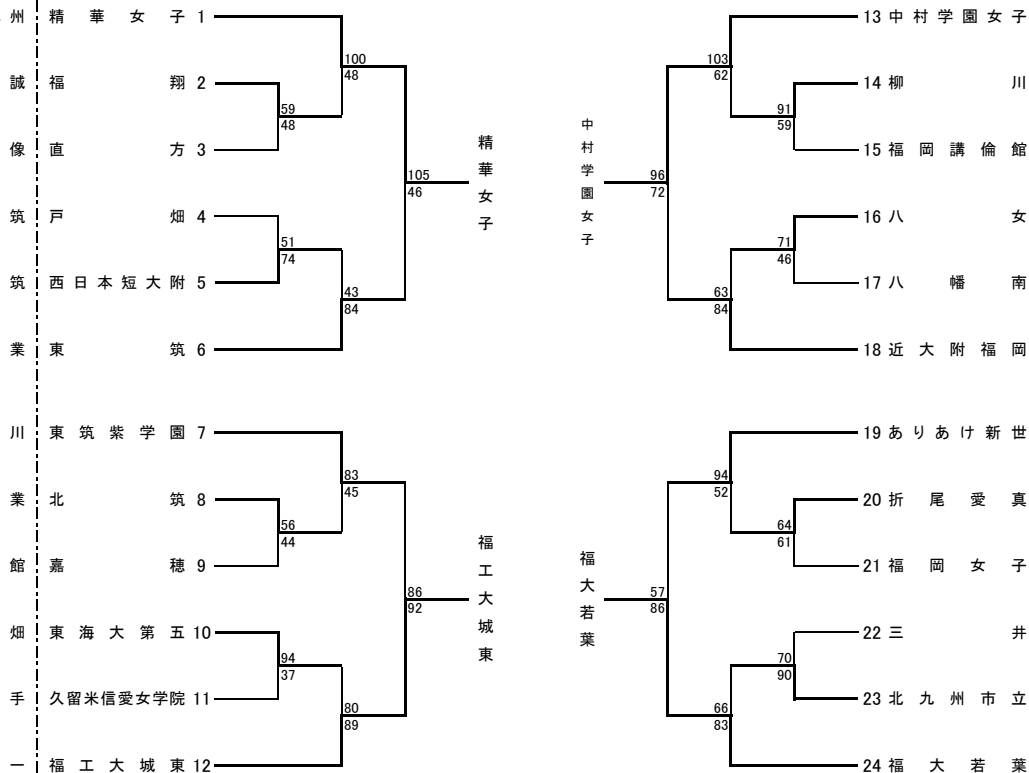

平成24年度福岡県高等学校バスケットボール新人大会
兼第43回全九州高等学校バスケットボール春季選手権大会福岡県予選組合せ

期日:平成25年1月12日(土)、13日(日)、19日(土)、20日(日) 会場:自由ヶ丘高校、九州国際大学、戸畑高校

男子の部

女子の部

男子決勝リーグ

	福大大濠	福翔	宗像	福岡第一	勝敗
福大大濠	-	○ 82-60	○ 130-78	○ 65-44	3勝0敗
福翔	×	-	×	×	0勝3敗
宗像	×	○ 83-76	-	×	1勝2敗
福岡第一	×	○ 82-57	○ 94-70	-	2勝1敗

女子決勝リーグ

	精華女子	福工大城東	中村学園女子	福大若葉	勝敗
精華女子	-	○ 77-61	○ 81-68	○ 84-70	3勝0敗
福工大城東	×	-	×	×	0勝3敗
中村学園女子	×	○ 81-46	-	×	1勝2敗
福大若葉	×	○ 86-71	○ 78-72	-	2勝1敗

男子結果

優勝	福岡大学附属大濠高等学校
第二位	福岡第一高等学校
第三位	宗像高等学校
第四位	福翔高等学校

女子結果