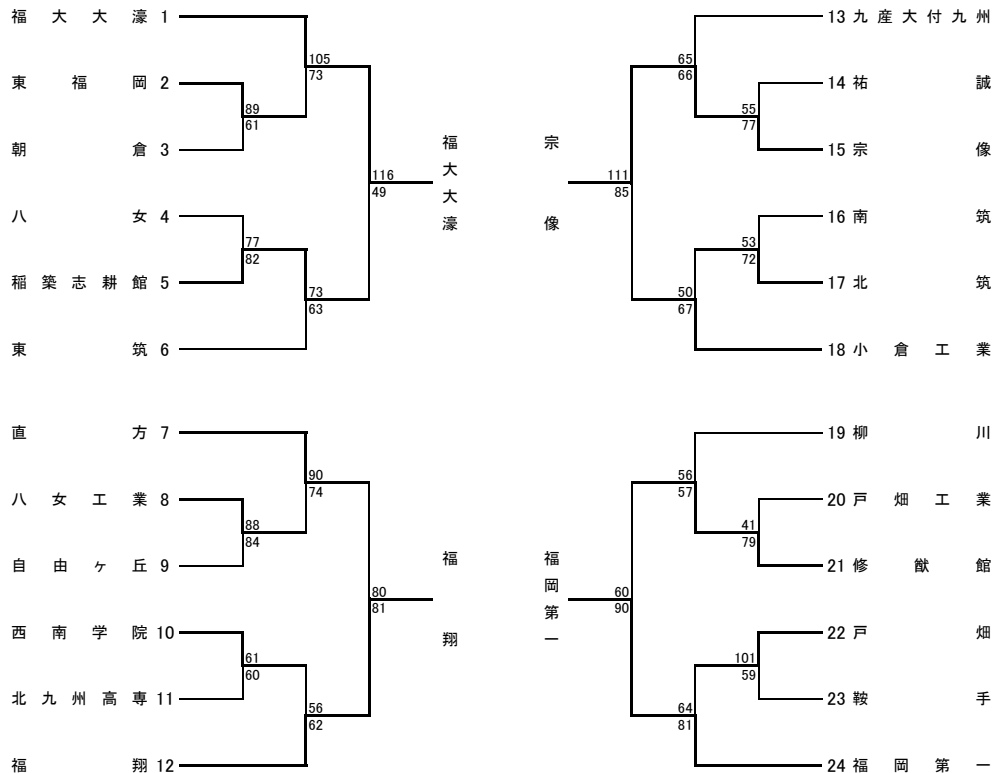

平成24年度福岡県高等学校バスケットボール新人大会
兼第43回全九州高等学校バスケットボール春季選手権大会福岡県予選組合せ

期日:平成25年1月12日(土)、13日(日)、19日(土)、20日(日) 会場:自由ヶ丘高校、九州国際大学、戸畑高校

男子の部

女子の部

男子決勝リーグ

	福大大濠	福翔	宗像	福岡第一	勝敗
福大大濠	-	○ 82-60	○ 130-78	○ 65-44	3勝0敗
福翔	×	-	×	×	0勝3敗
宗像	×	○ 83-76	-	×	1勝2敗
福岡第一	×	○ 82-57	○ 94-70	-	2勝1敗

女子決勝リーグ

	精華女子	福工大城東	中村学園女子	福大若葉	勝敗
精華女子	-	○ 77-61	○ 81-68	○ 84-70	3勝0敗
福工大城東	×	-	×	×	0勝3敗
中村学園女子	×	○ 81-46	-	×	1勝2敗
福大若葉	×	○ 86-71	○ 78-72	-	2勝1敗

男子結果

優勝	福岡大学附属大濠高等学校
第二位	福岡第一高等学校
第三位	宗像高等学校
第四位	福翔高等学校

女子結果