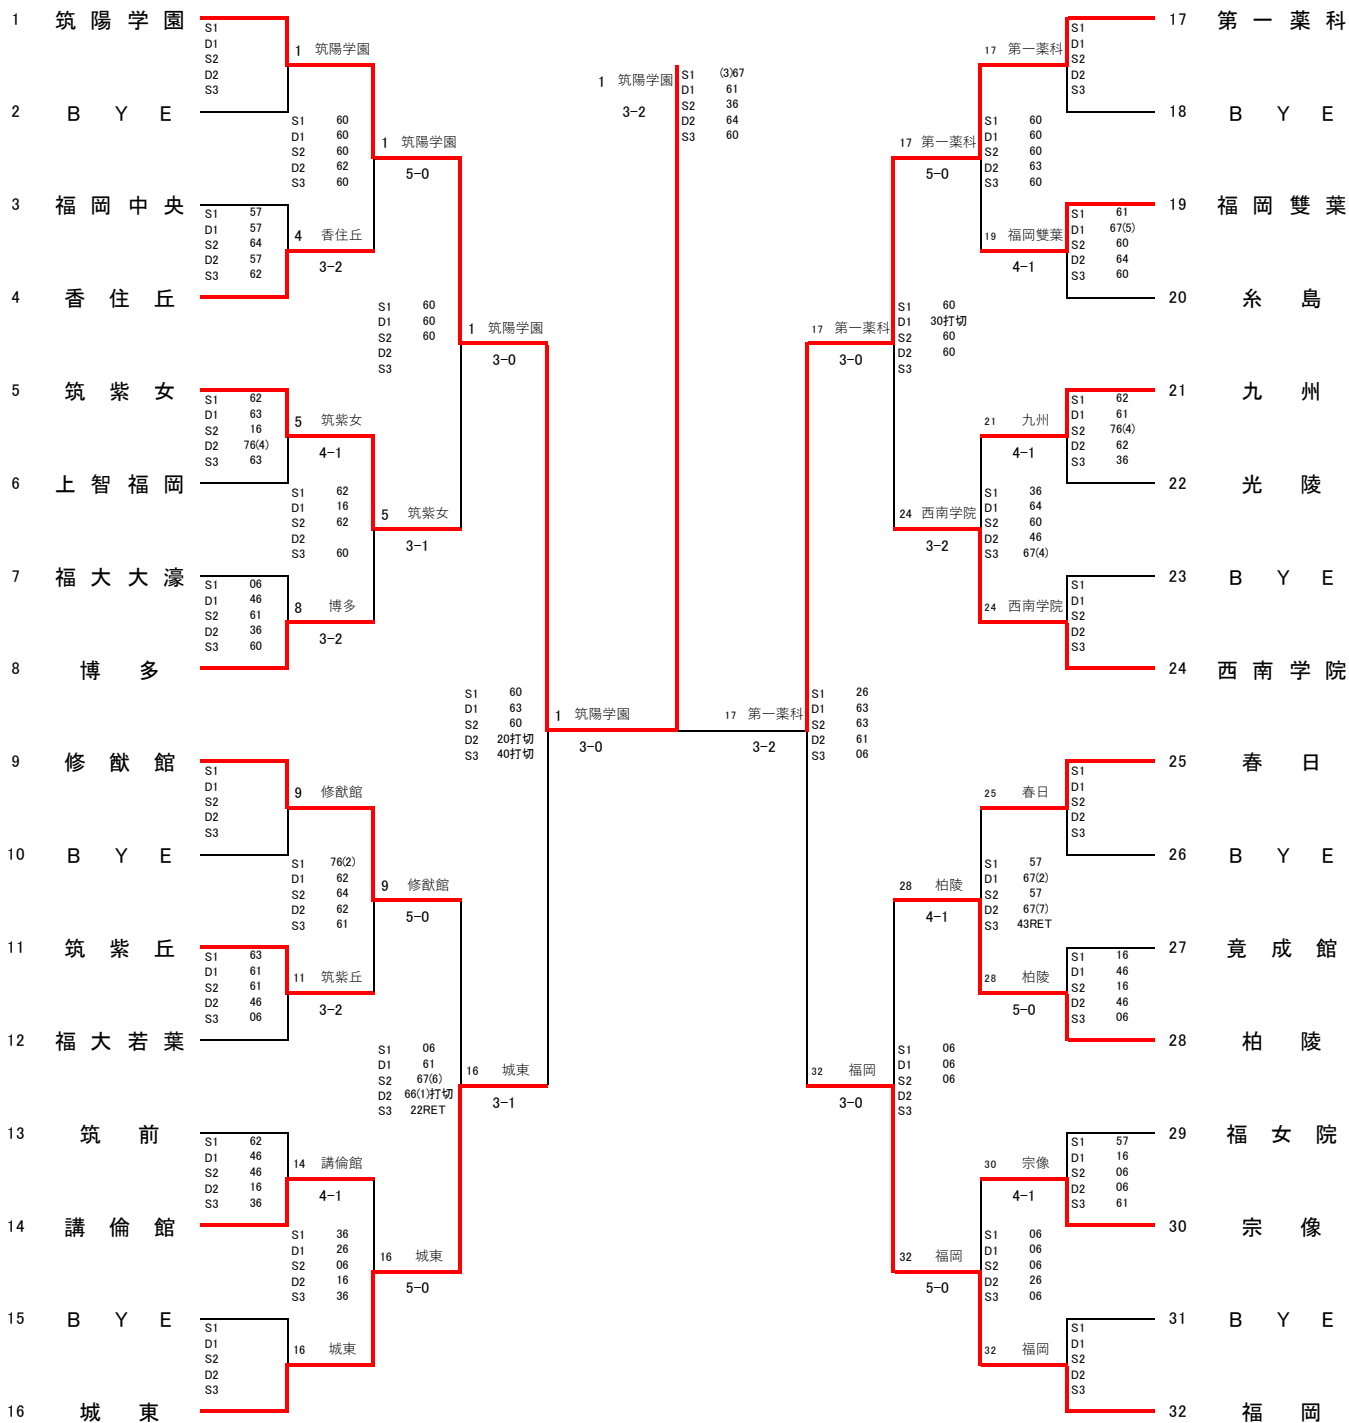

# 令和5年度 福岡県高等学校テニス新人大会 中部ブロック予選会 女子団体

令和5年9月23日・24日  
春日公園テニスコート

## 順位決定戦(5-6位)

## 順位決定戦(3-4位)