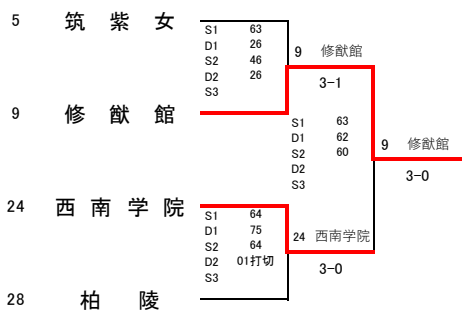

# 令和5年度 福岡県高等学校テニス新人大会 中部ブロック予選会 女子団体

令和5年9月23日・24日  
春日公園テニスコート

## 順位決定戦(5-6位)

## 順位決定戦(3-4位)