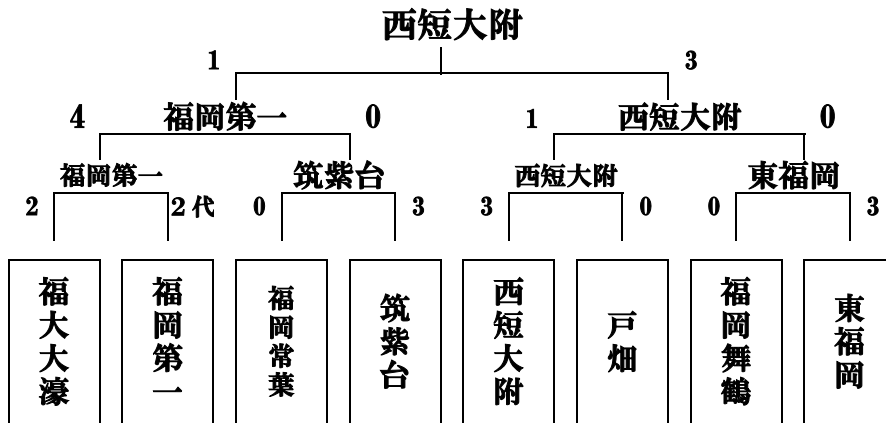

男子団体決勝トーナメント

決勝スコア

	先鋒	次鋒	中堅	副将	大将	代表戦
福岡第一	魚住	杉本	重富	横尾	徳永	1
打突部位		メ		引き分け		1
西短大附	吉田	中島	松門	武末	寺崎	3
	メ		メ	コ	コ	4