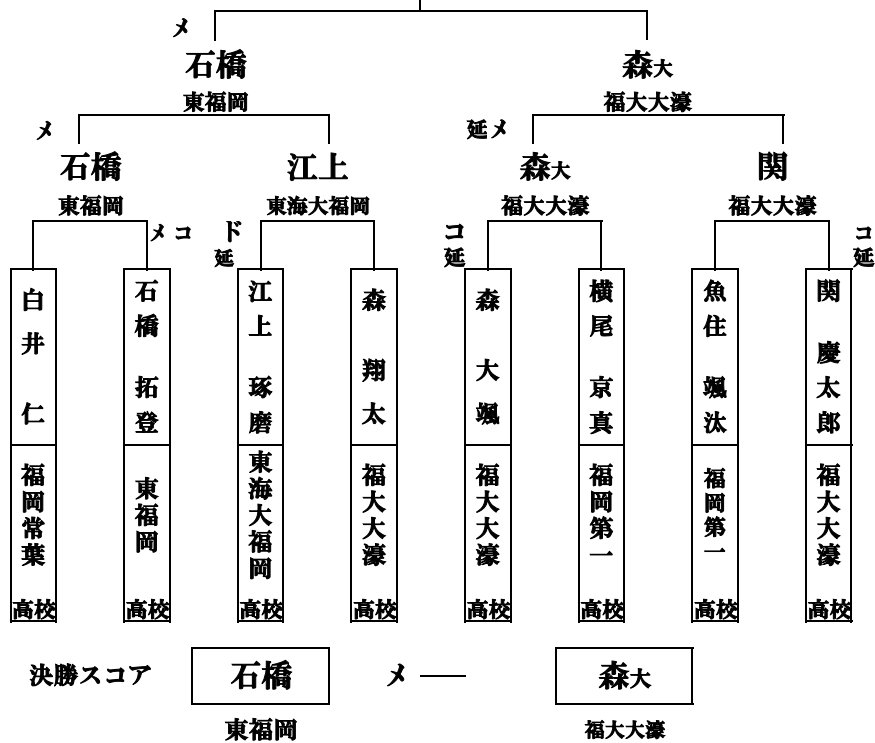

# 男子団体決勝トーナメント

決勝スコア

	先鋒	次鋒	中堅	副将	大将	代表戦
福岡第一	魚住	杉本	重富	横尾	徳永	1
打突部位		メ		引き分け		1
西短大附	吉田	中島	松門	武末	寺崎	3
	メ		メ	コ	コ	4

# 女子団体決勝トーナメント

決勝スコア

	先鋒	次鋒	中堅	副将	大将	代表戦
福翔	花田	重松	高木	吉良	菊池	1
打突部位	引き分け	引き分け	メ		引下	2
中村学園女子	小野	川田	福岡	萩原	橋本	1
	メ		メ	反	コ	3

# 男子個人トーナメント

石橋 (東福岡)