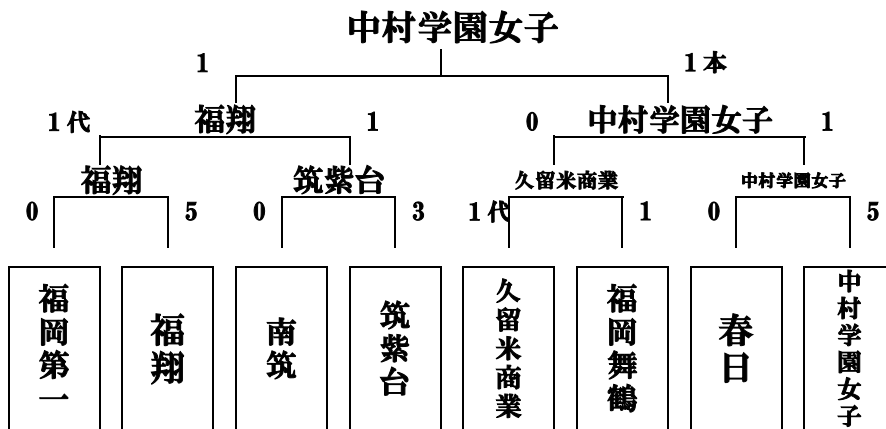

女子団体決勝トーナメント

決勝スコア

	先鋒	次鋒	中堅	副将	大将	代表戦
福翔	花田	重松	高木	吉良	菊池	1
打突部位	引き分け	引き分け	メ		引下	2
中村学園女子	小野	川田	福岡	萩原	橋本	1
	メ		メ	反	コ	3