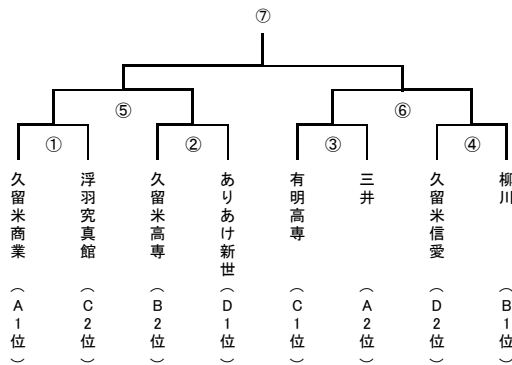

令和5年度 福岡南部ブロック高校サッカー選手権大会リーグ一覧表

1部Aパート	三 瀨	八 女 工 業	明 善	八 女 学 院	朝 倉	得点	失点	差	勝	分	敗	点	順
三 瀨		△ 1 - 1	○ 1 - 0	○ 4 - 2	○ 2 - 0	8	3	5	3	1	0	10	2
八 女 工 業	△ 1 - 1		○ 2 - 0	○ 3 - 0	○ 5 - 1	11	2	9	3	1	0	10	1
明 善	● 0 - 1	● 0 - 2		△ 1 - 1	△ 1 - 1	2	5	-3	0	2	2	2	4
八 女 学 院	● 2 - 4	● 0 - 3	△ 1 - 1		○ 3 - 1	6	9	-3	1	1	2	4	3
朝 倉	● 0 - 2	● 1 - 5	△ 1 - 1	● 1 - 3		3	11	-8	0	1	3	1	5

1部Bパート	八 女	久 留 米	伝 習 館	三 池	小 郡	得点	失点	差	勝	分	敗	点	順
八 女		△ 1 - 1	○ 4 - 0	○ 5 - 0	△ 0 - 0	10	1	9	2	2	0	8	2
久 留 米	△ 1 - 1		○ 2 - 0	○ 3 - 0	● 0 - 1	6	2	4	2	1	1	7	3
伝 習 館	● 0 - 4	● 0 - 2		○ 2 - 0	● 1 - 4	3	10	-7	1	0	3	3	4
三 池	● 0 - 5	● 0 - 3	● 0 - 2		● 0 - 4	0	14	-14	0	0	4	0	5
小 郡	△ 0 - 0	○ 1 - 0	○ 4 - 1	○ 4 - 0		9	1	8	3	1	0	10	1

2部Aパート	三 池 工 業	久 留 米 大 附 設	久 留 米 筑 水	西 日 本 短 期 大 附 属	南 筑	得点	失点	差	勝	分	敗	点	順
三 池 工 業		○ 3 - 0	● 0 - 2	● 1 - 3	○ 4 - 1	8	6	2	2	0	2	6	3
久 留 米 大 附 設	● 0 - 3		● 0 - 2	● 0 - 2	○ 2 - 1	2	8	-6	1	0	3	3	4
久 留 米 筑 水	○ 2 - 0	○ 2 - 0		● 2 - 6	○ 3 - 1	9	7	2	3	0	1	9	2
西 日 本 短 期 大 附 属	○ 3 - 1	○ 2 - 0	○ 6 - 2		○ 3 - 0	14	3	11	4	0	0	12	1
南 筑	● 1 - 4	● 1 - 2	● 1 - 3	● 0 - 3		3	12	-9	0	0	4	0	5

2部Bパート	福 島	祐 誠	大 牟 田	山 門	朝 倉 東	得点	失点	差	勝	分	敗	点	順
福 島		● 0 - 3	△ 2 - 2	△ 0 - 0	○ 4 - 1	6	6	0	1	2	1	5	3
祐 誠	○ 3 - 0		○ 1 - 0	● 1 - 3	○ 5 - 0	10	3	7	3	0	1	9	1
大 牟 田	△ 2 - 2	● 0 - 1		● 0 - 1	○ 4 - 1	6	5	1	1	1	2	4	4
山 門	△ 0 - 0	○ 3 - 1	○ 1 - 0		● 2 - 3	6	4	2	2	1	1	7	2
朝 倉 東	● 1 - 4	● 0 - 5	● 1 - 4	○ 3 - 2		5	15	-10	1	0	3	3	5

3部 1stリーグ

Aパート	久留米商業	5 - 0	三井
Bパート	柳川	1 - 1	久留米高専
	PK	4 - 3	
Cパート	有明高専	5 - 0	浮羽究真館
Dパート	ありあけ新世	5 - 4	久留米信愛

3部 上位トーナメント

①	久留米商業	11 - 0	浮羽究真館
②	久留米高専	6 - 1	ありあけ新世
③	有明高専	4 - 1	三井
④	久留米信愛	0 - 7	柳川
⑤	久留米商業	2 - 3	久留米高専
⑥	有明高専	0 - 3	柳川
⑦	久留米高専	0 - 0	柳川
	PK	4 - 3