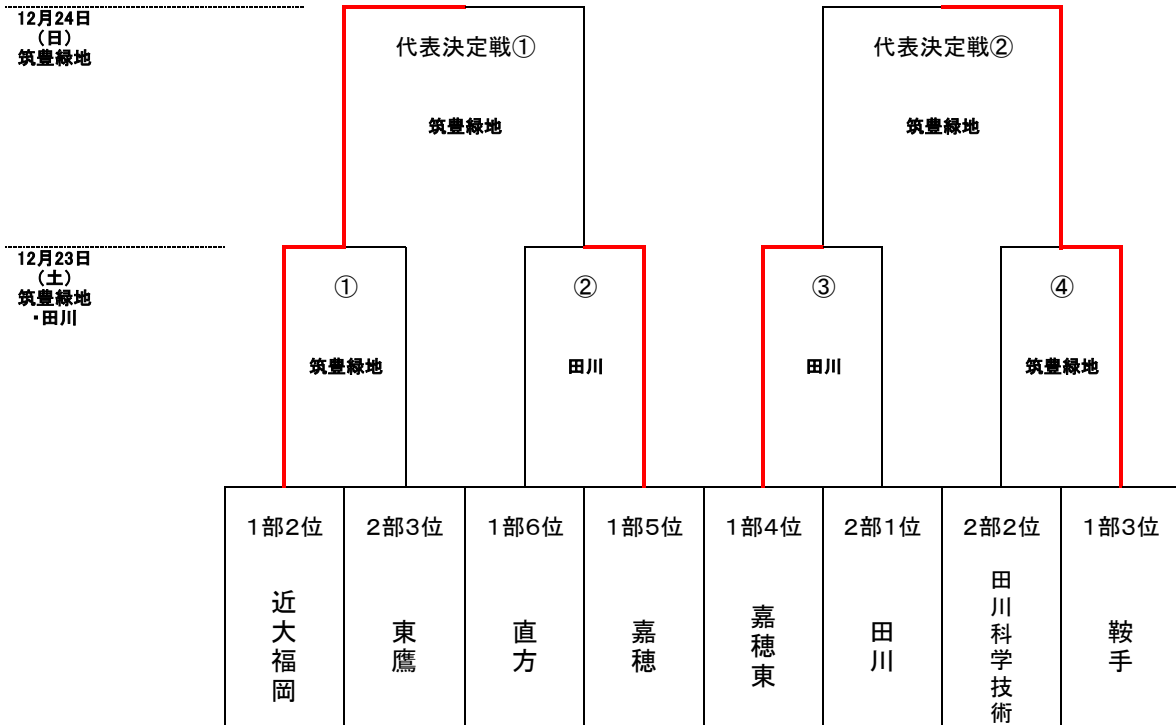

令和5年度 福岡県高等学校サッカー新人大会筑豊ブロック予選 組み合わせ

代表決定トーナメント(12月23日、24日)

代表決定トーナメント

月日	会場	時間	対戦校	備考
12月23日 (土)	筑豊緑地	10:00	近大福岡 14 7-0 0 東鷹	代表決定トーナメント①
		13:00	田川 0 0-4 7 鞍手 科学技術 0-3	代表決定トーナメント④
	田川	10:00	直方 0 0-0 1 嘉穂 0-1	代表決定トーナメント②
		13:00	嘉穂東 3 1-0 0 田川 2-0	代表決定トーナメント③
12月24日 (日)	筑豊緑地	10:00	近大福岡 2 1-0 0 嘉穂 1-0	代表決定戦①
		13:00	嘉穂東 0 0-0 1 鞍手 0-1 0-0	代表決定戦②

結果

1位 福智
2位 近大福岡
3位 鞍手
以上、3校が県大会に出場となります