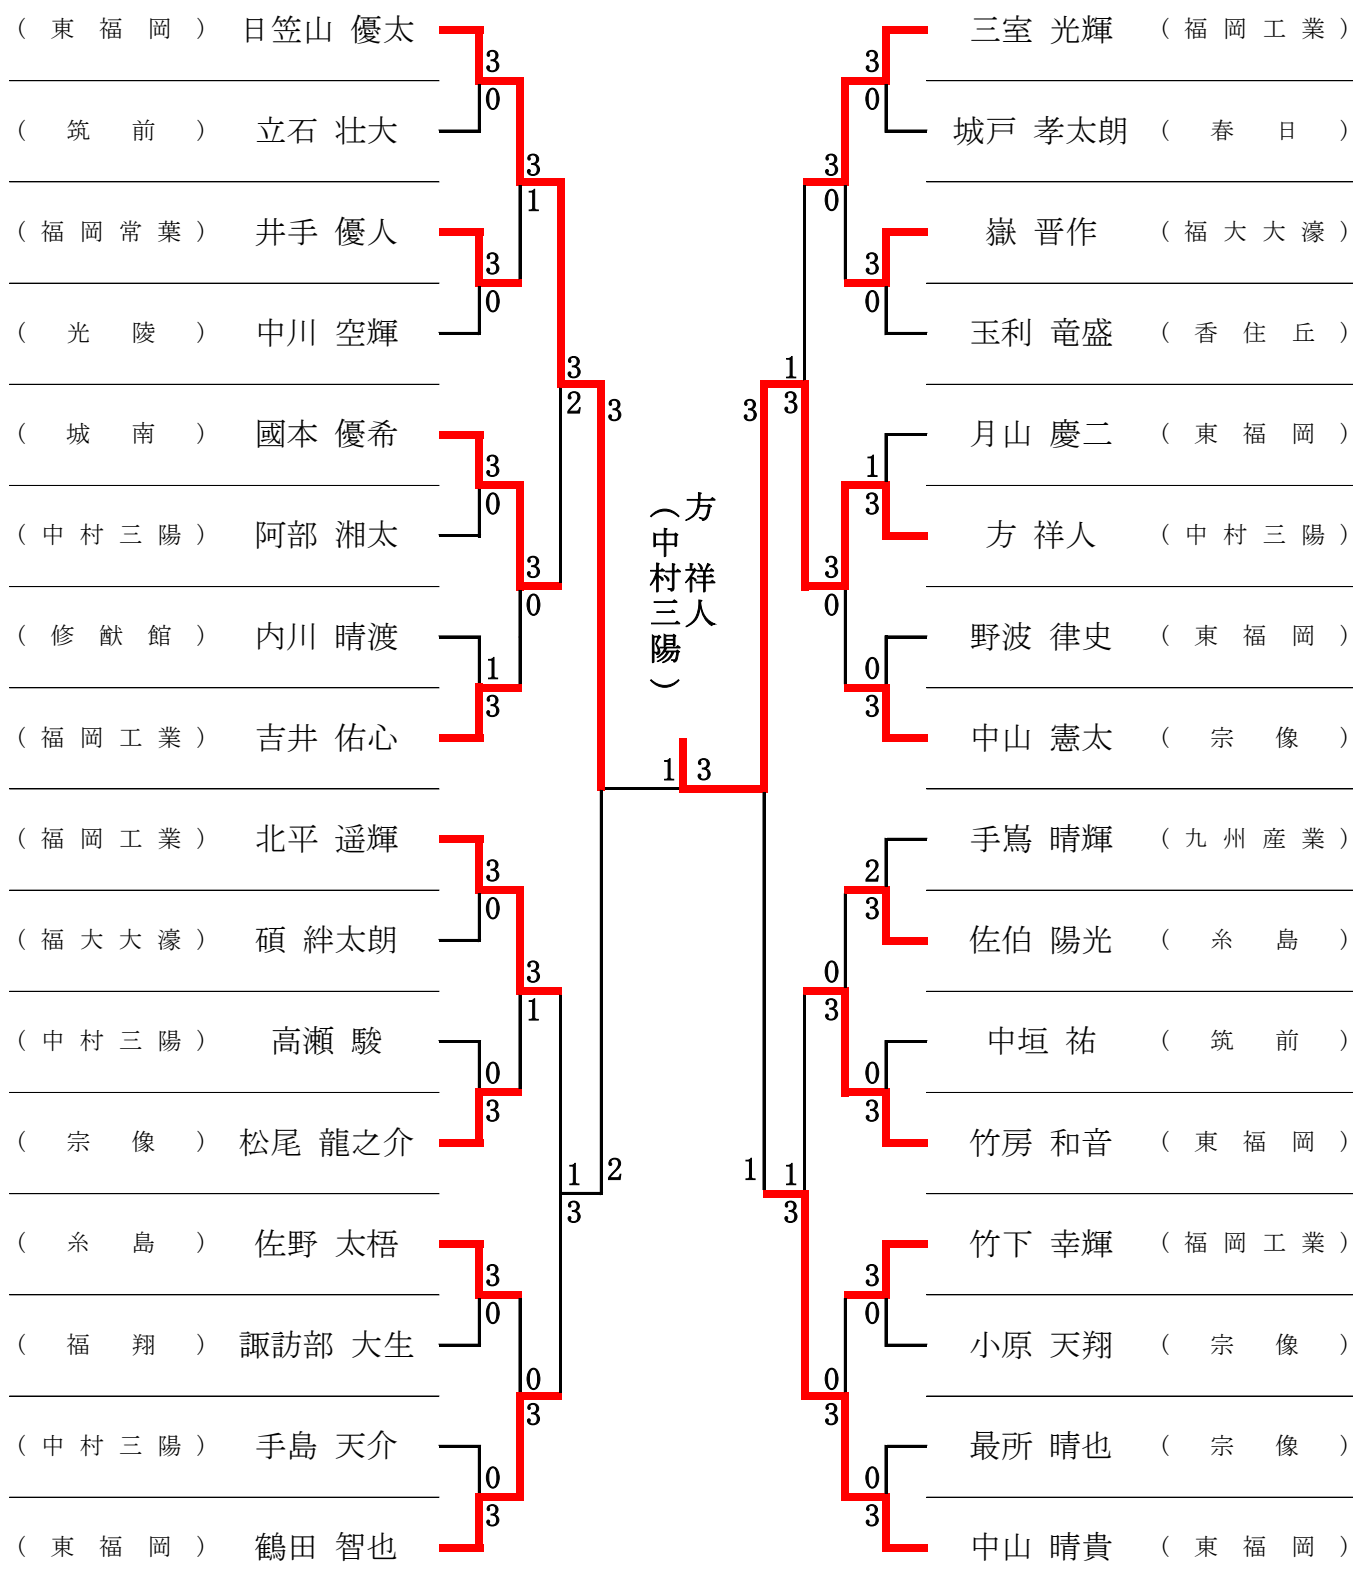

令和5年度 福岡県高等学校総合体育大会卓球選手権大会  
福岡中部ブロック予選会

期日：2023年5月3日(水)～5月4日(木)

会場：福岡市民体育館

男子シングルス ベスト32 (450名参加)

令和5年度 福岡県高等学校総合体育大会卓球選手権大会  
福岡中部ブロック予選会

期日：2023年5月3日(水)～5月4日(木)  
会場：福岡市民体育館

男子シングルス

準々決勝 (1)	日笠山 優太 ( 東 福 岡 )	(3) 11 - 1 14 - 16 11 - 9 (2) 6 - 11 11 - 6	國本 優希 ( 城 南 )
準々決勝 (2)	北平 遥輝 ( 福 岡 工 業 )	(1) 8 - 11 11 - 8 (3) 6 - 11 2 - 11	鶴田 智也 ( 東 福 岡 )
準々決勝 (3)	三室 光輝 ( 福 岡 工 業 )	(1) 11 - 9 10 - 12 (3) 9 - 11 9 - 11	方 祥人 ( 中 村 三 陽 )
準々決勝 (4)	竹房 和音 ( 東 福 岡 )	(1) 6 - 11 8 - 11 (3) 14 - 12 6 - 11	中山 晴貴 ( 東 福 岡 )

準決勝 (1)	日笠山 優太 ( 東 福 岡 )	(3) 10 - 12 12 - 10 (2) 5 - 11 11 - 7 14 - 12	鶴田 智也 ( 東 福 岡 )
準決勝 (2)	方 祥人 ( 中 村 三 陽 )	(3) 11 - 8 11 - 5 (1) 9 - 11 11 - 5	中山 晴貴 ( 東 福 岡 )

3位 決定戦	鶴田 智也 ( 東 福 岡 )	(2) 11 - 4 7 - 11 (3) 5 - 11 11 - 8 6 - 11	中山 晴貴 ( 東 福 岡 )
決勝	日笠山 優太 ( 東 福 岡 )	(0) 9 - 11 9 - 11 (3) 8 - 11	方 祥人 ( 中 村 三 陽 )

# 令和5年度 福岡県高等学校総合体育大会卓球選手権大会 福岡中部ブロック予選会

期日：2023年5月3日(水)～5月4日(木)

会場：福岡市民体育館

## 女子シングルス ベスト32 (270名参加)

令和5年度 福岡県高等学校総合体育大会卓球選手権大会  
福岡中部ブロック予選会

期日：2023年5月3日(水)～5月4日(木)

会場：福岡市民体育館

女子シングルス

準々決勝 (1)	中村 実結 (中村学園女)	(3) 11 - 8 11 - 4 (0) 11 - 4	花野 美琴 (中村学園女)
準々決勝 (2)	大塚 結香 (中村学園女)	(3) 12 - 10 11 - 4 (0) 11 - 5	松尾 乙葉 (中村学園女)
準々決勝 (3)	前山 茜 (中村学園女)	(1) 16 - 14 12 - 14 (3) 4 - 11 3 - 11	古賀 愛梨 (中村学園女)
準々決勝 (4)	大野 真帆美 (中村学園女)	(1) 6 - 11 9 - 11 (3) 11 - 6 9 - 11	松尾 歩奈 (中村学園女)