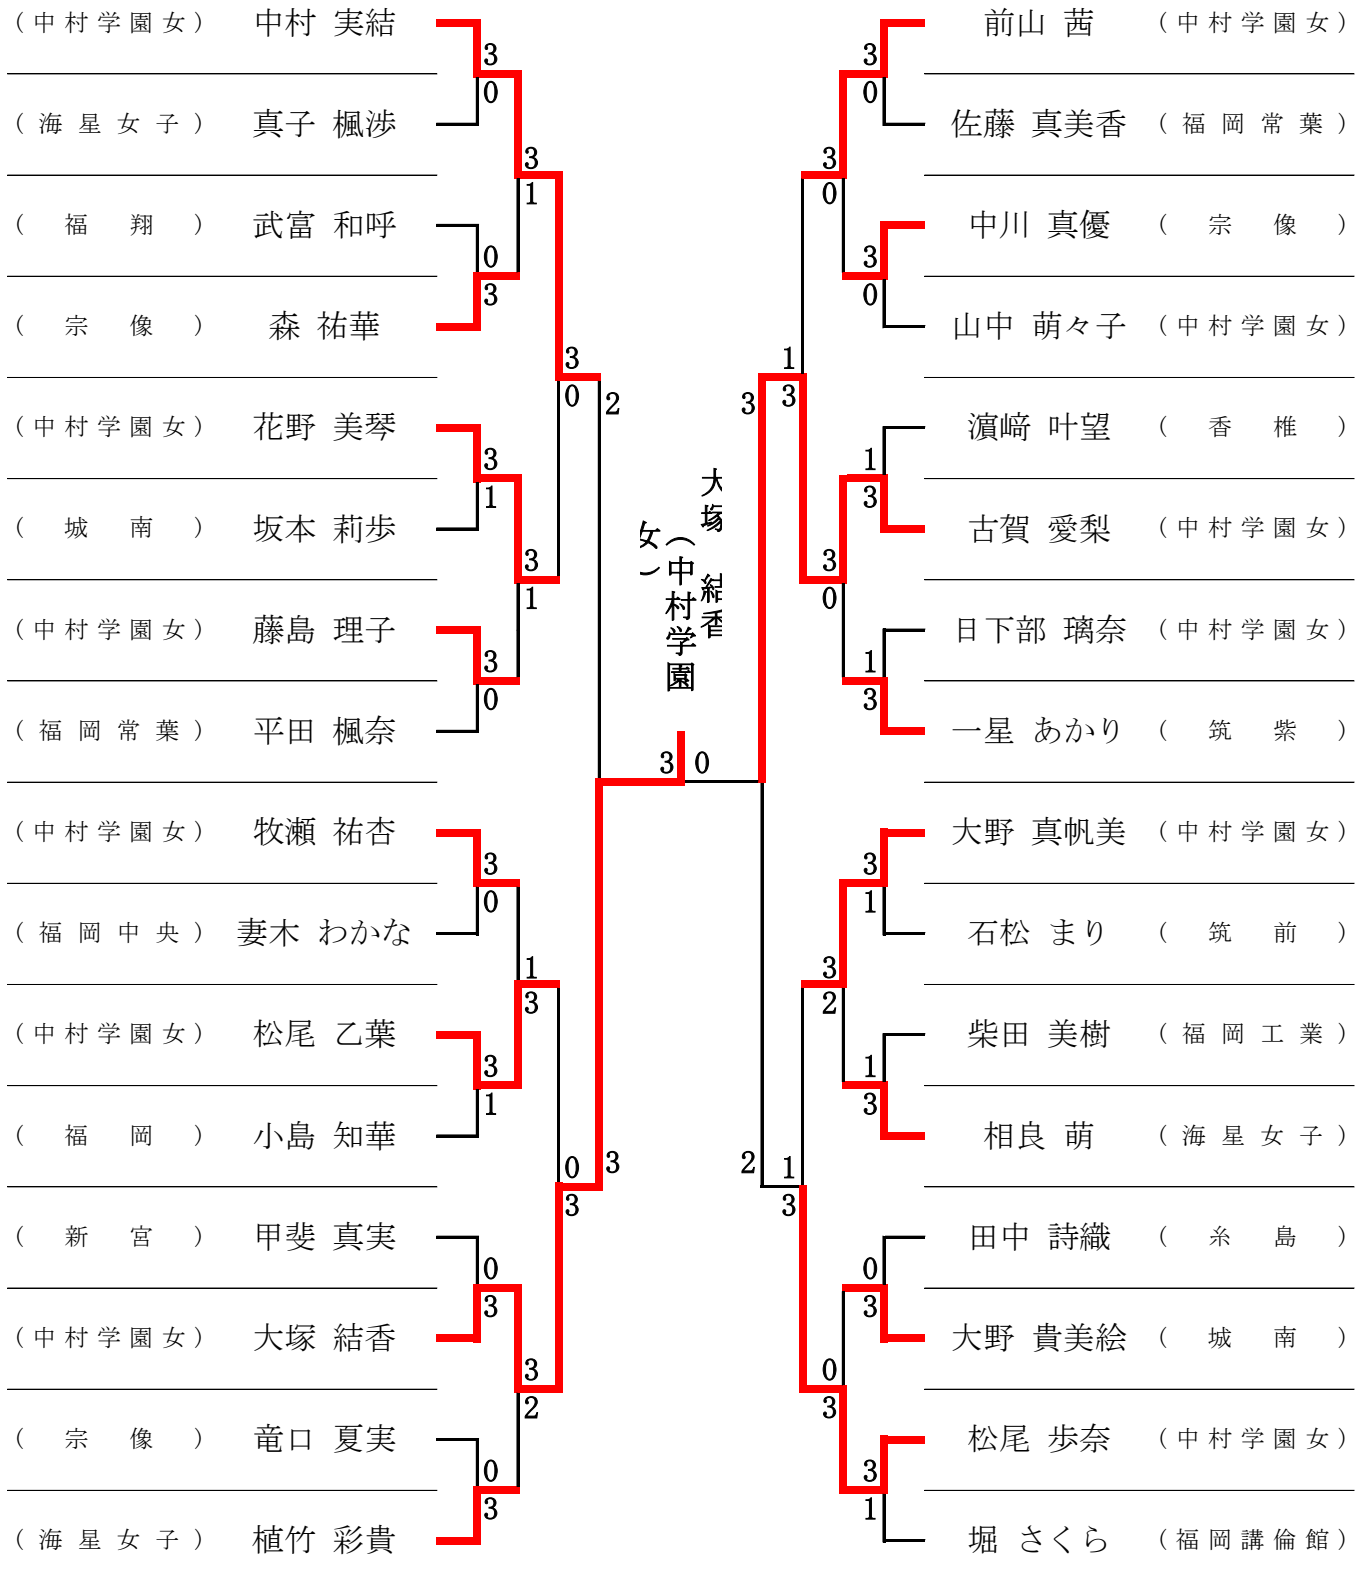

令和5年度 福岡県高等学校総合体育大会卓球選手権大会  
福岡中部ブロック予選会

期日：2023年5月3日(水)～5月4日(木)

会場：福岡市民体育館

男子シングルス ベスト32 (450名参加)

令和5年度 福岡県高等学校総合体育大会卓球選手権大会  
福岡中部ブロック予選会

期日：2023年5月3日(水)～5月4日(木)  
会場：福岡市民体育館

男子シングルス

準々決勝 (1)	日笠山 優太 ( 東 福 岡 )	(3) 11 - 1 14 - 16 11 - 9 (2) 6 - 11 11 - 6	國本 優希 ( 城 南 )
準々決勝 (2)	北平 遥輝 ( 福 岡 工 業 )	(1) 8 - 11 11 - 8 (3) 6 - 11 2 - 11	鶴田 智也 ( 東 福 岡 )
準々決勝 (3)	三室 光輝 ( 福 岡 工 業 )	(1) 11 - 9 10 - 12 (3) 9 - 11 9 - 11	方 祥人 ( 中 村 三 陽 )
準々決勝 (4)	竹房 和音 ( 東 福 岡 )	(1) 6 - 11 8 - 11 (3) 14 - 12 6 - 11	中山 晴貴 ( 東 福 岡 )

準決勝 (1)	日笠山 優太 ( 東 福 岡 )	(3) 10 - 12 12 - 10 (2) 5 - 11 11 - 7 14 - 12	鶴田 智也 ( 東 福 岡 )
準決勝 (2)	方 祥人 ( 中 村 三 陽 )	(3) 11 - 8 11 - 5 (1) 9 - 11 11 - 5	中山 晴貴 ( 東 福 岡 )

3位 決定戦	鶴田 智也 ( 東 福 岡 )	(2) 11 - 4 7 - 11 (3) 5 - 11 11 - 8 6 - 11	中山 晴貴 ( 東 福 岡 )
決勝	日笠山 優太 ( 東 福 岡 )	(0) 9 - 11 9 - 11 (3) 8 - 11	方 祥人 ( 中 村 三 陽 )

# 令和5年度 福岡県高等学校総合体育大会卓球選手権大会 福岡中部ブロック予選会

期日：2023年5月3日(水)～5月4日(木)

会場：福岡市民体育館

## 女子シングルス ベスト32 (270名参加)

令和5年度 福岡県高等学校総合体育大会卓球選手権大会  
福岡中部ブロック予選会

期日：2023年5月3日(水)～5月4日(木)

会場：福岡市民体育館

女子シングルス

準々決勝 (1)	中村 実結 (中村学園女)	(3) 11 - 8 11 - 4 (0) 11 - 4	花野 美琴 (中村学園女)
準々決勝 (2)	大塚 結香 (中村学園女)	(3) 12 - 10 11 - 4 (0) 11 - 5	松尾 乙葉 (中村学園女)
準々決勝 (3)	前山 茜 (中村学園女)	(1) 16 - 14 12 - 14 (3) 4 - 11 3 - 11	古賀 愛梨 (中村学園女)
準々決勝 (4)	大野 真帆美 (中村学園女)	(1) 6 - 11 9 - 11 (3) 11 - 6 9 - 11	松尾 歩奈 (中村学園女)