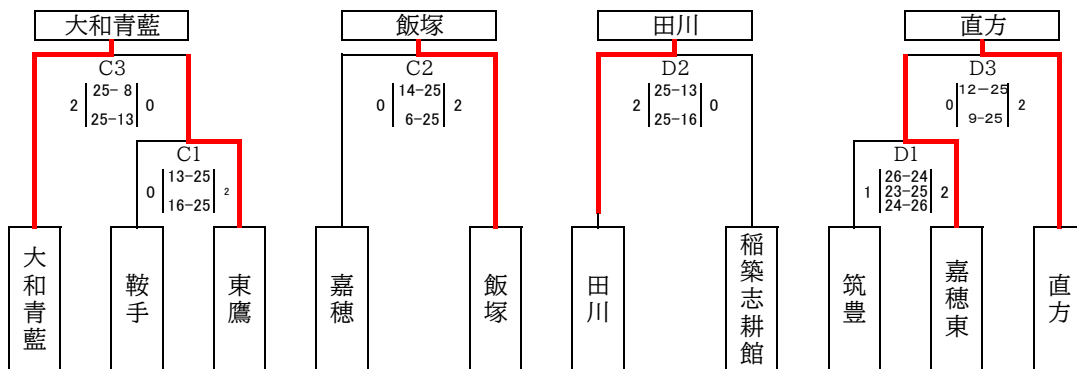

令和5年度福岡県高等学校バレーボール新人大会筑豊ブロック予選会(女子)

1. 期 日 令和5年12月3日(日)、9日(土)、10日(日)
 2. 会 場 3日(日)・9日(土)福岡県立直方高等学校(C)(D) 10日(日)福岡県立鞍手高等学校(A)(B)

3. 予選トーナメント

12月3日(日)結果

- ※ 選手権大会筑豊ブロック予選の1位～4位の順位を予選トーナメントに反映する。
- ※ 現シードチームが敗退した場合以降のシードは繰り上げとする。
- ※ 全試合終了後、代表者による抽選会を行う。

4. 決勝トーナメント

12月9日(土)

5. ベスト4リーグ戦

12月9日(土) リーグ戦1試合のみ実施: Cコート4試合目 a-b Dコート4試合目 c-d

12月10日(日) 福岡県立鞍手高等学校(B)

リーグ試合順 B1 a-c、B2 b-d、B3 b-c、B4 a-d

5. 女子最終結果

県大会出場			
1位	直方	2位	大和青藍
3位	田川	4位	飯塚

大会名

令和5年度福岡県高等学校新人大会 筑豊ブロック予選

女子 平成

5

年

12

月

9

10

日

	大和青藍	飯塚	田川	直方	勝	負	セット			点			順位
							得	失	率	得	失	率	
大和青藍		25 - 21 2 - 0 25 - 17	27 - 25 2 - 0 25 - 19	25 - 22 1 25 - 27 2 22 - 25	2	1	4	0	10.000	102	82	1.244	2
飯塚	21 - 25 0 - 2 17 - 25		17 - 25 0 - 2 15 - 25	19 - 25 0 - 2 7 - 25	0	3	0	4	0.000	70	100	0.700	4
田川	25 - 27 0 - 2 19 - 25	25 - 17 2 - 0 25 - 15		13 - 25 0 - 2 26 - 28	1	2	2	2	1.000	94	84	1.119	3
直方	22 - 25 2 27 - 25 1 25 - 22	25 - 19 2 - 0 25 - 7	25 - 13 2 - 0 28 - 26		3	0	6	1	6.000	177	137	1.292	1