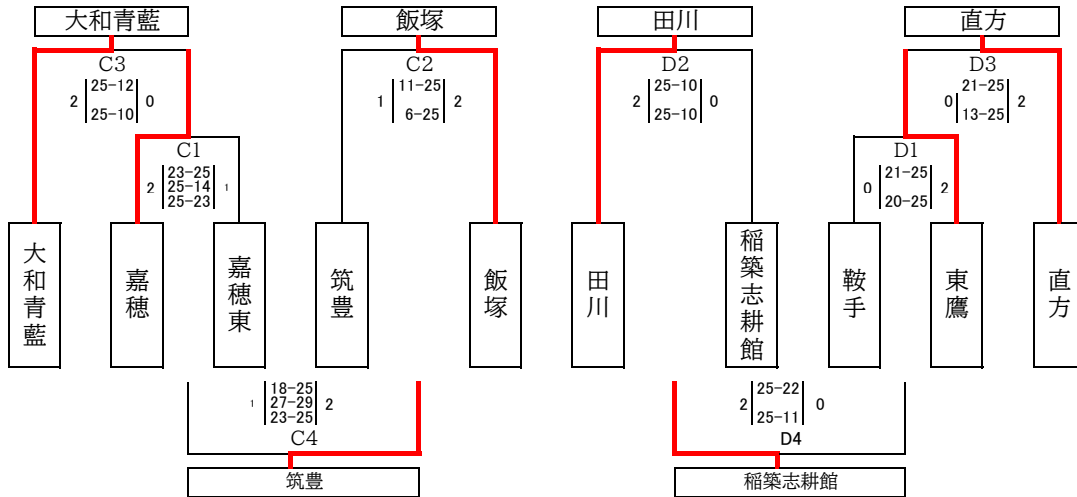

令和5年度福岡県高等学校バレーボール新人大会筑豊ブロック予選会(女子)

1. 期 日 令和5年12月3日(日)、9日(土)、10日(日)
 2. 会 場 3日(日)・9日(土)福岡県立直方高等学校(C)(D) 10日(日)福岡県立鞍手高等学校(A)(B)

3. 予選トーナメント

12月3日(日)結果

- ※ 選手権大会筑豊ブロック予選の1位～4位の順位を予選トーナメントに反映する。
- ※ 現シードチームが敗退した場合以降のシードは繰り上げとする。
- ※ 全試合終了後、代表者による抽選会を行う。

4. 決勝トーナメント

12月9日(土)

5. ベスト4リーグ戦

12月9日(土) リーグ戦1試合のみ実施: Cコート4試合目 a-b Dコート4試合目 c-d

12月10日(日) 福岡県立鞍手高等学校(B)

リーグ試合順 B1 a-c、B2 b-d、B3 b-c、B4 a-d

5. 女子最終結果

県大会出場			
1位	直方	2位	大和青藍
3位	田川	4位	飯塚

大会名

令和5年度福岡県高等学校新人大会 筑豊ブロック予選

女子 平成

5

年

12

月

9

10

日

	大和青藍	飯塚	田川	直方	勝	負	セット			点			順位
							得	失	率	得	失	率	
大和青藍		25 - 21 2 - 0 25 - 17	27 - 25 2 - 0 25 - 19	25 - 22 1 25 - 27 2 22 - 25	2	1	4	0	10.000	102	82	1.244	2
飯塚	21 - 25 0 - 2 17 - 25		17 - 25 0 - 2 15 - 25	19 - 25 0 - 2 7 - 25	0	3	0	4	0.000	70	100	0.700	4
田川	25 - 27 0 - 2 19 - 25	25 - 17 2 - 0 25 - 15		13 - 25 0 - 2 26 - 28	1	2	2	2	1.000	94	84	1.119	3
直方	22 - 25 2 27 - 25 1 25 - 22	25 - 19 2 - 0 25 - 7	25 - 13 2 - 0 28 - 26		3	0	6	1	6.000	177	137	1.292	1