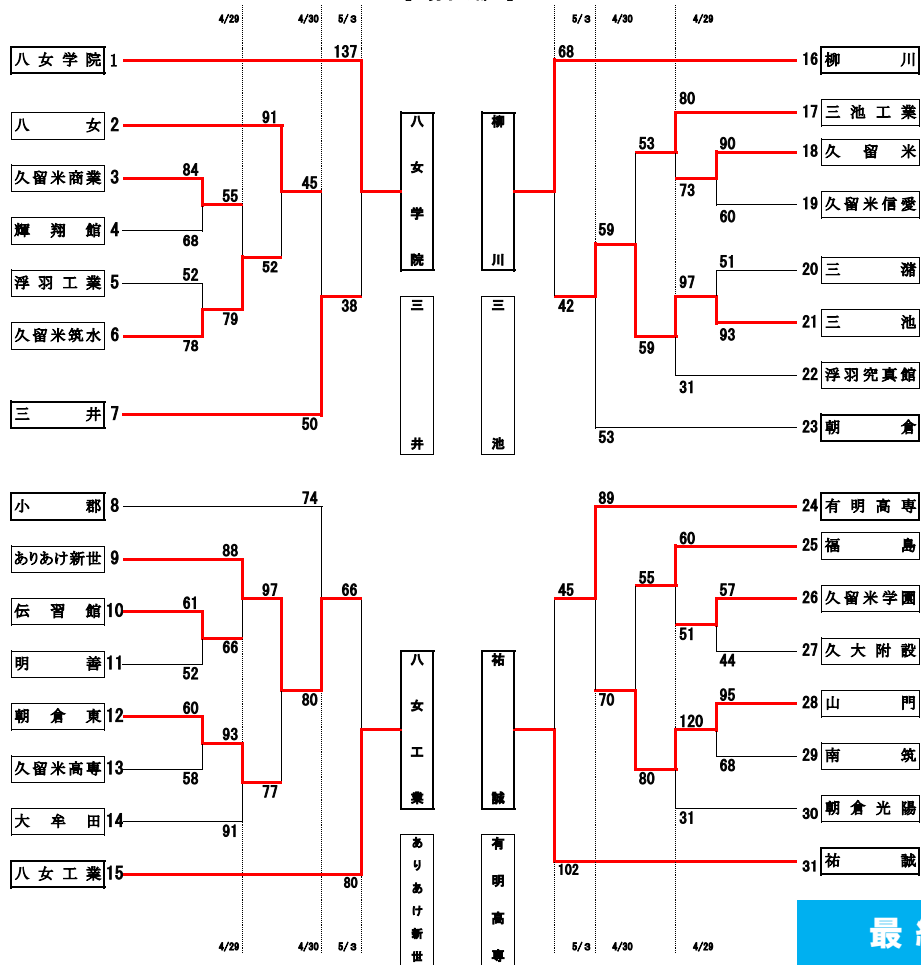

令和5年度 福岡県高等学校総合体育大会バスケットボール競技大会南部ブロック予選会
(兼 令和5年度 全国高等学校総合体育大会バスケットボール競技大会福岡県南部ブロック予選)
(兼 第76回全九州高等学校体育大会バスケットボール競技大会福岡県南部ブロック予選)

期日：令和5年 4月29日、30日、5月3日、6日、7日、13日 会場：筑後広域公園体育館ほか 県大会：男子8位、女子8位まで、県大会に進出する

【 男子の部 】