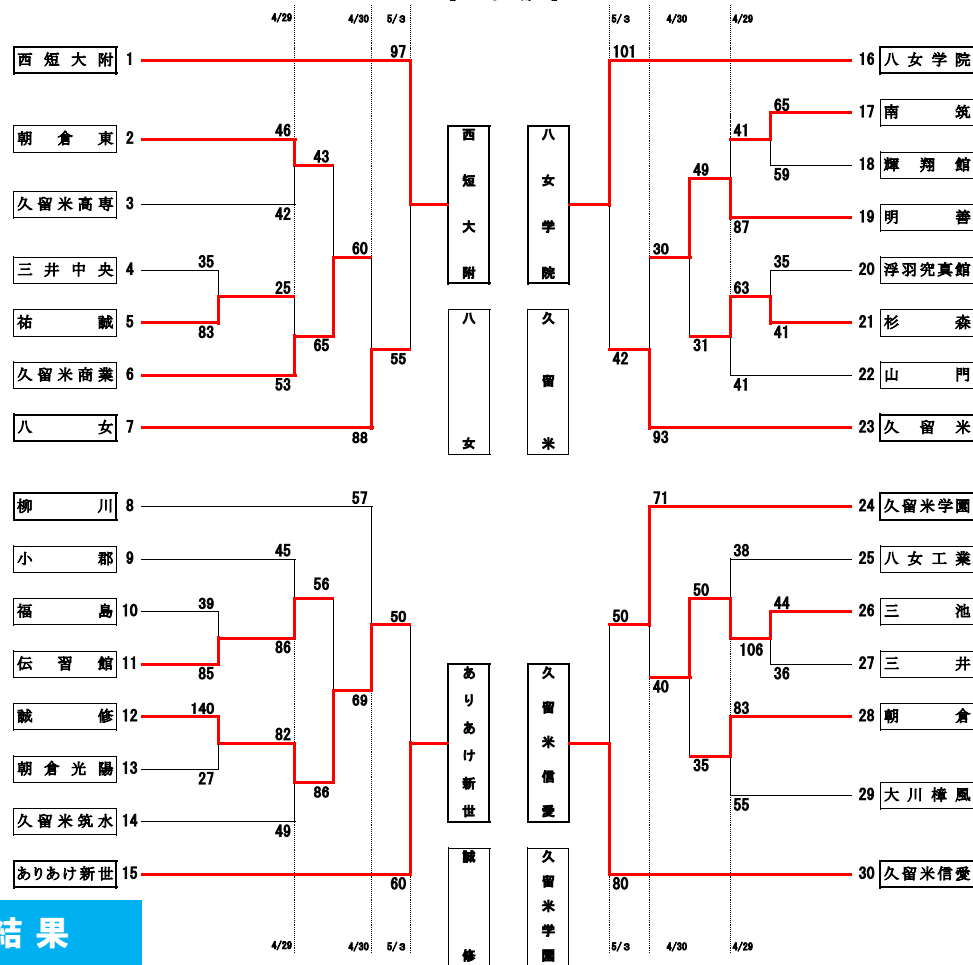

【 女子の部 】

最終結果

男子上位4チームリーグ戦		
八女学院105-76祐誠	八女学院108-74柳川	八女学院105-57八女工業
祐誠82-63柳川	祐誠91-62八女工業	柳川75-45八女工業
男子下位4チームリーグ戦		
三池74-49有明高専	ありあけ新世55-51三池	三池60-44三井
有明高専72-68ありあけ新世	ありあけ新世71-53三井	有明高専53-44三井

男子の部	順位	女子の部
八女学院	優勝	八女学院
祐誠	準優勝	西日本短大附属
柳川	3位	ありあけ新世
八女工業	4位	久留米信愛
三池	5位	誠修
ありあけ新世	6位	八女
有明高専	7位	久留米学園
三井	8位	久留米

女子上位4チームリーグ戦		
八女学院73-65西短大附	八女学院75-46ありあけ新世	八女学院83-75久留米信愛
西短大附58-57ありあけ新世	西短大附95-60久留米信愛	ありあけ新世85-56久留米信愛
女子下位4チームリーグ戦		
誠修66-50八女	誠修53-33久留米学園	誠修60-48久留米
八女53-52久留米学園	八女57-49久留米	久留米学園71-32久留米