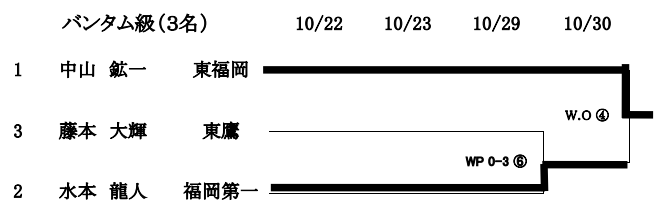

☆ピン級・ウェルター級・ミドル級

- イ. 県大会1位、2位は九州大会出場可
- ロ. 九州大会1位は全国大会出場可

☆ライトフライ級・フライ級・バンタム級・ライト級・ライトウェルター級

- イ. 県大会1位、2位は九州大会出場可
- ロ. 九州大会1位、2位は全国大会出場可

令和4年度 福岡県高等学校ボクシング競技新人大会 得点集計表

| | 合計点 | 順位 |
|--------|-----|----|
| 糸島農業高校 | 8 | |
| 太宰府高校 | 17 | 3位 |
| 大牟田北 | 0 | |
| 東鷹高校 | 15 | |
| 東福岡高校 | 28 | 1位 |
| 福岡第一高校 | 8 | |
| 豊国学園高校 | 24 | 2位 |

※50音順

順位点：1位5点 2位3点 3位1点
ただし、試合に勝った場合に加算する。

令和4年度 福岡県高等学校ボクシング競技新人大会 R4・10・22・23 10/29・30 会場 太宰府高等学校

◆男子の部

◆女子の部

第1試合 12:30 ~ 第4試合 13:15 ~ 第7試合 14:00 ~ 第10試合 14:45 ~
 第2試合 12:45 ~ 第5試合 13:30 ~ 第8試合 14:15 ~ 第11試合 15:00 ~
 第3試合 13:00 ~ 第6試合 13:45 ~ 第9試合 14:30 ~ 第12試合 15:15 ~