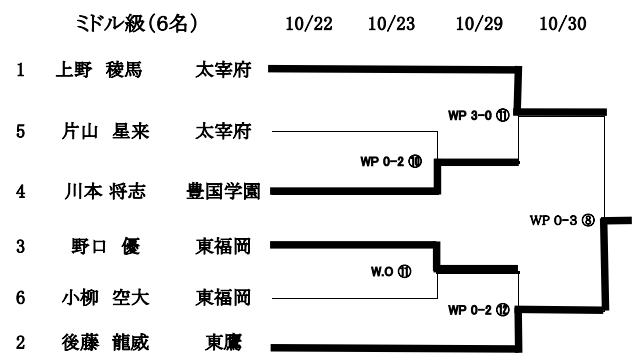

令和4年度 福岡県高等学校 ボクシング競技新人大会 試合結果

《 団 体 》

| 1位 | 2位 | 3位 |
|-------|--------|-------|
| 東福岡高校 | 豊国学園高校 | 太宰府高校 |

《 個 人 》

| | 1位 | 2位 |
|-----------|-------------|--------------|
| ピン級 | 白銀 優志 (東鷹) | 寒川 虹輝 (糸島農業) |
| ライトフライ級 | 薙野 綾斗 (太宰府) | 井上 大我 (糸島農業) |
| フライ級 | 中村 蓮 (豊国学園) | 坂本 皆知 (太宰府) |
| バンタム級 | 中山 鉦一 (東福岡) | 水本 龍人 (福岡第一) |
| ライト級 | 片渕 岬希 (東福岡) | 富田 弥 (豊国学園) |
| ライトウェルター級 | 俣川 零 (豊国学園) | 井上 宗一郎 (東福岡) |
| ウェルター級 | 西添 陸斗 (東福岡) | 大武 倭 (東福岡) |
| ミドル級 | 後藤 龍威 (東鷹) | 上野 稜馬 (太宰府) |

☆ピン級・ウェルター級・ミドル級

- イ. 県大会1位、2位は九州大会出場可
- ロ. 九州大会1位は全国大会出場可

☆ライトフライ級・フライ級・バンタム級・ライト級・ライトウェルター級

- イ. 県大会1位、2位は九州大会出場可
- ロ. 九州大会1位、2位は全国大会出場可

令和4年度 福岡県高等学校ボクシング競技新人大会 得点集計表

| | 合計点 | 順位 |
|--------|-----|----|
| 糸島農業高校 | 8 | |
| 太宰府高校 | 17 | 3位 |
| 大牟田北 | 0 | |
| 東鷹高校 | 15 | |
| 東福岡高校 | 28 | 1位 |
| 福岡第一高校 | 8 | |
| 豊国学園高校 | 24 | 2位 |

※50音順

順位点：1位5点 2位3点 3位1点
ただし、試合に勝った場合に加算する。

令和4年度 福岡県高等学校ボクシング競技新人大会 R4・10・22・23 10/29・30 会場 太宰府高等学校

◆男子の部

◆女子の部

第1試合 12:30 ~ 第4試合 13:15 ~ 第7試合 14:00 ~ 第10試合 14:45 ~
 第2試合 12:45 ~ 第5試合 13:30 ~ 第8試合 14:15 ~ 第11試合 15:00 ~
 第3試合 13:00 ~ 第6試合 13:45 ~ 第9試合 14:30 ~ 第12試合 15:15 ~