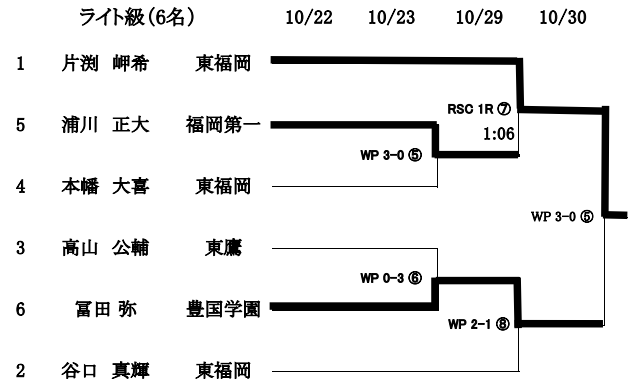

☆ピン級・ウェルター級・ミドル級

- イ. 県大会1位、2位は九州大会出場可
- ロ. 九州大会1位は全国大会出場可

☆ライトフライ級・フライ級・バンタム級・ライト級・ライトウェルター級

- イ. 県大会1位、2位は九州大会出場可
- ロ. 九州大会1位、2位は全国大会出場可

令和4年度 福岡県高等学校ボクシング競技新人大会 得点集計表

| | 合計点 | 順位 |
|--------|-----|----|
| 糸島農業高校 | 8 | |
| 太宰府高校 | 17 | 3位 |
| 大牟田北 | 0 | |
| 東鷹高校 | 15 | |
| 東福岡高校 | 28 | 1位 |
| 福岡第一高校 | 8 | |
| 豊国学園高校 | 24 | 2位 |

※50音順

順位点：1位5点 2位3点 3位1点
ただし、試合に勝った場合に加算する。

令和4年度 福岡県高等学校ボクシング競技新人大会 R4・10・22・23 10/29・30 会場 太宰府高等学校

◆男子の部

◆女子の部

第1試合 12:30 ~ 第4試合 13:15 ~ 第7試合 14:00 ~ 第10試合 14:45 ~
 第2試合 12:45 ~ 第5試合 13:30 ~ 第8試合 14:15 ~ 第11試合 15:00 ~
 第3試合 13:00 ~ 第6試合 13:45 ~ 第9試合 14:30 ~ 第12試合 15:15 ~