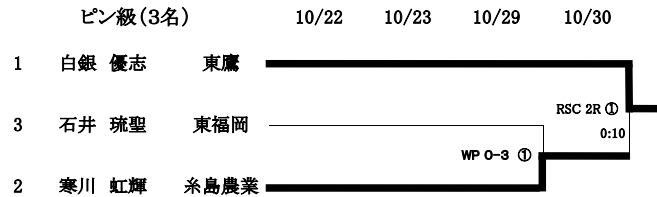

令和4年度 福岡県高等学校 ボクシング競技新人大会 試合結果

《 団 体 》

| 1位 | 2位 | 3位 |
|-------|--------|-------|
| 東福岡高校 | 豊国学園高校 | 太宰府高校 |

《 個 人 》

| | 1位 | 2位 |
|-----------|-------------|--------------|
| ピン級 | 白銀 優志 (東鷹) | 寒川 虹輝 (糸島農業) |
| ライトフライ級 | 薙野 綾斗 (太宰府) | 井上 大我 (糸島農業) |
| フライ級 | 中村 蓮 (豊国学園) | 坂本 皆知 (太宰府) |
| バンタム級 | 中山 鉦一 (東福岡) | 水本 龍人 (福岡第一) |
| ライト級 | 片渕 岬希 (東福岡) | 富田 弥 (豊国学園) |
| ライトウェルター級 | 俣川 零 (豊国学園) | 井上 宗一郎 (東福岡) |
| ウェルター級 | 西添 陸斗 (東福岡) | 大武 倭 (東福岡) |
| ミドル級 | 後藤 龍威 (東鷹) | 上野 稜馬 (太宰府) |

☆ピン級・ウェルター級・ミドル級

- イ. 県大会1位、2位は九州大会出場可
- ロ. 九州大会1位は全国大会出場可

☆ライトフライ級・フライ級・バンタム級・ライト級・ライトウェルター級

- イ. 県大会1位、2位は九州大会出場可
- ロ. 九州大会1位、2位は全国大会出場可

令和4年度 福岡県高等学校ボクシング競技新人大会 得点集計表

| | 合計点 | 順位 |
|--------|-----|----|
| 糸島農業高校 | 8 | |
| 太宰府高校 | 17 | 3位 |
| 大牟田北 | 0 | |
| 東鷹高校 | 15 | |
| 東福岡高校 | 28 | 1位 |
| 福岡第一高校 | 8 | |
| 豊国学園高校 | 24 | 2位 |

※50音順

順位点：1位5点 2位3点 3位1点
ただし、試合に勝った場合に加算する。

令和4年度 福岡県高等学校ボクシング競技新人大会 R4・10・22・23 10/29・30 会場 太宰府高等学校

◆男子の部

◆女子の部

第1試合 12:30 ~ 第4試合 13:15 ~ 第7試合 14:00 ~ 第10試合 14:45 ~
 第2試合 12:45 ~ 第5試合 13:30 ~ 第8試合 14:15 ~ 第11試合 15:00 ~
 第3試合 13:00 ~ 第6試合 13:45 ~ 第9試合 14:30 ~ 第12試合 15:15 ~