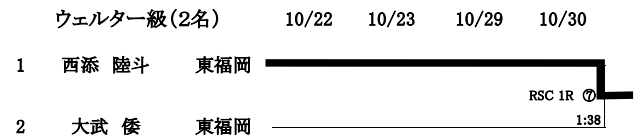

※50音順

順位点：1位5点 2位3点 3位1点
ただし、試合に勝った場合に加算する。

令和4年度 福岡県高等学校ボクシング競技新人大会 R4・10・22・23 10/29・30 会場 太宰府高等学校

◆男子の部

◆女子の部

第1試合 12:30 ~ 第4試合 13:15 ~ 第7試合 14:00 ~ 第10試合 14:45 ~
 第2試合 12:45 ~ 第5試合 13:30 ~ 第8試合 14:15 ~ 第11試合 15:00 ~
 第3試合 13:00 ~ 第6試合 13:45 ~ 第9試合 14:30 ~ 第12試合 15:15 ~