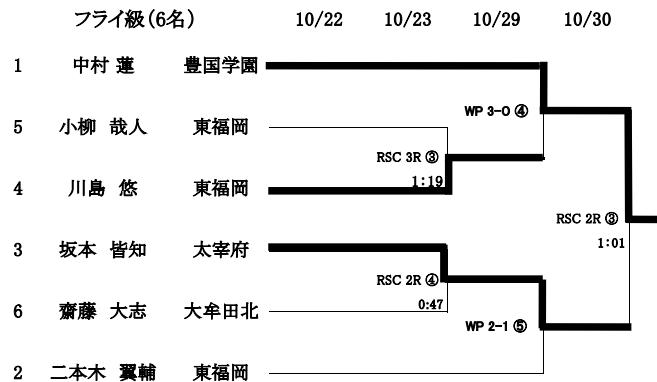

令和4年度 福岡県高等学校 ボクシング競技新人大会 試合結果

《 団 体 》

| 1位 | 2位 | 3位 |
|-------|--------|-------|
| 東福岡高校 | 豊国学園高校 | 太宰府高校 |

《 個 人 》

| | 1位 | 2位 |
|-----------|-------------|--------------|
| ピン級 | 白銀 優志 (東鷹) | 寒川 虹輝 (糸島農業) |
| ライトフライ級 | 薙野 綾斗 (太宰府) | 井上 大我 (糸島農業) |
| フライ級 | 中村 蓮 (豊国学園) | 坂本 皆知 (太宰府) |
| バンタム級 | 中山 鉦一 (東福岡) | 水本 龍人 (福岡第一) |
| ライト級 | 片渕 岬希 (東福岡) | 富田 弥 (豊国学園) |
| ライトウェルター級 | 俣川 零 (豊国学園) | 井上 宗一郎 (東福岡) |
| ウェルター級 | 西添 陸斗 (東福岡) | 大武 倭 (東福岡) |
| ミドル級 | 後藤 龍威 (東鷹) | 上野 稜馬 (太宰府) |

☆ピン級・ウェルター級・ミドル級

- イ. 県大会1位、2位は九州大会出場可
- ロ. 九州大会1位は全国大会出場可

☆ライトフライ級・フライ級・バンタム級・ライト級・ライトウェルター級

- イ. 県大会1位、2位は九州大会出場可
- ロ. 九州大会1位、2位は全国大会出場可

令和4年度 福岡県高等学校ボクシング競技新人大会 得点集計表

| | 合計点 | 順位 |
|--------|-----|----|
| 糸島農業高校 | 8 | |
| 太宰府高校 | 17 | 3位 |
| 大牟田北 | 0 | |
| 東鷹高校 | 15 | |
| 東福岡高校 | 28 | 1位 |
| 福岡第一高校 | 8 | |
| 豊国学園高校 | 24 | 2位 |

※50音順

順位点：1位5点 2位3点 3位1点
ただし、試合に勝った場合に加算する。

令和4年度 福岡県高等学校ボクシング競技新人大会 R4・10・22・23 10/29・30 会場 太宰府高等学校

◆男子の部

◆女子の部

第1試合 12:30 ~ 第4試合 13:15 ~ 第7試合 14:00 ~ 第10試合 14:45 ~
 第2試合 12:45 ~ 第5試合 13:30 ~ 第8試合 14:15 ~ 第11試合 15:00 ~
 第3試合 13:00 ~ 第6試合 13:45 ~ 第9試合 14:30 ~ 第12試合 15:15 ~