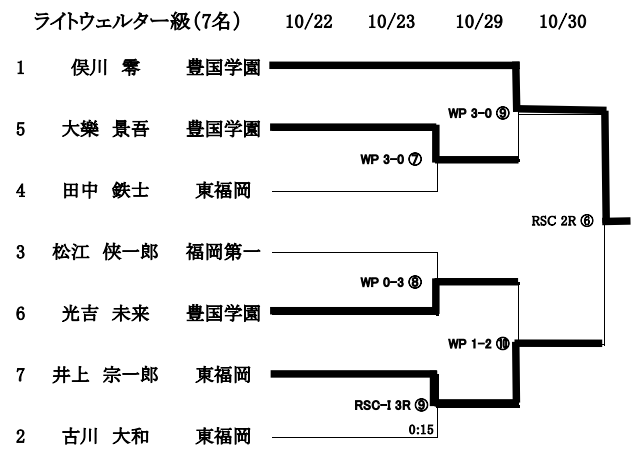

令和4年度 福岡県高等学校 ボクシング競技新人大会 試合結果

《 団 体 》

| 1位 | 2位 | 3位 |
|-------|--------|-------|
| 東福岡高校 | 豊国学園高校 | 太宰府高校 |

《 個 人 》

| | 1位 | 2位 |
|-----------|-------------|--------------|
| ピン級 | 白銀 優志 (東鷹) | 寒川 虹輝 (糸島農業) |
| ライトフライ級 | 薙野 綾斗 (太宰府) | 井上 大我 (糸島農業) |
| フライ級 | 中村 蓮 (豊国学園) | 坂本 皆知 (太宰府) |
| バンタム級 | 中山 鉦一 (東福岡) | 水本 龍人 (福岡第一) |
| ライト級 | 片渕 岬希 (東福岡) | 富田 弥 (豊国学園) |
| ライトウェルター級 | 俣川 零 (豊国学園) | 井上 宗一郎 (東福岡) |
| ウェルター級 | 西添 陸斗 (東福岡) | 大武 倭 (東福岡) |
| ミドル級 | 後藤 龍威 (東鷹) | 上野 稜馬 (太宰府) |

☆ピン級・ウェルター級・ミドル級

- イ. 県大会1位、2位は九州大会出場可
- ロ. 九州大会1位は全国大会出場可

☆ライトフライ級・フライ級・バンタム級・ライト級・ライトウェルター級

- イ. 県大会1位、2位は九州大会出場可
- ロ. 九州大会1位、2位は全国大会出場可

令和4年度 福岡県高等学校ボクシング競技新人大会 得点集計表

| | 合計点 | 順位 |
|--------|-----|----|
| 糸島農業高校 | 8 | |
| 太宰府高校 | 17 | 3位 |
| 大牟田北 | 0 | |
| 東鷹高校 | 15 | |
| 東福岡高校 | 28 | 1位 |
| 福岡第一高校 | 8 | |
| 豊国学園高校 | 24 | 2位 |

※50音順

順位点：1位5点 2位3点 3位1点
ただし、試合に勝った場合に加算する。

令和4年度 福岡県高等学校ボクシング競技新人大会 R4・10・22・23 10/29・30 会場 太宰府高等学校

◆男子の部

◆女子の部

第1試合 12:30 ~ 第4試合 13:15 ~ 第7試合 14:00 ~ 第10試合 14:45 ~
 第2試合 12:45 ~ 第5試合 13:30 ~ 第8試合 14:15 ~ 第11試合 15:00 ~
 第3試合 13:00 ~ 第6試合 13:45 ~ 第9試合 14:30 ~ 第12試合 15:15 ~