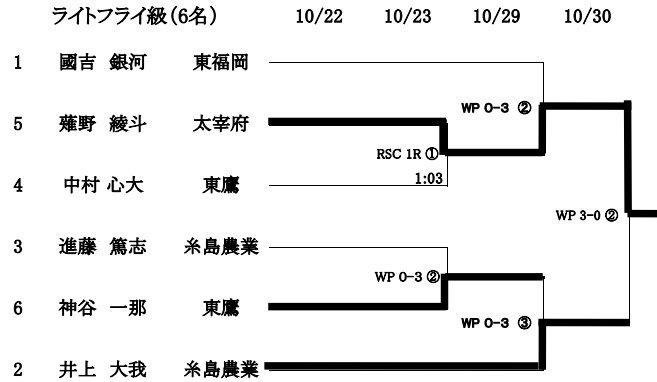

令和4年度 福岡県高等学校 ボクシング競技新人大会 試合結果

《 団 体 》

| 1位 | 2位 | 3位 |
|-------|--------|-------|
| 東福岡高校 | 豊国学園高校 | 太宰府高校 |

《 個 人 》

| | 1位 | 2位 |
|-----------|-------------|--------------|
| ピン級 | 白銀 優志 (東鷹) | 寒川 虹輝 (糸島農業) |
| ライトフライ級 | 薙野 綾斗 (太宰府) | 井上 大我 (糸島農業) |
| フライ級 | 中村 蓮 (豊国学園) | 坂本 皆知 (太宰府) |
| バンタム級 | 中山 鉦一 (東福岡) | 水本 龍人 (福岡第一) |
| ライト級 | 片渕 岬希 (東福岡) | 富田 弥 (豊国学園) |
| ライトウェルター級 | 俣川 零 (豊国学園) | 井上 宗一郎 (東福岡) |
| ウェルター級 | 西添 陸斗 (東福岡) | 大武 倭 (東福岡) |
| ミドル級 | 後藤 龍威 (東鷹) | 上野 稜馬 (太宰府) |

☆ピン級・ウェルター級・ミドル級

- イ. 県大会1位、2位は九州大会出場可
- ロ. 九州大会1位は全国大会出場可

☆ライトフライ級・フライ級・バンタム級・ライト級・ライトウェルター級

- イ. 県大会1位、2位は九州大会出場可
- ロ. 九州大会1位、2位は全国大会出場可

令和4年度 福岡県高等学校ボクシング競技新人大会 得点集計表

| | 合計点 | 順位 |
|--------|-----|----|
| 糸島農業高校 | 8 | |
| 太宰府高校 | 17 | 3位 |
| 大牟田北 | 0 | |
| 東鷹高校 | 15 | |
| 東福岡高校 | 28 | 1位 |
| 福岡第一高校 | 8 | |
| 豊国学園高校 | 24 | 2位 |

※50音順

順位点：1位5点 2位3点 3位1点
ただし、試合に勝った場合に加算する。

令和4年度 福岡県高等学校ボクシング競技新人大会 R4・10・22・23 10/29・30 会場 太宰府高等学校

◆男子の部

◆女子の部

第1試合 12:30 ~ 第4試合 13:15 ~ 第7試合 14:00 ~ 第10試合 14:45 ~
 第2試合 12:45 ~ 第5試合 13:30 ~ 第8試合 14:15 ~ 第11試合 15:00 ~
 第3試合 13:00 ~ 第6試合 13:45 ~ 第9試合 14:30 ~ 第12試合 15:15 ~