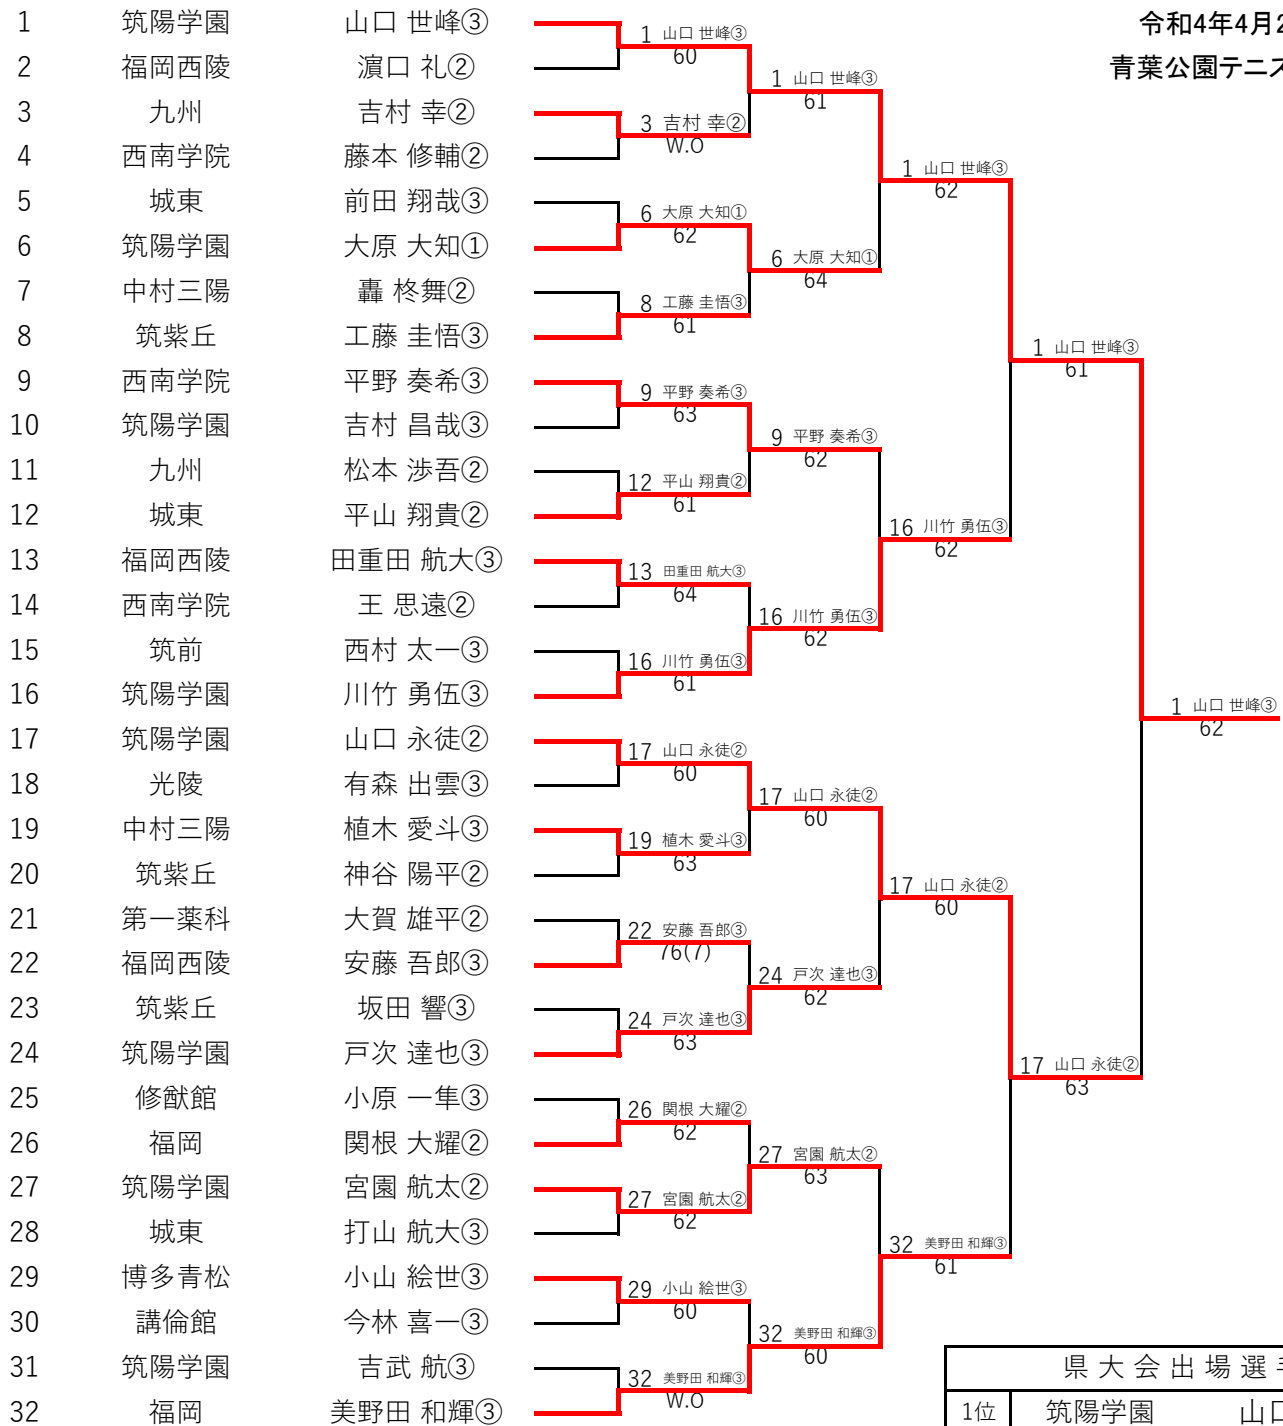

令和4年度 福岡県高等学校総合体育大会テニス選手権大会 中部ブロック予選会 男子シングルス

令和4年4月23日
青葉公園テニスコート

県大会出場選手		
1位	筑陽学園	山口 世峰③
2位	筑陽学園	山口 永徒②
3位	福岡	美野田 和輝③
4位	筑陽学園	川竹 勇伍③
5位	筑陽学園	宮園 航太②
6位	筑陽学園	大原 大知①
7位	西南学院	平野 奏希③
8位	筑陽学園	戸次 達也③

3位 決定戦

5位 決定戦

7位 決定戦

令和4年度福岡県高等学校総合体育大会テニス選手権大会 中部ブロック予選会 男子シングルス予選(その1)

2022年4月17日 春日公園テニスコート

令和4年度福岡県高等学校総合体育大会テニス選手権大会 中部ブロック予選会 男子シングルス予選(その2)

2022年4月17日 春日公園テニスコート

65	講倫館	今林 喜一③	65 今林 喜一③	97	筑前	西村 太一③	97 西村 太一③
66		BYE		98		BYE	
67	竟成館	高橋 優生②	68 出口 悠宇②	99	福岡	牛島 健心②	100 近沢 信鷹②
68	福大若葉	出口 悠宇②	62	100	福大若葉	近沢 信鷹②	62
69	城東	大野 巧貴③	69 大野 巧貴③	101	宇美商	中村 樹人③	102 川元 康平③
70	光陵	百田 光③	61	102	九州	川元 康平③	63
71	宗像	湯川 隼星③	72 中村 旺志朗③	103	春日	堺 怜雄③	103 堺 怜雄③
72	筑紫丘	中村 旺志朗③	60	104	竟成館	澤久 礼②	61
73	筑紫丘	坂田 響③	73 坂田 響③	105	西南学院	藤本 修輔②	105 藤本 修輔②
74		BYE		106		BYE	
75	光陵	林 巧真③	75 林 巧真③	107	福岡中央	山崎 日向汰③	108 熊谷 進太郎③
76	修猷館	緒方 清一郎②	61	108	福大大濠	熊谷 進太郎③	63
77	宗像	大越 堅心②	77 大越 堅心②	109	光陵	松村 航③	109 松村 航③
78	柏陵	北川 裕也③	61	110	上智福岡	迎 武蔵②	62
79	福大若葉	林 勇希③	80 峰 聖陽③	111	糸島	青木 大成③	112 伊藤 陽③
80	講倫館	峰 聖陽③	61	112	春日	伊藤 陽③	W.O.
81	福岡	関根 大耀②	81 関根 大耀②	113	春日	大楠 丈太郎③	113 大楠 丈太郎③
82		BYE		114		BYE	
83	上智福岡	柴田 翼②	84 永井 遥基③	115	福岡中央	野口 竜聖③	116 轟木 豪人③
84	城東	永井 遥基③	60	116	西南学院	轟木 豪人③	62
85	筑陽学園	高木 琉偉①	85 高木 琉偉①	117	香椎工業	麻生 麟太郎③	118 荒巻 真吾②
86	宗像	潮中 瑛伍②	60	118	城東	荒巻 真吾②	60
87	西南学院	浦郷 光貴③	87 浦郷 光貴③	119	上智福岡	龍 大輝①	120 濱口 礼②
88	修猷館	早川 知徳③	64	120	福岡西陵	濱口 礼②	60
89	筑陽学園	吉武 航③	89 吉武 航③	121	宗像	小沢 佑太③	121 小沢 佑太③
90		BYE		122		BYE	
91	福大大濠	荻原 瑛志③	92 松下 真吾③	123	柏陵	久保 拓望③	124 佐藤 圭②
92	香住丘	松下 真吾③	61	124	福岡中央	佐藤 圭②	63
93	上智福岡	西村 悠良③	93 西村 悠良③	125	春日	阪本 晃平③	125 阪本 晃平③
94	宇美商	秋元 漣②	61	126	修猷館	松本 春風③	61
95	修猷館	高木 健成③	96 毛利 仁③	127	筑紫丘	久保 厚誠③	128 王思遠②
96	光陵	毛利 仁③	63	128	西南学院	王 思遠②	61