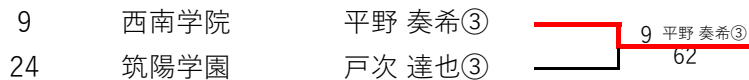

令和4年度 福岡県高等学校総合体育大会テニス選手権大会 中部ブロック予選会 男子シングルス

令和4年4月23日
青葉公園テニスコート

県大会出場選手		
1位	筑陽学園	山口 世峰③
2位	筑陽学園	山口 永徒②
3位	福岡	美野田 和輝③
4位	筑陽学園	川竹 勇伍③
5位	筑陽学園	宮園 航太②
6位	筑陽学園	大原 大知①
7位	西南学院	平野 奏希③
8位	筑陽学園	戸次 達也③

3位 決定戦

5位 決定戦

7位 決定戦

令和4年度福岡県高等学校総合体育大会テニス選手権大会 中部ブロック予選会 男子シングルス予選(その1)

2022年4月17日 春日公園テニスコート

令和4年度福岡県高等学校総合体育大会テニス選手権大会 中部ブロック予選会 男子シングルス予選(その2)

2022年4月17日 春日公園テニスコート

65	講倫館	今林 喜一③	65 今林 喜一③	97	筑前	西村 太一③	97 西村 太一③
66		BYE		98		BYE	
67	竟成館	高橋 優生②	68 出口 悠宇②	99	福岡	牛島 健心②	100 近沢 信鷹②
68	福大若葉	出口 悠宇②	62	100	福大若葉	近沢 信鷹②	62
69	城東	大野 巧貴③	69 大野 巧貴③	101	宇美商	中村 樹人③	102 川元 康平③
70	光陵	百田 光③	61	102	九州	川元 康平③	63
71	宗像	湯川 隼星③	72 中村 旺志朗③	103	春日	堺 怜雄③	103 堺 怜雄③
72	筑紫丘	中村 旺志朗③	60	104	竟成館	澤久 礼②	61
73	筑紫丘	坂田 響③	73 坂田 響③	105	西南学院	藤本 修輔②	105 藤本 修輔②
74		BYE		106		BYE	
75	光陵	林 巧真③	75 林 巧真③	107	福岡中央	山崎 日向汰③	108 熊谷 進太郎③
76	修猷館	緒方 清一郎②	61	108	福大大濠	熊谷 進太郎③	63
77	宗像	大越 堅心②	77 大越 堅心②	109	光陵	松村 航③	109 松村 航③
78	柏陵	北川 裕也③	61	110	上智福岡	迎 武蔵②	62
79	福大若葉	林 勇希③	80 峰 聖陽③	111	糸島	青木 大成③	112 伊藤 陽③
80	講倫館	峰 聖陽③	61	112	春日	伊藤 陽③	W.O.
81	福岡	関根 大耀②	81 関根 大耀②	113	春日	大楠 丈太郎③	113 大楠 丈太郎③
82		BYE		114		BYE	
83	上智福岡	柴田 翼②	84 永井 遥基③	115	福岡中央	野口 竜聖③	116 轟木 豪人③
84	城東	永井 遥基③	60	116	西南学院	轟木 豪人③	62
85	筑陽学園	高木 琉偉①	85 高木 琉偉①	117	香椎工業	麻生 麟太郎③	118 荒巻 真吾②
86	宗像	潮中 瑛伍②	60	118	城東	荒巻 真吾②	60
87	西南学院	浦郷 光貴③	87 浦郷 光貴③	119	上智福岡	龍 大輝①	120 濱口 礼②
88	修猷館	早川 知徳③	64	120	福岡西陵	濱口 礼②	60
89	筑陽学園	吉武 航③	89 吉武 航③	121	宗像	小沢 佑太③	121 小沢 佑太③
90		BYE		122		BYE	
91	福大大濠	荻原 瑛志③	92 松下 真吾③	123	柏陵	久保 拓望③	124 佐藤 圭②
92	香住丘	松下 真吾③	61	124	福岡中央	佐藤 圭②	63
93	上智福岡	西村 悠良③	93 西村 悠良③	125	春日	阪本 晃平③	125 阪本 晃平③
94	宇美商	秋元 漣②	61	126	修猷館	松本 春風③	61
95	修猷館	高木 健成③	96 毛利 仁③	127	筑紫丘	久保 厚誠③	128 王思遠②
96	光陵	毛利 仁③	63	128	西南学院	王 思遠②	61