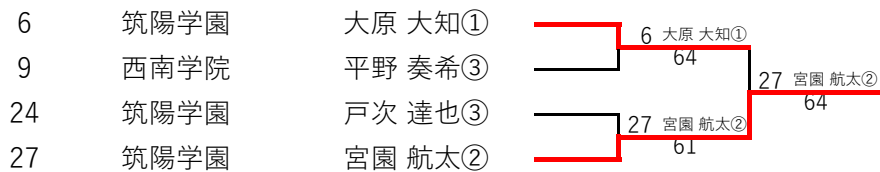

令和4年度 福岡県高等学校総合体育大会テニス選手権大会 中部ブロック予選会 男子シングルス

令和4年4月23日
青葉公園テニスコート

県大会出場選手		
1位	筑陽学園	山口 世峰③
2位	筑陽学園	山口 永徒②
3位	福岡	美野田 和輝③
4位	筑陽学園	川竹 勇伍③
5位	筑陽学園	宮園 航太②
6位	筑陽学園	大原 大知①
7位	西南学院	平野 奏希③
8位	筑陽学園	戸次 達也③

3位 決定戦

5位 決定戦

7位 決定戦

令和4年度福岡県高等学校総合体育大会テニス選手権大会 中部ブロック予選会 男子シングルス予選(その1)

2022年4月17日 春日公園テニスコート

令和4年度福岡県高等学校総合体育大会テニス選手権大会 中部ブロック予選会 男子シングルス予選(その2)

2022年4月17日 春日公園テニスコート

65	講倫館	今林 喜一③	65 今林 喜一③	97	筑前	西村 太一③	97 西村 太一③
66		BYE		98		BYE	
67	竟成館	高橋 優生②	68 出口 悠宇②	99	福岡	牛島 健心②	100 近沢 信鷹②
68	福大若葉	出口 悠宇②	62	100	福大若葉	近沢 信鷹②	62
69	城東	大野 巧貴③	69 大野 巧貴③	101	宇美商	中村 樹人③	102 川元 康平③
70	光陵	百田 光③	61	102	九州	川元 康平③	63
71	宗像	湯川 隼星③	72 中村 旺志朗③	103	春日	堺 怜雄③	103 堺 怜雄③
72	筑紫丘	中村 旺志朗③	60	104	竟成館	澤久 礼②	61
73	筑紫丘	坂田 響③	73 坂田 響③	105	西南学院	藤本 修輔②	105 藤本 修輔②
74		BYE		106		BYE	
75	光陵	林 巧真③	75 林 巧真③	107	福岡中央	山崎 日向汰③	108 熊谷 進太郎③
76	修猷館	緒方 清一郎②	61	108	福大大濠	熊谷 進太郎③	63
77	宗像	大越 堅心②	77 大越 堅心②	109	光陵	松村 航③	109 松村 航③
78	柏陵	北川 裕也③	61	110	上智福岡	迎 武蔵②	62
79	福大若葉	林 勇希③	80 峰 聖陽③	111	糸島	青木 大成③	112 伊藤 陽③
80	講倫館	峰 聖陽③	61	112	春日	伊藤 陽③	W.O.
81	福岡	関根 大耀②	81 関根 大耀②	113	春日	大楠 丈太郎③	113 大楠 丈太郎③
82		BYE		114		BYE	
83	上智福岡	柴田 翼②	84 永井 遥基③	115	福岡中央	野口 竜聖③	116 轟木 豪人③
84	城東	永井 遥基③	60	116	西南学院	轟木 豪人③	62
85	筑陽学園	高木 琉偉①	85 高木 琉偉①	117	香椎工業	麻生 麟太郎③	118 荒巻 真吾②
86	宗像	潮中 瑛伍②	60	118	城東	荒巻 真吾②	60
87	西南学院	浦郷 光貴③	87 浦郷 光貴③	119	上智福岡	龍 大輝①	120 濱口 礼②
88	修猷館	早川 知徳③	64	120	福岡西陵	濱口 礼②	60
89	筑陽学園	吉武 航③	89 吉武 航③	121	宗像	小沢 佑太③	121 小沢 佑太③
90		BYE		122		BYE	
91	福大大濠	荻原 瑛志③	92 松下 真吾③	123	柏陵	久保 拓望③	124 佐藤 圭②
92	香住丘	松下 真吾③	61	124	福岡中央	佐藤 圭②	63
93	上智福岡	西村 悠良③	93 西村 悠良③	125	春日	阪本 晃平③	125 阪本 晃平③
94	宇美商	秋元 漣②	61	126	修猷館	松本 春風③	61
95	修猷館	高木 健成③	96 毛利 仁③	127	筑紫丘	久保 厚誠③	128 王思遠②
96	光陵	毛利 仁③	63	128	西南学院	王 思遠②	61