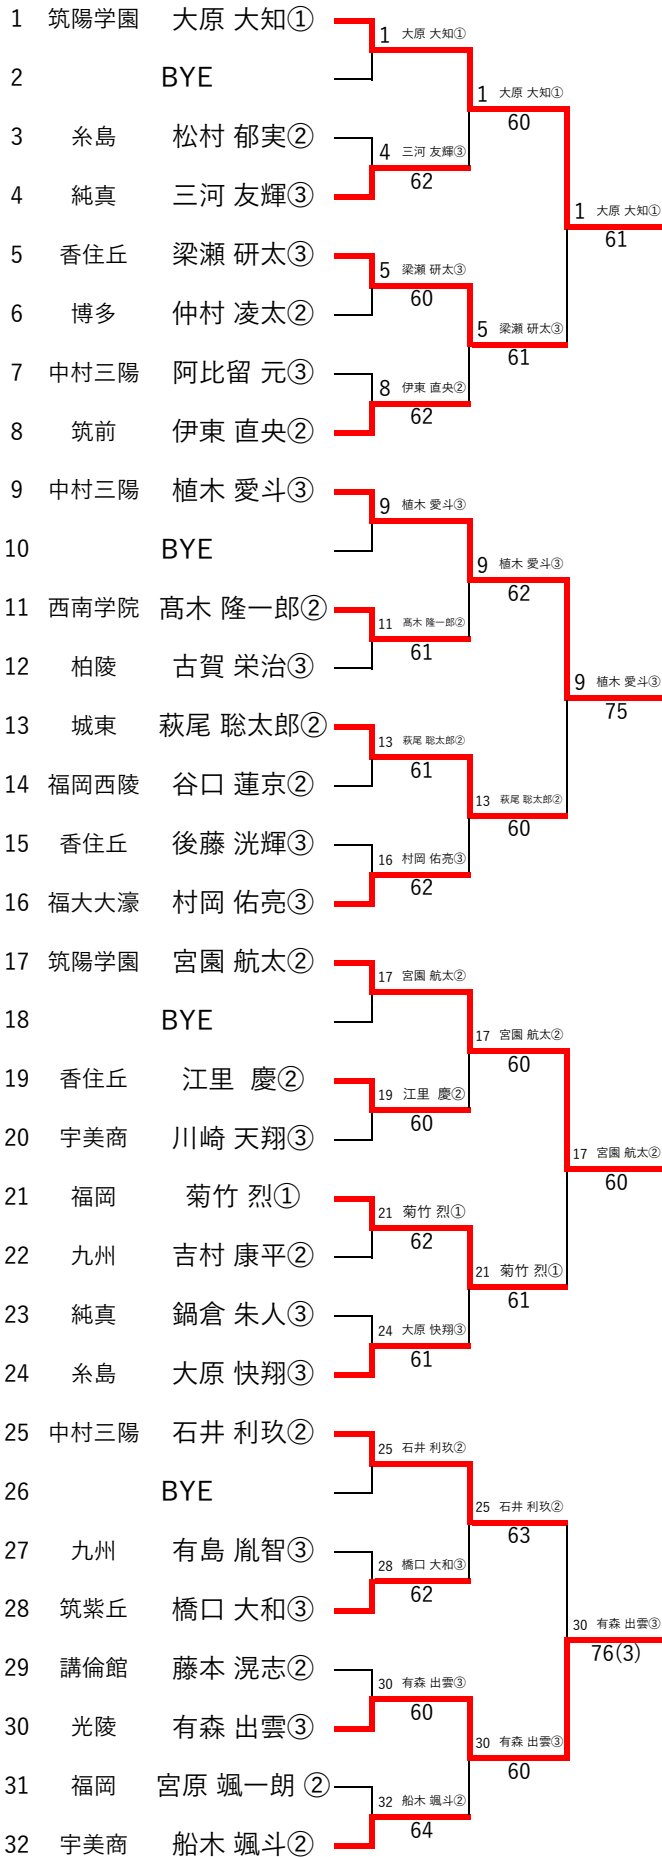

令和4年度 福岡県高等学校総合体育大会テニス選手権大会 中部ブロック予選会 男子シングルス

令和4年4月23日
青葉公園テニスコート

県大会出場選手		
1位	筑陽学園	山口 世峰③
2位	筑陽学園	山口 永徒②
3位	福岡	美野田 和輝③
4位	筑陽学園	川竹 勇伍③
5位	筑陽学園	宮園 航太②
6位	筑陽学園	大原 大知①
7位	西南学院	平野 奏希③
8位	筑陽学園	戸次 達也③

3位 決定戦

5位 決定戦

7位 決定戦

令和4年度福岡県高等学校総合体育大会テニス選手権大会 中部ブロック予選会 男子シングルス予選(その1)

2022年4月17日 春日公園テニスコート

令和4年度福岡県高等学校総合体育大会テニス選手権大会 中部ブロック予選会 男子シングルス予選(その2)

2022年4月17日 春日公園テニスコート

65	講倫館	今林 喜一③	65 今林 喜一③	97	筑前	西村 太一③	97 西村 太一③
66		BYE		98		BYE	
67	竟成館	高橋 優生②	68 出口 悠宇②	99	福岡	牛島 健心②	100 近沢 信鷹②
68	福大若葉	出口 悠宇②	62	100	福大若葉	近沢 信鷹②	62
69	城東	大野 巧貴③	69 大野 巧貴③	101	宇美商	中村 樹人③	102 川元 康平③
70	光陵	百田 光③	61	102	九州	川元 康平③	63
71	宗像	湯川 隼星③	72 中村 旺志朗③	103	春日	堺 怜雄③	103 堺 怜雄③
72	筑紫丘	中村 旺志朗③	60	104	竟成館	澤久 礼②	61
73	筑紫丘	坂田 響③	73 坂田 響③	105	西南学院	藤本 修輔②	105 藤本 修輔②
74		BYE		106		BYE	
75	光陵	林 巧真③	75 林 巧真③	107	福岡中央	山崎 日向汰③	108 熊谷 進太郎③
76	修猷館	緒方 清一郎②	61	108	福大大濠	熊谷 進太郎③	63
77	宗像	大越 堅心②	77 大越 堅心②	109	光陵	松村 航③	109 松村 航③
78	柏陵	北川 裕也③	61	110	上智福岡	迎 武蔵②	62
79	福大若葉	林 勇希③	80 峰 聖陽③	111	糸島	青木 大成③	112 伊藤 陽③
80	講倫館	峰 聖陽③	61	112	春日	伊藤 陽③	W.O.
81	福岡	関根 大耀②	81 関根 大耀②	113	春日	大楠 丈太郎③	113 大楠 丈太郎③
82		BYE		114		BYE	
83	上智福岡	柴田 翼②	84 永井 遥基③	115	福岡中央	野口 竜聖③	116 轟木 豪人③
84	城東	永井 遥基③	60	116	西南学院	轟木 豪人③	62
85	筑陽学園	高木 琉偉①	85 高木 琉偉①	117	香椎工業	麻生 麟太郎③	118 荒巻 真吾②
86	宗像	潮中 瑛伍②	60	118	城東	荒巻 真吾②	60
87	西南学院	浦郷 光貴③	87 浦郷 光貴③	119	上智福岡	龍 大輝①	120 濱口 礼②
88	修猷館	早川 知徳③	64	120	福岡西陵	濱口 礼②	60
89	筑陽学園	吉武 航③	89 吉武 航③	121	宗像	小沢 佑太③	121 小沢 佑太③
90		BYE		122		BYE	
91	福大大濠	荻原 瑛志③	92 松下 真吾③	123	柏陵	久保 拓望③	124 佐藤 圭②
92	香住丘	松下 真吾③	61	124	福岡中央	佐藤 圭②	63
93	上智福岡	西村 悠良③	93 西村 悠良③	125	春日	阪本 晃平③	125 阪本 晃平③
94	宇美商	秋元 漣②	61	126	修猷館	松本 春風③	61
95	修猷館	高木 健成③	96 毛利 仁③	127	筑紫丘	久保 厚誠③	128 王思遠②
96	光陵	毛利 仁③	63	128	西南学院	王 思遠②	61