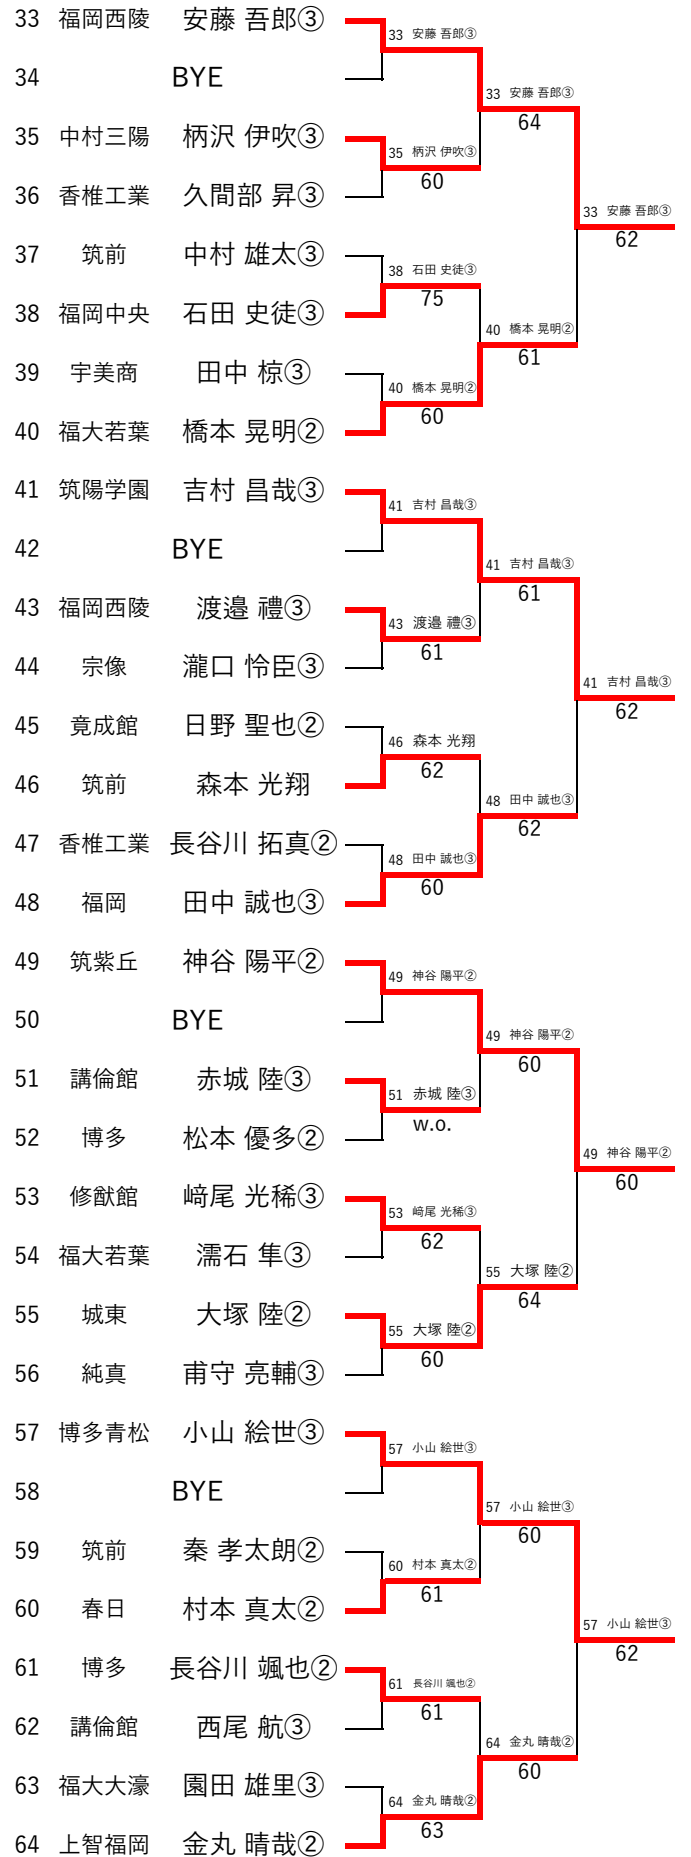

令和4年度 福岡県高等学校総合体育大会テニス選手権大会 中部ブロック予選会 男子シングルス

令和4年4月23日
青葉公園テニスコート

県大会出場選手		
1位	筑陽学園	山口 世峰③
2位	筑陽学園	山口 永徒②
3位	福岡	美野田 和輝③
4位	筑陽学園	川竹 勇伍③
5位	筑陽学園	宮園 航太②
6位	筑陽学園	大原 大知①
7位	西南学院	平野 奏希③
8位	筑陽学園	戸次 達也③

3位 決定戦

5位 決定戦

7位 決定戦

令和4年度福岡県高等学校総合体育大会テニス選手権大会 中部ブロック予選会 男子シングルス予選(その1)

2022年4月17日 春日公園テニスコート

令和4年度福岡県高等学校総合体育大会テニス選手権大会 中部ブロック予選会 男子シングルス予選(その2)

2022年4月17日 春日公園テニスコート

65	講倫館	今林 喜一③	65 今林 喜一③	97	筑前	西村 太一③	97 西村 太一③
66		BYE		98		BYE	
67	竟成館	高橋 優生②	68 出口 悠宇②	99	福岡	牛島 健心②	100 近沢 信鷹②
68	福大若葉	出口 悠宇②	62	100	福大若葉	近沢 信鷹②	62
69	城東	大野 巧貴③	69 大野 巧貴③	101	宇美商	中村 樹人③	102 川元 康平③
70	光陵	百田 光③	61	102	九州	川元 康平③	63
71	宗像	湯川 隼星③	72 中村 旺志朗③	103	春日	堺 怜雄③	103 堺 怜雄③
72	筑紫丘	中村 旺志朗③	60	104	竟成館	澤久 礼②	61
73	筑紫丘	坂田 響③	73 坂田 響③	105	西南学院	藤本 修輔②	105 藤本 修輔②
74		BYE		106		BYE	
75	光陵	林 巧真③	75 林 巧真③	107	福岡中央	山崎 日向汰③	108 熊谷 進太郎③
76	修猷館	緒方 清一郎②	61	108	福大大濠	熊谷 進太郎③	63
77	宗像	大越 堅心②	77 大越 堅心②	109	光陵	松村 航③	109 松村 航③
78	柏陵	北川 裕也③	61	110	上智福岡	迎 武蔵②	62
79	福大若葉	林 勇希③	80 峰 聖陽③	111	糸島	青木 大成③	112 伊藤 陽③
80	講倫館	峰 聖陽③	61	112	春日	伊藤 陽③	W.O.
81	福岡	関根 大耀②	81 関根 大耀②	113	春日	大楠 丈太郎③	113 大楠 丈太郎③
82		BYE		114		BYE	
83	上智福岡	柴田 翼②	84 永井 遥基③	115	福岡中央	野口 竜聖③	116 轟木 豪人③
84	城東	永井 遥基③	60	116	西南学院	轟木 豪人③	62
85	筑陽学園	高木 琉偉①	85 高木 琉偉①	117	香椎工業	麻生 麟太郎③	118 荒巻 真吾②
86	宗像	潮中 瑛伍②	60	118	城東	荒巻 真吾②	60
87	西南学院	浦郷 光貴③	87 浦郷 光貴③	119	上智福岡	龍 大輝①	120 濱口 礼②
88	修猷館	早川 知徳③	64	120	福岡西陵	濱口 礼②	60
89	筑陽学園	吉武 航③	89 吉武 航③	121	宗像	小沢 佑太③	121 小沢 佑太③
90		BYE		122		BYE	
91	福大大濠	荻原 瑛志③	92 松下 真吾③	123	柏陵	久保 拓望③	124 佐藤 圭②
92	香住丘	松下 真吾③	61	124	福岡中央	佐藤 圭②	63
93	上智福岡	西村 悠良③	93 西村 悠良③	125	春日	阪本 晃平③	125 阪本 晃平③
94	宇美商	秋元 漣②	61	126	修猷館	松本 春風③	61
95	修猷館	高木 健成③	96 毛利 仁③	127	筑紫丘	久保 厚誠③	128 王思遠②
96	光陵	毛利 仁③	63	128	西南学院	王 思遠②	61