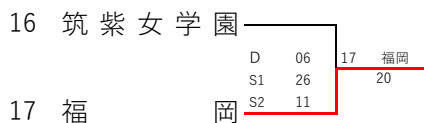

令和4年度 福岡県高等学校総合体育大会テニス選手権大会 中部ブロック予選会 女子団体

2022/4/29,30

春日公園テニスコート

順位決定戦 (5 - 6位)

順位決定戦 (3 - 4位)

1位	第一薬科
2位	筑陽学園
3位	福岡
4位	筑紫女学園
5位	春日
6位	修猷館