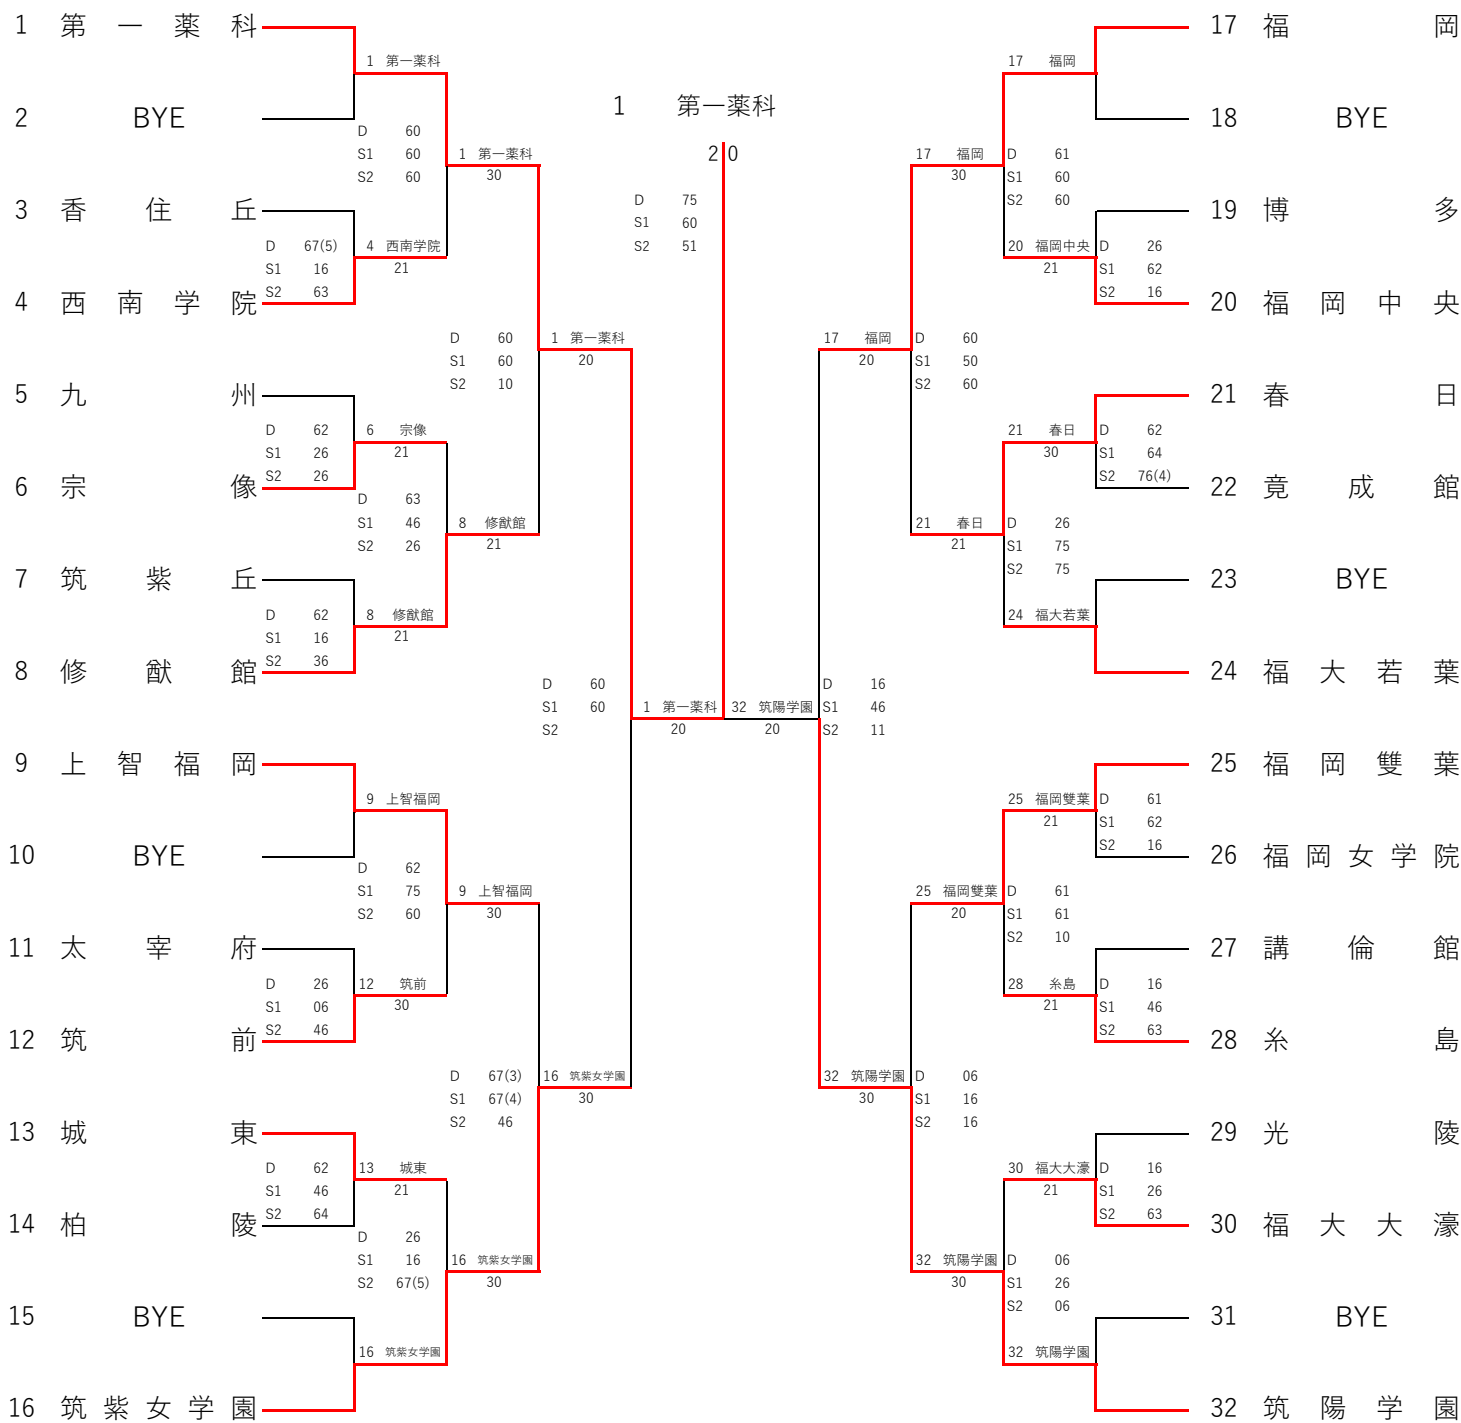

令和4年度 福岡県高等学校総合体育大会テニス選手権大会 中部ブロック予選会 女子団体

2022/4/29,30

春日公園テニスコート

順位決定戦 (5 - 6位)

順位決定戦 (3 - 4位)

1位	第一薬科
2位	筑陽学園
3位	福岡
4位	筑紫女学園
5位	春日
6位	修猷館