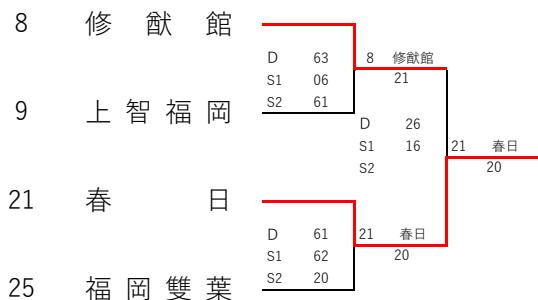

令和4年度 福岡県高等学校総合体育大会テニス選手権大会 中部ブロック予選会 女子団体

2022/4/29,30

春日公園テニスコート

順位決定戦 (5 - 6位)

順位決定戦 (3 - 4位)

1位	第一薬科
2位	筑陽学園
3位	福岡
4位	筑紫女学園
5位	春日
6位	修猷館