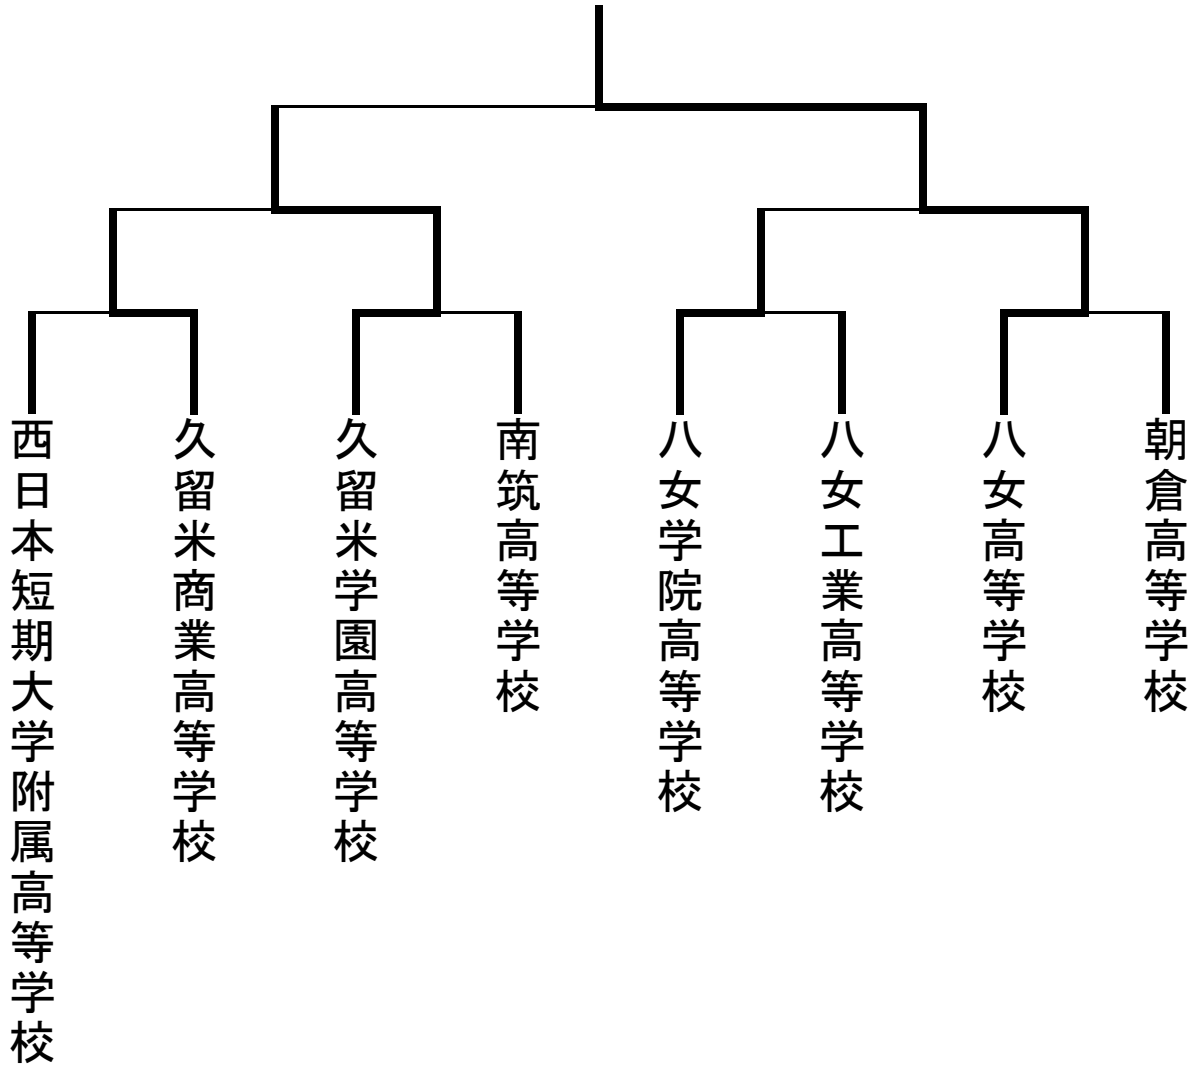

	男子団体	女子団体
優勝	八女高等学校	西日本短期大学附属高等学校
2位	久留米学園高等学校	久留米商業高等学校
3位	八女学院高等学校	八女高等学校
3位	久留米商業高等学校	祐誠高等学校
5位	朝倉高等学校	朝倉高等学校
5位	南筑高等学校	明善高等学校
5位	八女工業高等学校	南筑高等学校
5位	西日本短期大学附属高等学校	八女学院高等学校

男子団体

久留米学園	廣田	立石	金子	宮本	中島
					メ
八女	メ				コ コ
	大塚	馬場	赤司	木林	溝田

女子団体

代表戦

久留米商業	森山	猿渡	谷口	田中	新開	新開
		メ メ				
西短大附				メ メ		メ
	田中	定方	田中	宮田	松本	松本

男子団体

西日本短期大学附属高等学校

女子団体

西日本短期大学附属高等学校

個人戦	男子の部	学校名	女子の部	学校名
優勝	柳 詰 啓 太 朗	西 短 附	實 藤 真 夕	祐 誠
準優勝	金 子 武 琉	八 女 学	田 中 優 羽	久 商
第 3 位	森 大 智	八 女	山 岡 佳 代 子	八 女 学
第 4 位	牟 田 宗 紗	久 商	前 原 成 実	三 池
第 5 位	堤 桜 輔	久 商	田 中 愛 梨	朝 倉
第 6 位	宮 本 海 都	久 学 園	大 淵 愛	明 善
第 7 位	篠 原 洋 右	祐 誠	新 開 菜 実	久 商
第 8 位	森 田 汐 美	南 筑	永 野 由 美 香	祐 誠