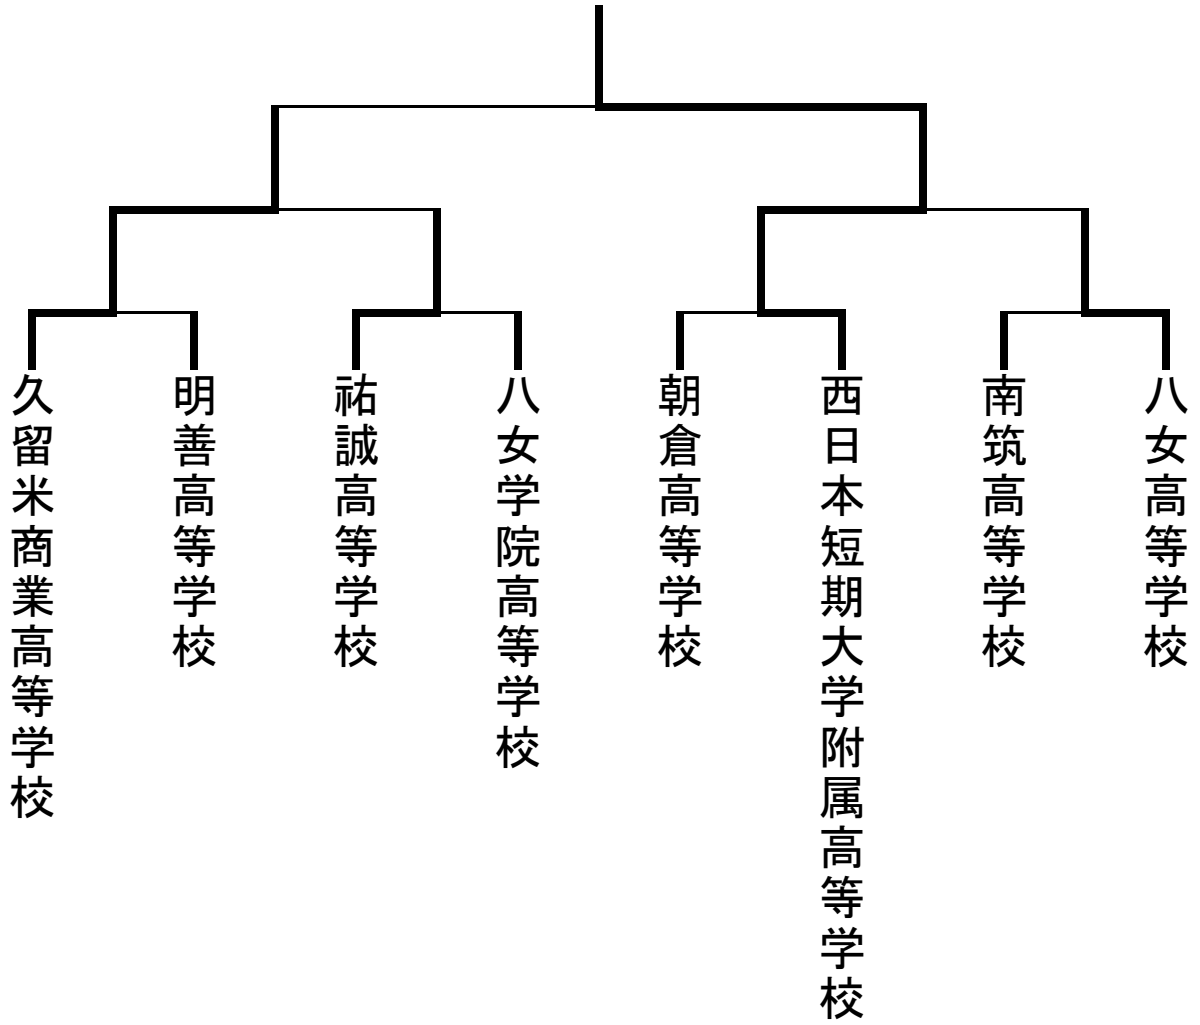

女子団体

代表戦

久留米商業	森山	猿渡	谷口	田中	新開	新開
		メ メ				
西短大附				メ メ		メ
	田中	定方	田中	宮田	松本	松本

男子団体

西日本短期大学附属高等学校

女子団体

西日本短期大学附属高等学校

個人戦	男子の部	学校名	女子の部	学校名
優勝	柳 詰 啓 太 朗	西 短 附	實 藤 真 夕	祐 誠
準優勝	金 子 武 琉	八 女 学	田 中 優 羽	久 商
第 3 位	森 大 智	八 女	山 岡 佳 代 子	八 女 学
第 4 位	牟 田 宗 紗	久 商	前 原 成 実	三 池
第 5 位	堤 桜 輔	久 商	田 中 愛 梨	朝 倉
第 6 位	宮 本 海 都	久 学 園	大 淵 愛	明 善
第 7 位	篠 原 洋 右	祐 誠	新 開 菜 実	久 商
第 8 位	森 田 汐 美	南 筑	永 野 由 美 香	祐 誠