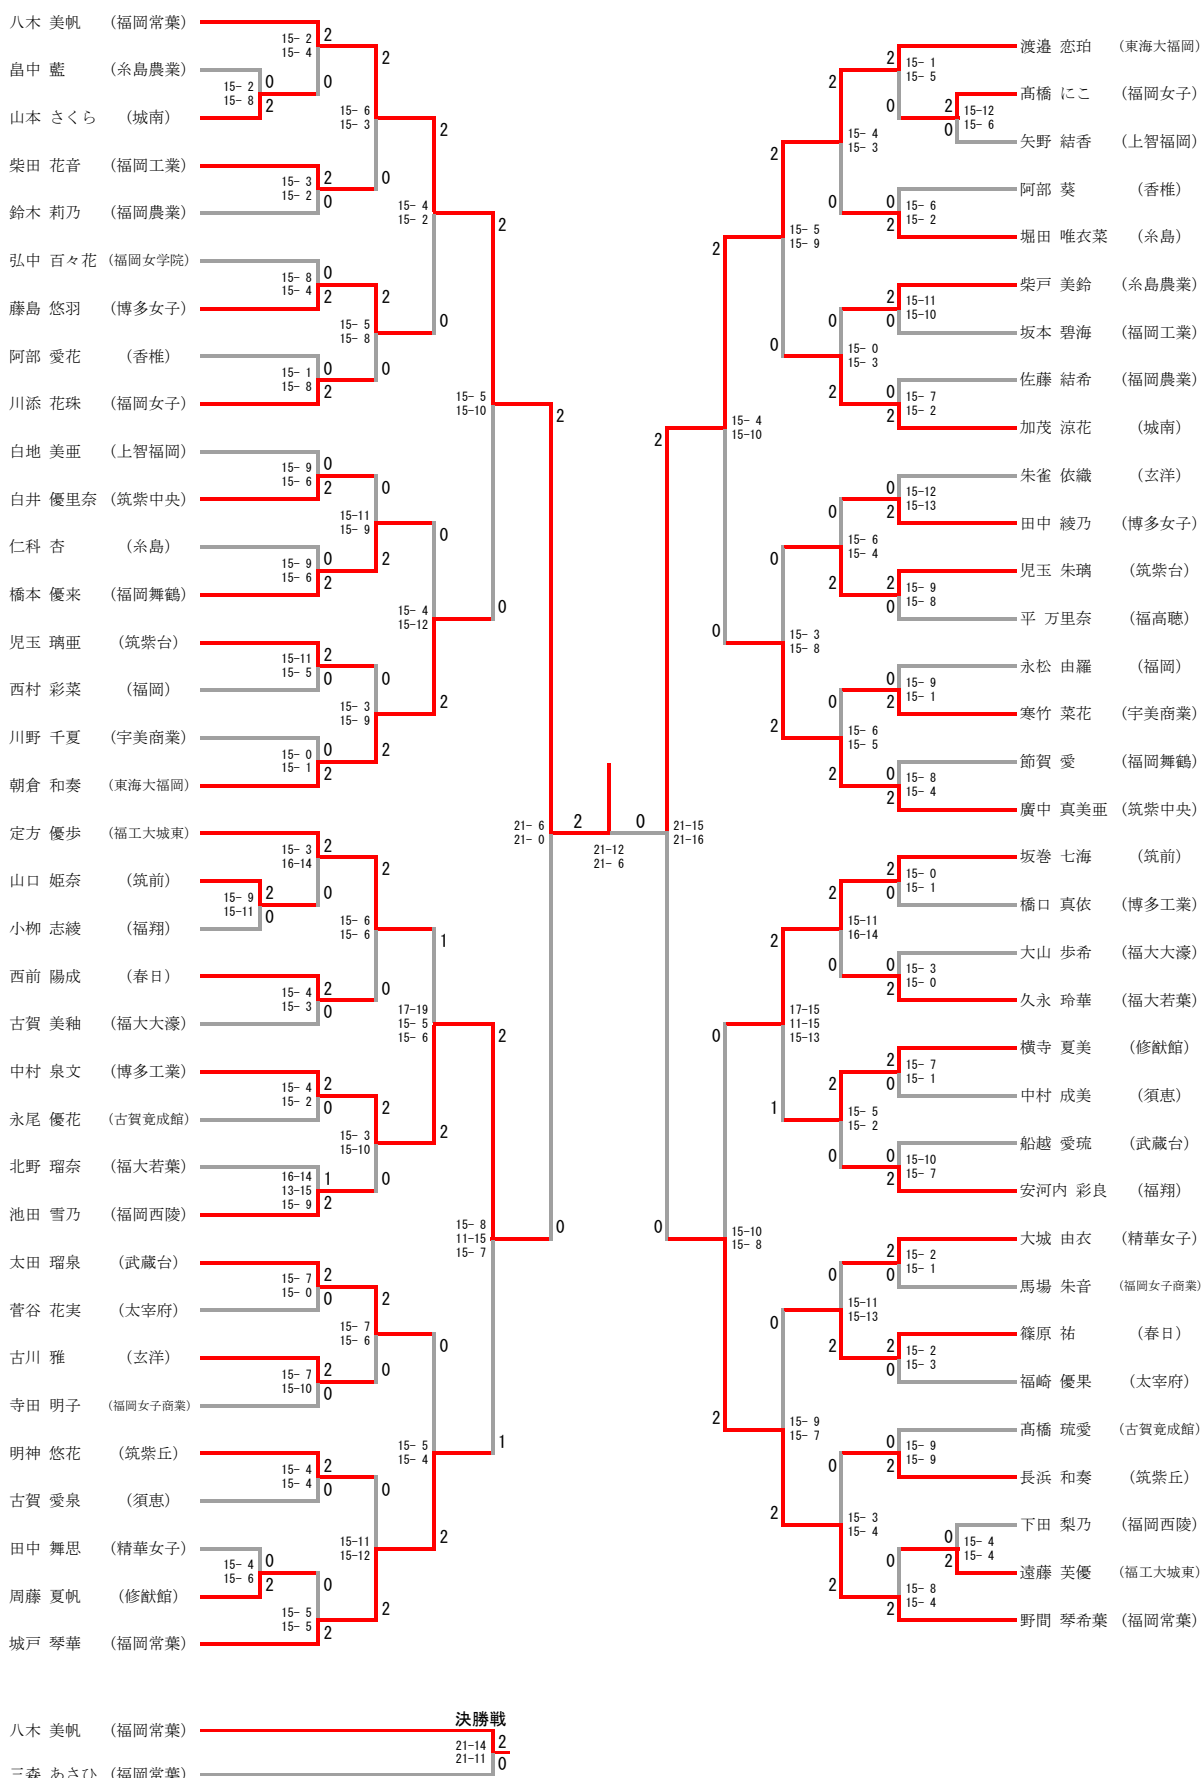

男子ダブルス (1/2)

金丸 蓮	(東海大福岡)	決勝戦	21-12	2
野口 幹太	(東海大福岡)		21-12	1
松村 環	(東海大福岡)		21-12	1
坂口 大翔	(東海大福岡)		21-12	1

男子ダブルス (2/2)

女子ダブルス (1/2)

女子ダブルス (2/2)

男子シングルス (1/2)

決勝戦
 坂口 大翔 (東海大福岡) 0
 金丸 蓮 (東海大福岡) 2

高校女子シングルス (1/2)

高校女子シングルス (2/2)

男子シングルス県大会代表決定戦

女子シングルス県大会代表決定戦