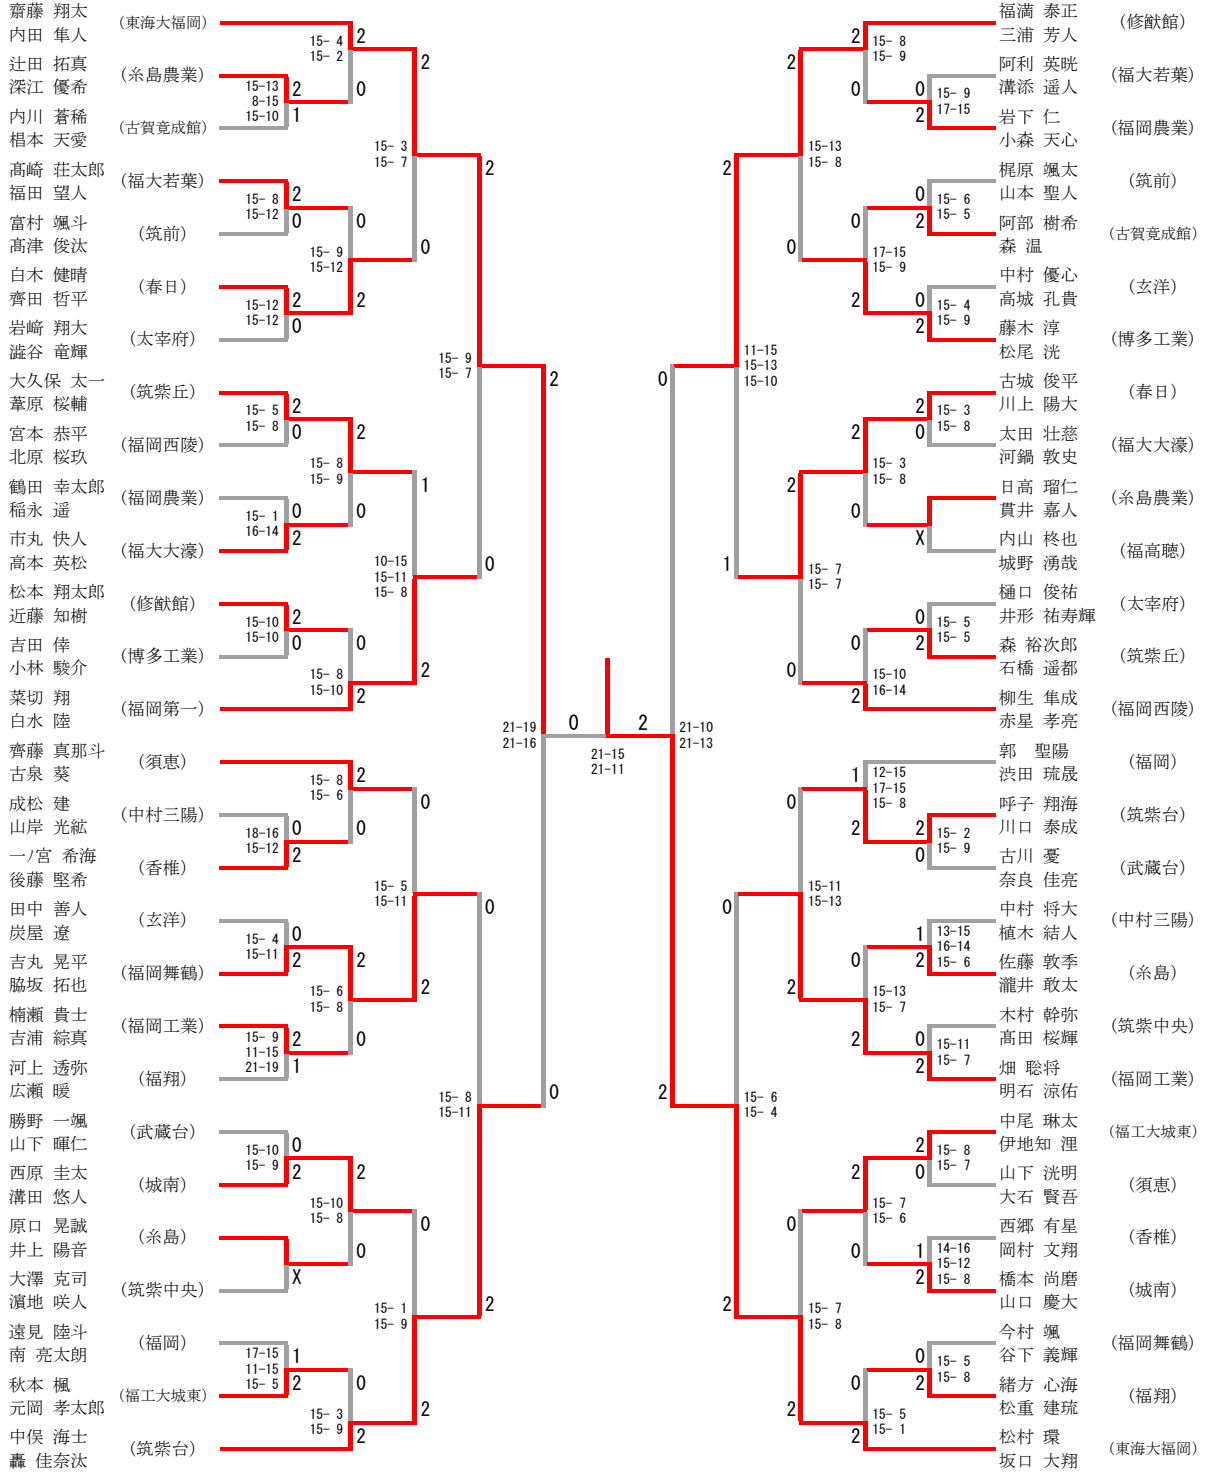

男子ダブルス (1/2)

金丸 蓮	(東海大福岡)	決勝戦	21-12	2
野口 幹太	(東海大福岡)		21-12	1
松村 環	(東海大福岡)		21-12	1
坂口 大翔	(東海大福岡)		21-12	1

男子ダブルス (2/2)

女子ダブルス (1/2)

女子ダブルス (2/2)

男子シングルス (1/2)

決勝戦
 坂口 大翔 (東海大福岡) 0
 金丸 蓮 (東海大福岡) 2

高校女子シングルス (1/2)

高校女子シングルス (2/2)

男子シングルス県大会代表決定戦

女子シングルス県大会代表決定戦