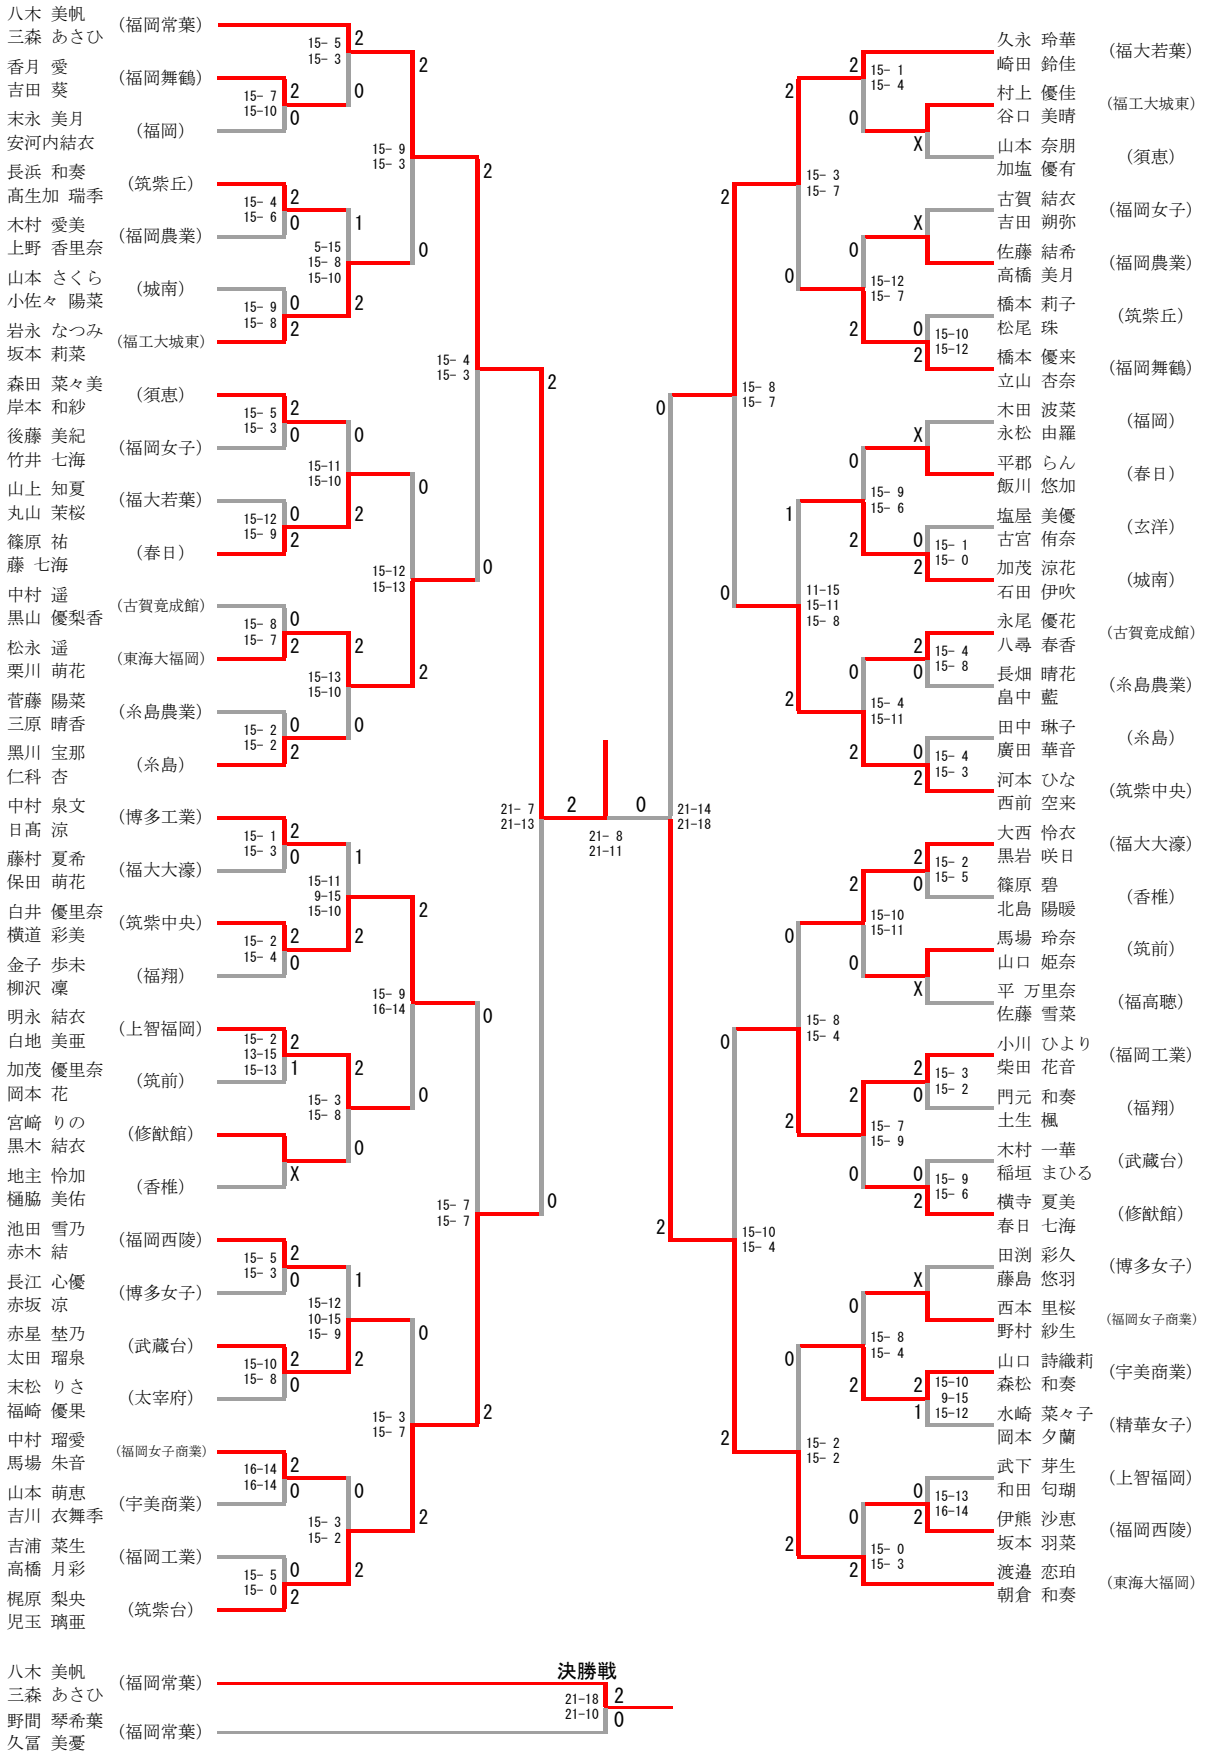

男子ダブルス (1/2)

金丸 蓮	(東海大福岡)	決勝戦	21-12	2
野口 幹太	(東海大福岡)		21-12	1
松村 環	(東海大福岡)		21-12	1
坂口 大翔	(東海大福岡)		21-12	1

男子ダブルス (2/2)

女子ダブルス (1/2)

女子ダブルス (2/2)

男子シングルス (1/2)

決勝戦
 坂口 大翔 (東海大福岡) 0
 金丸 蓮 (東海大福岡) 2

高校女子シングルス (1/2)

高校女子シングルス (2/2)

男子シングルス県大会代表決定戦

女子シングルス県大会代表決定戦