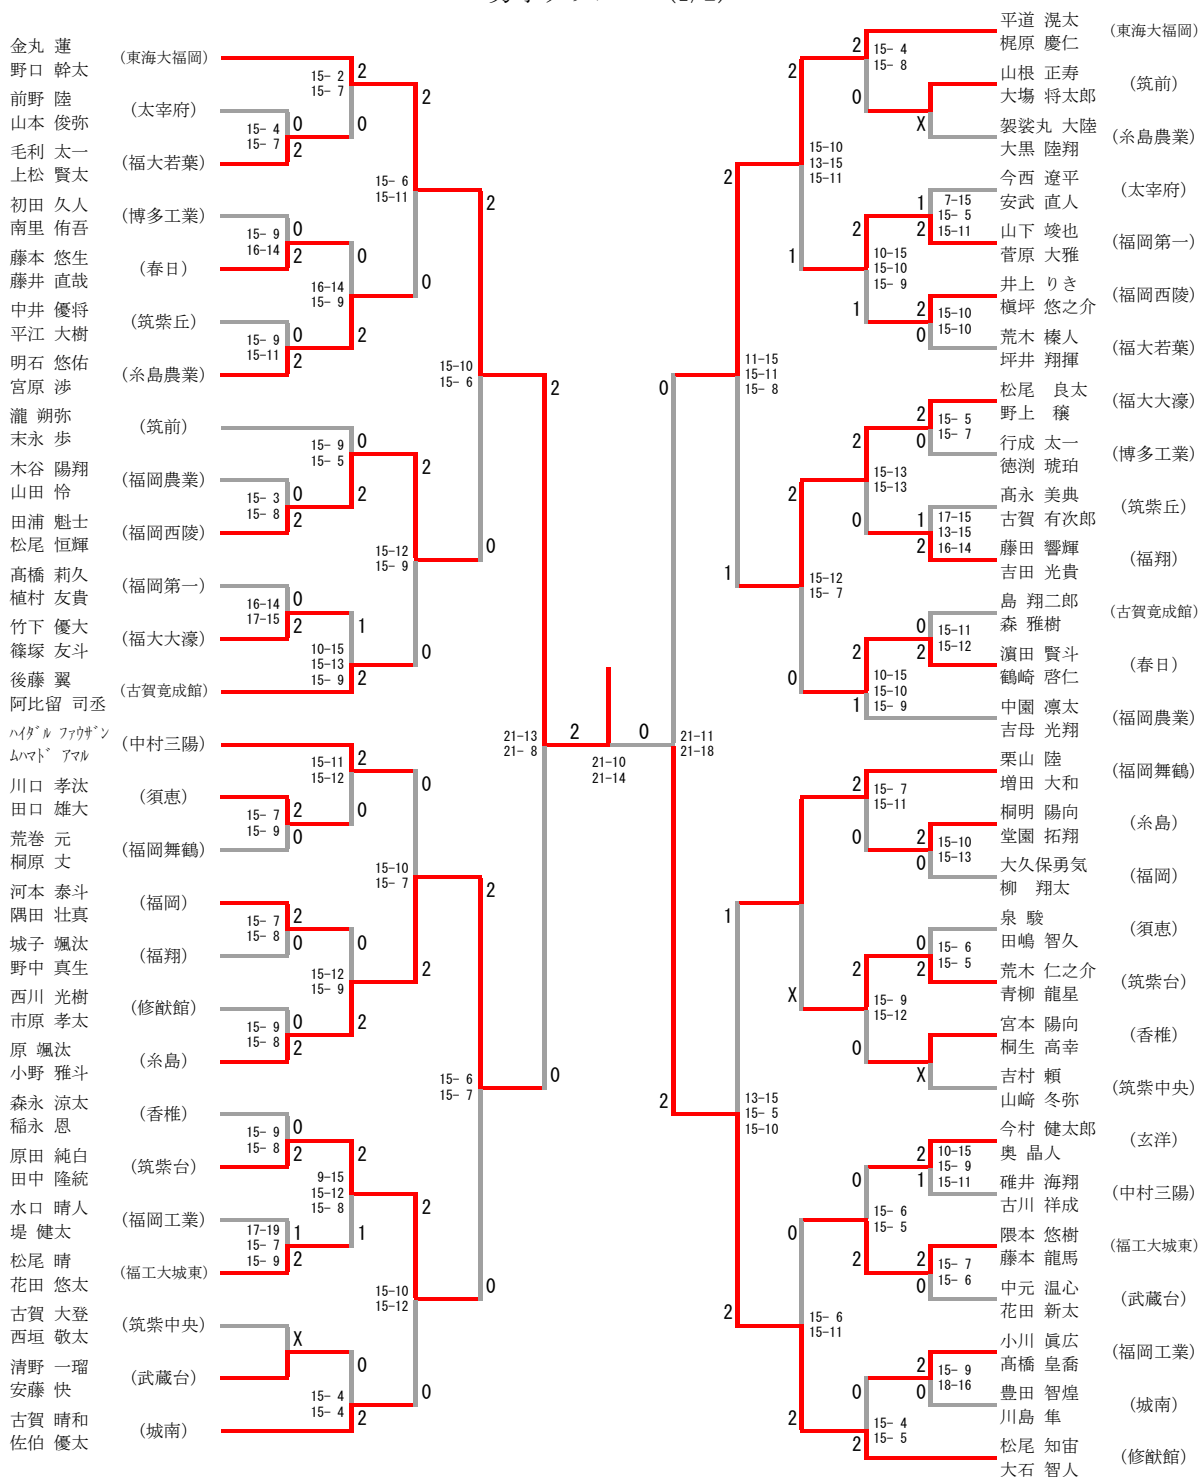

男子ダブルス (1/2)

金丸 蓮	(東海大福岡)	決勝戦	21-12	2
野口 幹太	(東海大福岡)		21-12	1
松村 環	(東海大福岡)		21-12	1
坂口 大翔	(東海大福岡)		21-12	1

男子ダブルス (2/2)

女子ダブルス (1/2)

女子ダブルス (2/2)

男子シングルス (1/2)

決勝戦
 坂口 大翔 (東海大福岡) 0
 金丸 蓮 (東海大福岡) 2

高校女子シングルス (1/2)

高校女子シングルス (2/2)

男子シングルス県大会代表決定戦

女子シングルス県大会代表決定戦