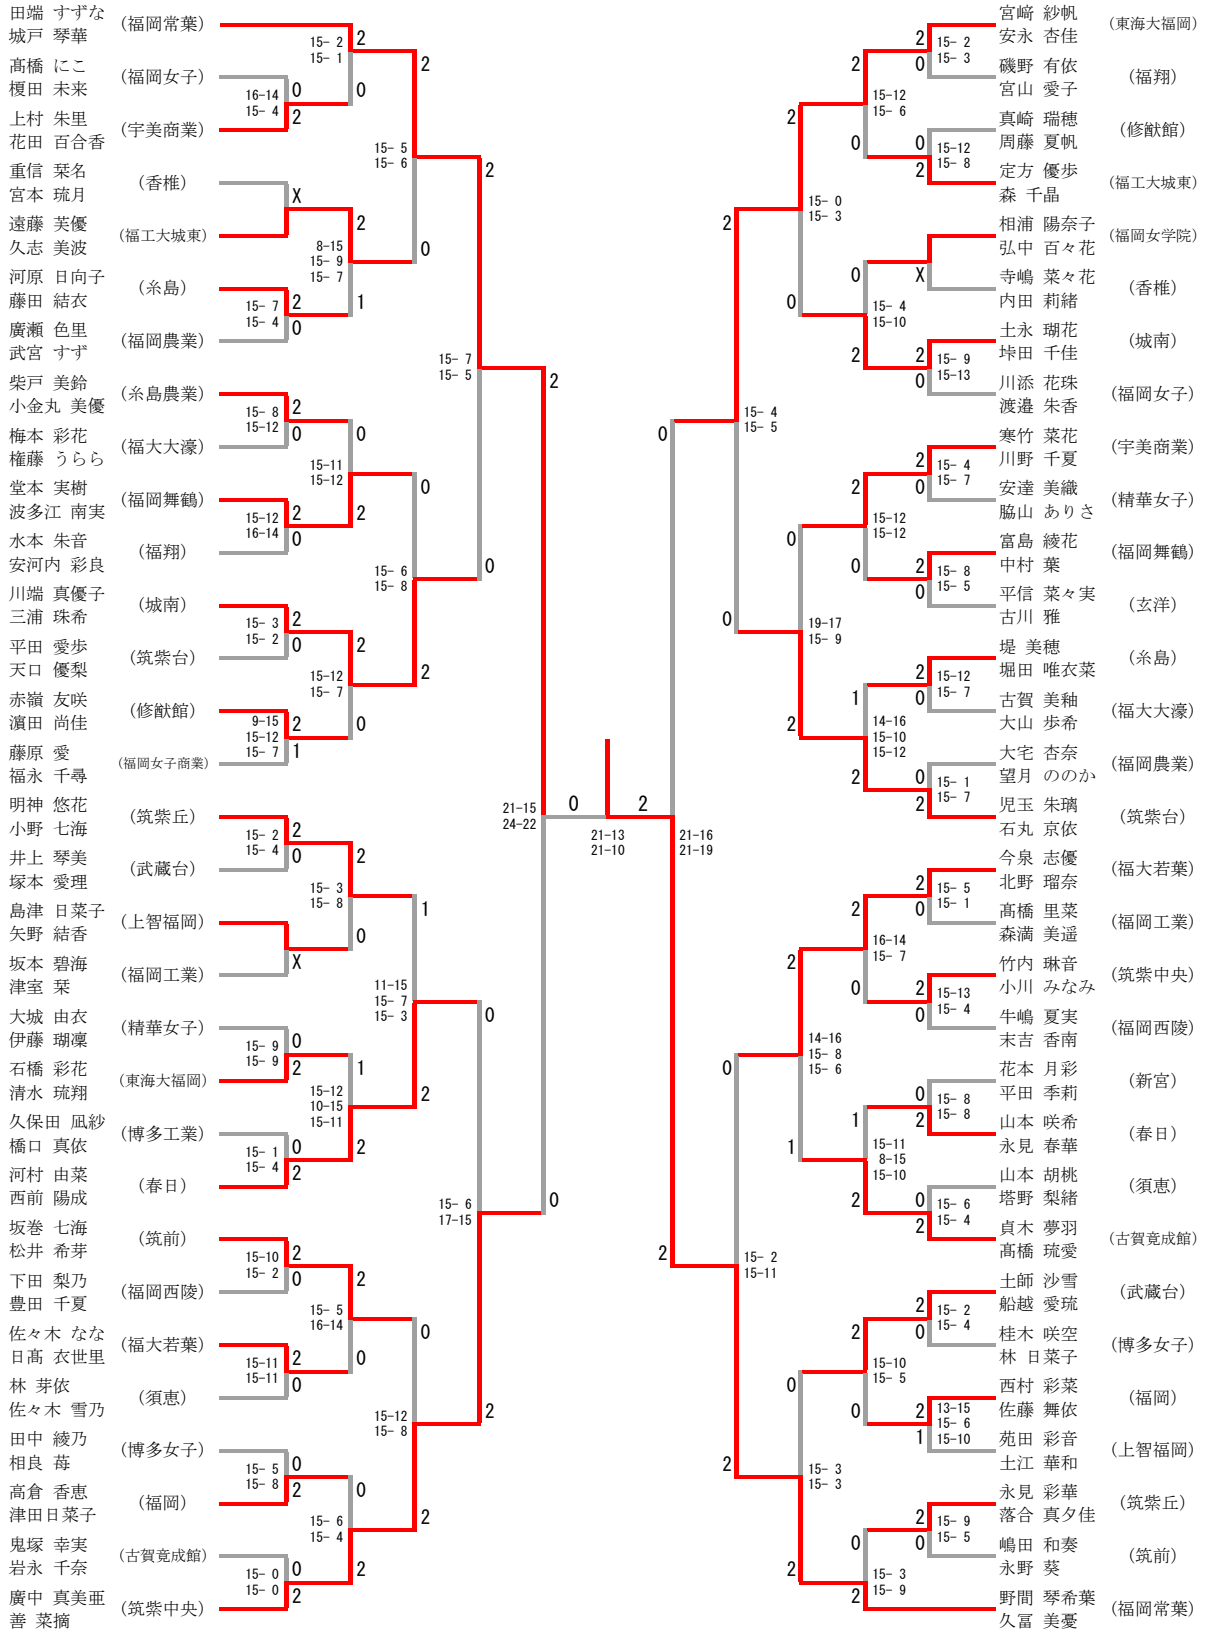

男子ダブルス (1/2)

金丸 蓮	(東海大福岡)	決勝戦	21-12	2
野口 幹太	(東海大福岡)		21-12	1
松村 環	(東海大福岡)		21-12	1
坂口 大翔	(東海大福岡)		21-12	1

男子ダブルス (2/2)

女子ダブルス (1/2)

女子ダブルス (2/2)

男子シングルス (1/2)

決勝戦
 坂口 大翔 (東海大福岡) 0
 金丸 蓮 (東海大福岡) 2

高校女子シングルス (1/2)

高校女子シングルス (2/2)

男子シングルス県大会代表決定戦

女子シングルス県大会代表決定戦