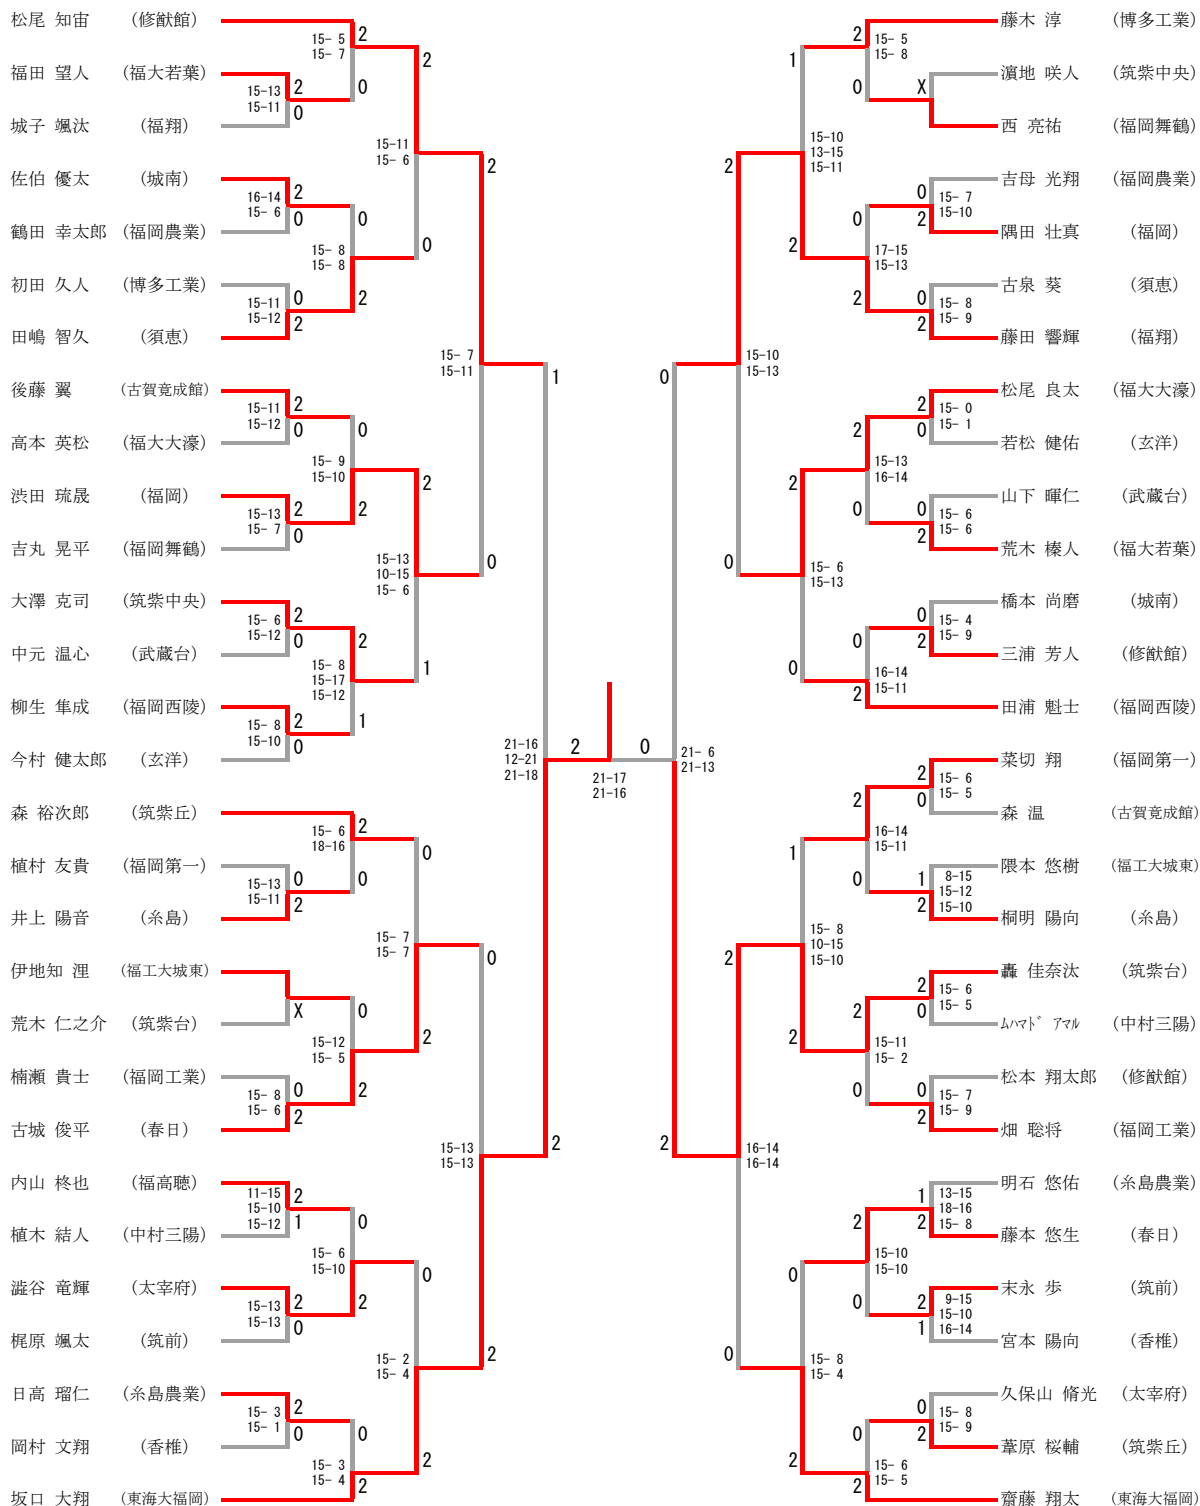

男子ダブルス (1/2)

金丸 蓮	(東海大福岡)	決勝戦	21-12	2
野口 幹太	(東海大福岡)		21-12	1
松村 環	(東海大福岡)		21-12	1
坂口 大翔	(東海大福岡)		21-12	1

男子ダブルス (2/2)

女子ダブルス (1/2)

女子ダブルス (2/2)

男子シングルス (1/2)

決勝戦
 坂口 大翔 (東海大福岡) 0
 金丸 蓮 (東海大福岡) 2

高校女子シングルス (1/2)

高校女子シングルス (2/2)

男子シングルス県大会代表決定戦

女子シングルス県大会代表決定戦