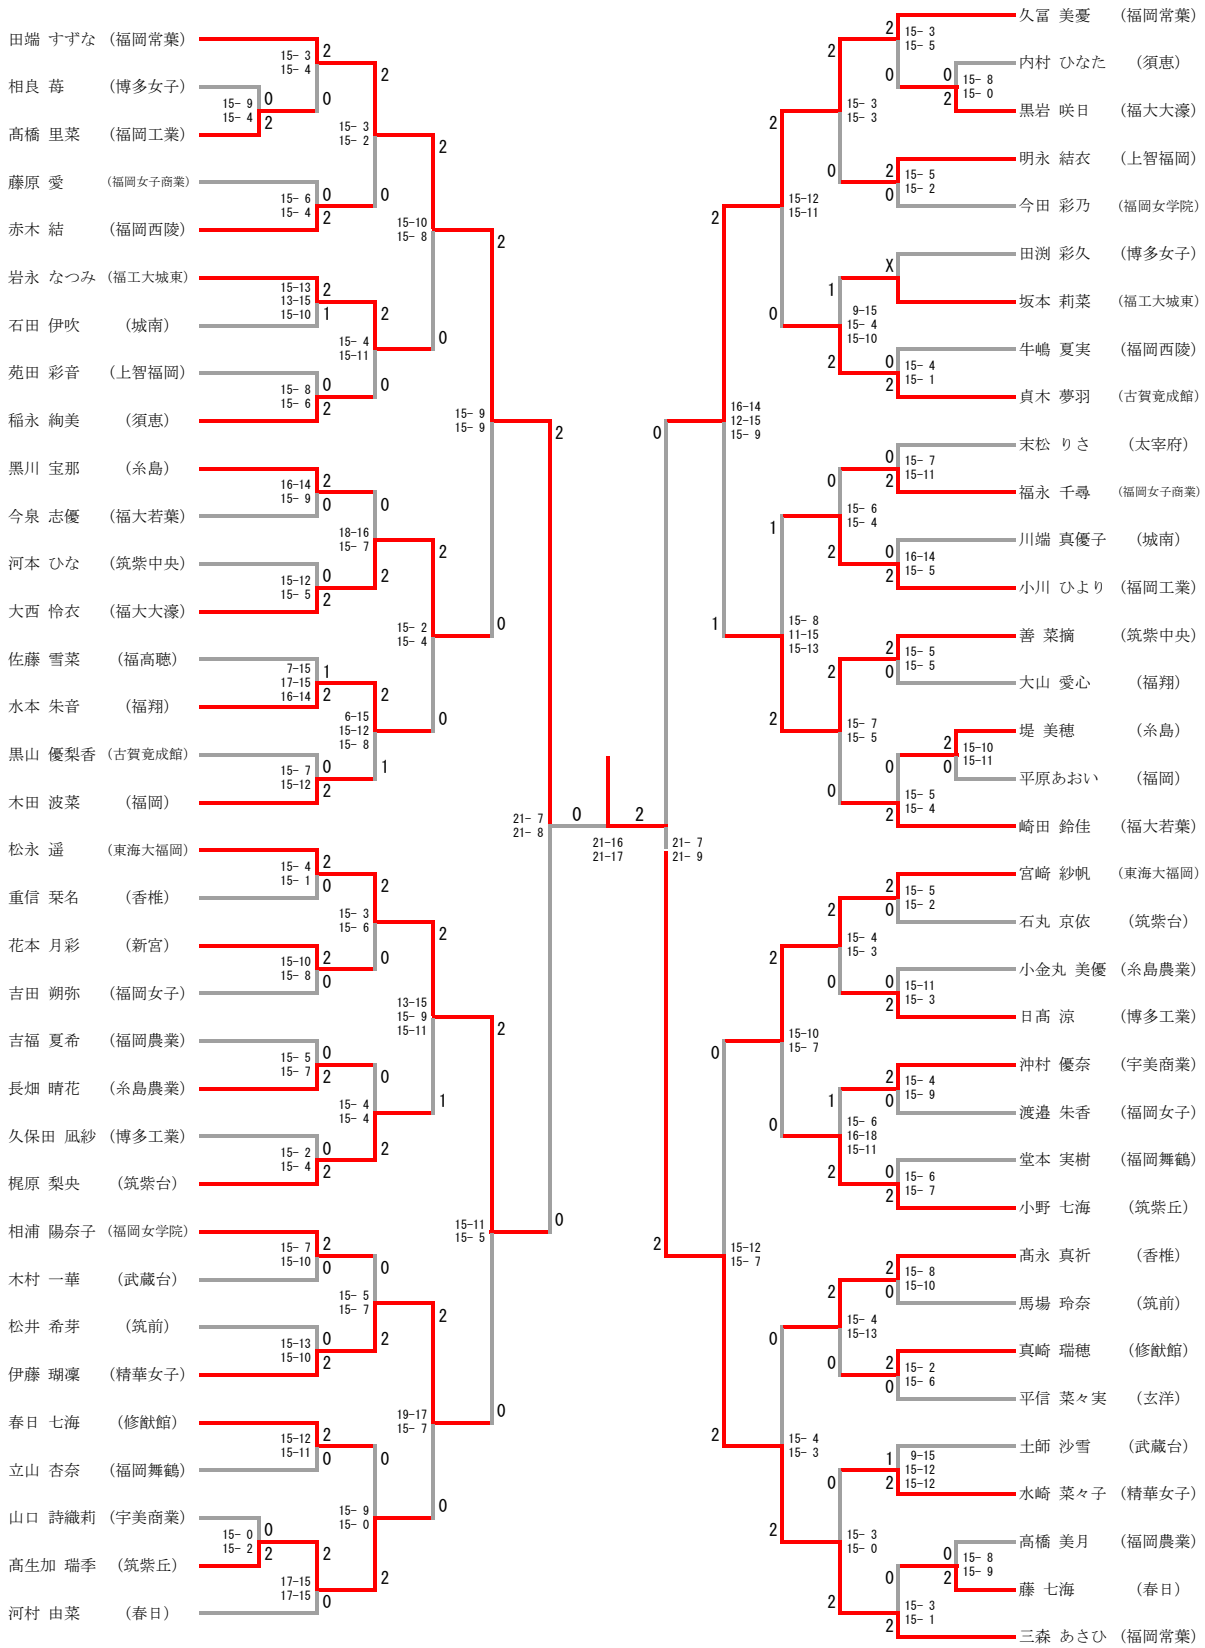

男子ダブルス (1/2)

金丸 蓮	(東海大福岡)	決勝戦	21-12	2
野口 幹太	(東海大福岡)		21-12	1
松村 環	(東海大福岡)		21-12	1
坂口 大翔	(東海大福岡)		21-12	1

男子ダブルス (2/2)

女子ダブルス (1/2)

女子ダブルス (2/2)

男子シングルス (1/2)

決勝戦
 坂口 大翔 (東海大福岡) 0
 金丸 蓮 (東海大福岡) 2

高校女子シングルス (1/2)

高校女子シングルス (2/2)

男子シングルス県大会代表決定戦

女子シングルス県大会代表決定戦