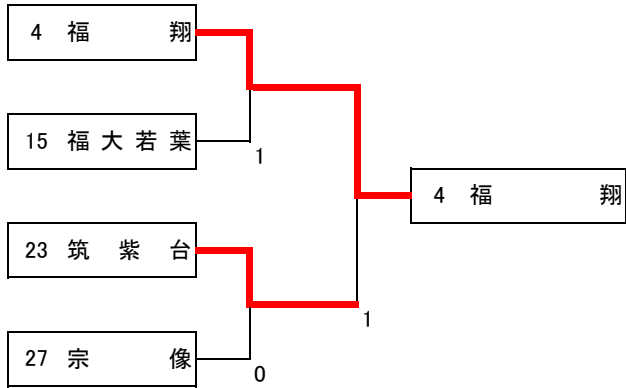

## 女子個人の部

### 第3位決定戦

40 吉宗 汐菜 大小原 明花 中村学園 0 ④ 79 原野 湊 門松 莓 中村学園

令和4年度福岡県高等学校ソフトテニス新人大会中部ブロック予選会

令和4年9月11,24日  
名島運動公園, 今津運動公園

女子団体の部

第3位決定戦

第5位～第8位決定戦

第7位・第8位決定戦

第9位決定戦

令和4年度福岡県高等学校総合体育大会ソフトテニス選手権大会中部ブロック予選会

《女子個人の部》

順位			
(1)	1	山下 永遠	中村学園
		岩田 愛美	
(2)	2	岩隈 彩乃	中村学園
		安保 陽菜子	
(3)	3	原野 湊	中村学園
		門松 莓	
(4)	4	吉宗 汐菜	中村学園
		大小原 明花	
(5)	5	水野 伊央里	中村学園
		佐伯 紀佳	
(6)	5	園田 陽菜	福岡西陵
		平田 くるみ	
(7)	5	外尾 陽奈	福翔
		上村 七菜	
(8)	5	中嶋 菜々美	博多女子
		堤 世莉花	
(9)	9	野村 明莉	福岡西陵
		吉村 美桜	
(10)	9	森本 紗希	博多女子
		中村 沙菜	
(11)	9	月足 春音	博多女子
		堂崎 理名	
(12)	9	高木 美由	福岡西陵
		飯田 はるか	
(13)	9	手嶋 煌留	博多女子
		永岩 由愛	
(14)	9	上田 紗佳	福岡女子
		能見 晴奈	
(15)	9	小野 芽吹	若葉
		古野 さくら	
(16)	9	伊藤 愛	福岡女子
		松尾 紗妃	