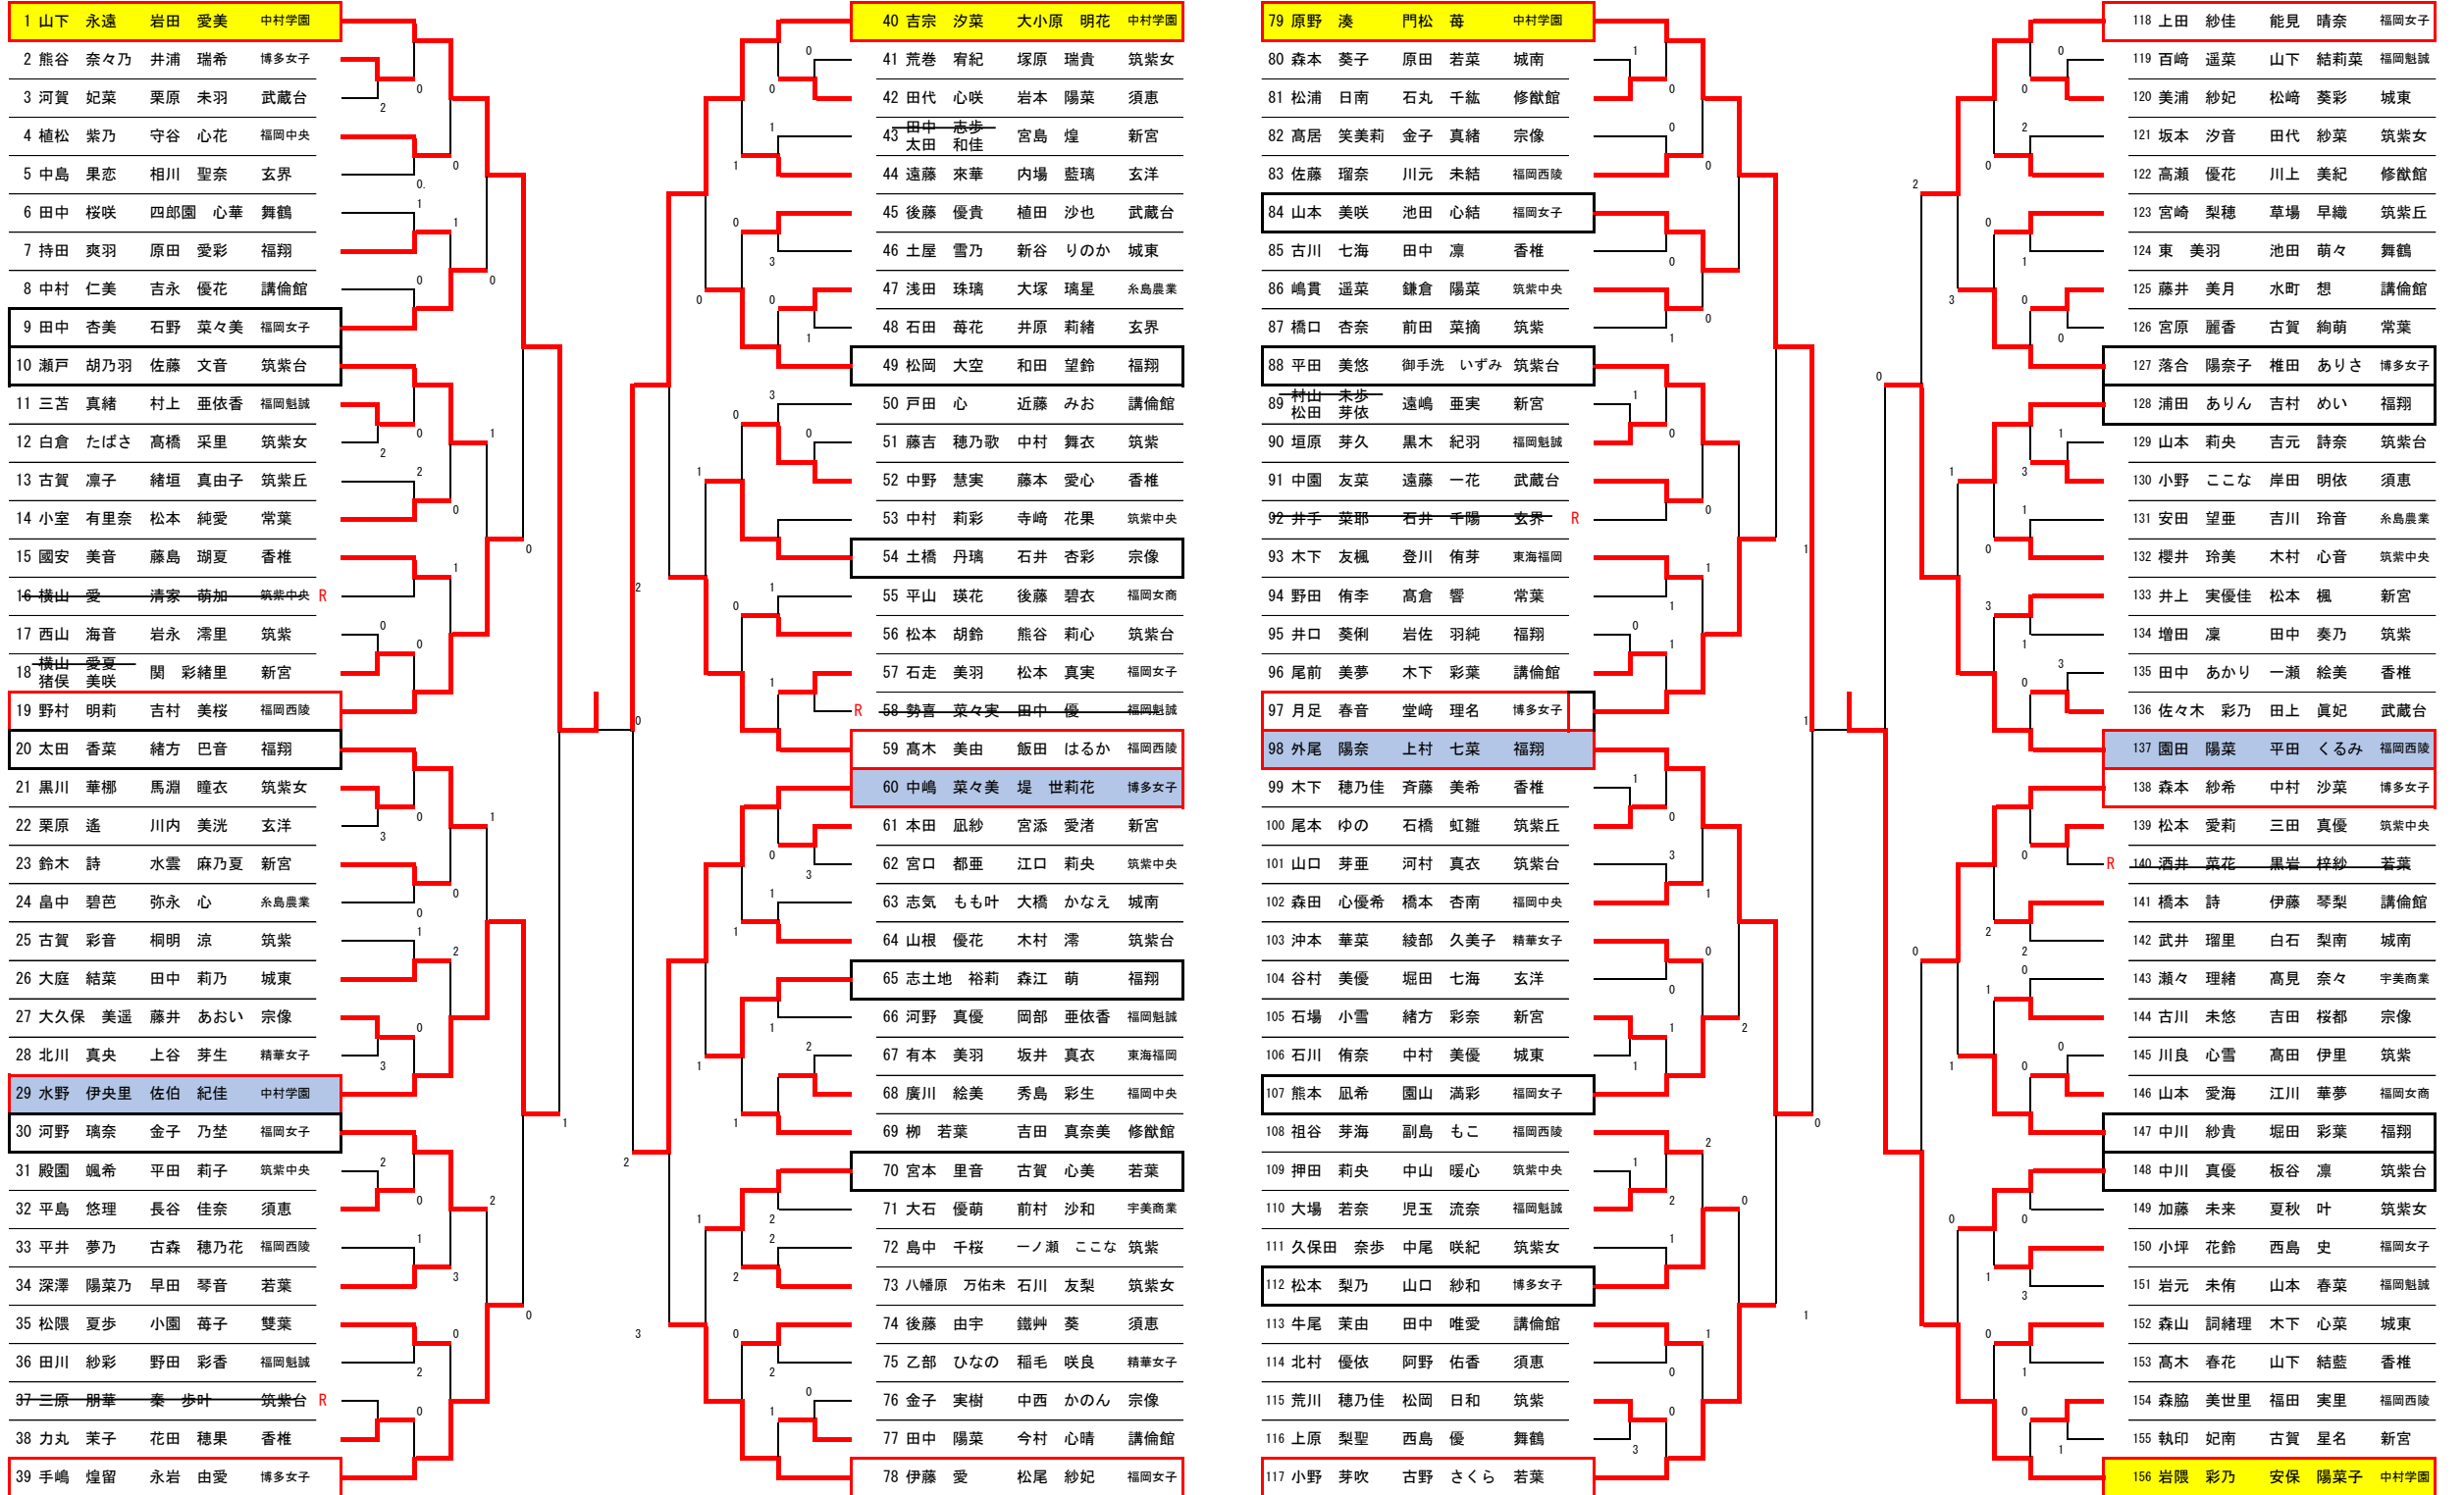

# 令和4年度福岡県高等学校ソフトテニス新人大会中部ブロック予選会

令和4年9月10・11日  
名島公園テニスコート

## 女子個人の部