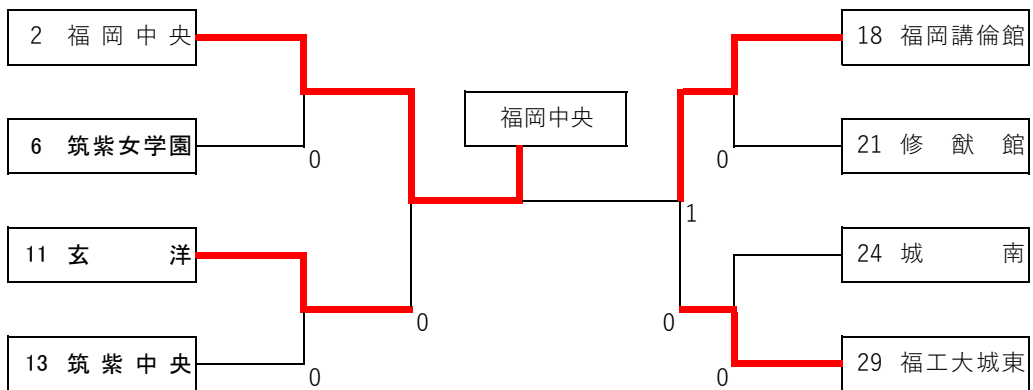

## 女子個人の部

### 第3位決定戦

40 吉宗 汐菜 大小原 明花 中村学園 0 ④ 79 原野 湊 門松 莓 中村学園

令和4年度福岡県高等学校ソフトテニス新人大会中部ブロック予選会

令和4年9月11,24日  
名島運動公園, 今津運動公園

女子団体の部

第3位決定戦

第5位～第8位決定戦

第7位・第8位決定戦

第9位決定戦

令和4年度福岡県高等学校総合体育大会ソフトテニス選手権大会中部ブロック予選会

《女子個人の部》

順位			
(1)	1	山下 永遠	中村学園
		岩田 愛美	
(2)	2	岩隈 彩乃	中村学園
		安保 陽菜子	
(3)	3	原野 湊	中村学園
		門松 莓	
(4)	4	吉宗 汐菜	中村学園
		大小原 明花	
(5)	5	水野 伊央里	中村学園
		佐伯 紀佳	
(6)	5	園田 陽菜	福岡西陵
		平田 くるみ	
(7)	5	外尾 陽奈	福翔
		上村 七菜	
(8)	5	中嶋 菜々美	博多女子
		堤 世莉花	
(9)	9	野村 明莉	福岡西陵
		吉村 美桜	
(10)	9	森本 紗希	博多女子
		中村 沙菜	
(11)	9	月足 春音	博多女子
		堂崎 理名	
(12)	9	高木 美由	福岡西陵
		飯田 はるか	
(13)	9	手嶋 煌留	博多女子
		永岩 由愛	
(14)	9	上田 紗佳	福岡女子
		能見 晴奈	
(15)	9	小野 芽吹	若葉
		古野 さくら	
(16)	9	伊藤 愛	福岡女子
		松尾 紗妃	