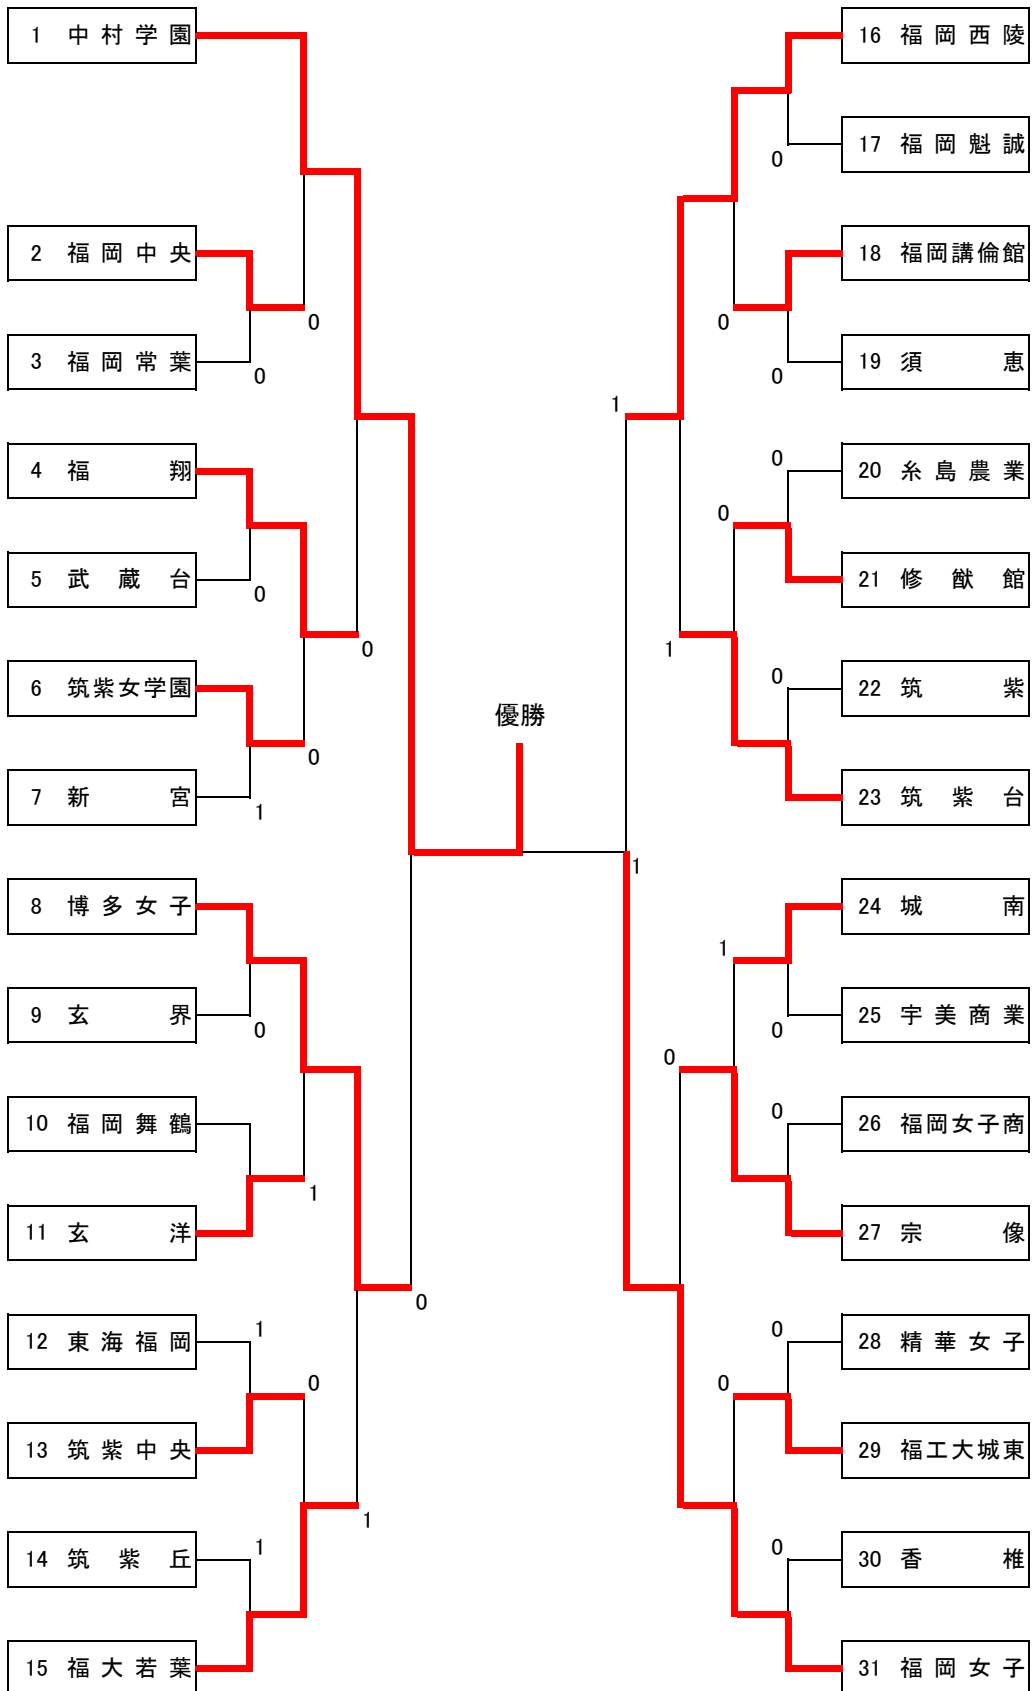

# 令和4年度福岡県高等学校ソフトテニス新人大会中部ブロック予選会

令和4年9月10・11日  
名島公園テニスコート

## 女子個人の部

### 決勝戦

1 山下 永遠 岩田 愛美 中村学園 ④

### 第3位決定戦

40 吉宗 汐菜 大小原 明花 中村学園 0 ④ 79 原野 湊 門松 莓 中村学園

令和4年度福岡県高等学校ソフトテニス新人大会中部ブロック予選会

令和4年9月11,24日  
名島運動公園, 今津運動公園

女子団体の部

第3位決定戦

第5位～第8位決定戦

第7位・第8位決定戦